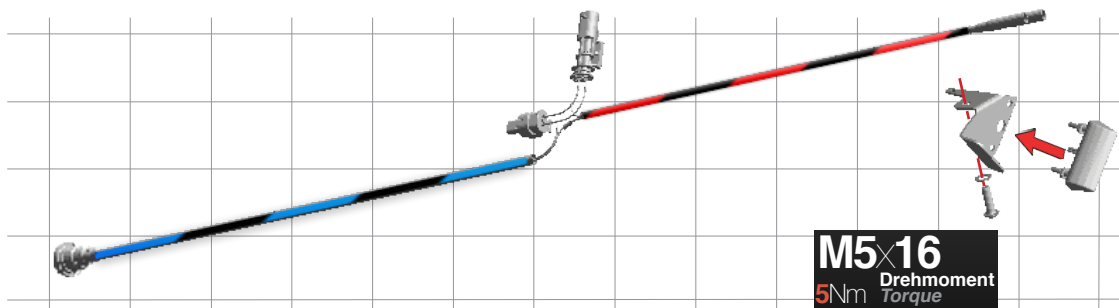

Seitenständerbeleuchtung

Side stand lighting

Illuminazione per ca-  
valletto laterale

Eclairage de béquille  
latérale

Luz para pata de cabra

Art.Nr.: 27381-xxx

Die Montage der Beleuchtung ist bei R 1200 R/LC - GS - RT identisch.  
The mounting of the lighting is identically for R 1200 R / LC - GS - RT.