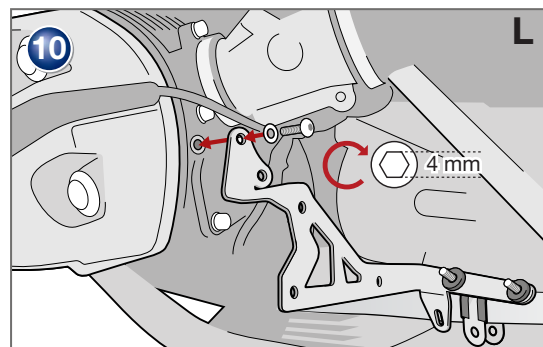

**Fußschützer
BMW R 1200**

Bestellnummer 8600307/ 308

**Foot Protector
BMW R 1200**

Part Number 8600307/ 308

**Parapiedi
BMW R 1200**

Codice 8600307/ 308

**Protège-pieds
BMW R 1200**

Pièce 8600307/ 308

**Protector de pies
BMW R 1200**

Pieza 8600307/308

Copyright by Wunderlich®

Genereller Hinweis: Unsere Anleitungen sind nach bestem Wissen erstellt worden, erfolgen jedoch ohne Gewähr. Sollten Sie mit dem Anbau nicht zurecht kommen oder Zweifel haben, so wenden Sie sich bitte an Ihren BMW-Händler oder die Werkstatt Ihres Vertrauens. Bitte beachten Sie, dass wir keine Gewährleistungen für fahrzeugspezifische Toleranzen übernehmen können! Es kann im Einzelfall notwendig sein, dass Produkte diesen angepasst werden müssen.