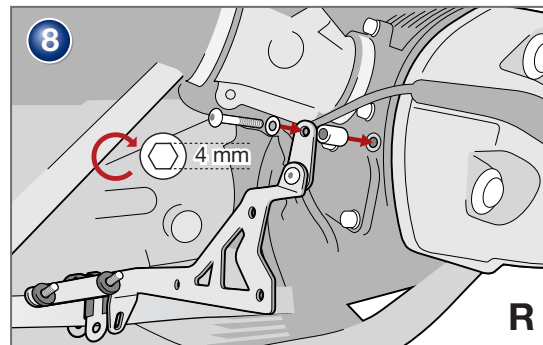

**Protector de pies
BMW R 1200**

Pieza 8600307/308

Copyright by Wunderlich®

Genereller Hinweis: Unsere Anleitungen sind nach bestem Wissen erstellt worden, erfolgen jedoch ohne Gewähr. Sollten Sie mit dem Anbau nicht zurecht kommen oder Zweifel haben, so wenden Sie sich bitte an Ihren BMW-Händler oder die Werkstatt Ihres Vertrauens. Bitte beachten Sie, dass wir keine Gewährleistungen für fahrzeugspezifische Toleranzen übernehmen können! Es kann im Einzelfall notwendig sein, dass Produkte diesen angepasst werden müssen.