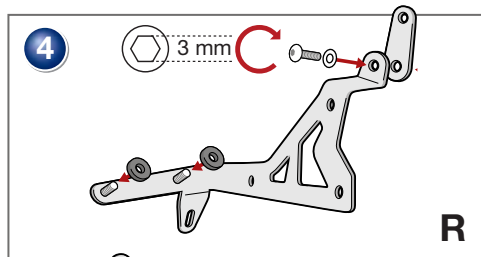

**Fußschützer
BMW R 1200**

Bestellnummer 8600307/ 308

**Foot Protector
BMW R 1200**

Part Number 8600307/ 308

**Parapiedi
BMW R 1200**

Codice 8600307/ 308

**Protège-pieds
BMW R 1200**

Pièce 8600307/ 308

**Protector de pies
BMW R 1200**

Pieza 8600307/308

Copyright by Wunderlich®

Genereller Hinweis: Unsere Anleitungen sind nach bestem Wissen erstellt worden, erfolgen jedoch ohne Gewähr. Sollten Sie mit dem Anbau nicht zurecht kommen oder Zweifel haben, so wenden Sie sich bitte an Ihren BMW-Händler oder die Werkstatt Ihres Vertrauens. Bitte beachten Sie, dass wir keine Gewährleistungen für fahrzeugspezifische Toleranzen übernehmen können! Es kann im Einzelfall notwendig sein, dass Produkte diesen angepasst werden müssen.