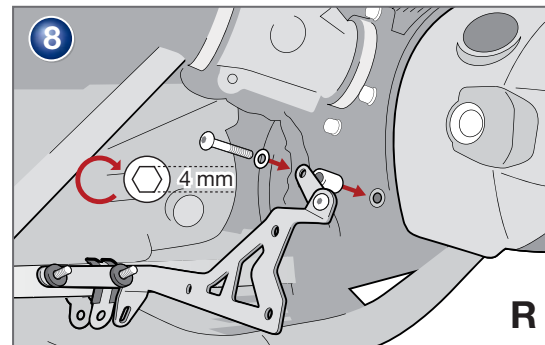

**Foot Protector
BMW R 1200 (2010-)**
Part Number 8600307/ 308

**Parapiedi
BMW R 1200 (2010-)**
Codice 8600307/ 308

**Protège-pieds
BMW R 1200 (2010-)**
Pièce 8600307/ 308

**Protector de pies
BMW R 1200 (2010-)**
Pieza 8600307/308