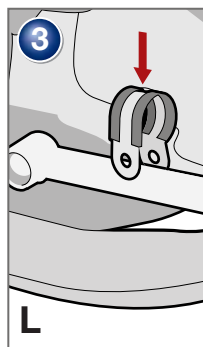

**Protector de pies
BMW R 1200**

Pieza 8600307/308

Copyright by Wunderlich®

Genereller Hinweis: Unsere Anleitungen sind nach bestem Wissen erstellt worden, erfolgen jedoch ohne Gewähr. Sollten Sie mit dem Anbau nicht zurecht kommen oder Zweifel haben, so wenden Sie sich bitte an Ihren BMW-Händler oder die Werkstatt Ihres Vertrauens. Bitte beachten Sie, dass wir keine Gewährleistungen für fahrzeugspezifische Toleranzen übernehmen können! Es kann im Einzelfall notwendig sein, dass Produkte diesen angepasst werden müssen.