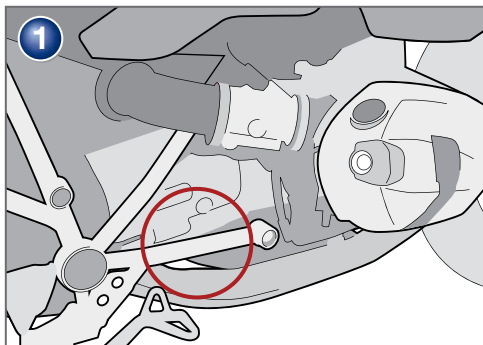

**Foot Protector
BMW R 1200 (2010-)**
Part Number 8600307/ 308

**Parapiedi
BMW R 1200 (2010-)**
Codice 8600307/ 308

**Protège-pieds
BMW R 1200 (2010-)**
Pièce 8600307/ 308

**Protector de pies
BMW R 1200 (2010-)**
Pieza 8600307/308