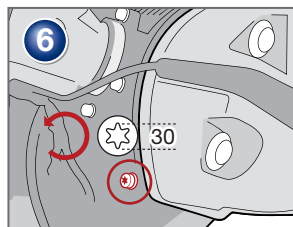

**Foot Protector
BMW R 1200 (2010-)**
Part Number 8600307/ 308

**Parapiedi
BMW R 1200 (2010-)**
Codice 8600307/ 308

**Protège-pieds
BMW R 1200 (2010-)**
Pièce 8600307/ 308

**Protector de pies
BMW R 1200 (2010-)**
Pieza 8600307/308