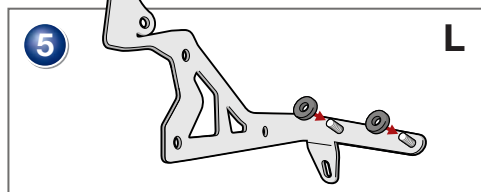

**Protector de pies
BMW R 1200**

Pieza 8600307/308

Copyright by Wunderlich®

Genereller Hinweis: Unsere Anleitungen sind nach bestem Wissen erstellt worden, erfolgen jedoch ohne Gewähr. Sollten Sie mit dem Anbau nicht zurecht kommen oder Zweifel haben, so wenden Sie sich bitte an Ihren BMW-Händler oder die Werkstatt Ihres Vertrauens. Bitte beachten Sie, dass wir keine Gewährleistungen für fahrzeugspezifische Toleranzen übernehmen können! Es kann im Einzelfall notwendig sein, dass Produkte diesen angepasst werden müssen.