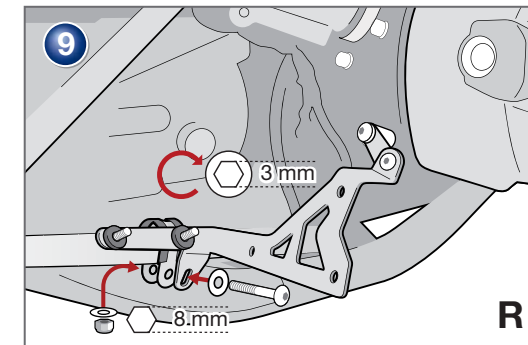

**Foot Protector
BMW R 1200 (2010-)**
Part Number 8600307/ 308

**Parapiedi
BMW R 1200 (2010-)**
Codice 8600307/ 308

**Protège-pieds
BMW R 1200 (2010-)**
Pièce 8600307/ 308

**Protector de pies
BMW R 1200 (2010-)**
Pieza 8600307/308