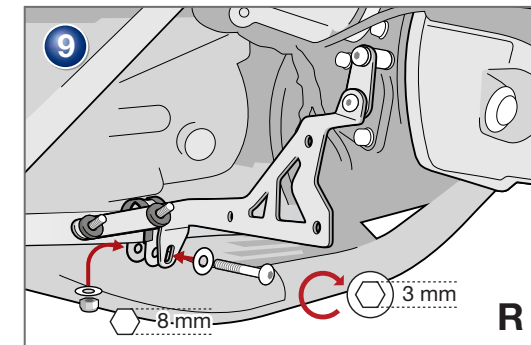

**Fußschützer
BMW R 1200**

Bestellnummer 8600307/ 308

**Foot Protector
BMW R 1200**

Part Number 8600307/ 308

**Parapiedi
BMW R 1200**

Codice 8600307/ 308

**Protège-pieds
BMW R 1200**

Pièce 8600307/ 308

**Protector de pies
BMW R 1200**

Pieza 8600307/308

Copyright by Wunderlich®

Genereller Hinweis: Unsere Anleitungen sind nach bestem Wissen erstellt worden, erfolgen jedoch ohne Gewähr. Sollten Sie mit dem Anbau nicht zurecht kommen oder Zweifel haben, so wenden Sie sich bitte an Ihren BMW-Händler oder die Werkstatt Ihres Vertrauens. Bitte beachten Sie, dass wir keine Gewährleistungen für fahrzeugspezifische Toleranzen übernehmen können! Es kann im Einzelfall notwendig sein, dass Produkte diesen angepasst werden müssen.