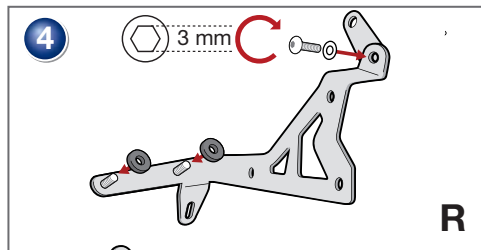

**Fußschützer
BMW R 1200 (2010-)**
Bestellnummer 8600307/ 308

**Foot Protector
BMW R 1200 (2010-)**
Part Number 8600307/ 308

**Parapiedi
BMW R 1200 (2010-)**
Codice 8600307/ 308

**Protège-pieds
BMW R 1200 (2010-)**
Pièce 8600307/ 308

**Protector de pies
BMW R 1200 (2010-)**
Pieza 8600307/308

Copyright by Wunderlich®

Genereller Hinweis: Unsere Anleitungen sind nach bestem Wissen erstellt worden, erfolgen jedoch ohne Gewähr. Sollten Sie mit dem Anbau nicht zurecht kommen oder Zweifel haben, so wenden Sie sich bitte an Ihren BMW-Händler oder die Werkstatt Ihres Vertrauens. Bitte beachten Sie, dass wir keine Gewährleistungen für fahrzeugspezifische Toleranzen übernehmen können! Es kann im Einzelfall notwendig sein, dass Produkte diesen angepasst werden müssen.

General note: Our fitting instructions are written to the best of our knowledge but specifications or details may change. If you have difficulties or have doubts with fitting this part please seek advice from your BMW dealer or workshop of your choice. Please note that in some cases due to vehicle related tolerances beyond our control some products might need adjusting to fit. We cannot warranty parts fitting in those circumstances.

Note generali: Le nostre istruzioni di montaggio sono scritte al meglio delle nostre possibilità ma dettagli o specifiche possono venire variate. Se avete difficoltà o dubbi sul montaggio di questo accessorio vi invitiamo a rivolgervi al vostro concessionario BMW o alla vostra officina di fiducia. Prendete nota che in qualche caso per tolleranze relative al veicolo al di fuori del nostro controllo alcuni accessori possono necessitare di aggiustamenti appropriati. In questo caso non possiamo garantire un perfetto montaggio.

Remarque d'ordre général: nos directives de Avis de seguridad: Las instrucciones han sido elaboradas según nuestra mejor ciencia y entender para que usted las pueda seguir sin ningún tipo de peligro. En caso de duda, contacte con su vendedor de BMW o con su taller de confianza. ¡Tenga en cuenta que según el tipo de tolerancia del vehículo, algunos productos podrían necesitar de ajuste! En tal caso, no nos hacemos cargo ni damos ninguna garantía.

Aviso de seguridad: Las instrucciones han sido elaboradas según nuestra mejor ciencia y entender para que usted las pueda seguir sin ningún tipo de peligro. En caso de duda, contacte con su vendedor de BMW o con su taller de confianza. ¡Tenga en cuenta que según el tipo de tolerancia del vehículo, algunos productos podrían necesitar de ajuste! En tal caso, no nos hacemos cargo ni damos ninguna garantía.

News, Shop, Downloads + Informationen:
www.wunderlich.de

Kataloganforderung + Downloads:
www.wunderlich.de/katalog

Catalogue download (English):
www.wunderlich.de/update

General information, dealers and news:
www.wunderlich.de/International

Download catalogo (italiano):
www.wunderlich.de/update

Informazioni generali, dealer e Novità:
<http://www.wunderlich.it>

Télécharger les catalogues (français):
www.wunderlich.de/update

Informations générales et distributeurs:
www.wunderlich.fr

Descargar los catálogos (español):
www.wunderlich.de/update