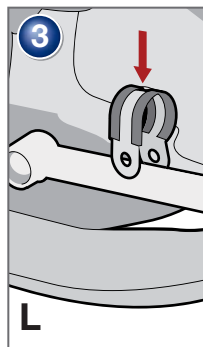

**Foot Protector
BMW R 1200 (2010-)**
Part Number 8600307/ 308

**Parapiedi
BMW R 1200 (2010-)**
Codice 8600307/ 308

**Protège-pieds
BMW R 1200 (2010-)**
Pièce 8600307/ 308

**Protector de pies
BMW R 1200 (2010-)**
Pieza 8600307/308