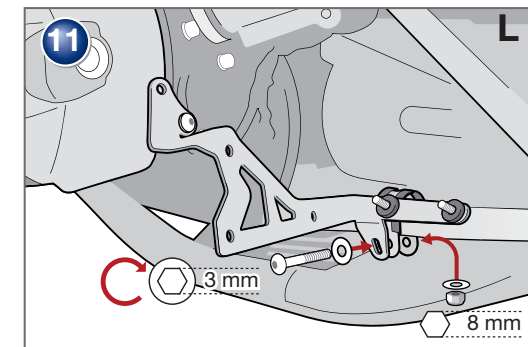

**Foot Protector
BMW R 1200 (2010-)**
Part Number 8600307/ 308

**Parapiedi
BMW R 1200 (2010-)**
Codice 8600307/ 308

**Protège-pieds
BMW R 1200 (2010-)**
Pièce 8600307/ 308

**Protector de pies
BMW R 1200 (2010-)**
Pieza 8600307/308