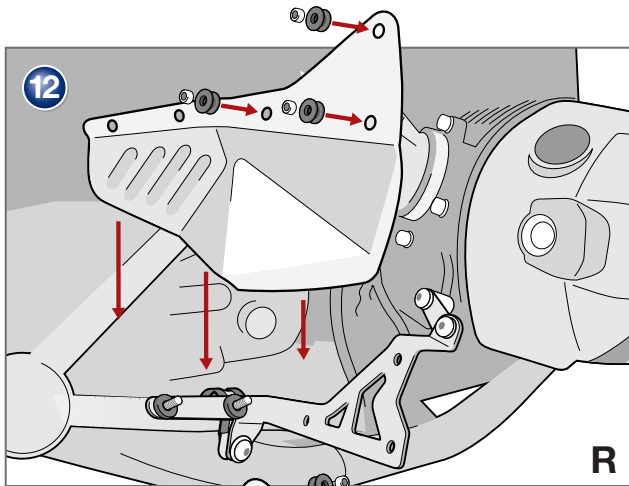

Copyright by Wunderlich®