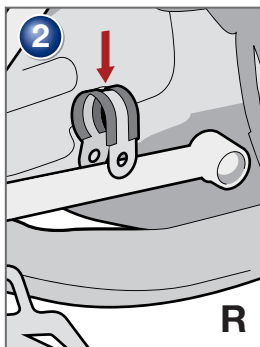

**Foot Protector
BMW R 1200 (2010-)**
Part Number 8600307/ 308

**Parapiedi
BMW R 1200 (2010-)**
Codice 8600307/ 308

**Protège-pieds
BMW R 1200 (2010-)**
Pièce 8600307/ 308

**Protector de pies
BMW R 1200 (2010-)**
Pieza 8600307/308