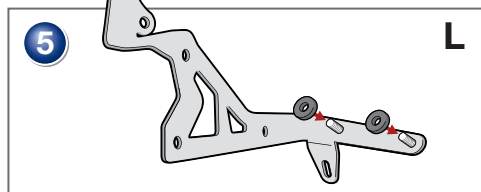

**Foot Protector
BMW R 1200 (2010-)**
Part Number 8600307/ 308

**Parapiedi
BMW R 1200 (2010-)**
Codice 8600307/ 308

**Protège-pieds
BMW R 1200 (2010-)**
Pièce 8600307/ 308

**Protector de pies
BMW R 1200 (2010-)**
Pieza 8600307/308