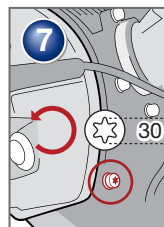

**Foot Protector
BMW R 1200 (2010-)**
Part Number 8600307/ 308

**Parapiedi
BMW R 1200 (2010-)**
Codice 8600307/ 308

**Protège-pieds
BMW R 1200 (2010-)**
Pièce 8600307/ 308

**Protector de pies
BMW R 1200 (2010-)**
Pieza 8600307/308