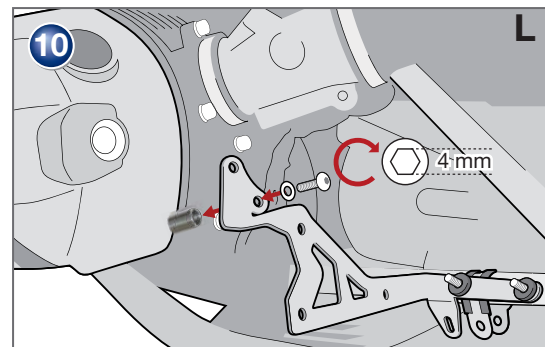

**Foot Protector
BMW R 1200 (2010-)**
Part Number 8600307/ 308

**Parapiedi
BMW R 1200 (2010-)**
Codice 8600307/ 308

**Protège-pieds
BMW R 1200 (2010-)**
Pièce 8600307/ 308

**Protector de pies
BMW R 1200 (2010-)**
Pieza 8600307/308