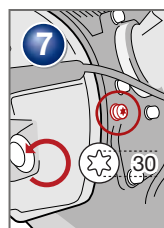

**Protector de pies
BMW R 1200**

Pieza 8600307/308

Copyright by Wunderlich®

Genereller Hinweis: Unsere Anleitungen sind nach bestem Wissen erstellt worden, erfolgen jedoch ohne Gewähr. Sollten Sie mit dem Anbau nicht zurecht kommen oder Zweifel haben, so wenden Sie sich bitte an Ihren BMW-Händler oder die Werkstatt Ihres Vertrauens. Bitte beachten Sie, dass wir keine Gewährleistungen für fahrzeugspezifische Toleranzen übernehmen können! Es kann im Einzelfall notwendig sein, dass Produkte diesen angepasst werden müssen.