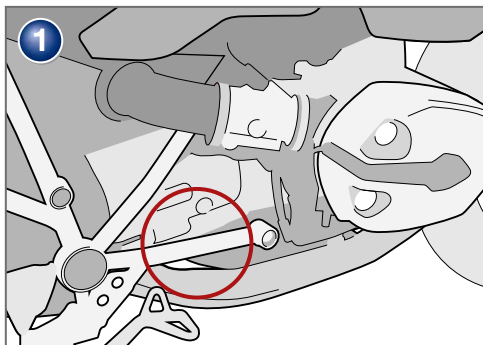

**Protector de pies
BMW R 1200**

Pieza 8600307/308

Copyright by Wunderlich®

Genereller Hinweis: Unsere Anleitungen sind nach bestem Wissen erstellt worden, erfolgen jedoch ohne Gewähr. Sollten Sie mit dem Anbau nicht zurecht kommen oder Zweifel haben, so wenden Sie sich bitte an Ihren BMW-Händler oder die Werkstatt Ihres Vertrauens. Bitte beachten Sie, dass wir keine Gewährleistungen für fahrzeugspezifische Toleranzen übernehmen können! Es kann im Einzelfall notwendig sein, dass Produkte diesen angepasst werden müssen.