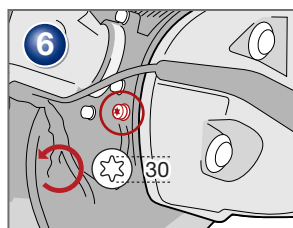

**Protector de pies
BMW R 1200**

Pieza 8600307/308

Copyright by Wunderlich®

Genereller Hinweis: Unsere Anleitungen sind nach bestem Wissen erstellt worden, erfolgen jedoch ohne Gewähr. Sollten Sie mit dem Anbau nicht zurecht kommen oder Zweifel haben, so wenden Sie sich bitte an Ihren BMW-Händler oder die Werkstatt Ihres Vertrauens. Bitte beachten Sie, dass wir keine Gewährleistungen für fahrzeugspezifische Toleranzen übernehmen können! Es kann im Einzelfall notwendig sein, dass Produkte diesen angepasst werden müssen.