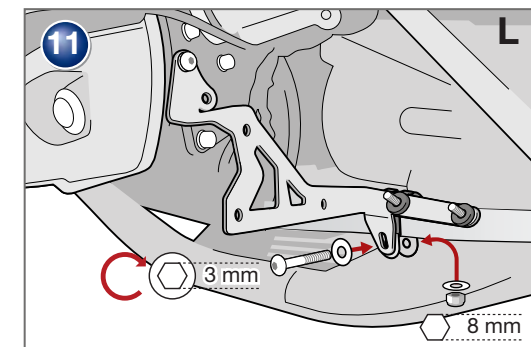

**Fußschützer
BMW R 1200**

Bestellnummer 8600307/ 308

**Foot Protector
BMW R 1200**

Part Number 8600307/ 308

**Parapiedi
BMW R 1200**

Codice 8600307/ 308

**Protège-pieds
BMW R 1200**

Pièce 8600307/ 308

**Protector de pies
BMW R 1200**

Pieza 8600307/308

Copyright by Wunderlich®

Genereller Hinweis: Unsere Anleitungen sind nach bestem Wissen erstellt worden, erfolgen jedoch ohne Gewähr. Sollten Sie mit dem Anbau nicht zurecht kommen oder Zweifel haben, so wenden Sie sich bitte an Ihren BMW-Händler oder die Werkstatt Ihres Vertrauens. Bitte beachten Sie, dass wir keine Gewährleistungen für fahrzeugspezifische Toleranzen übernehmen können! Es kann im Einzelfall notwendig sein, dass Produkte diesen angepasst werden müssen.