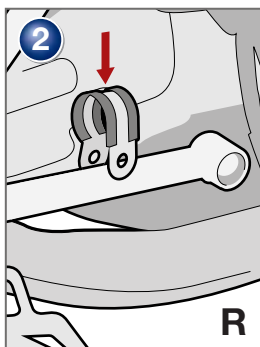

**Protector de pies
BMW R 1200**

Pieza 8600307/308

Copyright by Wunderlich®

Genereller Hinweis: Unsere Anleitungen sind nach bestem Wissen erstellt worden, erfolgen jedoch ohne Gewähr. Sollten Sie mit dem Anbau nicht zurecht kommen oder Zweifel haben, so wenden Sie sich bitte an Ihren BMW-Händler oder die Werkstatt Ihres Vertrauens. Bitte beachten Sie, dass wir keine Gewährleistungen für fahrzeugspezifische Toleranzen übernehmen können! Es kann im Einzelfall notwendig sein, dass Produkte diesen angepasst werden müssen.