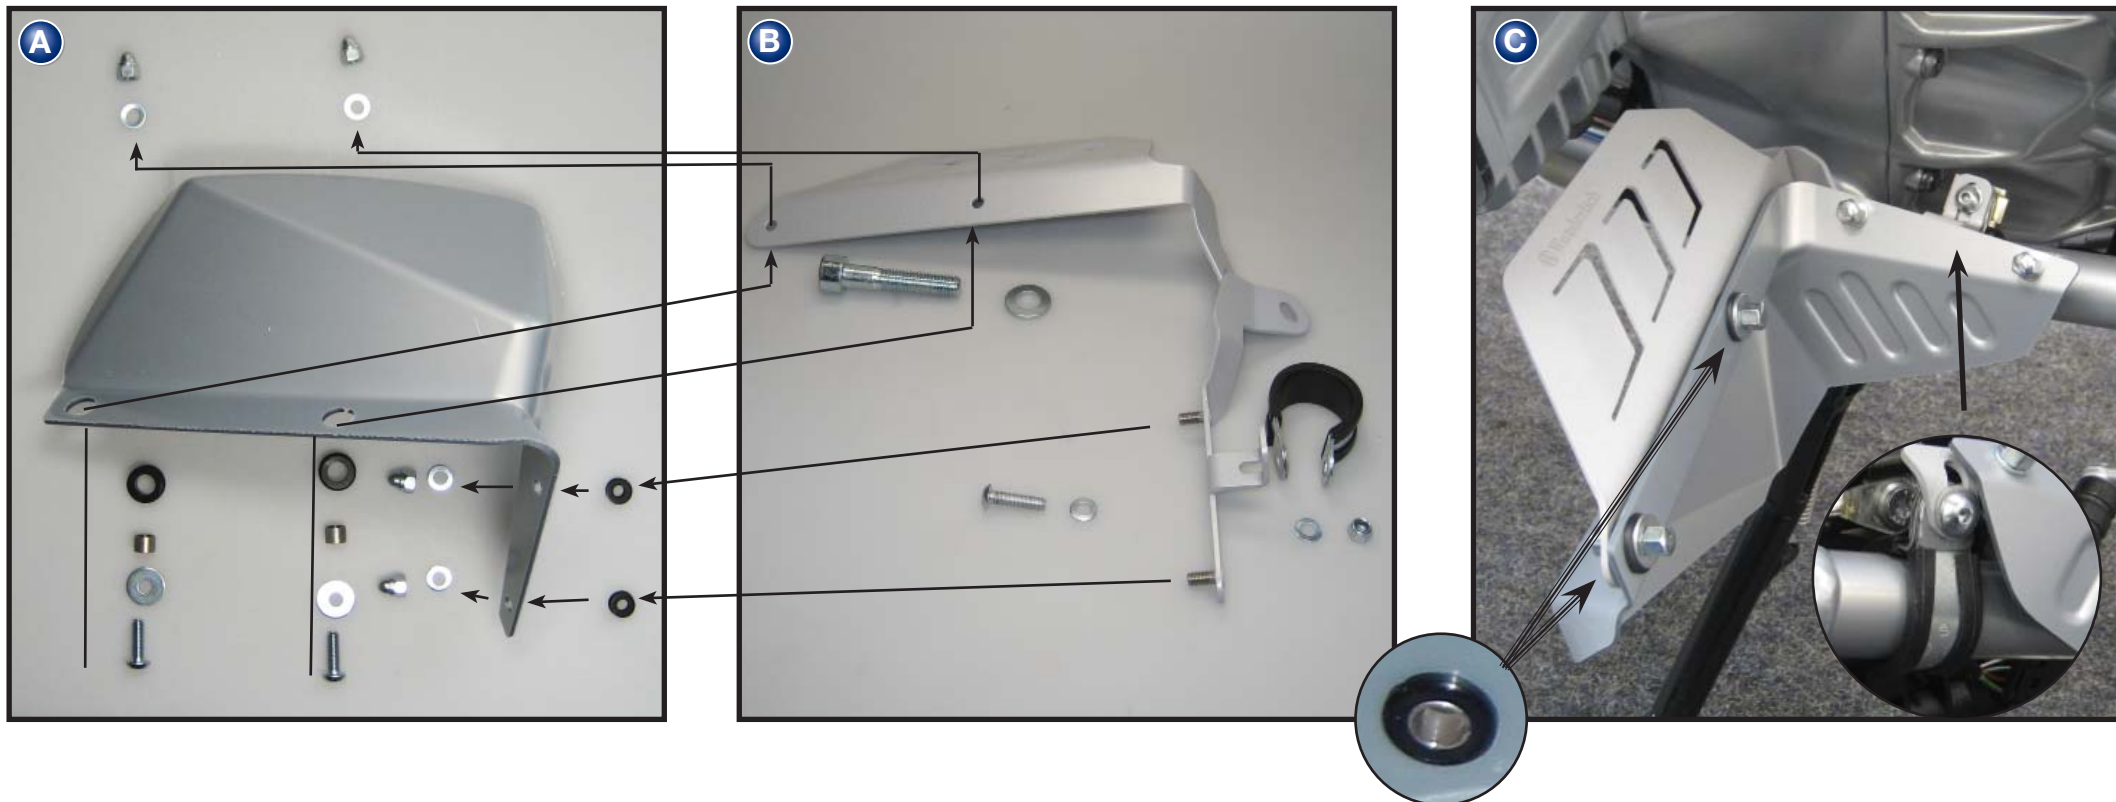

**Fußschützer
R 1200 GS/LC**

Bestellnummer 27910-101/ 102

**Foot Protectors
R 1200 GS/LC**

Part Number 27910-101/ 102

**Protezioni del piede
R 1200 GS/LC**

Part Number 27910-101/ 102

**Protection des pieds
R 1200 GS/LC**

Pièce 27910-101/ 102

**Protectores del pie
R 1200 GS/LC**

Pieza 27910-101/ 102

Genereller Hinweis: Unsere Anleitungen sind nach bestem Wissen erstellt worden, erfolgen jedoch ohne Gewähr. Sollten Sie mit dem Anbau nicht zurecht kommen oder Zweifel haben, so wenden Sie sich bitte an Ihren BMW-Händler oder die Werkstatt Ihres Vertrauens. Bitte beachten Sie, dass wir keine Gewährleistungen für fahrzeugspezifische Toleranzen übernehmen können! Es kann im Einzelfall notwendig sein, dass Produkte diesen angepasst werden müssen.

General note: Our fitting instructions are written to the best of our knowledge but specifications or details may change. If you have difficulties or have doubts with fitting this part please seek advice from your BMW dealer or workshop of your choice. Please note that in some cases due to vehicle related tolerances beyond our control some products might need adjusting to fit. We cannot warranty parts fitting in those circumstances.

Note generali: Le nostre istruzioni di montaggio sono scritte al meglio delle nostre possibilità ma dettagli o specifiche possono venire variate. Se avete difficoltà o dubbi sul montaggio di questo accessorio vi invitiamo a rivolgervi al vostro concessionario BMW o alla vostra officina di fiducia. Prendete nota che in qualche caso per tolleranze relative al veicolo al di fuori del nostro controllo alcuni accessori possono necessitare di aggiustamenti appropriati. In questo caso non possiamo garantire un perfetto montaggio.

Remarque d'ordre général: nos directives de montage sont élaborées au mieux sur la base de nos connaissances, mais nous ne saurions en garantir le résultat. Si vous rencontrez des difficultés lors du montage ou si vous avez des questions, veuillez contacter votre concessionnaire BMW ou l'atelier de votre choix. Veuillez noter que nous ne pouvons fournir aucune garantie quant aux tolérances spécifiques du véhicule. Dans certains cas, il peut être nécessaire d'ajuster les produits à ces tolérances particulières.

Aviso de seguridad: Las instrucciones han sido elaboradas según nuestra mejor ciencia y entender para que usted las pueda seguir sin ningún tipo de peligro. En caso de duda, contacte con su vendedor de BMW o con su taller de confianza. ¡Tenga en cuenta que según el tipo de tolerancia del vehículo, algunos productos podrían necesitar de ajuste! En tal caso, no nos hacemos cargo ni damos ninguna garantía.

News, Shop, Downloads + Informationen:
www.wunderlich.de

Kataloganforderung + Downloads:
www.wunderlich.de

Catalogue download (English):
www.wunderlich.de/en

General information, dealers and news:
www.wunderlich.de/en

Download catalogo (italiano):
www.wunderlich.de/en

Informazioni generali, dealer e Novità:
<http://www.wunderlich.de/en>

Télécharger les catalogues (français):
www.wunderlich.de/en

Informations générales et distributeurs:
www.wunderlich.de/en

Descargar los catálogos (español):
www.wunderlich.de/en