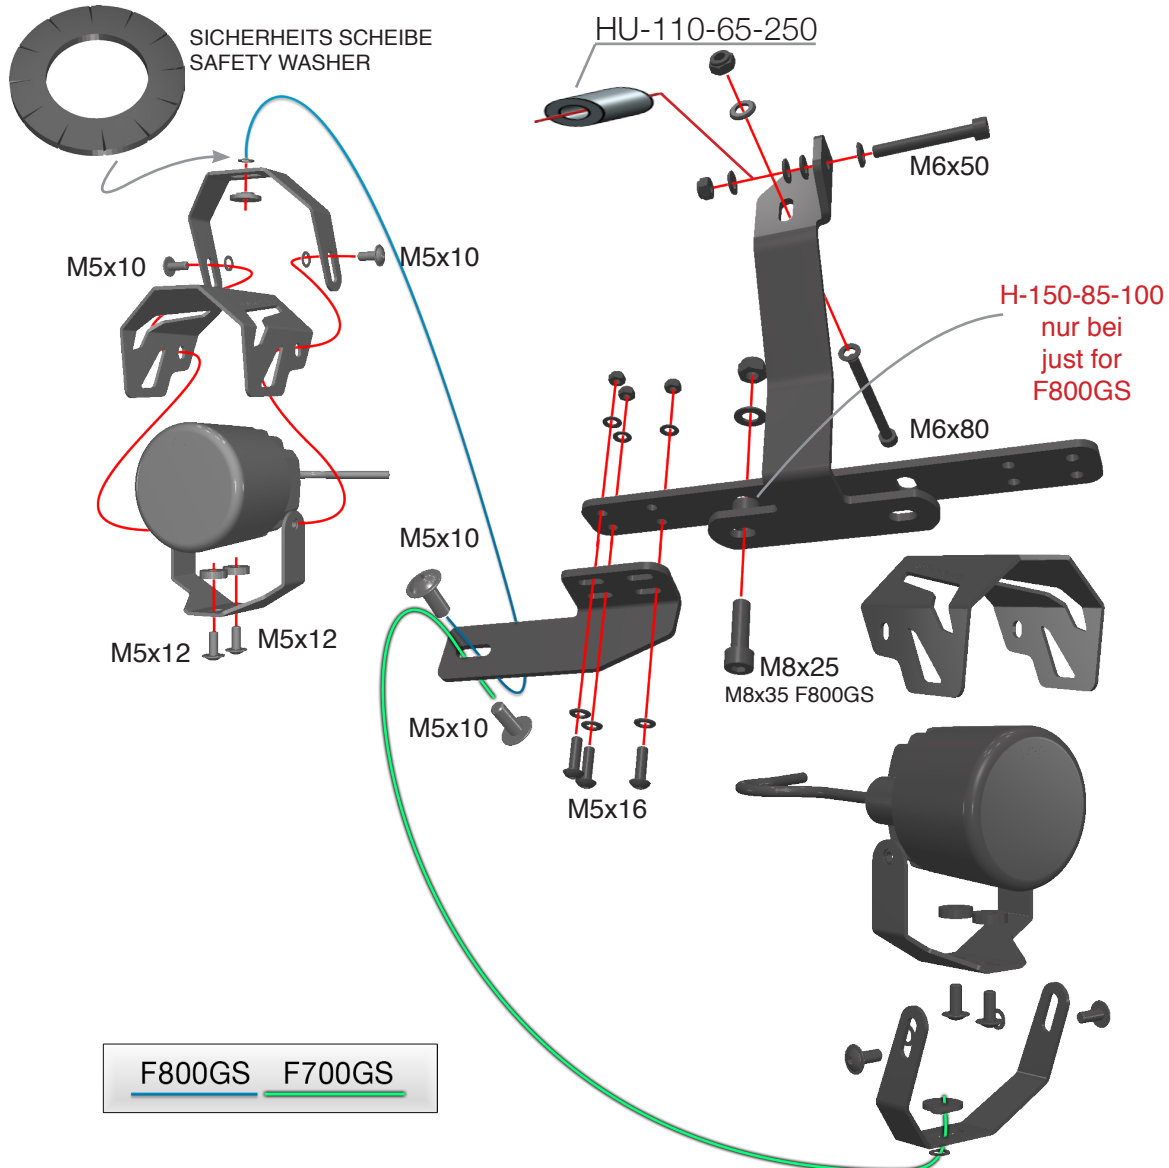

Zusatzscheinwerfer

Auxiliary lights

Luci ausiliarie

Lumières auxiliaires

Luces auxiliares

Art.Nr.: 28340-302

VERBINDUNG SCHALTER
CONNECTION SWITCH

VERBINDUNG SCHEINWERFER
CONNECTION LIGHTS

SCHALTUNG RELAIS
CONNECTION RELAIS

Siehe Seite 8
See page 8

Schrumpf Schlauch
Shrink tube