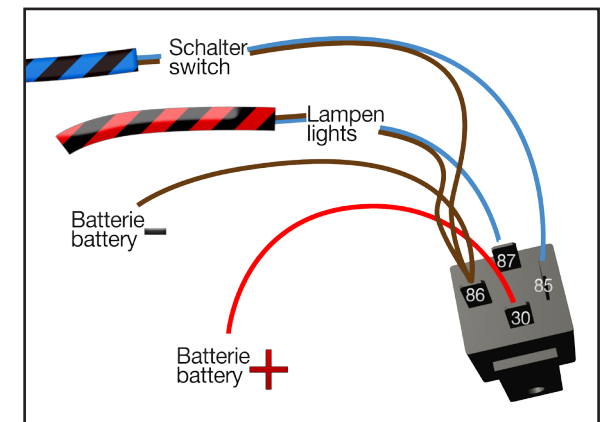

Zusatzscheinwerfer

Auxiliary light

Luci ausiliari

Phares
supplémentaires

Faros adicionales

Art.Nr.: 28364-00

Bordsteckdose (schwarzes Kabel an rot/grünes)
Board socket (black wire to red/green)

Anschlussplan
connection table