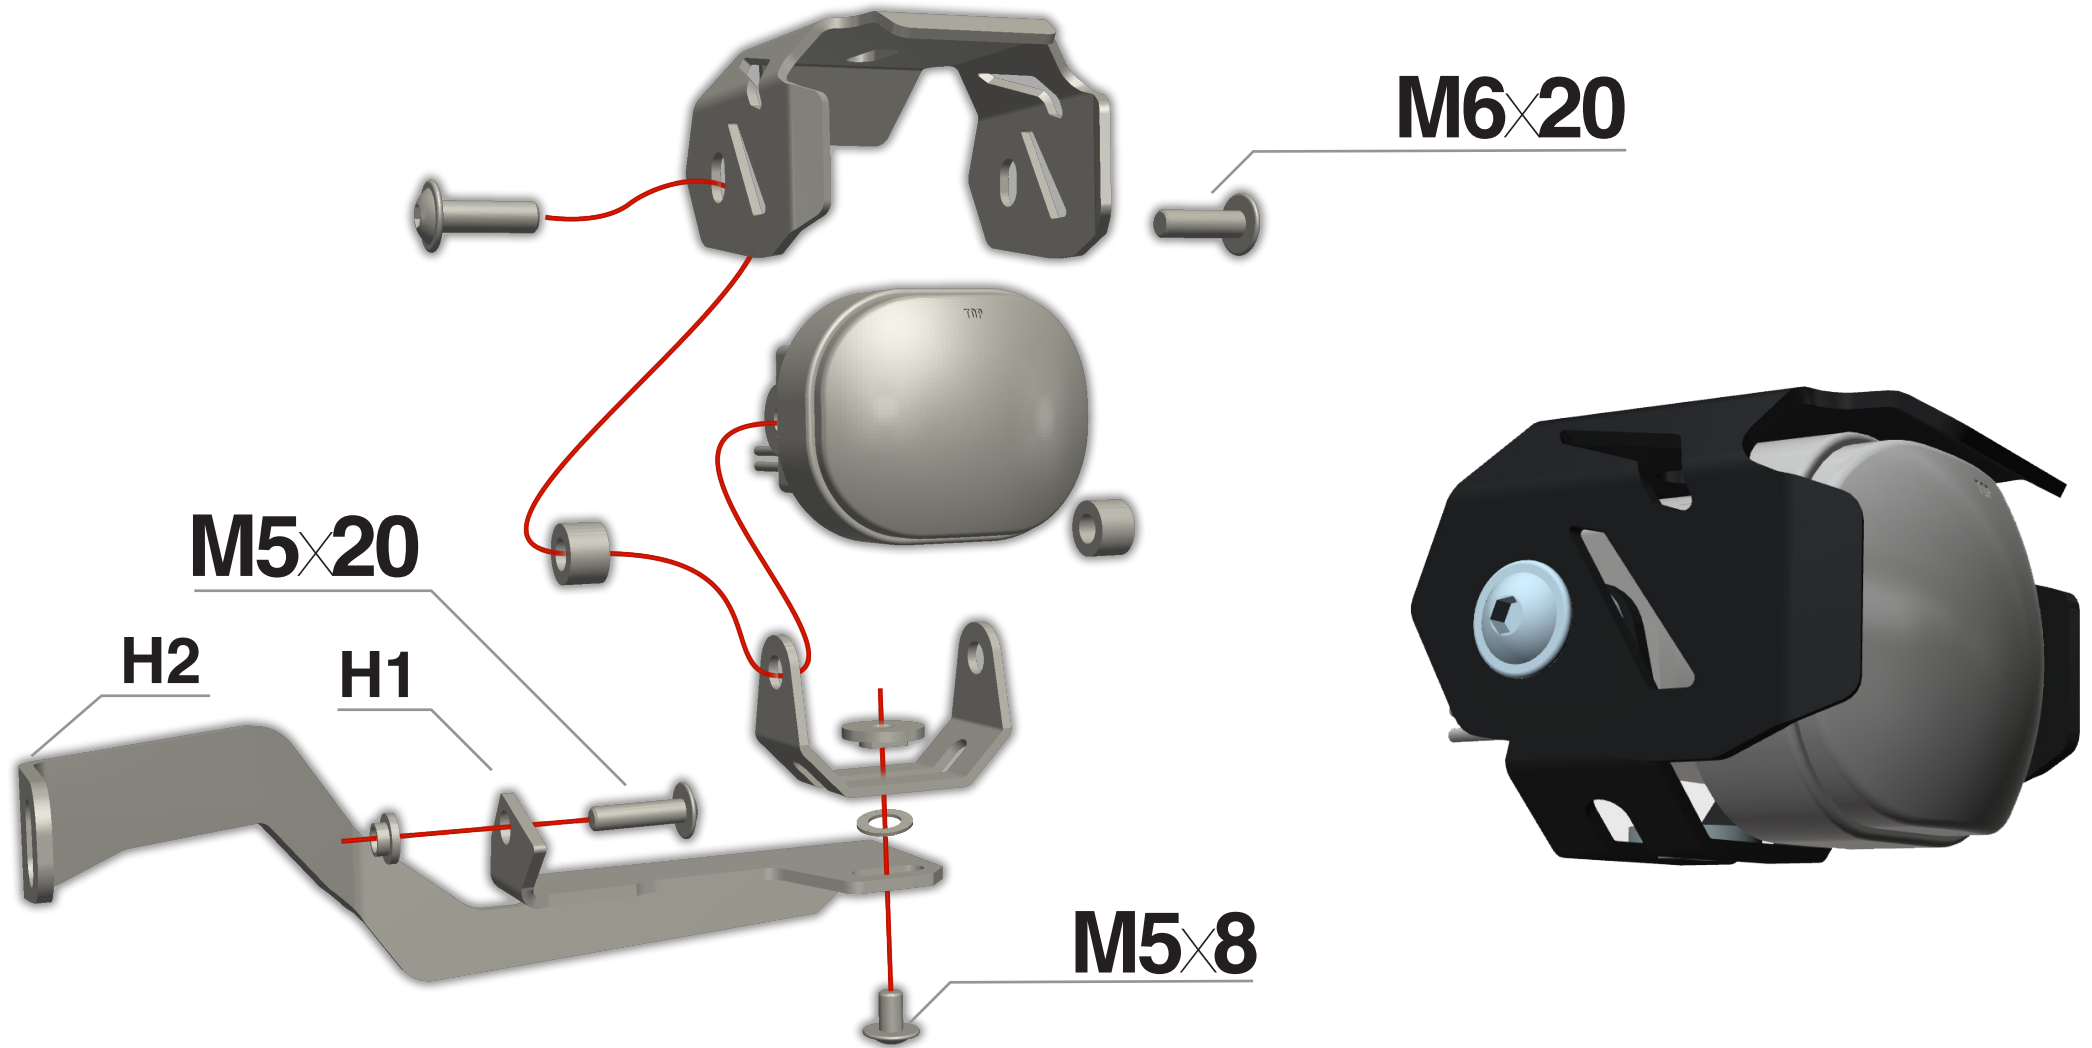

Zusatzscheinwerfer

Auxiliary light

Luci ausiliari

Phares
supplémentaires

Faros adicionales

Art.Nr.: 28364-00

Bordsteckdose (schwarzes Kabel an rot/grünes)
Board socket (black wire to red/green)

Anschlussplan
connection table