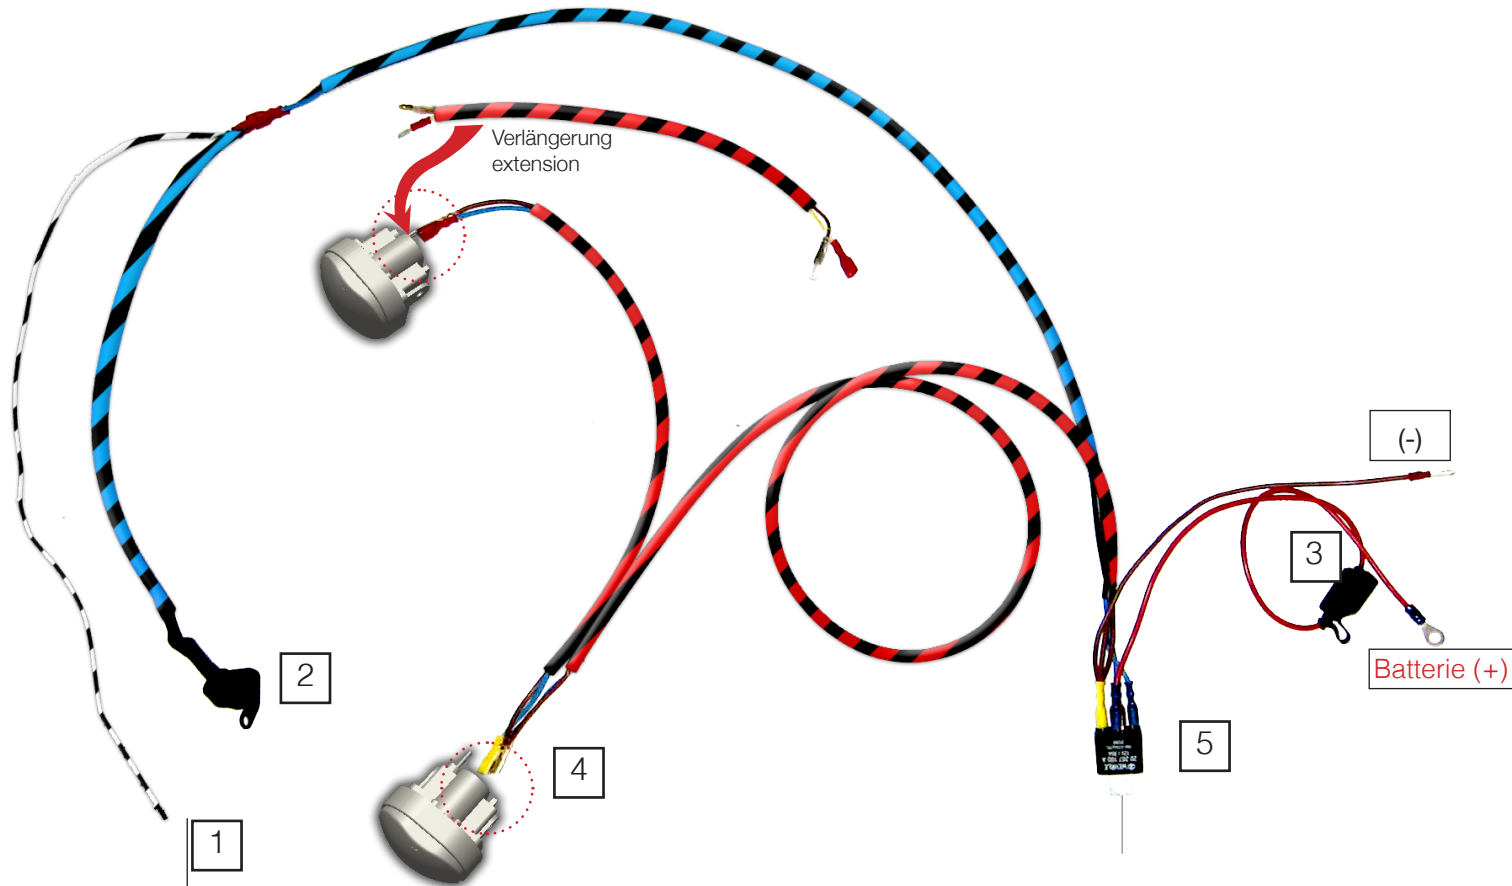

Zusatzscheinwerfer

Auxiliary light

Luci ausiliari

Phares
supplémentaires

Faros adicionales

Art.Nr.: 28364-00

Bordsteckdose (schwarzes Kabel an rot/grünes)
Board socket (black wire to red/green)

Anschlussplan
connection table