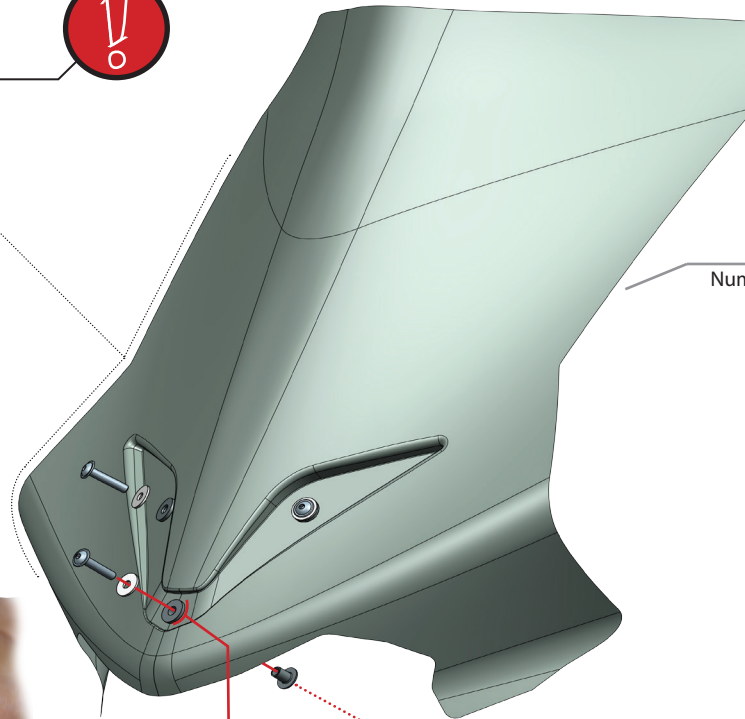

 Verkleidungsscheibe	 Windshield	 Parabrezza	 Pare-brise	 Parabrisas	30740
					101 102 (202)

Diese Anleitung zeigt Scheibe 30740-101/102.
Der Anbau der Scheibe 30740-201/202 ist identisch.

*This manual shows screen 30470-101/102.
Mount 30740-201/202 the same way.*

Einpressen der Gummitülle.
Die dicke Seite kommt nach aussen.
*Pressing in the rubber.
The thick side have to be out.*

102 / 202
Nummer Number

News, Shop, Downloads + Informationen:
www.wunderlich.de

Kataloganforderung + Downloads:
www.wunderlich.de/Katalog