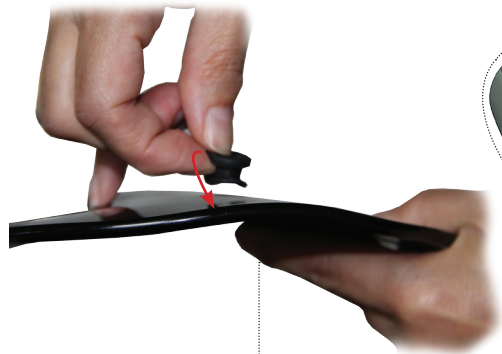

 Verkleidungsscheibe	 Windshield	 Parabrezza	 Pare-brise	 Parabrisas	30740
					101 102 (202)

Diese Anleitung zeigt Scheibe 30740-101/102.
Der Anbau der Scheibe 30740-201/202 ist identisch.

*This manual shows screen 30470-101/102.
Mount 30740-201/202 the same way.*

Einpressen der Gummitülle.
Die dicke Seite kommt nach aussen.
*Pressing in the rubber.
The thick side have to be out.*

102 / 202
Nummer Number

News, Shop, Downloads + Informationen:
www.wunderlich.de

Kataloganforderung + Downloads:
www.wunderlich.de/Katalog