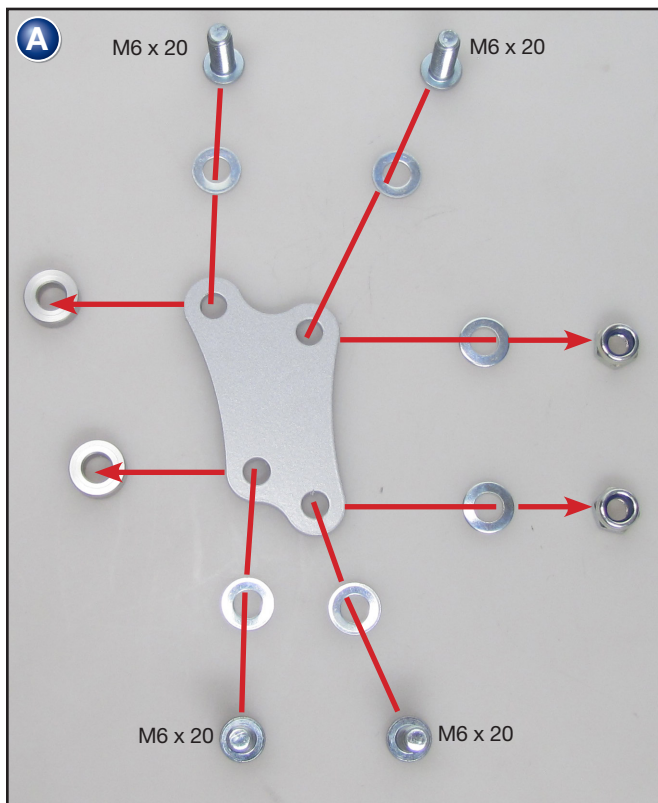

**Fahrrastastenverlegung
BMW R 1200 RT**
Bestellnummer 31410-101

**Rider footrest lowering
BMW R 1200 RT**
Part Number 31410-101

**Pendane basse
BMW R 1200 RT**
Codice 31410-101

**Rider repose-pieds abaissant
BMW R 1200 RT**
Pièce 31410-101

**Jinete estriberas bajas
BMW R 1200 RT**
Pieza 31410-101

medium
Schraubensicherung
Thread Locking Fluid
Frein Filet
Frena Filetti
Fijador de tornillos