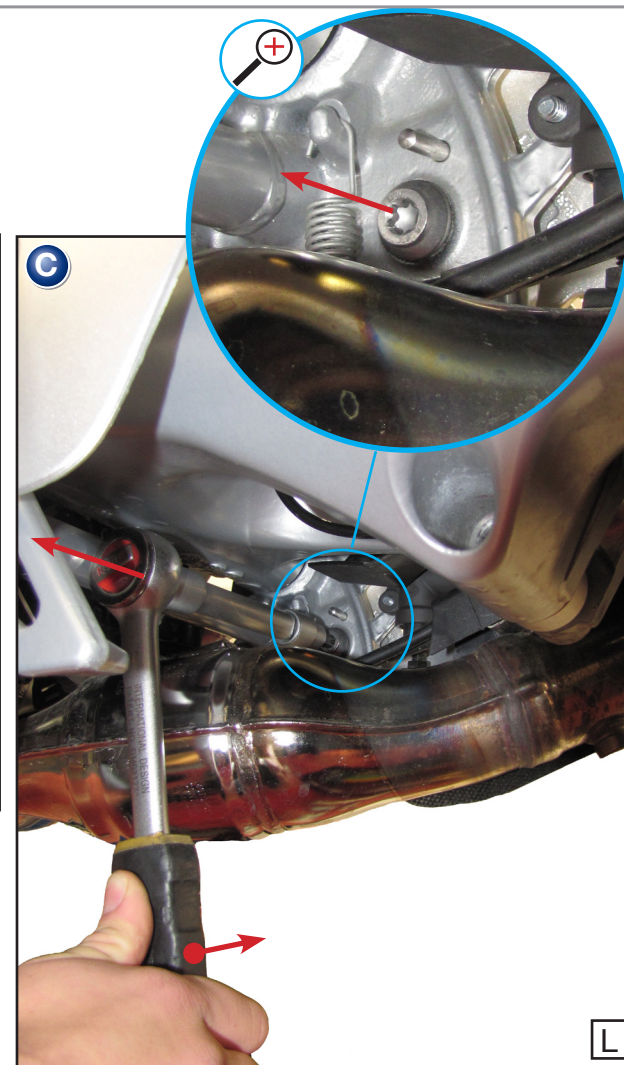

**Fahrrastastenverlegung
BMW R 1200 RT**
Bestellnummer 31410-101

**Rider footrest lowering
BMW R 1200 RT**
Part Number 31410-101

**Pendane basse
BMW R 1200 RT**
Codice 31410-101

**Rider repose-pieds abaissant
BMW R 1200 RT**
Pièce 31410-101

**Jinete estriberas bajas
BMW R 1200 RT**
Pieza 31410-101

medium
Schraubensicherung
Thread Locking Fluid
Frein Filet
Frena Filetti
Fijador de tornillos