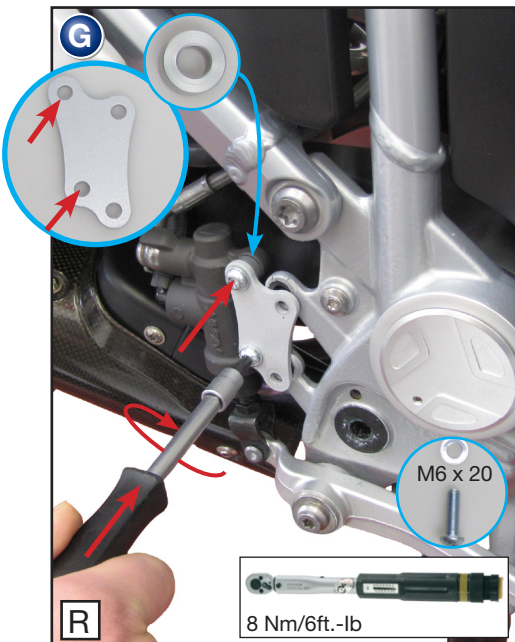

**Fahrrastastenverlegung
BMW R 1200 RT**
Bestellnummer 31410-101

**Rider footrest lowering
BMW R 1200 RT**
Part Number 31410-101

**Pendane basse
BMW R 1200 RT**
Codice 31410-101

**Rider repose-pieds abaissant
BMW R 1200 RT**
Pièce 31410-101

**Jinete estriberas bajas
BMW R 1200 RT**
Pieza 31410-101

medium
Schraubensicherung
Thread Locking Fluid
Frein Filet
Frena Filetti
Fijador de tornillos