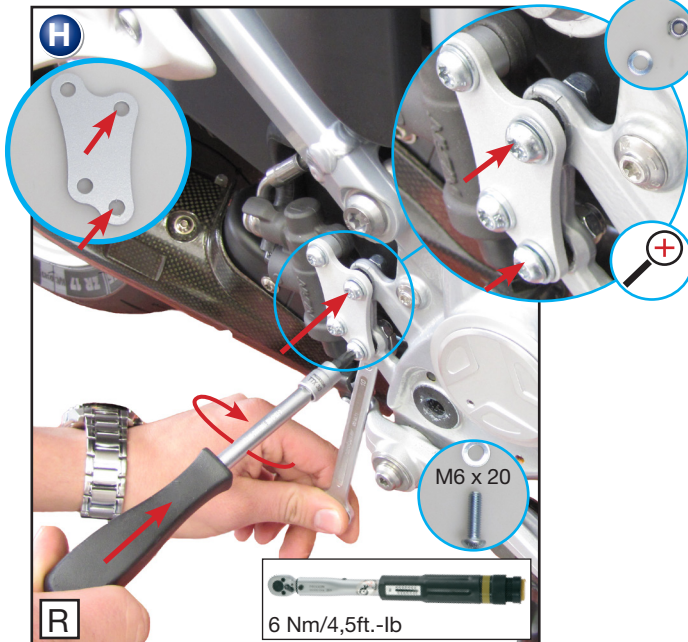

**Fahrrastastenverlegung
BMW R 1200 RT**
Bestellnummer 31410-101

**Rider footrest lowering
BMW R 1200 RT**
Part Number 31410-101

**Pendane basse
BMW R 1200 RT**
Codice 31410-101

**Rider repose-pieds abaissant
BMW R 1200 RT**
Pièce 31410-101

**Jinete estriberas bajas
BMW R 1200 RT**
Pieza 31410-101

medium
Schraubensicherung
Thread Locking Fluid
Frein Filet
Frena Filetti
Fijador de tornillos