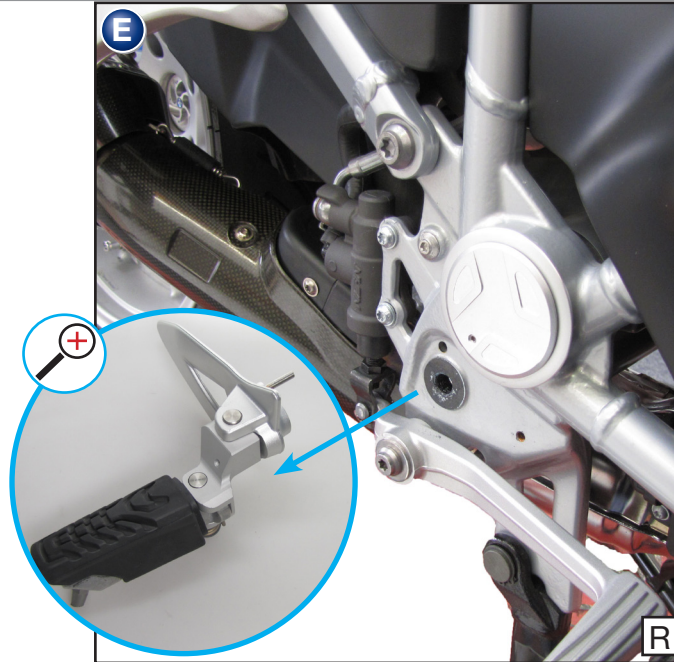

**Fahrrastastenverlegung
BMW R 1200 RT**
Bestellnummer 31410-101

**Rider footrest lowering
BMW R 1200 RT**
Part Number 31410-101

**Pendane basse
BMW R 1200 RT**
Codice 31410-101

**Rider repose-pieds abaissant
BMW R 1200 RT**
Pièce 31410-101

**Jinete estriberas bajas
BMW R 1200 RT**
Pieza 31410-101

medium
Schraubensicherung
Thread Locking Fluid
Frein Filet
Frena Filetti
Fijador de tornillos