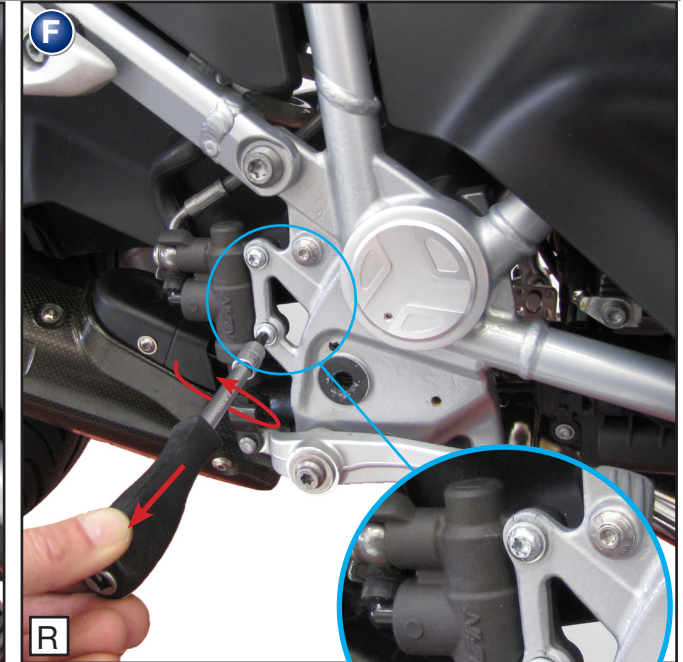

**Fahrrastastenverlegung
BMW R 1200 RT**
Bestellnummer 31410-101

**Rider footrest lowering
BMW R 1200 RT**
Part Number 31410-101

**Pendane basse
BMW R 1200 RT**
Codice 31410-101

**Rider repose-pieds abaissant
BMW R 1200 RT**
Pièce 31410-101

**Jinete estriberas bajas
BMW R 1200 RT**
Pieza 31410-101

medium
Schraubensicherung
Thread Locking Fluid
Frein Filet
Frena Filetti
Fijador de tornillos