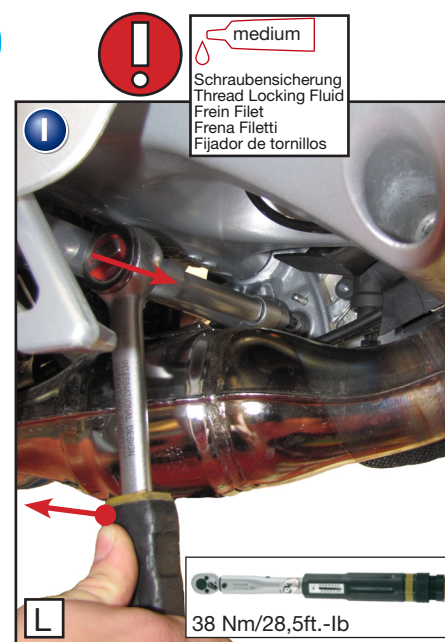

**Fahrrastastenverlegung
BMW R 1200 RT**
Bestellnummer 31410-101

**Rider footrest lowering
BMW R 1200 RT**
Part Number 31410-101

**Pendane basse
BMW R 1200 RT**
Codice 31410-101

**Rider repose-pieds abaissant
BMW R 1200 RT**
Pièce 31410-101

**Jinete estriberas bajas
BMW R 1200 RT**
Pieza 31410-101

medium
Schraubensicherung
Thread Locking Fluid
Frein Filet
Frena Filetti
Fijador de tornillos