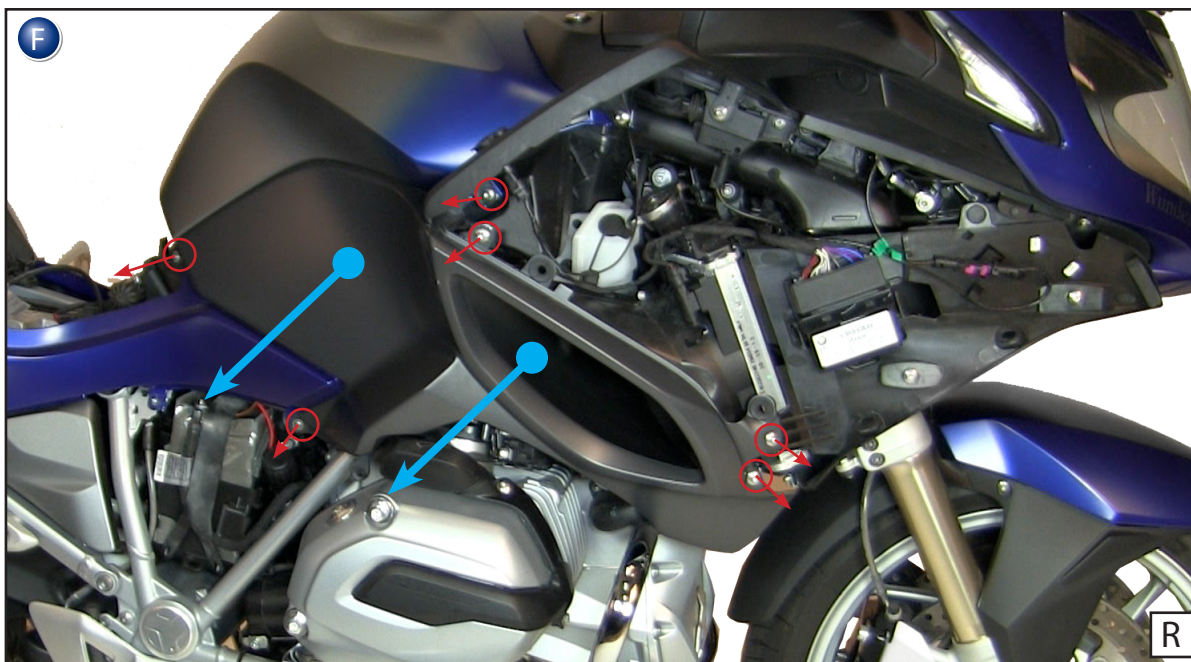

Pièce 32891-101/102

Luces auxiliares
BMW R 1200 RT/LC

Pieza 32891-101/102

Zur Demontage der Seitenverkleidung lösen Sie zuerst die beiden Schrauben. Ziehen danach die Verkleidung im 1. Schritt aus den Gummitüllen auf sich zu und im 2. Schritt wird die Verkleidung zum Fahrzeugheck hin herausgeschoben.

To remove the side cover, first loosen the two screws. Then pull the panel as step 1 from the rubber grommets into your direction and then as step 2 please push it towards the rear of the vehicle.

Achtung:
Verlegevorschlag!
Bei Arbeiten an der elektrischen Anlage grundsätzlich Batterie (Minuspol) abklemmen!