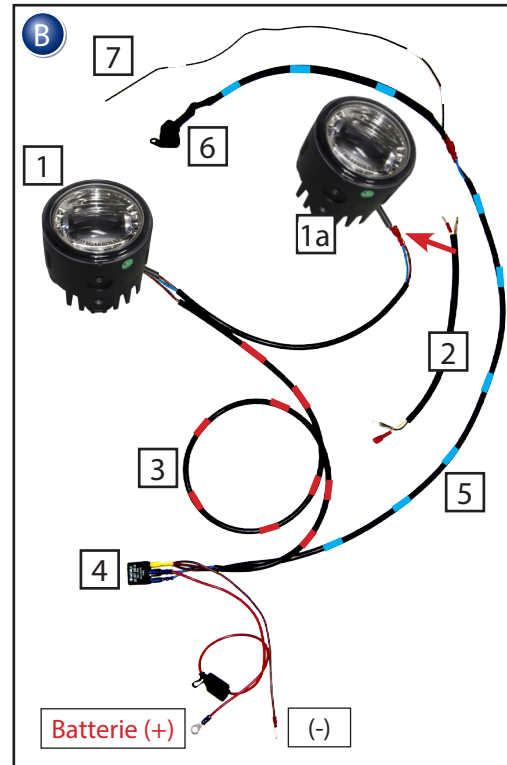

Luces auxiliares
BMW R 1200 RT/LC
Pieza 32891-201/202

INFO!

- Montage wie bei 32891-101/102
- Bitte beachten Sie, das je nach Artikel Schrauben über bleiben können.

- Assembly as in 32891-101/102
- Please note that depending on the article may screws can be left over.

Zusatzscheinwerfer
BMW R 1200 RT/LC

Bestellnummer 32891-101/102

Auxiliary lights
BMW R 1200 RT/LC

Part Number 32891-101/102

Luci ausiliarie
BMW R 1200 RT/LC

Codice 32891-101/102

Lumières auxiliaires
BMW R 1200 RT/LC

Pièce 32891-101/102

Luces auxiliares
BMW R 1200 RT/LC

Pieza 32891-101/102

Zur Demontage der Seitenverkleidung lösen Sie zuerst die beiden Schrauben. Ziehen danach die Verkleidung im 1. Schritt aus den Gummitüllen auf sich zu und im 2. Schritt wird die Verkleidung zum Fahrzeugheck hin herausgeschoben.

To remove the side cover, first loosen the two screws. Then pull the panel as step 1 from the rubber grommets into your direction and then as step 2 please push it towards the rear of the vehicle.

Achtung:
Verlegevorschlag!
Bei Arbeiten an der elektrischen Anlage grundsätzlich Batterie (Minuspol) abklemmen!