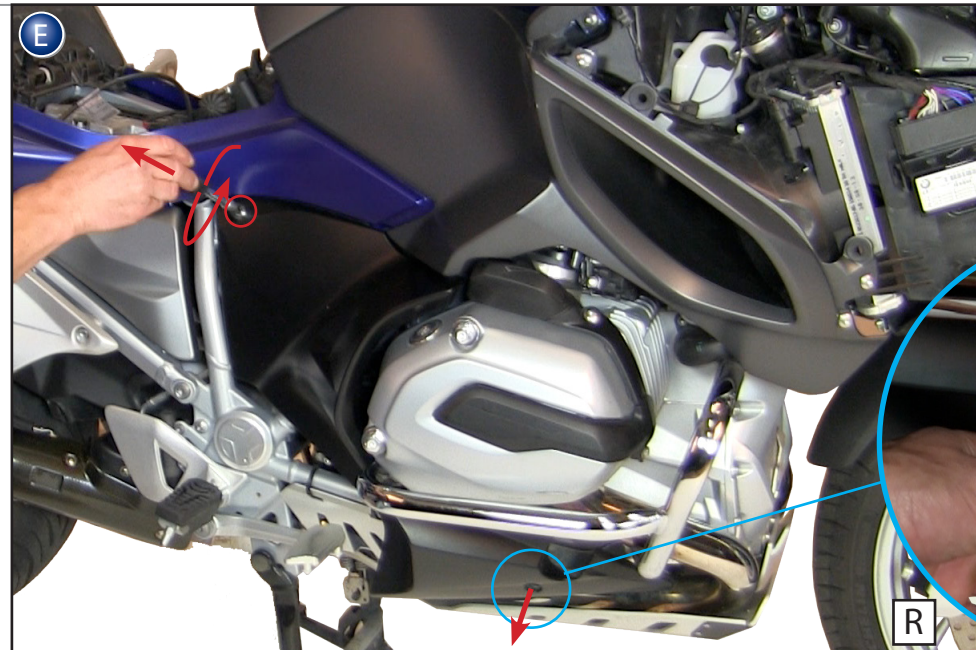

Pièce 32891-101/102

Luces auxiliares
BMW R 1200 RT/LC

Pieza 32891-101/102

Zur Demontage der Seitenverkleidung lösen Sie zuerst die beiden Schrauben. Ziehen danach die Verkleidung im 1. Schritt aus den Gummitüllen auf sich zu und im 2. Schritt wird die Verkleidung zum Fahrzeugheck hin herausgeschoben.

To remove the side cover, first loosen the two screws. Then pull the panel as step 1 from the rubber grommets into your direction and then as step 2 please push it towards the rear of the vehicle.

Achtung:
Verlegevorschlag!
Bei Arbeiten an der elektrischen Anlage grundsätzlich Batterie (Minuspol) abklemmen!