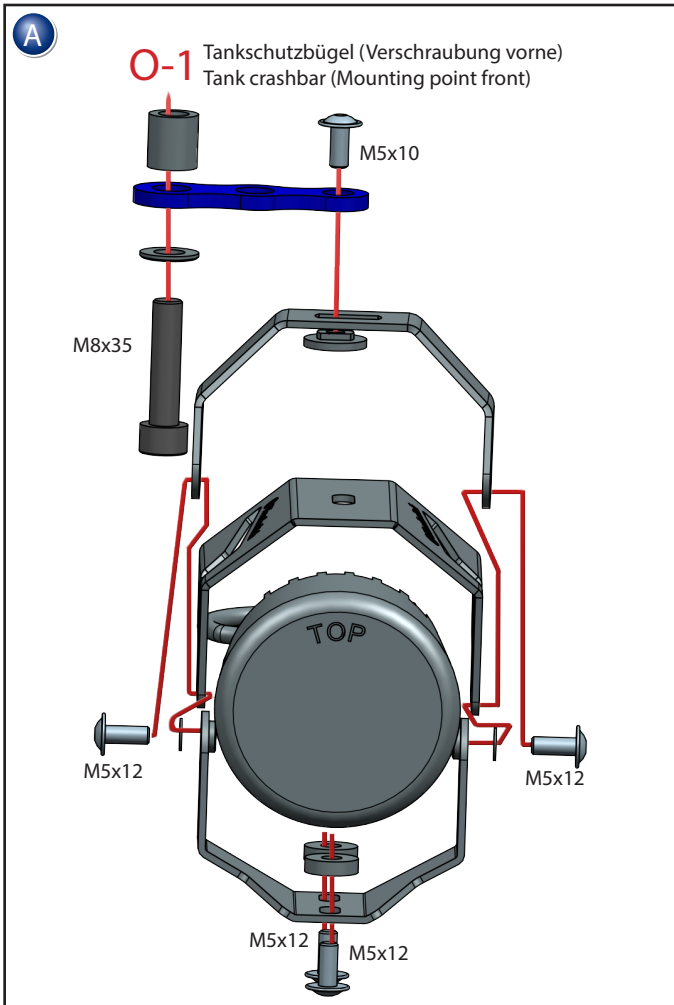

Pièce 32891-101/102

Luces auxiliares
BMW R 1200 RT/LC

Pieza 32891-101/102

Zur Demontage der Seitenverkleidung lösen Sie zuerst die beiden Schrauben. Ziehen danach die Verkleidung im 1. Schritt aus den Gummitüllen auf sich zu und im 2. Schritt wird die Verkleidung zum Fahrzeugheck hin herausgeschoben.

To remove the side cover, first loosen the two screws. Then pull the panel as step 1 from the rubber grommets into your direction and then as step 2 please push it towards the rear of the vehicle.

Achtung:
Verlegevorschlag!
Bei Arbeiten an der elektrischen Anlage grundsätzlich Batterie (Minuspol) abklemmen!