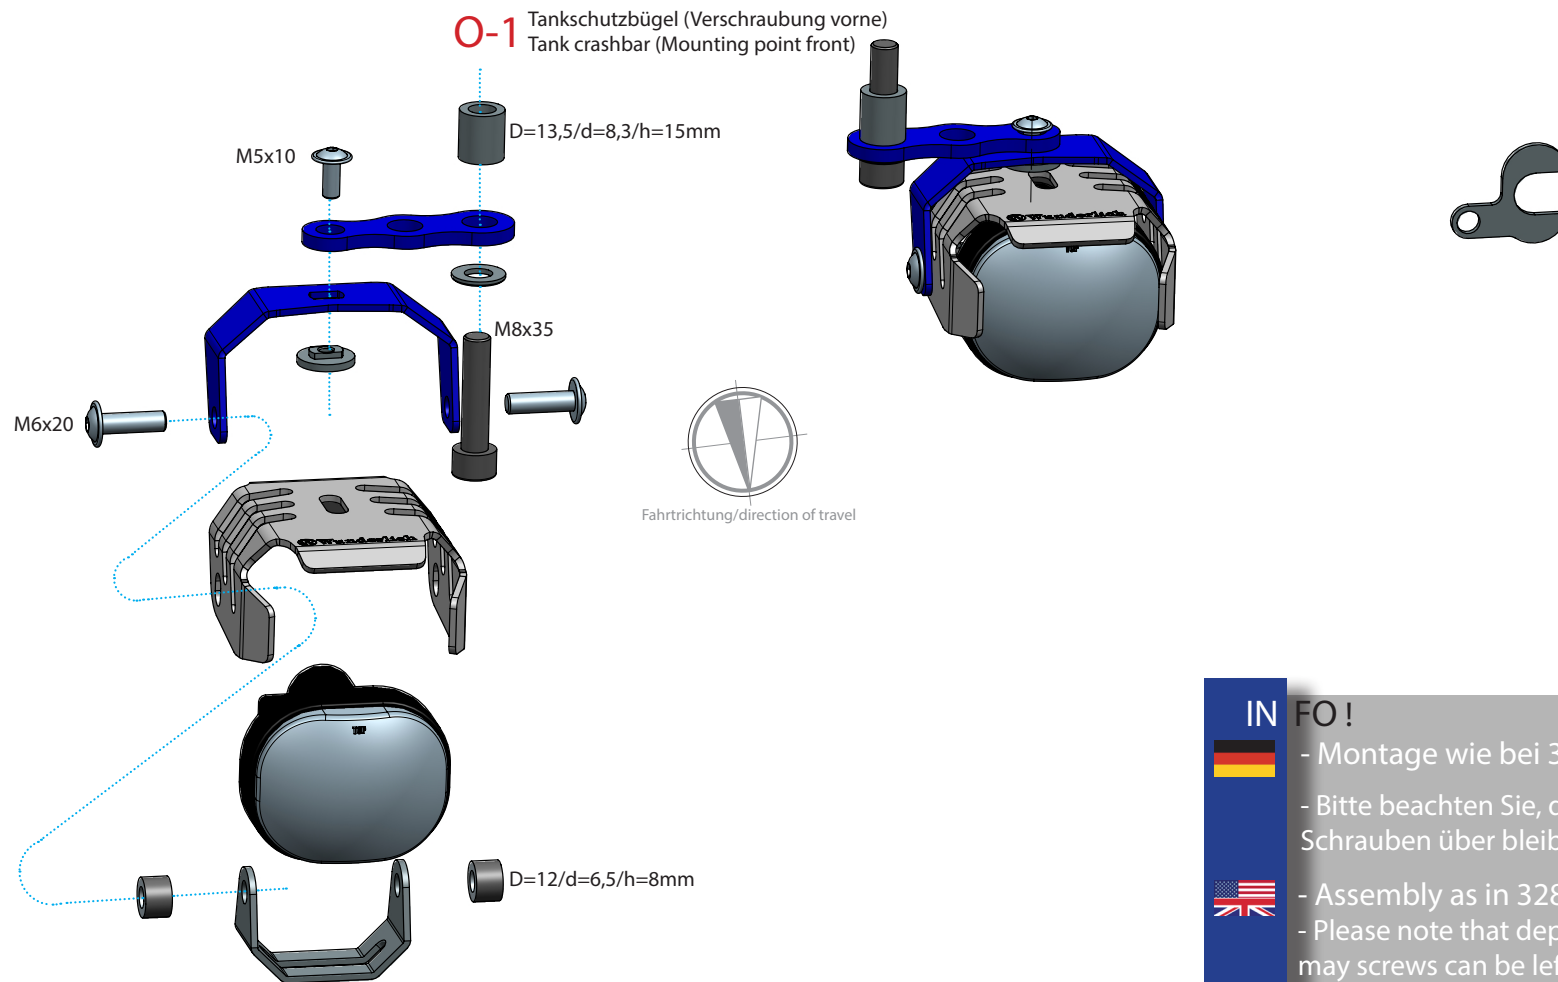

Zusatzscheinwerfer
BMW R 1200 RT/LC
Bestellnummer 32891-201/202

Auxiliary lights
BMW R 1200 RT/LC
Part Number 32891-201/202

Luci ausiliarie
BMW R 1200 RT/LC
Codice 32891-201/202

Lumières auxiliaires
BMW R 1200 RT/LC
Pièce 32891-201/202

Luces auxiliares
BMW R 1200 RT/LC
Pieza 32891-201/202

INFO!

- Montage wie bei 32891-101/102
- Bitte beachten Sie, das je nach Artikel Schrauben über bleiben können.

- Assembly as in 32891-101/102
- Please note that depending on the article may screws can be left over.

Pièce 32891-101/102

Luces auxiliares
BMW R 1200 RT/LC

Pieza 32891-101/102

Zur Demontage der Seitenverkleidung lösen Sie zuerst die beiden Schrauben. Ziehen danach die Verkleidung im 1. Schritt aus den Gummitüllen auf sich zu und im 2. Schritt wird die Verkleidung zum Fahrzeugheck hin herausgeschoben.

To remove the side cover, first loosen the two screws. Then pull the panel as step 1 from the rubber grommets into your direction and then as step 2 please push it towards the rear of the vehicle.

Achtung:
Verlegevorschlag!
Bei Arbeiten an der elektrischen Anlage grundsätzlich Batterie (Minuspol) abklemmen!