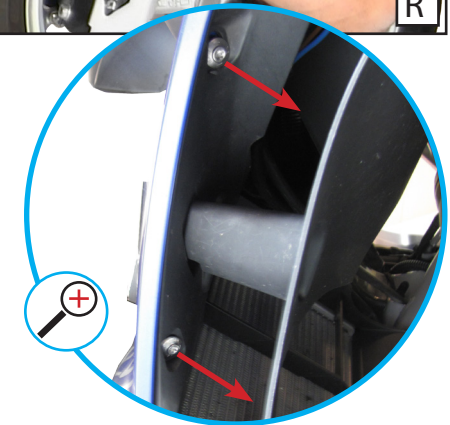

Pièce 32891-101/102

Luces auxiliares
BMW R 1200 RT/LC

Pieza 32891-101/102

Zur Demontage der Seitenverkleidung lösen Sie zuerst die beiden Schrauben. Ziehen danach die Verkleidung im 1. Schritt aus den Gummitüllen auf sich zu und im 2. Schritt wird die Verkleidung zum Fahrzeugheck hin herausgeschoben.

To remove the side cover, first loosen the two screws. Then pull the panel as step 1 from the rubber grommets into your direction and then as step 2 please push it towards the rear of the vehicle.

Achtung:
Verlegevorschlag!
Bei Arbeiten an der elektrischen Anlage grundsätzlich Batterie (Minuspol) abklemmen!