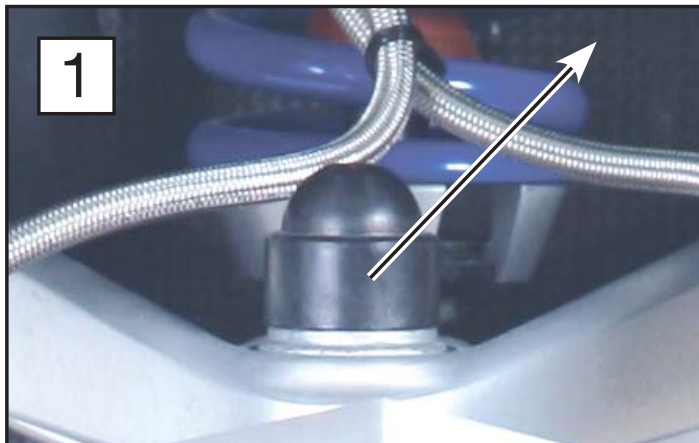

"Telelever" Abdeckkappe / Cap / Rivestimento dado

Best.Nr. / Part no. / Codice: 8500181/ 8520181

 **Vielen Dank für Ihr Vertrauen zu unserem Produkt.**

Entfernen Sie die originale Abdeckkappe, schieben Sie die neue Abdeckkappe über die Mutter und drehen Sie sie mit der Inbusmadenschraube fest.

 **Thank you for purchasing our product.**

Remove the original bolt cap. Push the new cap over the nut and secure by tightening the set screw on the side.

 **Grazie per aver acquistato un prodotto Wunderlich.**

Rimuovere il tappo originale, applicare il nuovo tappo al dado ed e serrare la vite esagonale.

 **Genereller Hinweis:** Unsere Anleitungen sind nach bestem Wissen erstellt worden, erfolgen jedoch ohne Gewähr. Sollten Sie mit dem Anbau nicht zurecht kommen oder Zweifel haben, so wenden Sie sich bitte an Ihren BMW-Händler oder die Werkstatt Ihres Vertrauens. Bitte beachten Sie, dass wir keine Gewährleistungen für fahrzeugspezifische Toleranzen übernehmen können! Es kann im Einzelfall notwendig sein, dass Produkte diesen angepasst werden müssen. Copyright by Wunderlich