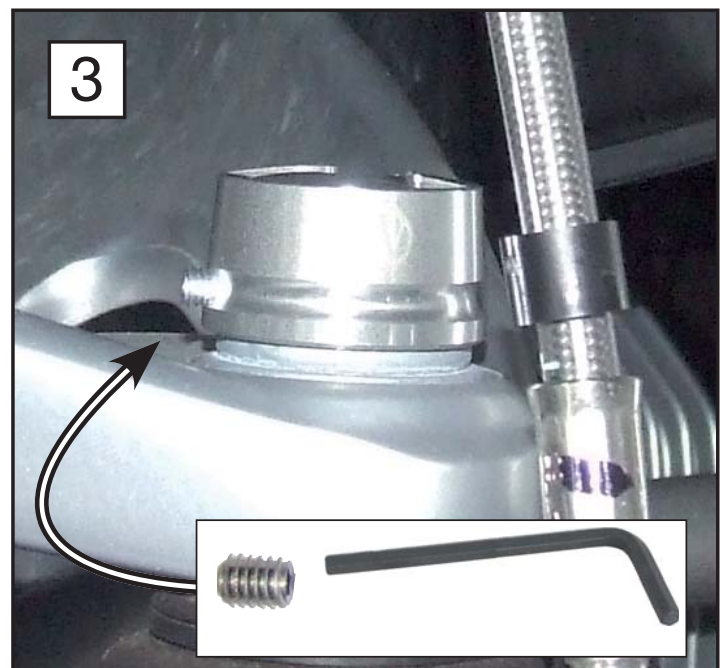

"Telelever" Abdeckkappe / Cap / Rivestimento dado

Best.Nr. / Part no. / Codice: 8500181/ 8520181

 **Vielen Dank für Ihr Vertrauen zu unserem Produkt.**

Entfernen Sie die originale Abdeckkappe, schieben Sie die neue Abdeckkappe über die Mutter und drehen Sie sie mit der Inbusmadenschraube fest.

 **Thank you for purchasing our product.**

Remove the original bolt cap. Push the new cap over the nut and secure by tightening the set screw on the side.

 **Grazie per aver acquistato un prodotto Wunderlich.**

Rimuovere il tappo originale, applicare il nuovo tappo al dado ed e serrare la vite esagonale.

 **Genereller Hinweis:** Unsere Anleitungen sind nach bestem Wissen erstellt worden, erfolgen jedoch ohne Gewähr. Sollten Sie mit dem Anbau nicht zurecht kommen oder Zweifel haben, so wenden Sie sich bitte an Ihren BMW-Händler oder die Werkstatt Ihres Vertrauens. Bitte beachten Sie, dass wir keine Gewährleistungen für fahrzeugspezifische Toleranzen übernehmen können! Es kann im Einzelfall notwendig sein, dass Produkte diesen angepasst werden müssen. Copyright by Wunderlich