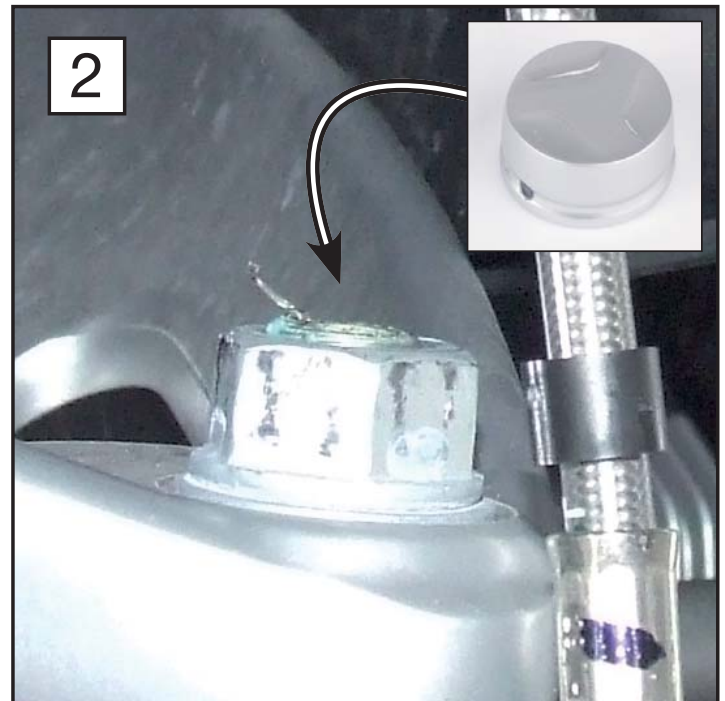

"Telelever" Abdeckkappe / Cap / Rivestimento dado

Best.Nr. / Part no. / Codice: 8500181/ 8520181

 **Vielen Dank für Ihr Vertrauen zu unserem Produkt.**

Entfernen Sie die originale Abdeckkappe, schieben Sie die neue Abdeckkappe über die Mutter und drehen Sie sie mit der Inbusmadenschraube fest.

 **Thank you for purchasing our product.**

Remove the original bolt cap. Push the new cap over the nut and secure by tightening the set screw on the side.

 **Grazie per aver acquistato un prodotto Wunderlich.**

Rimuovere il tappo originale, applicare il nuovo tappo al dado ed e serrare la vite esagonale.

 **Genereller Hinweis:** Unsere Anleitungen sind nach bestem Wissen erstellt worden, erfolgen jedoch ohne Gewähr. Sollten Sie mit dem Anbau nicht zurecht kommen oder Zweifel haben, so wenden Sie sich bitte an Ihren BMW-Händler oder die Werkstatt Ihres Vertrauens. Bitte beachten Sie, dass wir keine Gewährleistungen für fahrzeugspezifische Toleranzen übernehmen können! Es kann im Einzelfall notwendig sein, dass Produkte diesen angepasst werden müssen. Copyright by Wunderlich