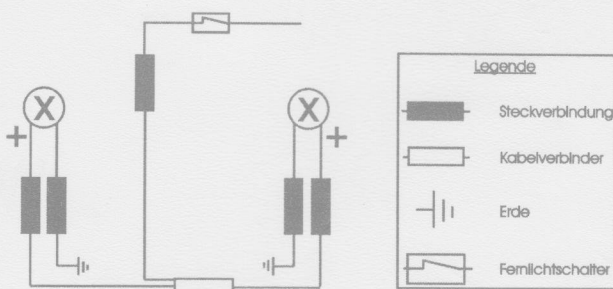

Elektrokitt bestehend aus:

Pos	Menge (Stk) (quantity)	Benennung (description)	Artikelnummer (Item no.)
1	1 Stk	Verlängerungskabel 140cm	300.306
2	1 Stk	Flachsicherung 15A	151.092
3	1 Stk	Flachsicherung Mini 15A	151.093
4	2 Stk	Flachstecker	151.094
5	4 Stk	Stoßverbinder	300.303
6	1 Stk	Isolierschlauch	300.307
7	2 Stk	Kabelbinder	270.115

Montagehinweise

1 Montage des Twinlightbügels und Scheinwerfer STANDART

Twinlightbügel an der Gabelbrücke platzieren und mit Inbusschrauben M6 x 16 inkl. U-Scheibe Ø 6,4 befestigen. Schrauben sie die Scheinwerfer auf und richten diese aus.

2 Elektroanschluss

Schließen sie die Scheinwerfer gemäß dem Schaltplan an.

Die Konusringe gemäß Skizze anbringen, den Fernscheinwerfer ausrichten und dann die Verschraubung festziehen

Bitte wenden!

Folgende Artikel sind weiterhin für dieses Modell erhältlich: