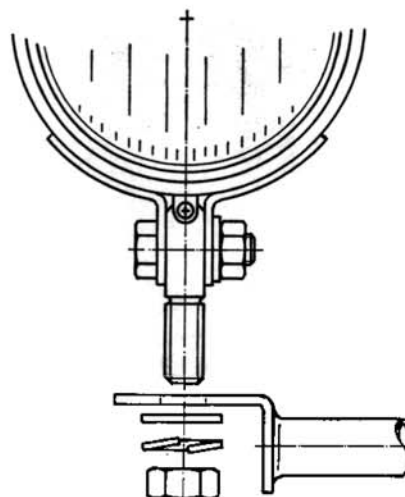

Montagehinweise:

Beide Linsenkopfschrauben links und rechts unter dem Scheinwerfer demontieren; sie entfallen.

In den freien Gewindebohrungen werden die Rohrhülsen des Lampenträgers mit den Inbusschrauben M 8 x35 montiert.

Scheinwerfer auf dem Lampenträger aufschrauben und ausrichten.
Elektroanschluss gemäss Skizze vornehmen.

Nach der Montage alle Verschraubungen auf festen Sitz kontrollieren!