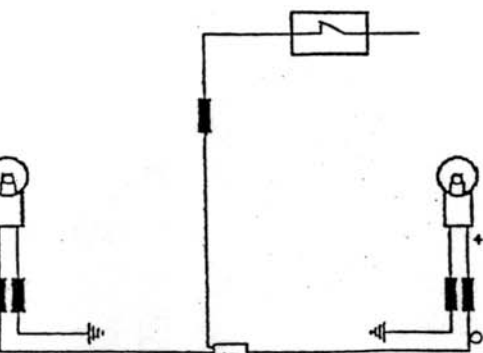

### ***Der Bausatz umfaßt die folgenden Teile:***

- 1 Lampenträger
- 2 Scheinwerfer CUSTOM
- 2 Linsenkopfschrauben M 8 x 35

### **Elektrokitt bestehend aus:**

- 1 Verlängerungskabel 140 cm
- 1 Flachsicherung 15 A
- 1 Flachsicherung Mini 15 A
- 2 Flachstecker
- 4 Quetschverbinder
- 1 Isolierschlauch
- 2 Kabelbinder

### ***Montagehinweise:***

Beide Linsenkopfschrauben links und rechts unter dem Scheinwerfer demontieren; sie entfallen.

In den freien Gewindebohrungen werden die Rohrhülsen des Lampenträgers mit den Inbusschrauben M 8 x35 montiert.

Scheinwerfer auf dem Lampenträger aufschrauben und ausrichten.  
Elektroanschluss gemäss Skizze vornehmen.

**Nach der Montage alle Verschraubungen auf festen Sitz kontrollieren!**

Bitte wenden