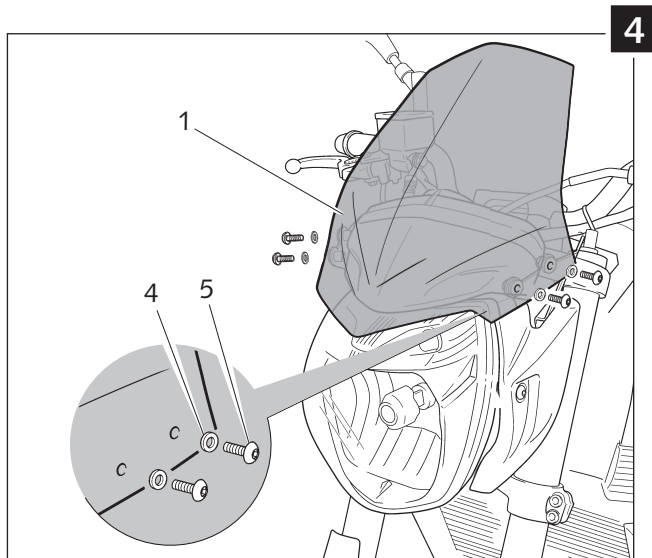

Mod. 2008 - 2010

CARENABRIS ADAPATABLE A - WINDSHIELD ADAPTABLE TO SUZUKI GSR

Ref.: 4117

ID.	DESCRIPCIÓN	DESCRIPTION	QTY.
1	Pantalla	Screen	1
2	Soporte derecho	Right bracket	1
3	Soporte izquierdo	Left bracket	1
4	Arandela nylon Ø6 x Ø11 x 1	Nylon washer Ø6 x Ø11 x 1	4
5	Tornillo allen M5x16 ISO 7380	Allen screw M5x16 ISO 7380	4
6	Tuerca M5 con silemblock incorporado	M5 nut incorporated well nut	4
7	Tornillo allen M6x10 ISO 7380	Allen screw M6x10 ISO 7380	2
8	Tuerca M6 grafilada	Special M6 nut	2