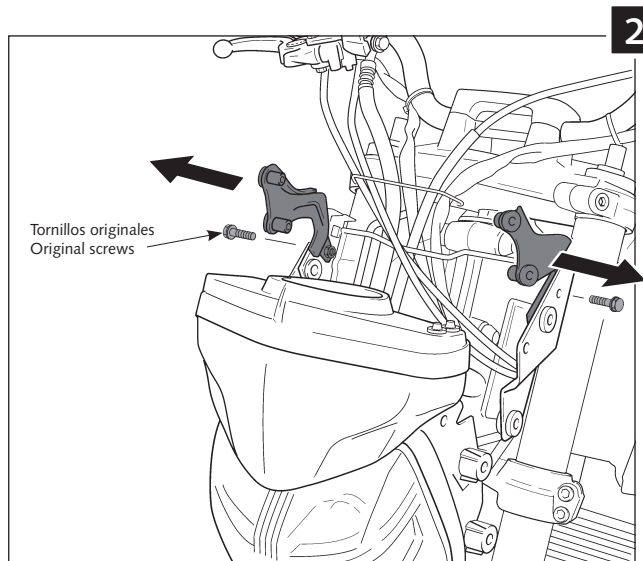

Mod. 2008 - 2010

CARENABRIS ADAPATABLE A - WINDSHIELD ADAPTABLE TO SUZUKI GSR

Ref.: 4117

ID.	DESCRIPCIÓN	DESCRIPTION	QTY.
1	Pantalla	Screen	1
2	Soporte derecho	Right bracket	1
3	Soporte izquierdo	Left bracket	1
4	Arandela nylon Ø6 x Ø11 x 1	Nylon washer Ø6 x Ø11 x 1	4
5	Tornillo allen M5x16 ISO 7380	Allen screw M5x16 ISO 7380	4
6	Tuerca M5 con silemblock incorporado	M5 nut incorporated well nut	4
7	Tornillo allen M6x10 ISO 7380	Allen screw M6x10 ISO 7380	2
8	Tuerca M6 grafilada	Special M6 nut	2