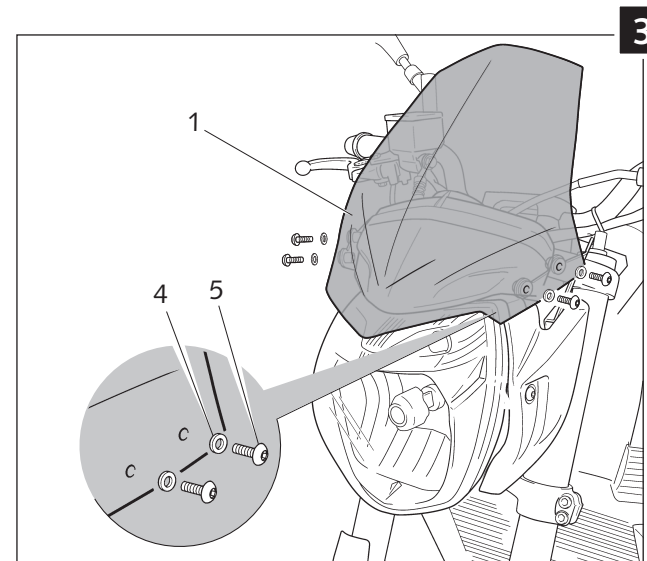

### CARENABRIS ADAPATABLE A - WINDSHIELD ADAPTABLE TO SUZUKI GSR600 06'-11'

Ref.: 4117

ID.		DESCRIPCIÓN	DESCRIPTION	QTY.
1		Pantalla	Screen	1
2		Soporte derecho	Right bracket	1
3		Soporte izquierdo	Left bracket	1
4		Arandela nylon Ø6 x Ø11 x 1	Nylon washer Ø6 x Ø11 x 1	4
5		Tornillo allen M5x16 ISO 7380	Allen screw M5x16 ISO 7380	4
6		Tuerca M5 con silemblock incorporado	M5 nut incorporated well nut	4
7		Tornillo allen M6x10 ISO 7380	Allen screw M6x10 ISO 7380	