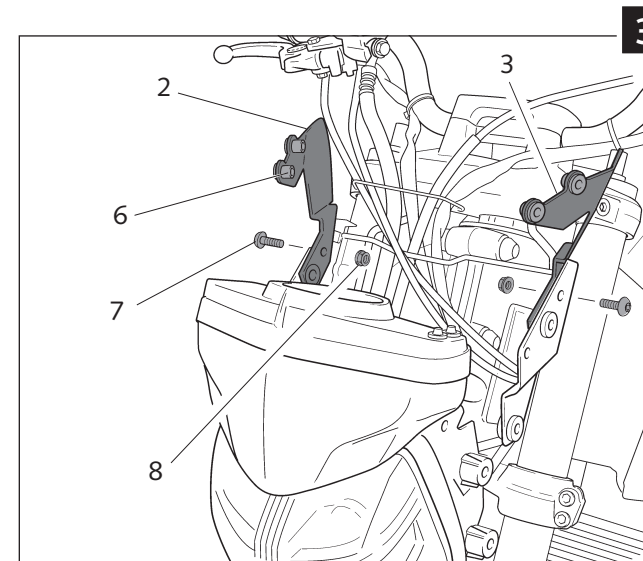

Mod. 2008 - 2010

CARENABRIS ADAPATABLE A - WINDSHIELD ADAPTABLE TO SUZUKI GSR

Ref.: 4117

ID.	DESCRIPCIÓN	DESCRIPTION	QTY.
1	Pantalla	Screen	1
2	Soporte derecho	Right bracket	1
3	Soporte izquierdo	Left bracket	1
4	Arandela nylon Ø6 x Ø11 x 1	Nylon washer Ø6 x Ø11 x 1	4
5	Tornillo allen M5x16 ISO 7380	Allen screw M5x16 ISO 7380	4
6	Tuerca M5 con silemblock incorporado	M5 nut incorporated well nut	4
7	Tornillo allen M6x10 ISO 7380	Allen screw M6x10 ISO 7380	2
8	Tuerca M6 grafilada	Special M6 nut	2