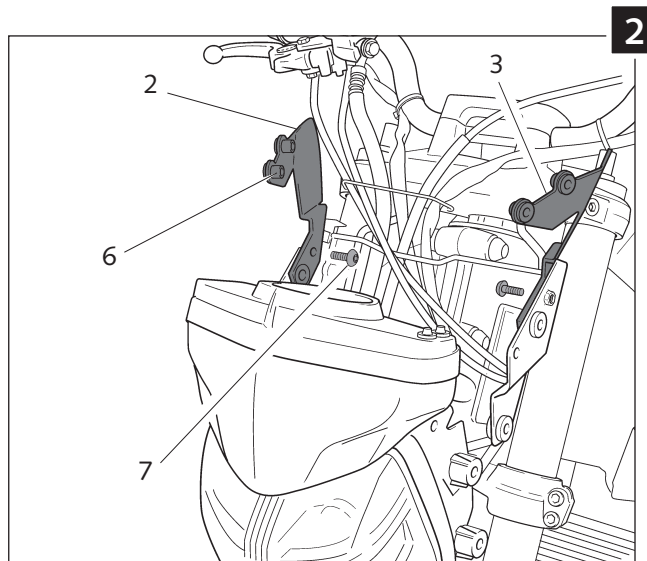

### CARENABRIS ADAPATABLE A - WINDSHIELD ADAPTABLE TO SUZUKI GSR600 06'-11'

Ref.: 4117

ID.		DESCRIPCIÓN	DESCRIPTION	QTY.
1		Pantalla	Screen	1
2		Soporte derecho	Right bracket	1
3		Soporte izquierdo	Left bracket	1
4		Arandela nylon Ø6 x Ø11 x 1	Nylon washer Ø6 x Ø11 x 1	4
5		Tornillo allen M5x16 ISO 7380	Allen screw M5x16 ISO 7380	4
6		Tuerca M5 con silemblock incorporado	M5 nut incorporated well nut	4
7		Tornillo allen M6x10 ISO 7380	Allen screw M6x10 ISO 7380	