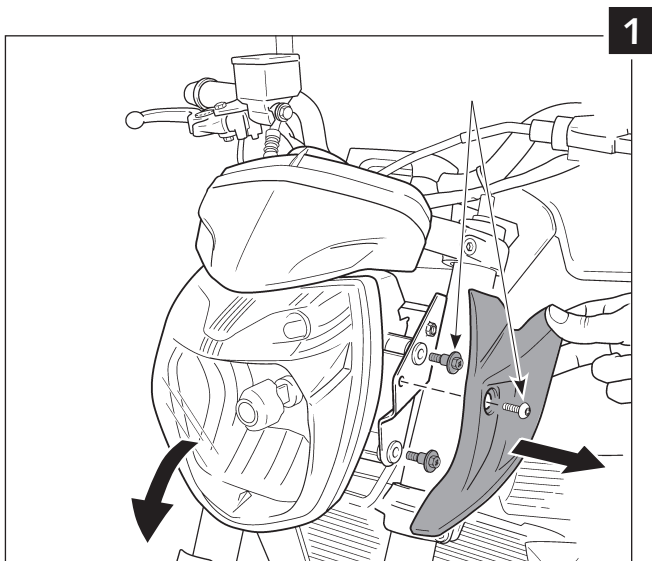

### CARENABRIS ADAPATABLE A - WINDSHIELD ADAPTABLE TO SUZUKI GSR600 06'-11'

Ref.: 4117

ID.		DESCRIPCIÓN	DESCRIPTION	QTY.
1		Pantalla	Screen	1
2		Soporte derecho	Right bracket	1
3		Soporte izquierdo	Left bracket	1
4		Arandela nylon Ø6 x Ø11 x 1	Nylon washer Ø6 x Ø11 x 1	4
5		Tornillo allen M5x16 ISO 7380	Allen screw M5x16 ISO 7380	4
6		Tuerca M5 con silemblock incorporado	M5 nut incorporated well nut	4
7		Tornillo allen M6x10 ISO 7380	Allen screw M6x10 ISO 7380	