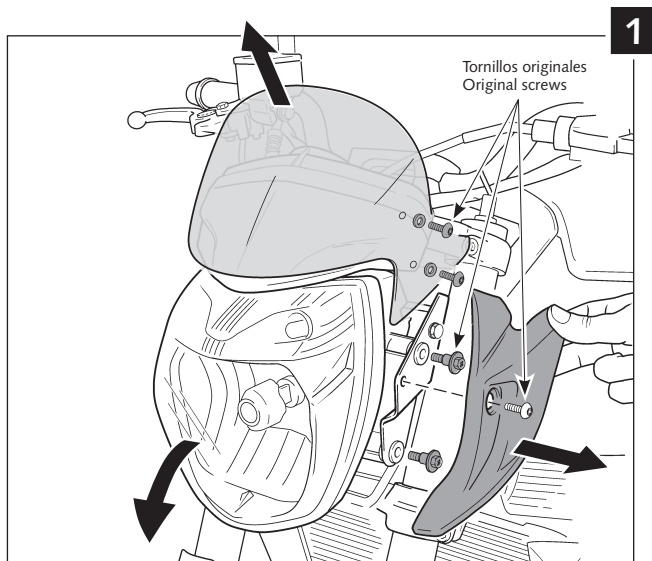

Mod. 2008 - 2010

CARENABRIS ADAPATABLE A - WINDSHIELD ADAPTABLE TO SUZUKI GSR

Ref.: 4117

ID.	DESCRIPCIÓN	DESCRIPTION	QTY.
1	Pantalla	Screen	1
2	Soporte derecho	Right bracket	1
3	Soporte izquierdo	Left bracket	1
4	Arandela nylon Ø6 x Ø11 x 1	Nylon washer Ø6 x Ø11 x 1	4
5	Tornillo allen M5x16 ISO 7380	Allen screw M5x16 ISO 7380	4
6	Tuerca M5 con silemblock incorporado	M5 nut incorporated well nut	4
7	Tornillo allen M6x10 ISO 7380	Allen screw M6x10 ISO 7380	2
8	Tuerca M6 grafilada	Special M6 nut	2