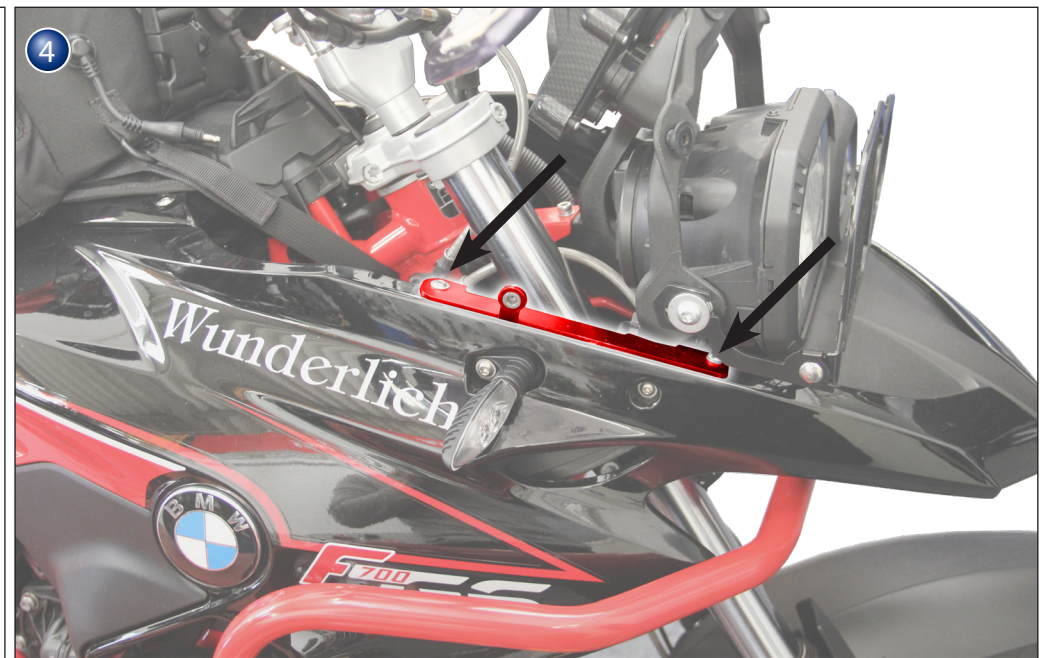

Verkleidungsscheibe

Windshield

Parabrezza

Pare-brise

Parabrisas

Art.Nr.: 42850-100

 Richten Sie den Scheinwerfer nach der Markierung (Seite 2 Bild 2) aus. Align the headlight after the mark (page 2 fig. 2).