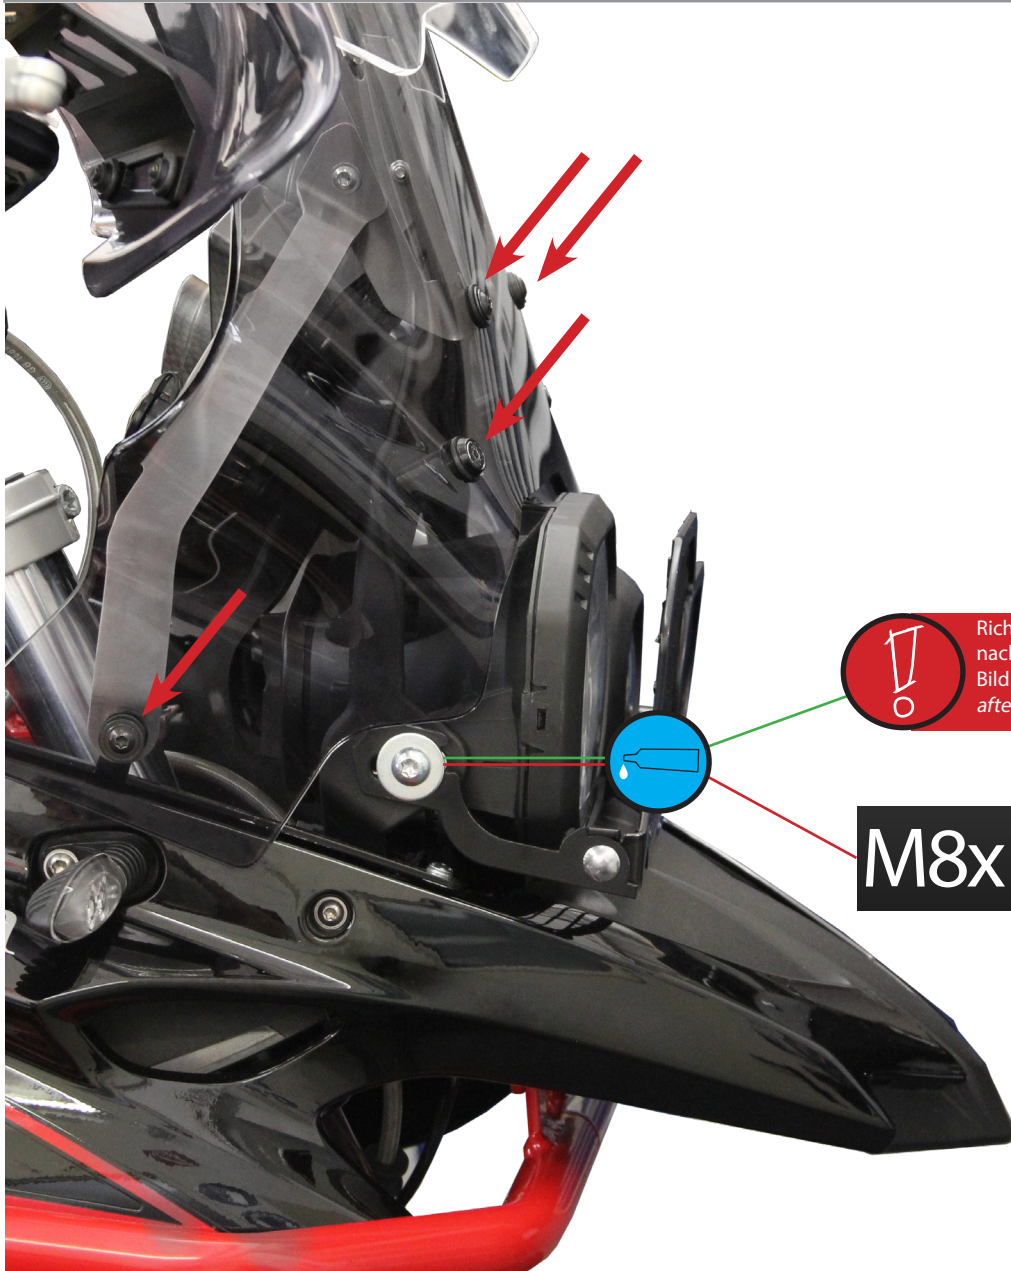

Verkleidungsscheibe

Windshield

Parabrezza

Pare-brise

Parabrisas

Art.Nr.: 42850-100

 Richten Sie den Scheinwerfer nach der Markierung (Seite 2 Bild 2) aus. Align the headlight after the mark (page 2 fig. 2).