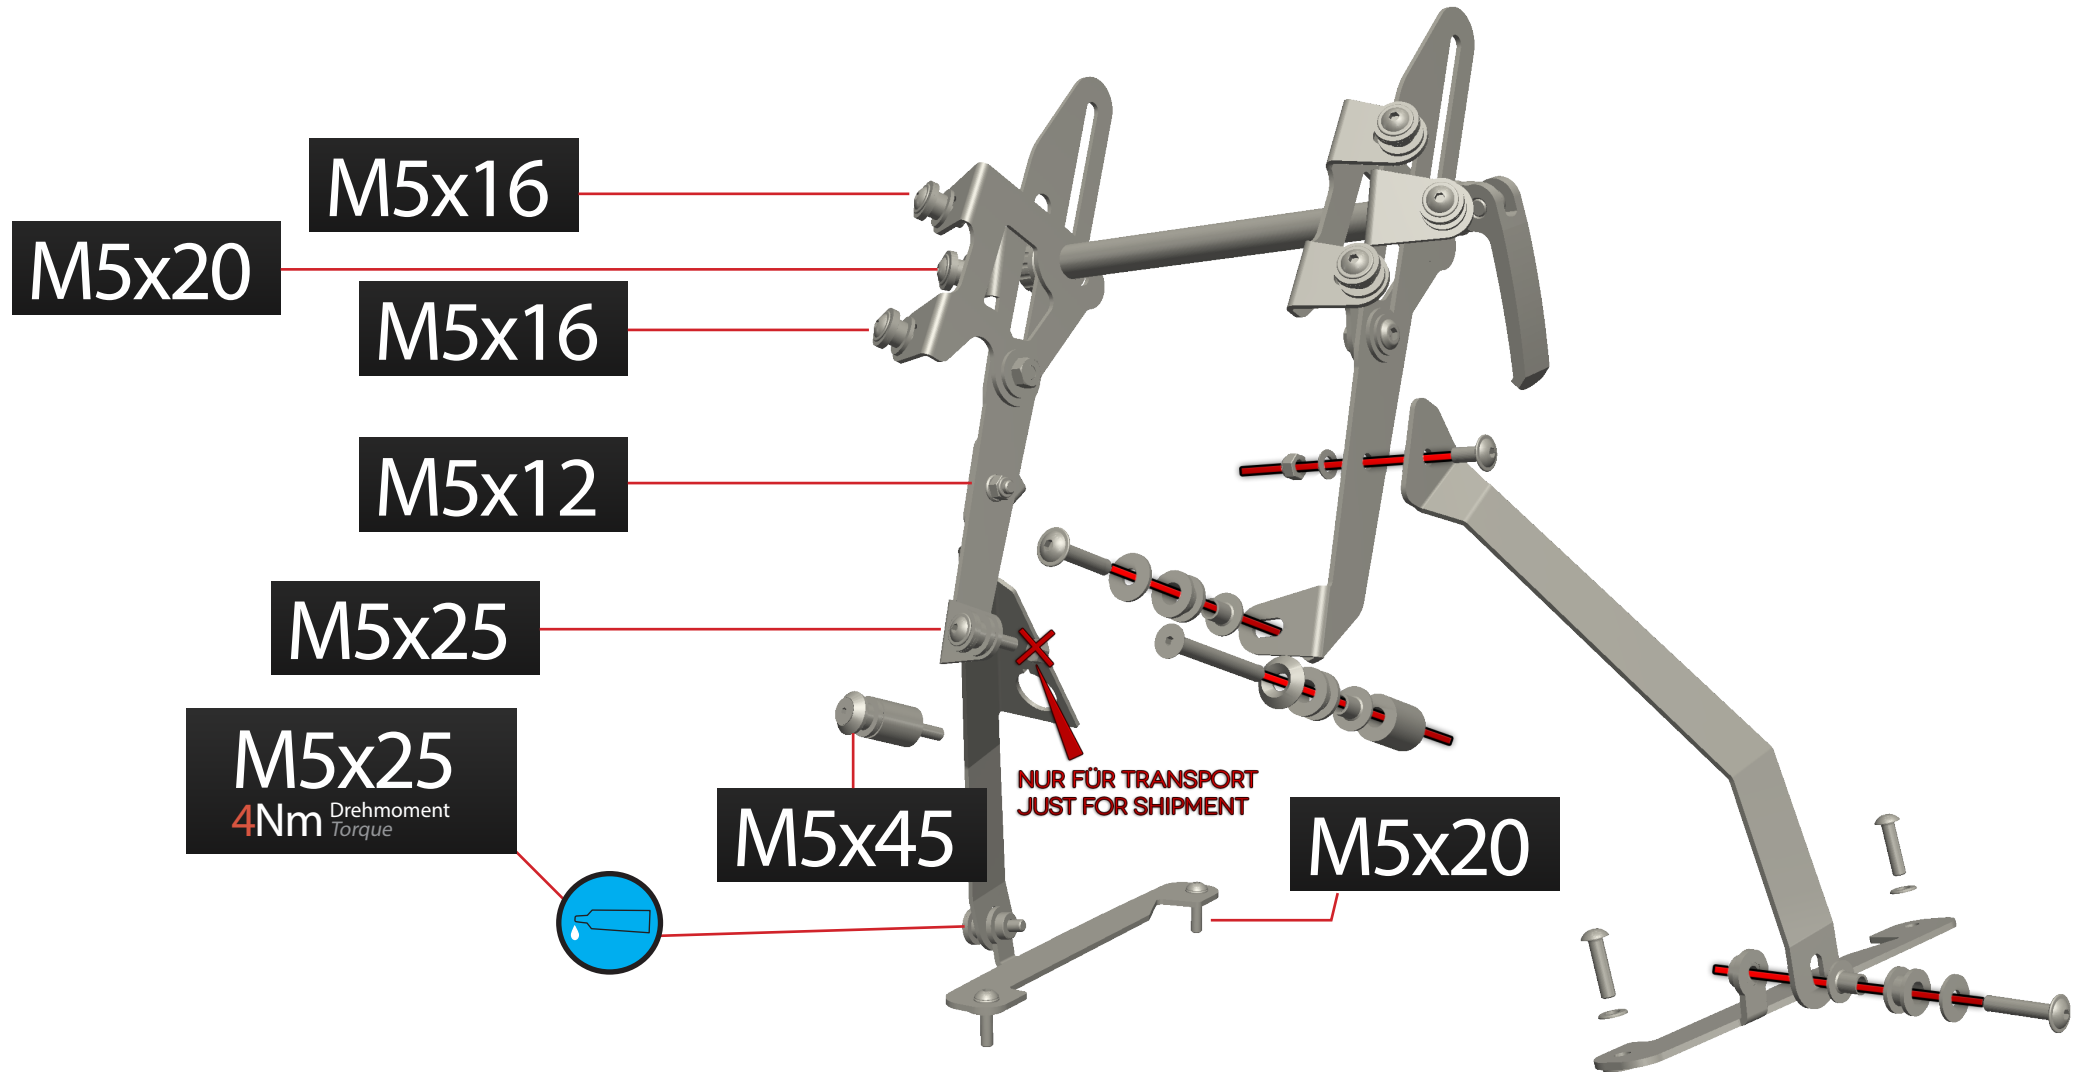

Verkleidungsscheibe

Windshield

Parabrezza

Pare-brise

Parabrisas

Art.Nr.: 42850-100

 Richten Sie den Scheinwerfer nach der Markierung (Seite 2 Bild 2) aus. Align the headlight after the mark (page 2 fig. 2).

M8x16 6Nm
Drehmoment
torque