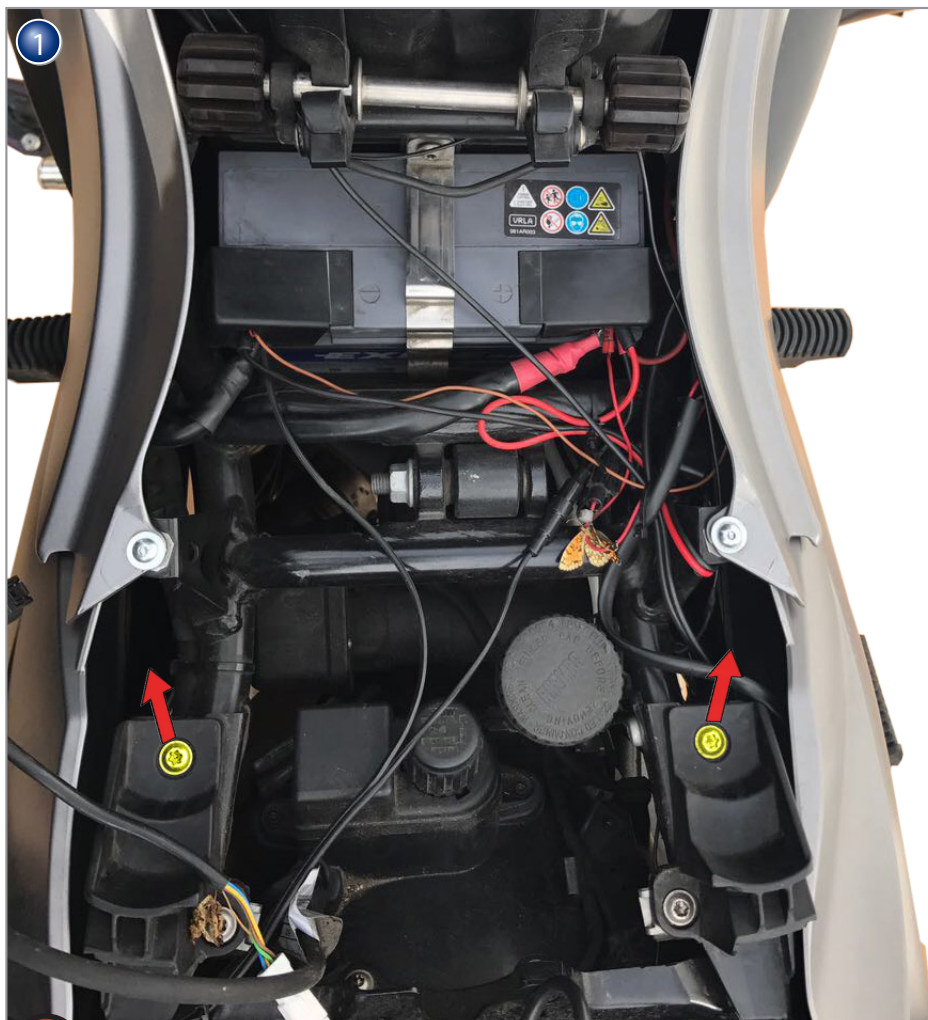

Helmsicherung

helmet safety cable

Cavo di sicurezza per casco

Câble de sécurité pour casque

Cable de seguridad para casco

Art.Nr.: 44320-300/310

Anliegende Kabel durch Kantenschutz schützen.
Protect the cable with edge protection.

Während des Fahrbetriebes sind alle Helme aus der Helmsicherung zu entfernen!
Gegebenenfalls den Halter mit Unterlegscheiben unterbauen.

*During driving all helmets have to be removed from the helmet safety cable!
If necessary, mount the holder with washers.*