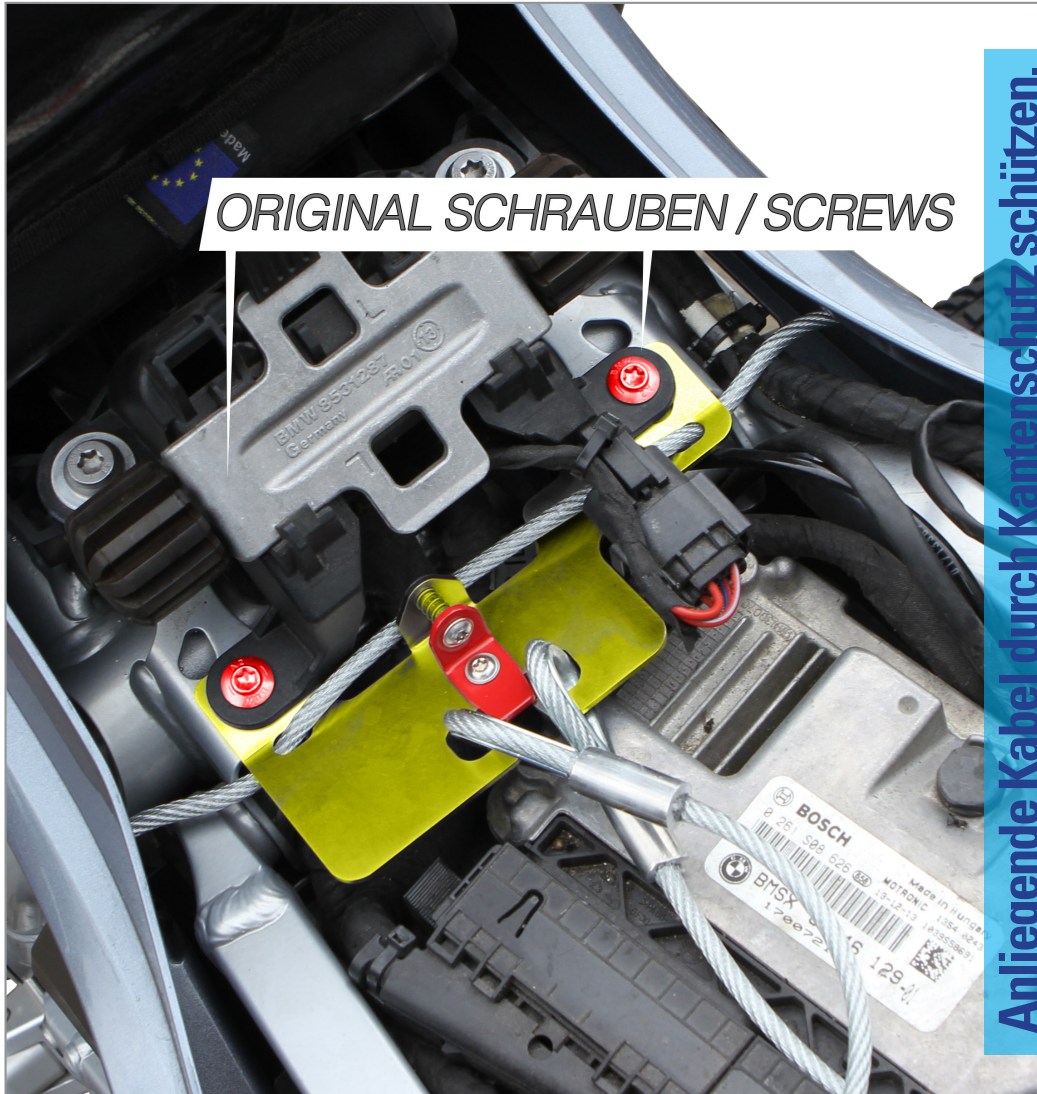

Helmsicherung

helmet safety cable

Cavo di sicurezza per casco

Câble de sécurité pour casque

Cable de seguridad para casco

Art.Nr.: 44320-300/310

Anliegende Kabel durch Kantenschutz schützen.
Protect the cable with edge protection.

R 1200 RT bis/to '2013

Während des Fahrbetriebes sind alle Helme aus der Helmsicherung zu entfernen!

During driving all helmets have to be removed from the helmet safety cable!

ab/from '2014
R 1200 RT/LC

ORIGINAL SCHRAUBEN / SCREWS

Anliegende Kabel durch Kantenschutz schützen.

Protect the cable with edge protection.