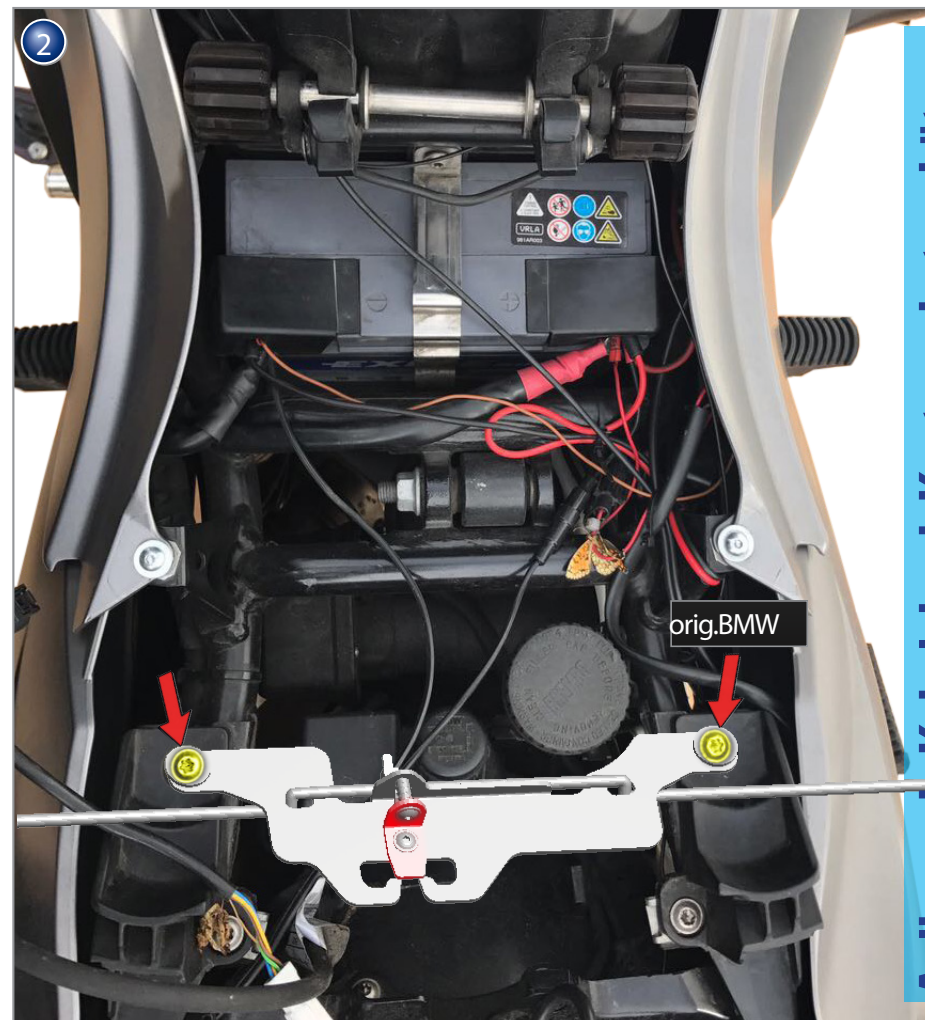

Helmsicherung

helmet safety cable

Cavo di sicurezza per casco

Câble de sécurité pour casque

Cable de seguridad para casco

Art.Nr.: 44320-300/310

Anliegende Kabel durch Kantenschutz schützen.
Protect the cable with edge protection.

Während des Fahrbetriebes sind alle Helme aus der Helmsicherung zu entfernen!
Gegebenenfalls den Halter mit Unterlegscheiben unterbauen.

*During driving all helmets have to be removed from the helmet safety cable!
If necessary, mount the holder with washers.*