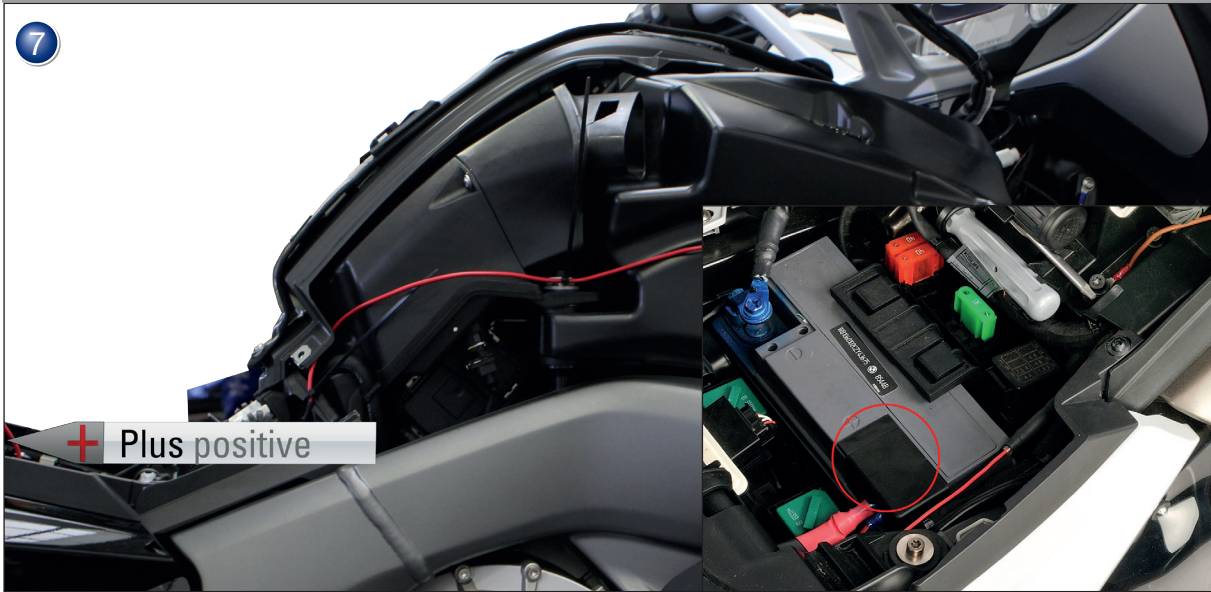

Hupe

Horn

Clacson

Klaxon

Claxon

Art.Nr.: 44720-30

Wir empfehlen ausdrücklich alle Arbeiten an der elektrischen Anlage nur durch Fachpersonal durchführen zu lassen.
Beachten Sie unsere generellen Hinweise.
We strongly recommend all work on the electrical system to be carried out by qualified personnel only.
Please read our general notes.