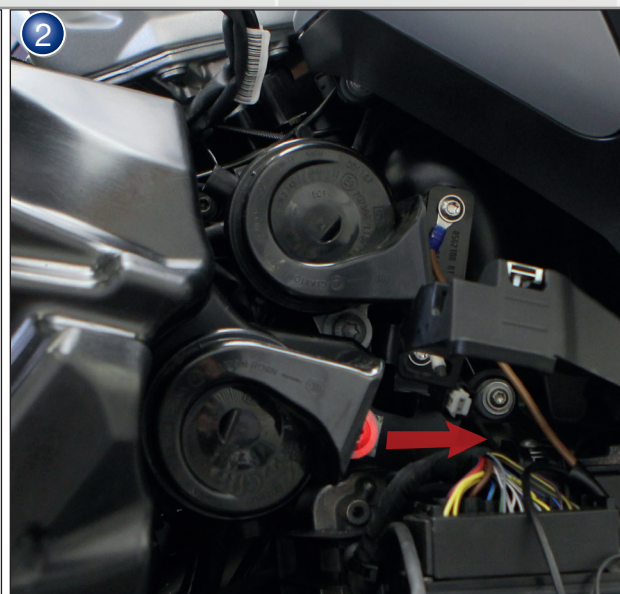

Hupe

Horn

Clacson

Klaxon

Claxon

Art.Nr.: 44720-30

Wir empfehlen ausdrücklich alle Arbeiten an der elektrischen Anlage nur durch Fachpersonal durchführen zu lassen.
Beachten Sie unsere generellen Hinweise.
We strongly recommend all work on the electrical system to be carried out by qualified personnel only.
Please read our general notes.