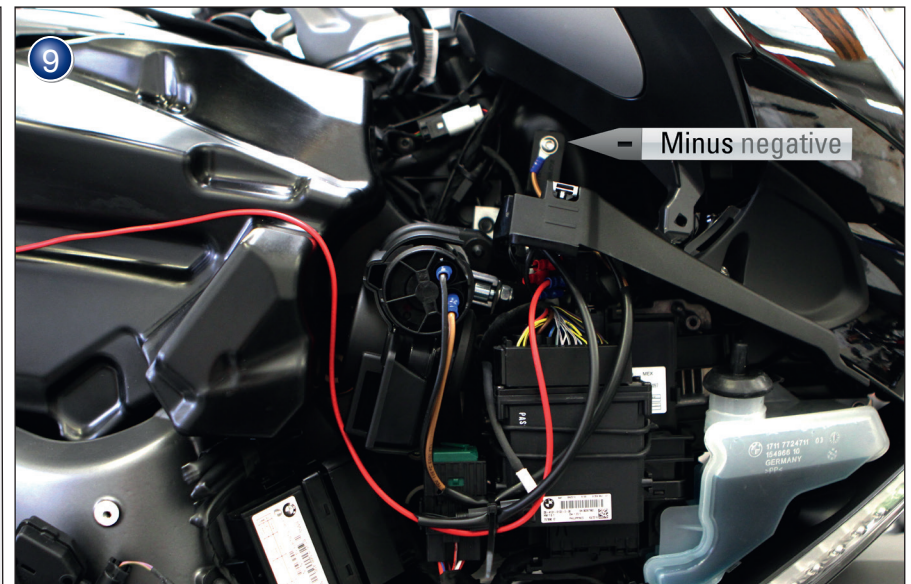

Hupe

Horn

Clacson

Klaxon

Claxon

Art.Nr.: 44720-30

Wir empfehlen ausdrücklich alle Arbeiten an der elektrischen Anlage nur durch Fachpersonal durchführen zu lassen.
Beachten Sie unsere generellen Hinweise.
We strongly recommend all work on the electrical system to be carried out by qualified personnel only.
Please read our general notes.