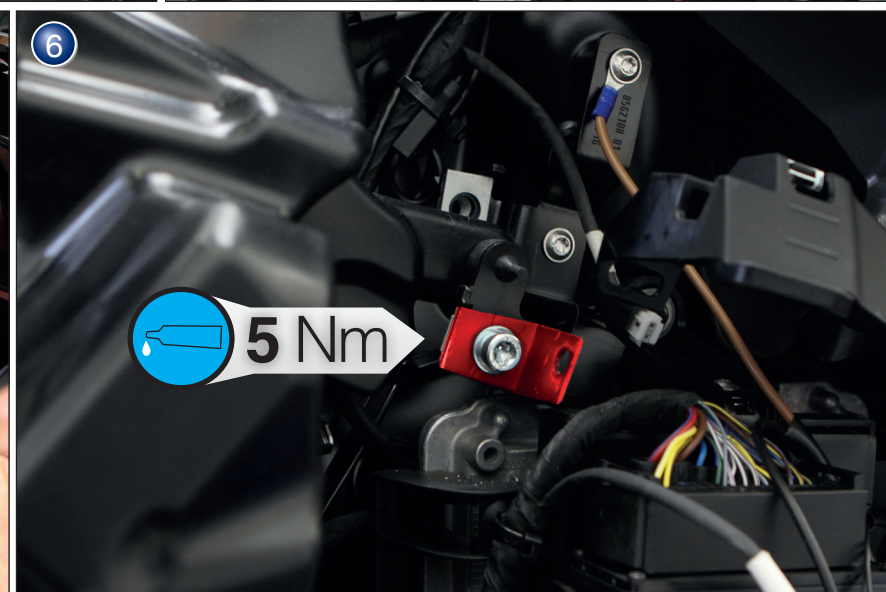

Hupe

Horn

Clacson

Klaxon

Claxon

Art.Nr.: 44720-30

Wir empfehlen ausdrücklich alle Arbeiten an der elektrischen Anlage nur durch Fachpersonal durchführen zu lassen.
Beachten Sie unsere generellen Hinweise.
We strongly recommend all work on the electrical system to be carried out by qualified personnel only.
Please read our general notes.