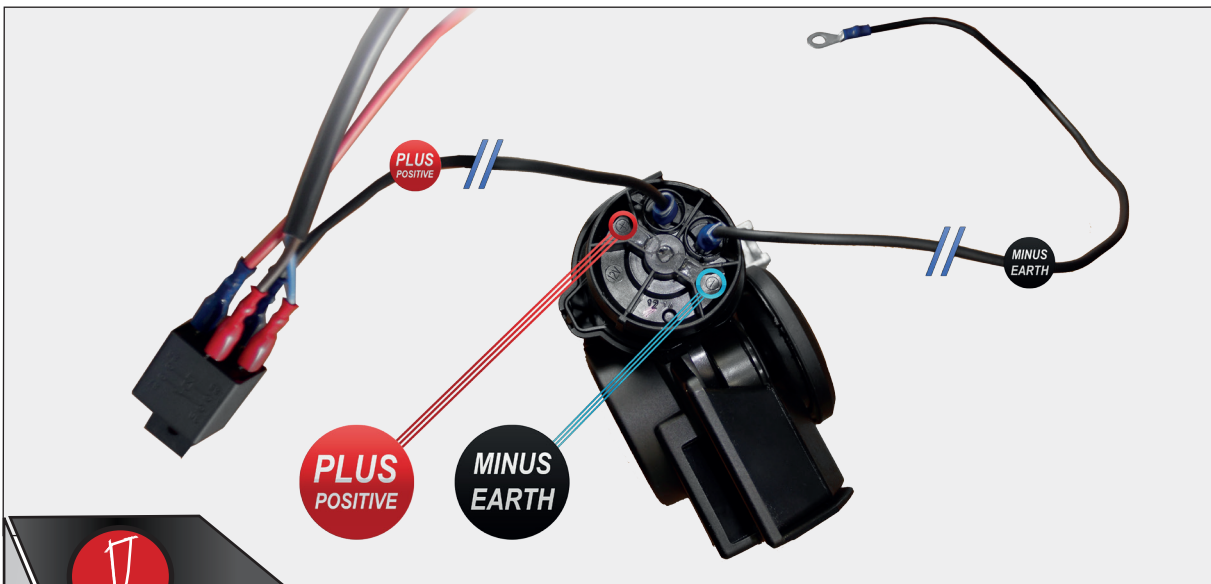

Hupe

Horn

Clacson

Klaxon

Claxon

Art.Nr.: 44720-30

Wir empfehlen ausdrücklich alle Arbeiten an der elektrischen Anlage nur durch Fachpersonal durchführen zu lassen.
Beachten Sie unsere generellen Hinweise.
We strongly recommend all work on the electrical system to be carried out by qualified personnel only.
Please read our general notes.