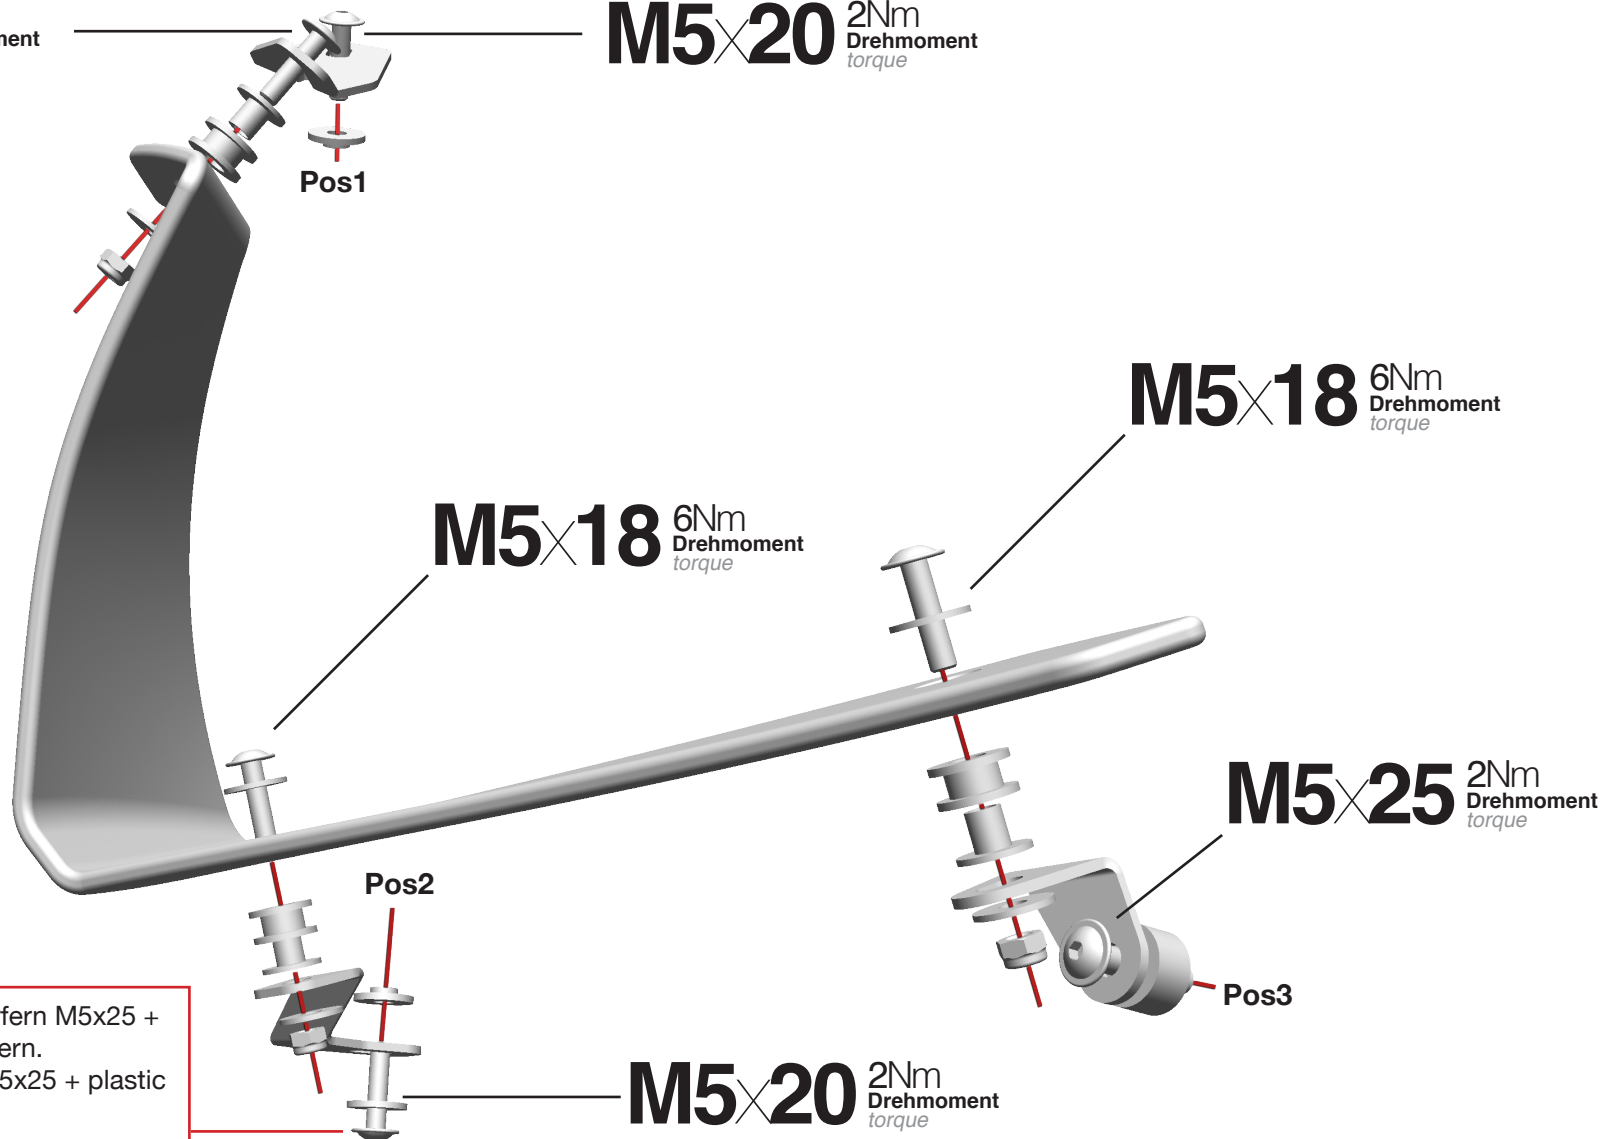

Windabweiser

Flaps

Deflettore

Défecteur de vent

Deflector de aire

Art.Nr.: 44830

M5x18 6Nm
Drehmoment
torque

M5x20 2Nm
Drehmoment
torque

In Kombination mit Zusatzscheinwerfern M5x25 + Kunststoff Scheibe zwischen den Haltern.
In conjunction with auxiliary lights M5x25 + plastic washer between brackets.