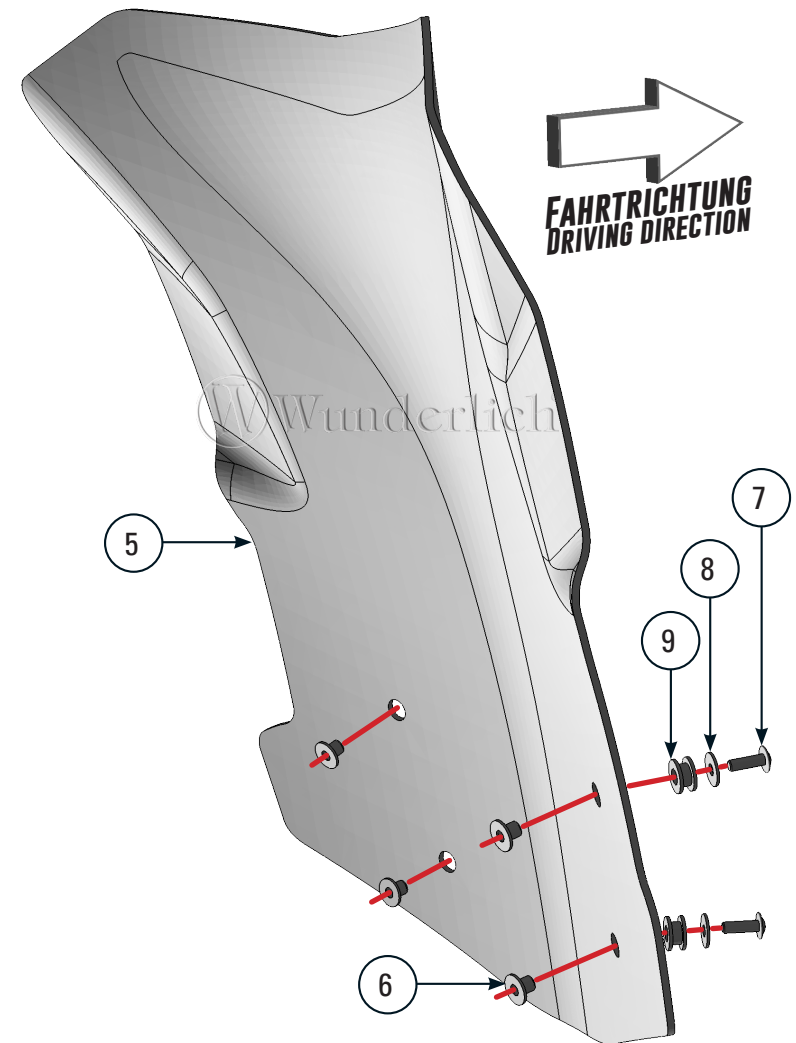

VERKLEIDUNGSSCHEIBE

Windshield | Parabrezza | Pare-brise | Parabrisas

Art.-Nr: 44921-005/006

#	BEZEICHNUNG	MENGE
1	Cockpiverstärkung rechts/links	2
2	Hülse D 15,0 - d 5,5 - h 2,0mm 1	2
3	Scheibenhalter rechts/links	2
4	Linsenflanschschraube M5 x 20 4Nm	4
5	Verkleidungsscheibe	1
6	Stufenhülse	4
7	Linsenflanschschraube M5 x 16 5Nm	4
8	U-Scheibe 9021sa2-5	4
9	Kabeltülle	4

LEGENDE / KEY