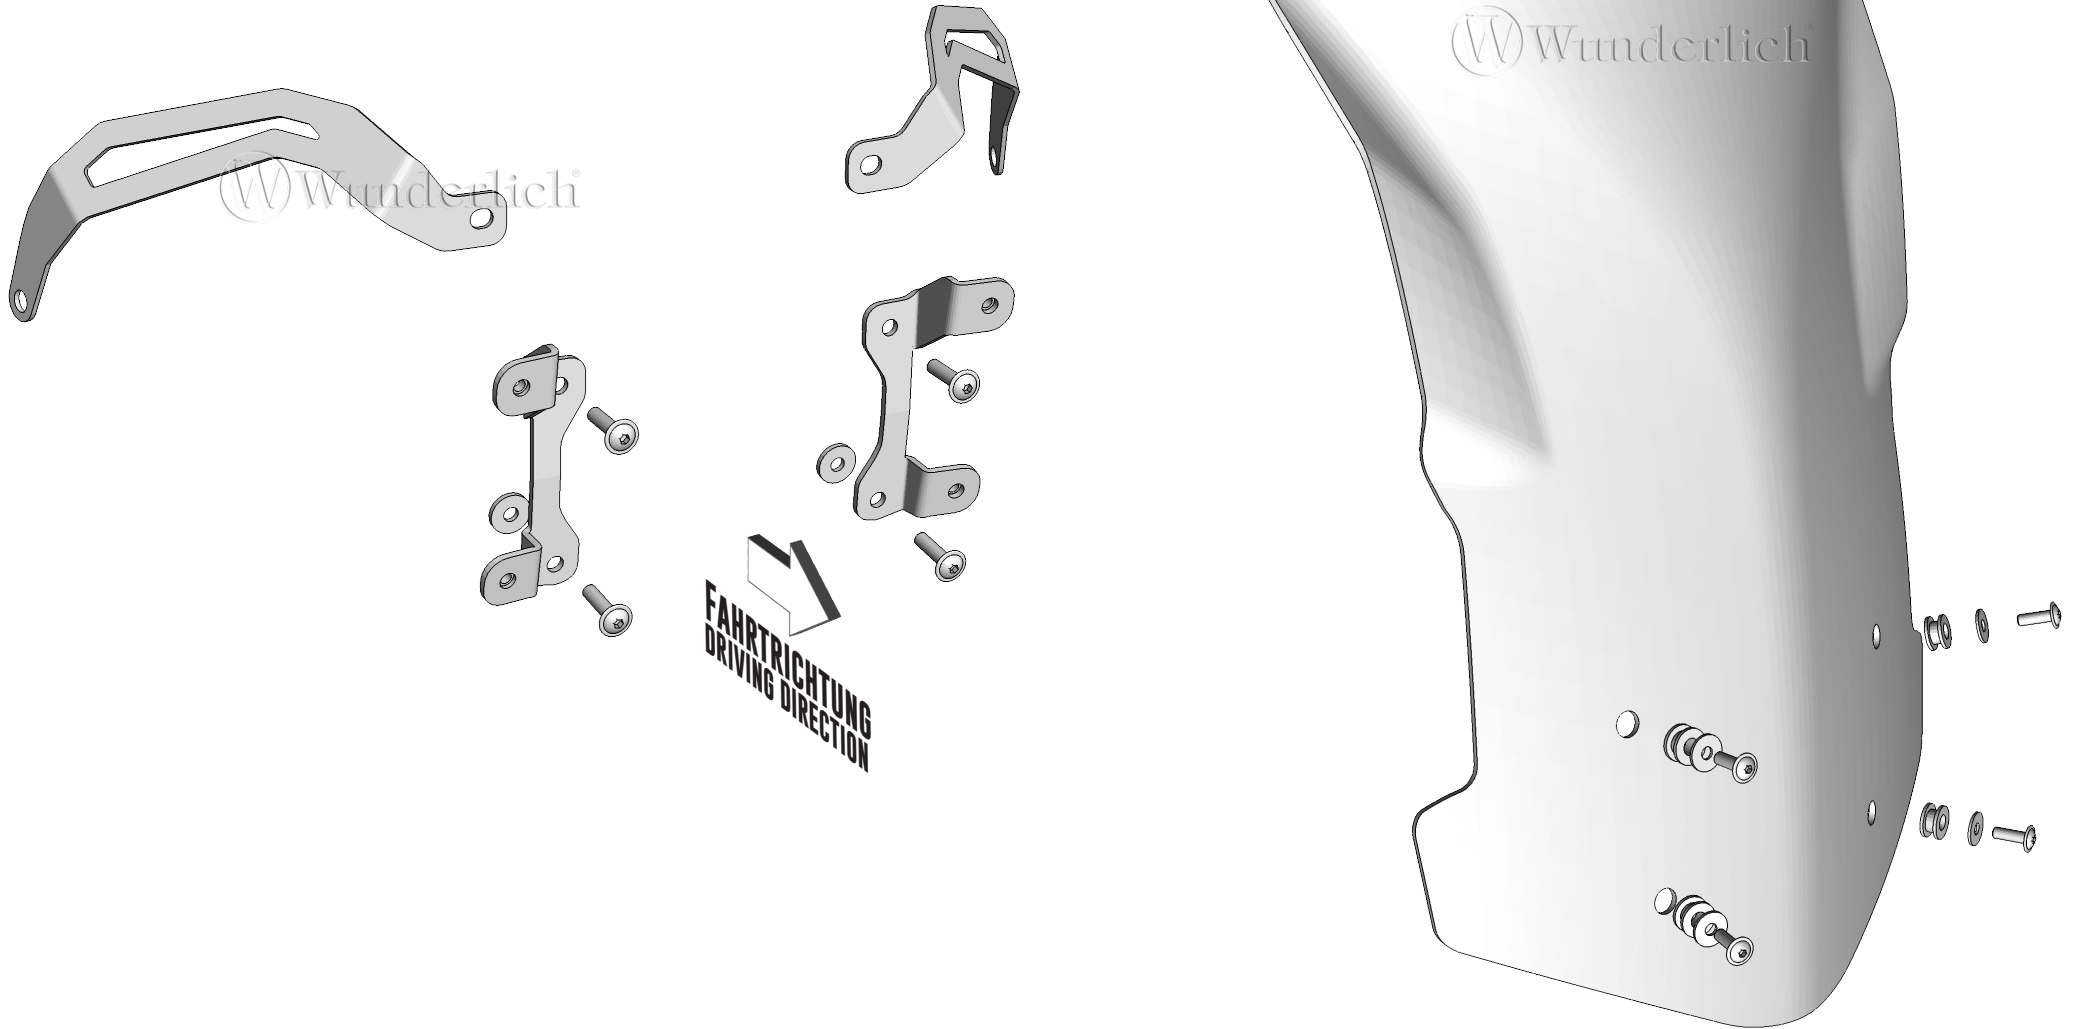

VERKLEIDUNGSSCHEIBE

Windshield | Parabrezza | Pare-brise | Parabrisas

Art.-Nr: 44921-005/006

#	BEZEICHNUNG	MENGE
1	Cockpiverstärkung rechts/links	2
2	Hülse D 15,0 - d 5,5 - h 2,0mm 1	2
3	Scheibenhalter rechts/links	2
4	Linsenflanschschraube M5 x 20 4Nm	4
5	Verkleidungsscheibe	1
6	Stufenhülse	4
7	Linsenflanschschraube M5 x 16 5Nm	4
8	U-Scheibe 9021sa2-5	4
9	Kabeltülle	4

LEGENDE / KEY