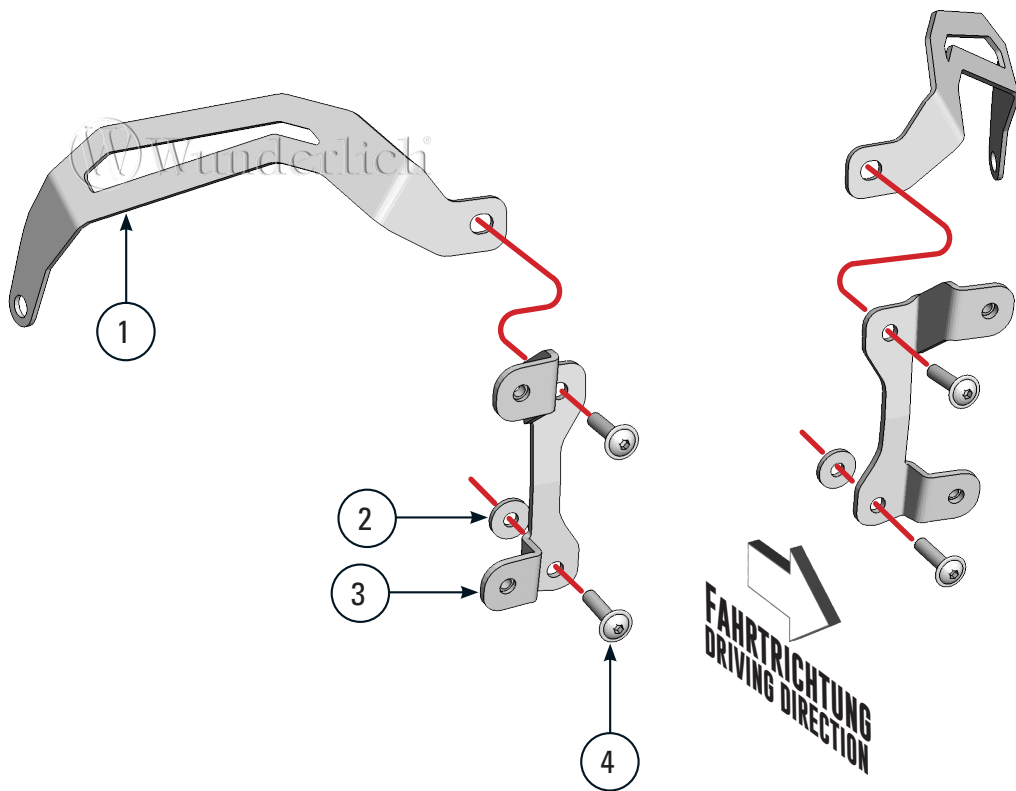

VERKLEIDUNGSSCHEIBE

Windshield | Parabrezza | Pare-brise | Parabrisas

Art.-Nr: 44921-005/006

#	BEZEICHNUNG	MENGE
1	Cockpiverstärkung rechts/links	2
2	Hülse D 15,0 - d 5,5 - h 2,0mm 1	2
3	Scheibenhalter rechts/links	2
4	Linsenflanschschraube M5 x 20 4Nm	4
5	Verkleidungsscheibe	1
6	Stufenhülse	4
7	Linsenflanschschraube M5 x 16 5Nm	4
8	U-Scheibe 9021sa2-5	4
9	Kabeltülle	4

LEGENDE / KEY