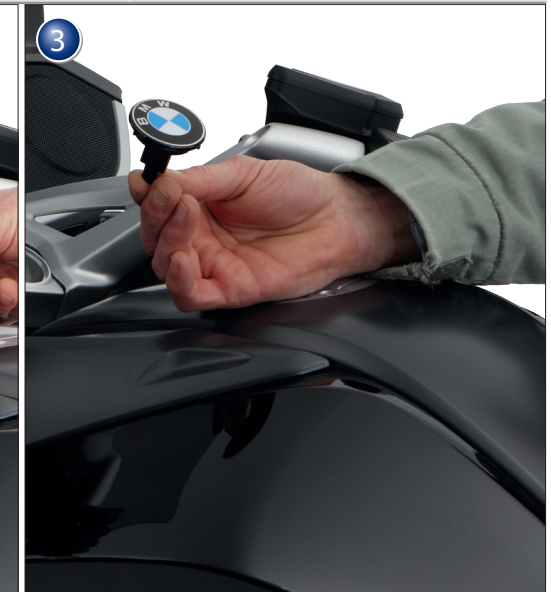

Lenkererhöhung

Handlebar risers

Riser manubrio

Risers de guidon

Canalizaciones verticales
del manillar

Art.Nr.: 45020-00

1

2

3

4

5

Eventuell muss die Kabelführung getrennt werden. The cable maybe must be disconnected.

Die Farben der Abbildungen dienen nur der Veranschaulichung. | The colors are for illustrating purposes only.