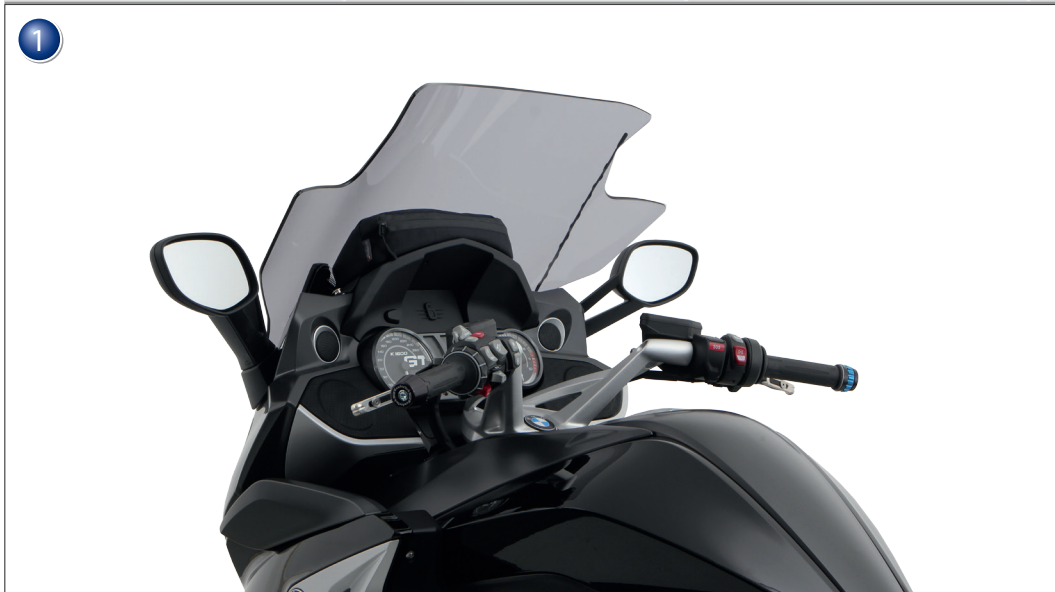

Lenkererhöhung

Handlebar risers

Riser manubrio

Risers de guidon

Canalizaciones verticales
del manillar

Art.Nr.: 45020-00

1

2

3

4

5

Eventuell muss die Kabelführung getrennt werden. The cable maybe must be disconnected.

Die Farben der Abbildungen dienen nur der Veranschaulichung. | The colors are for illustrating purposes only.