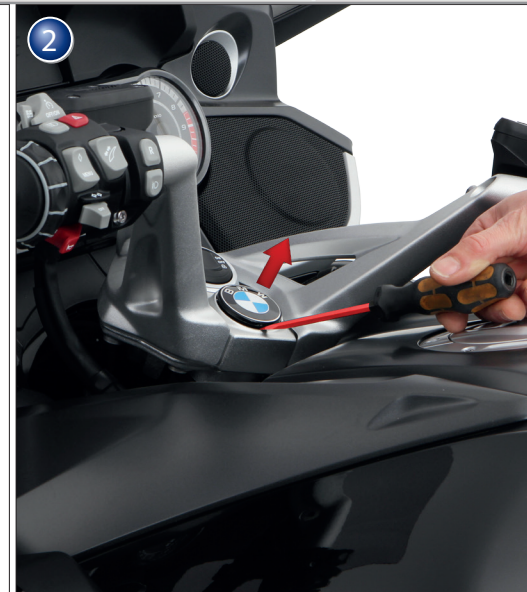

Lenkererhöhung

Handlebar risers

Riser manubrio

Risers de guidon

Canalizaciones verticales
del manillar

Art.Nr.: 45020-00

1

2

3

4

5

Eventuell muss die Kabelführung getrennt werden. The cable maybe must be disconnected.

Die Farben der Abbildungen dienen nur der Veranschaulichung. | The colors are for illustrating purposes only.