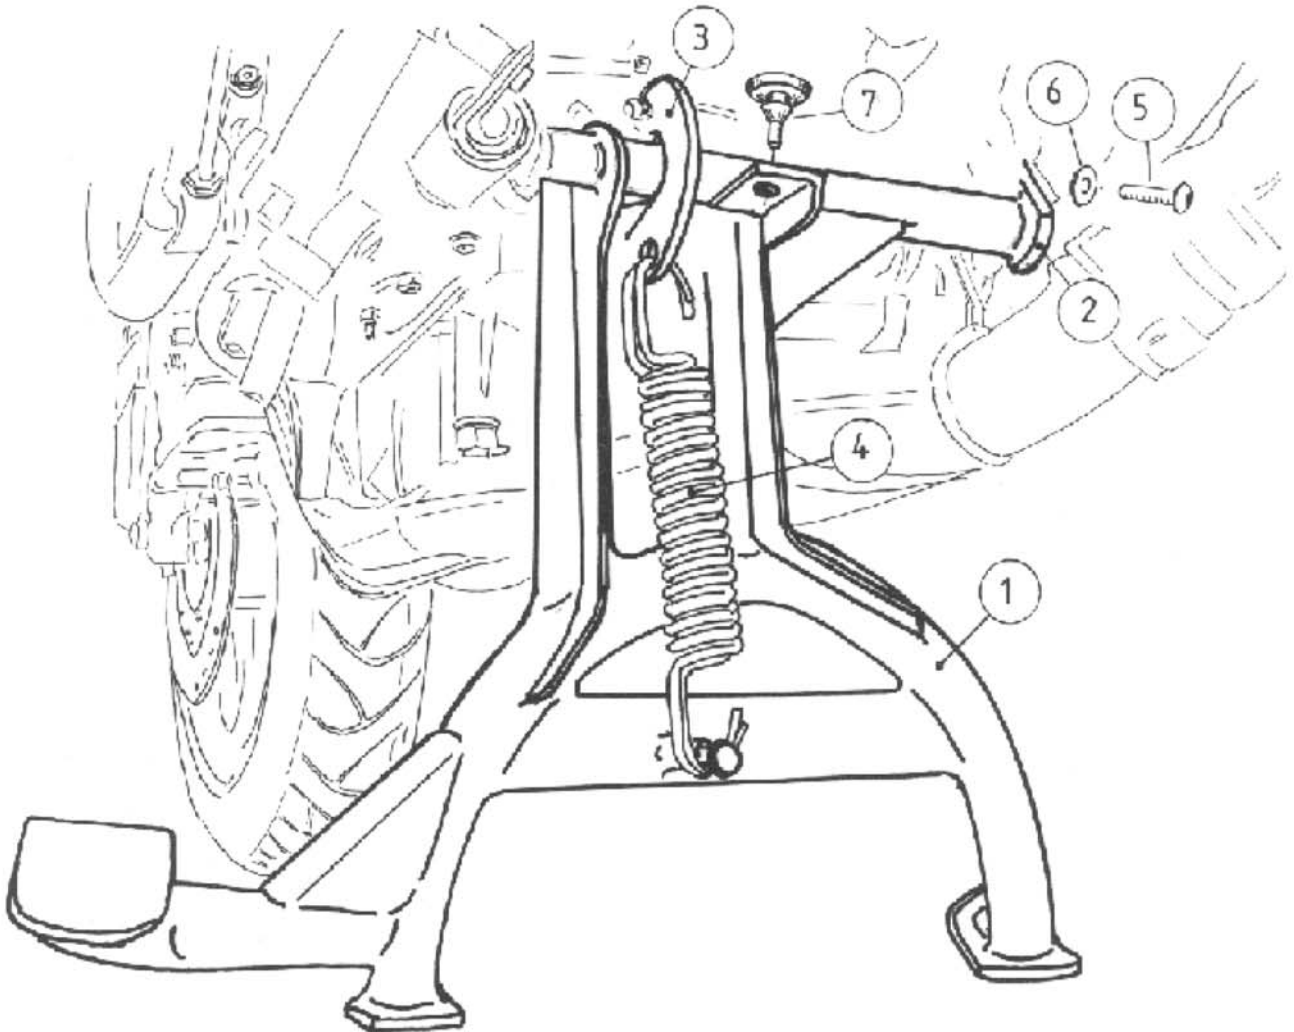

Hepco & Becker GmbH
An der Steinmauer 6
66955 Pirmasens
Germany

Tel: +49 (0) 6331 1453 100
Fax: +49 (0) 6331 1453 120
e-mail: vertrieb@hepco-becker.de

Internet: www.hepco-becker.de

① Hauptständer
centre Stand

HS701.017 1 Stück/pcs

② Lagerbolzen
bolt

HS701.018 1 Stück/pcs

③ Federbügel
spring bow

HS 701.019 1 Stück/pcs

④ Federsatz „Typ 2“
spring set

150.960 1 Satz/set

⑤ Linsenkopfschraube
M 6 x 16
Fillister headscrew

150.911 1 Stück/pcs

⑥ U-Scheibe Ø 6,4
washer

150.805 1 Stück/pcs

⑦ Anschlaggummi
rubber

275.001 1 Stück/pcs