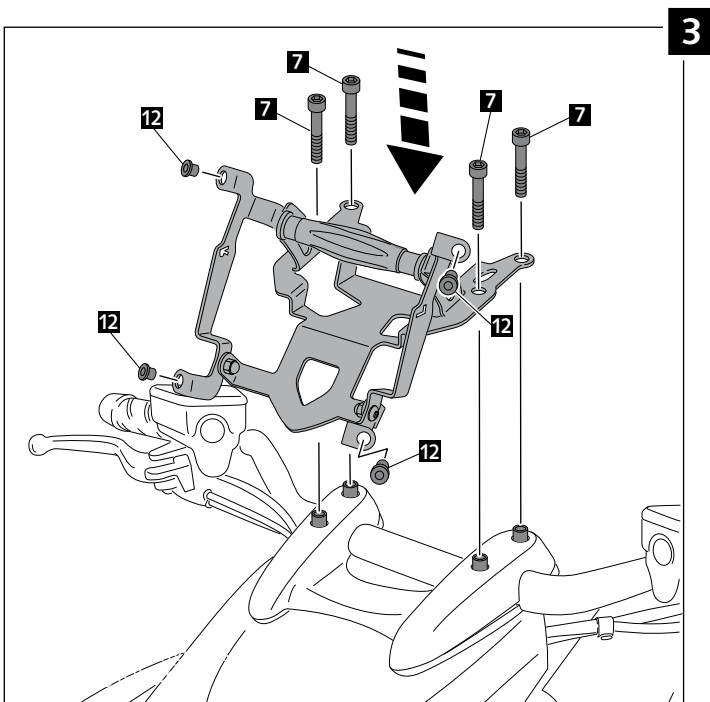

MOTOPLASTIC, S.A.

Molí de la sal, 1 - 08403 Granollers (Barcelona) SPAIN

Tel. 34 93 849 06 33 - Fax 34 93 849 09 88

info@puig.tv - info@puigusa.com

www.puig.tv - www.puigusa.com

INSTRUCCIONES DE MONTAJE - MOUNTING INSTRUCTIONS - MONTAGEANLEITUNG

CARENABRÍS CON MECANISMO AUTO-AJUSTABLE DE INCLINACIÓN
WINDSHIELD WITH SELF-ADJUSTING INCLINATION SYSTEM

DUCATI DIAVEL '11 - '13