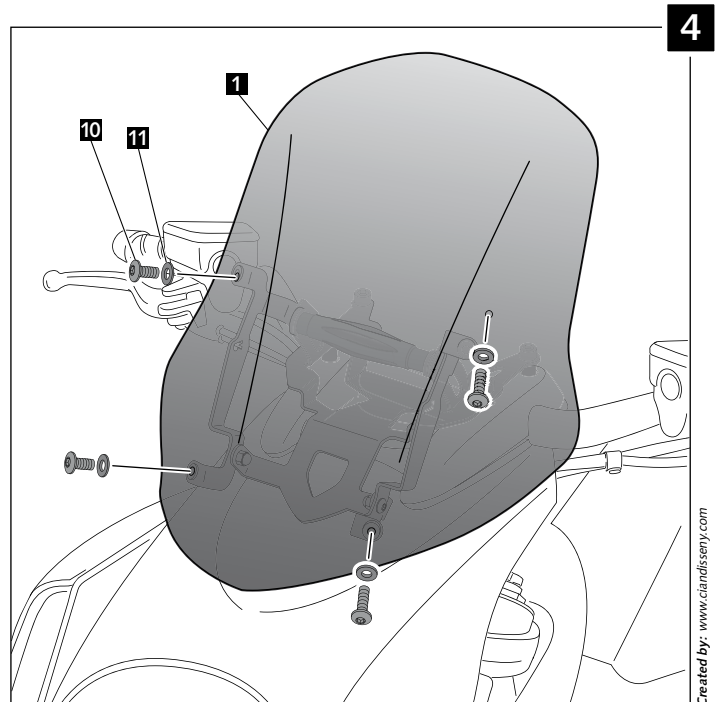

MOTOPLASTIC, S.A.

Molí de la sal, 1 - 08403 Granollers (Barcelona) SPAIN

Tel. 34 93 849 06 33 - Fax 34 93 849 09 88

info@puig.tv - info@puigusa.com

www.puig.tv - www.puigusa.com

INSTRUCCIONES DE MONTAJE - MOUNTING INSTRUCTIONS - MONTAGEANLEITUNG

CARENABRÍS CON MECANISMO AUTO-AJUSTABLE DE INCLINACIÓN
WINDSHIELD WITH SELF-ADJUSTING INCLINATION SYSTEM

DUCATI DIAVEL '11 - '13