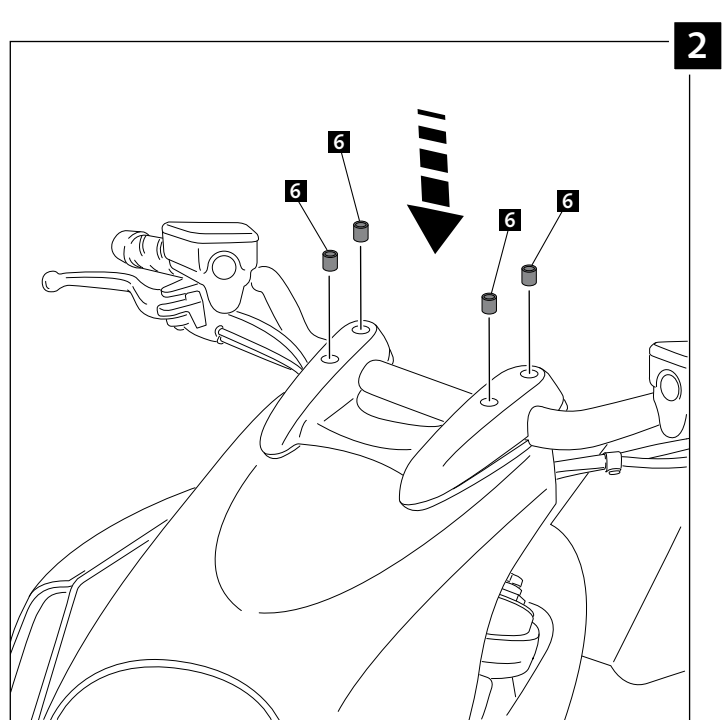

MOTOPLASTIC, S.A.

Molí de la sal, 1 - 08403 Granollers (Barcelona) SPAIN

Tel. 34 93 849 06 33 - Fax 34 93 849 09 88

info@puig.tv - info@puigusa.com

www.puig.tv - www.puigusa.com

INSTRUCCIONES DE MONTAJE - MOUNTING INSTRUCTIONS - MONTAGEANLEITUNG

CARENABRÍS CON MECANISMO AUTO-AJUSTABLE DE INCLINACIÓN
WINDSHIELD WITH SELF-ADJUSTING INCLINATION SYSTEM

DUCATI DIAVEL '11 - '13