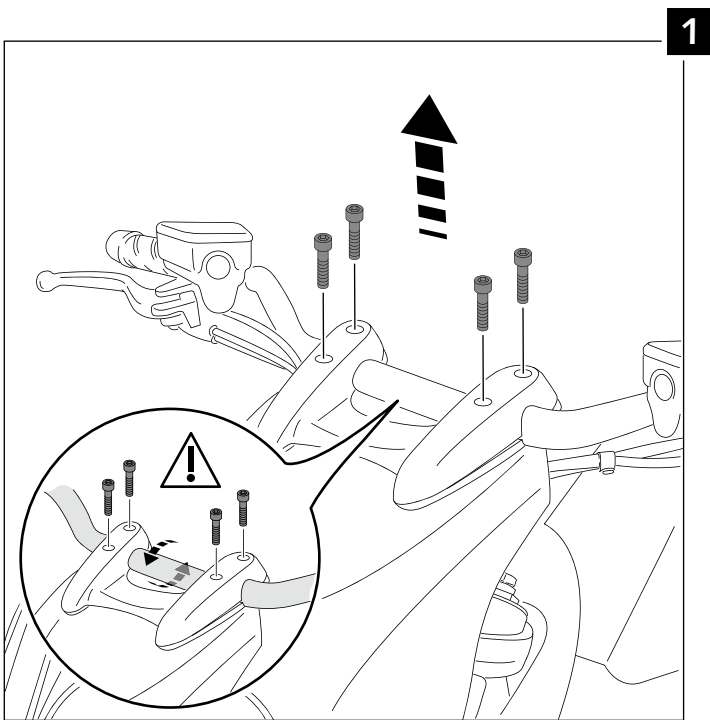

MOTOPLASTIC, S.A.

Molí de la sal, 1 - 08403 Granollers (Barcelona) SPAIN

Tel. 34 93 849 06 33 - Fax 34 93 849 09 88

info@puig.tv - info@puigusa.com

www.puig.tv - www.puigusa.com

INSTRUCCIONES DE MONTAJE - MOUNTING INSTRUCTIONS - MONTAGEANLEITUNG

CARENABRÍS CON MECANISMO AUTO-AJUSTABLE DE INCLINACIÓN
WINDSHIELD WITH SELF-ADJUSTING INCLINATION SYSTEM

DUCATI DIAVEL '11 - '13