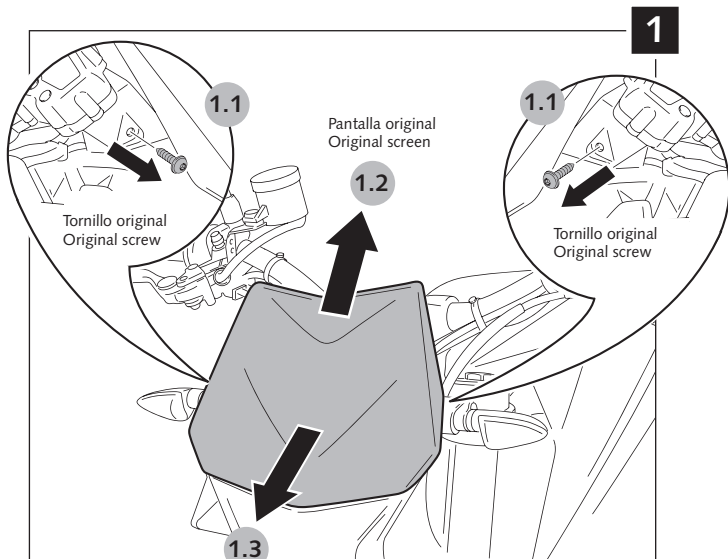

CARENABRÍS ADAPTABLE A - WINDSHIELD ADAPTABLE TO HUSQVARNA NUDA 900/R

Ref.: 6008

ID.	DESCRIPCIÓN	DESCRIPTION	QTY.
1	 Pantalla	Screen	1
2	 Silemblock M5	M5 Silemblock nut	4
3	 Tornillo especial M5x17 + rosca interior M5x10	Special screw M5x17 + interior thread M5x10	4
4	 Arandela plástico Ø5	Ø5 plastic washer	4
5	 Tornillo Allen M5x16 ISO 7380	M5x16 ISO 7380 Allen screw	4
6	 Arandela goma Øext. 13 x Øint. 5x4	Øouter 13 x Øinner 5x4 rubber washer	4
7	 Plantilla	Template	1