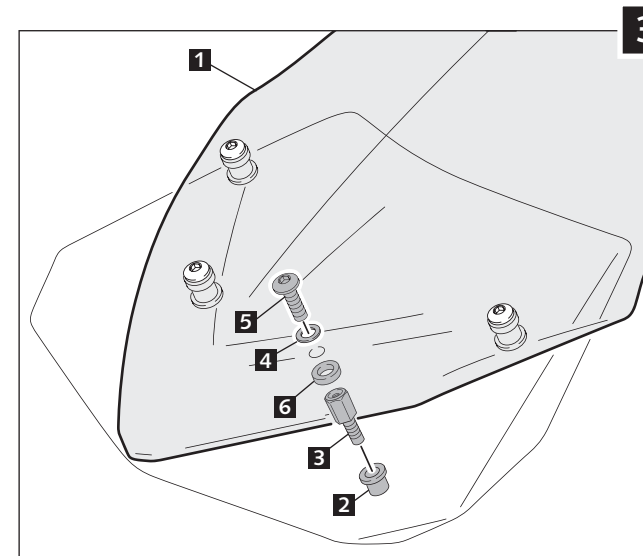

CARENABRÍS ADAPTABLE A - WINDSHIELD ADAPTABLE TO HUSQVARNA NUDA 900/R

Ref.: 6008

ID.	DESCRIPCIÓN	DESCRIPTION	QTY.
1	 Pantalla	Screen	1
2	 Silemblock M5	M5 Silemblock nut	4
3	 Tornillo especial M5x17 + rosca interior M5x10	Special screw M5x17 + interior thread M5x10	4
4	 Arandela plástico Ø5	Ø5 plastic washer	4
5	 Tornillo Allen M5x16 ISO 7380	M5x16 ISO 7380 Allen screw	4
6	 Arandela goma Øext. 13 x Øint. 5x4	Øouter 13 x Øinner 5x4 rubber washer	4
7	 Plantilla	Template	1