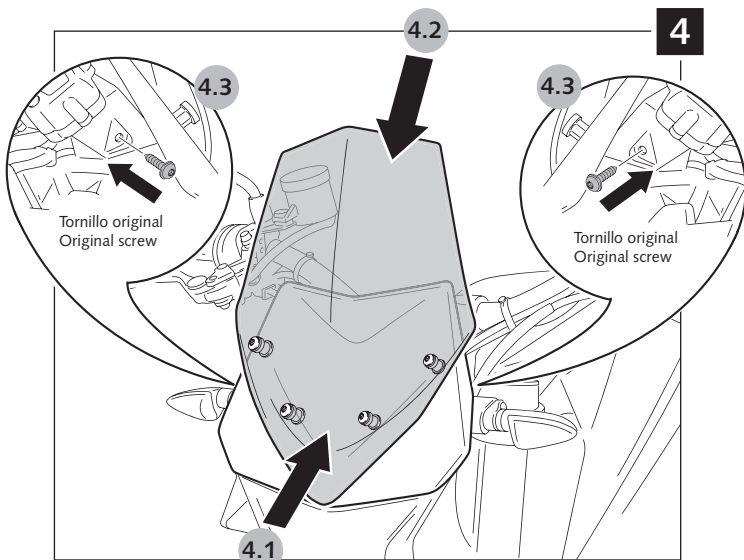

CARENABRÍS ADAPTABLE A - WINDSHIELD ADAPTABLE TO HUSQVARNA NUDA 900/R

Ref.: 6008

ID.	DESCRIPCIÓN	DESCRIPTION	QTY.
1	 Pantalla	Screen	1
2	 Silemblock M5	M5 Silemblock nut	4
3	 Tornillo especial M5x17 + rosca interior M5x10	Special screw M5x17 + interior thread M5x10	4
4	 Arandela plástico Ø5	Ø5 plastic washer	4
5	 Tornillo Allen M5x16 ISO 7380	M5x16 ISO 7380 Allen screw	4
6	 Arandela goma Øext. 13 x Øint. 5x4	Øouter 13 x Øinner 5x4 rubber washer	4
7	 Plantilla	Template	1