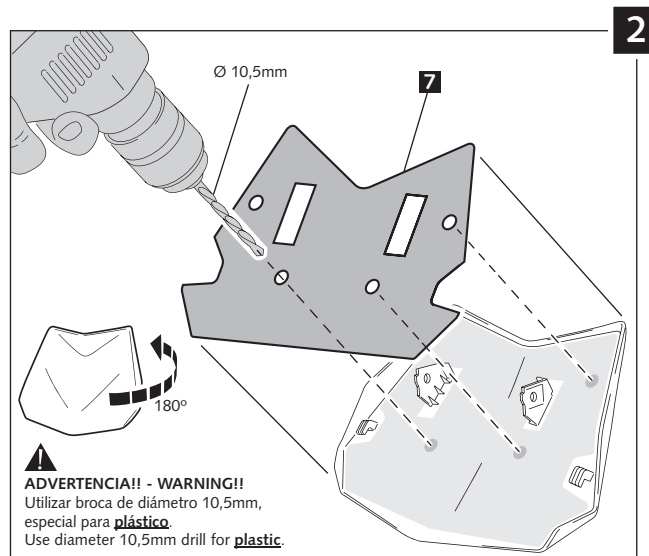

CARENABRÍS ADAPTABLE A - WINDSHIELD ADAPTABLE TO HUSQVARNA NUDA 900/R

Ref.: 6008

ID.	DESCRIPCIÓN	DESCRIPTION	QTY.
1	 Pantalla	Screen	1
2	 Silemblock M5	M5 Silemblock nut	4
3	 Tornillo especial M5x17 + rosca interior M5x10	Special screw M5x17 + interior thread M5x10	4
4	 Arandela plástico Ø5	Ø5 plastic washer	4
5	 Tornillo Allen M5x16 ISO 7380	M5x16 ISO 7380 Allen screw	4
6	 Arandela goma Øext. 13 x Øint. 5x4	Øouter 13 x Øinner 5x4 rubber washer	4
7	 Plantilla	Template	1