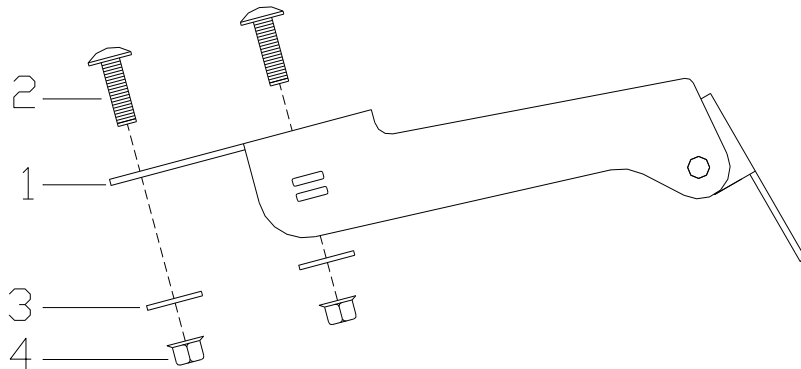

PORTAMATRICULAS ADAPTABLE A YAMAHA TMAX 530 12' -
 LICENSE SUPPORT ADAPTABLE TO YAMAHA TMAX 530 12' -
 REF: 6092N

INSTRUCCIONES DE MONTAJE
MOUNTING INSTRUCTIONS

- 1) Desmontar el soporte original. Remove the original support.
- 2) Montar el soporte(1) suministrado tal y como indica el croquis adjunto, utilizando el material suministrado. Mount the support (1) supplied as the figure below shows, using the material supplied.