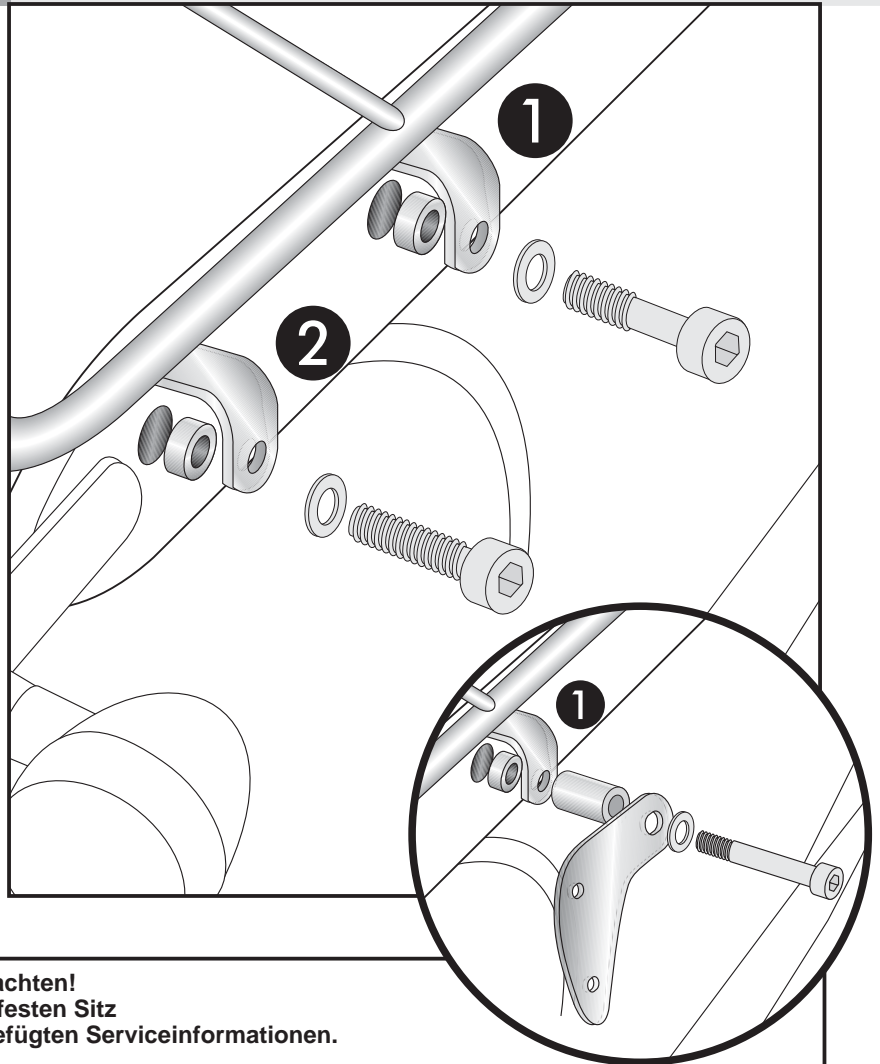

Hinten oben: ②

Außen über der seitlichen Chromleiste unter Zwischenfügen einer Aludistanz $\varnothing 18 \times \varnothing 11 \times 7$ mm. Zur Befestigung die Inbusschraube M 10 x 40 x 1,25 und U-Scheibe $\varnothing 10,5$ verwenden.

je 2x

bei Montage zusammen mit C-Bow:
Aludistanzen $\varnothing 18 \times \varnothing 11 \times 30$ mm zwischen Sissybar und C-Bow einfügen und mit Inbusschraube M10 x 90 x 1,25 (im Lieferumfang des C-Bow) verschrauben.

1