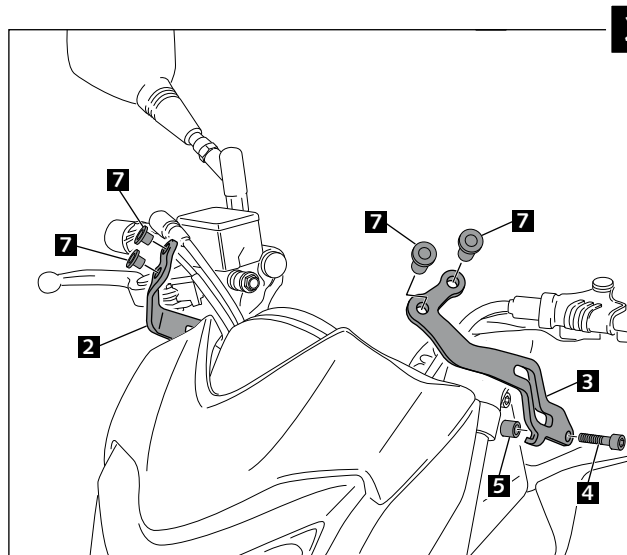

CARENABRÍS ADAPTABLE A - WINDSHIELD ADAPTABLE TO SUZUKI INAZUMA 250 13'

Ref.: 6251

ID.	DESCRIPCIÓN	DESCRIPTION	QTY.
1	 Carenabrís	Windshield	1
2	 Soporte metálico derecho	Right metal support	1
3	 Soporte metálico izquierdo	Left metal support	1
4	 Tornillo Allen M8x45 DIN 912	M8x45 DIN 912 Allen screw	2
5	 Casquillo Ø int. 8 x Ø ext. 14x15	Ø inner 8 x Ø outer 14x15 arrowhead	2
6	 Tornillo Allen M5x16 ISO 7380	M5x16 ISO 7380 Allen screw	4
7	 Silemblock M5	M5 Silemblock	4
8	 Arandela nylon M5x1	M5x1 nylon washer	4