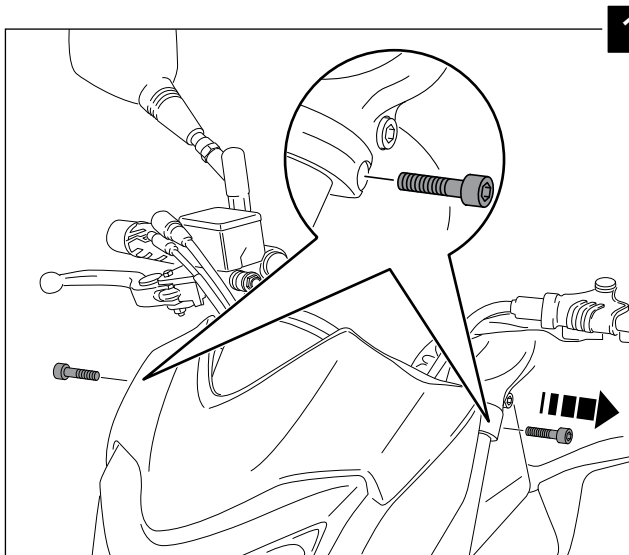

CARENABRÍS ADAPTABLE A - WINDSHIELD ADAPTABLE TO SUZUKI INAZUMA 250 13'

Ref.: 6251

ID.	DESCRIPCIÓN	DESCRIPTION	QTY.
1	 Carenabrís	Windshield	1
2	 Soporte metálico derecho	Right metal support	1
3	 Soporte metálico izquierdo	Left metal support	1
4	 Tornillo Allen M8x45 DIN 912	M8x45 DIN 912 Allen screw	2
5	 Casquillo Ø int. 8 x Ø ext. 14x15	Ø inner 8 x Ø outer 14x15 arrowhead	2
6	 Tornillo Allen M5x16 ISO 7380	M5x16 ISO 7380 Allen screw	4
7	 Silemblock M5	M5 Silemblock	4
8	 Arandela nylon M5x1	M5x1 nylon washer	4