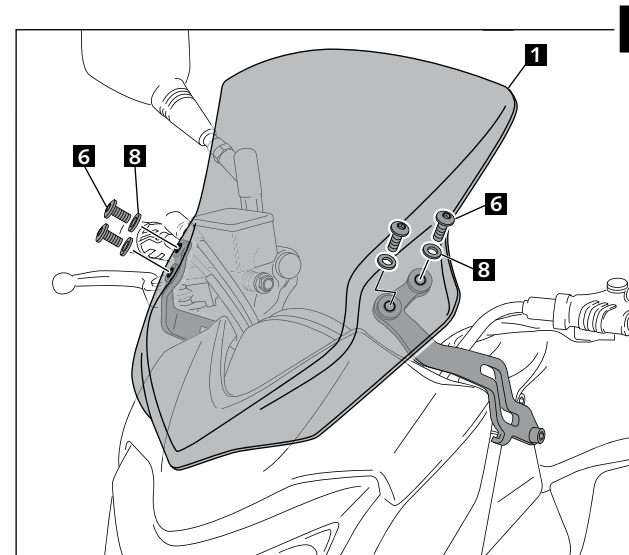

CARENABRÍS ADAPTABLE A - WINDSHIELD ADAPTABLE TO SUZUKI INAZUMA 250 13'

Ref.: 6251

ID.	DESCRIPCIÓN	DESCRIPTION	QTY.
1	 Carenabrís	Windshield	1
2	 Soporte metálico derecho	Right metal support	1
3	 Soporte metálico izquierdo	Left metal support	1
4	 Tornillo Allen M8x45 DIN 912	M8x45 DIN 912 Allen screw	2
5	 Casquillo Ø int. 8 x Ø ext. 14x15	Ø inner 8 x Ø outer 14x15 arrowhead	2
6	 Tornillo Allen M5x16 ISO 7380	M5x16 ISO 7380 Allen screw	4
7	 Silemblock M5	M5 Silemblock	4
8	 Arandela nylon M5x1	M5x1 nylon washer	4