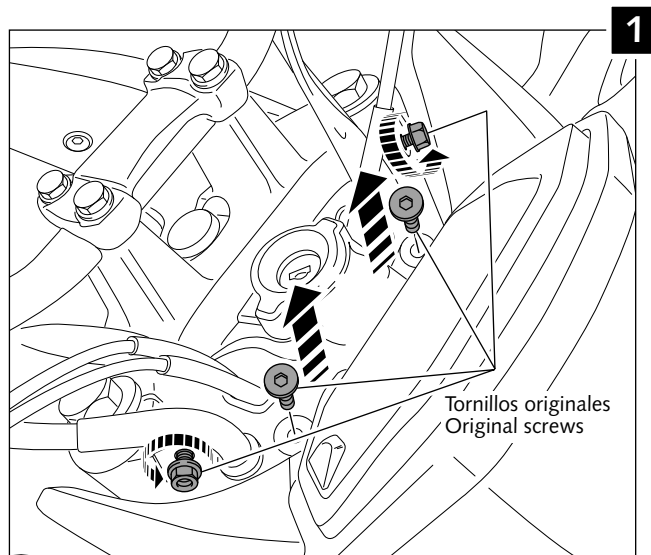

MOTOPLASTIC, S.A.

Molí de la sal, 1 - 08403 Granollers (Barcelona) SPAIN

Tel. 34 93 849 06 33 - Fax 34 93 849 09 88

info@puig.tv - info@puigusa.com

www.puig.tv - www.puigusa.com

CARENABRÍS ADAPTABLE A – WINDSHIELD FOR – WINDSCHUTZSCHEIBE FÜR

HONDA CB500F

Ref.: 6437

ID.	DESCRIPCIÓN	DESCRIPTION	QTY.
1	 Carenabrís	Windshield	1
2	 Soporte metálico derecho	Right metal support	1
3	 Soporte metálico izquierdo	Left metal support	1
4	 Tornillo Allen M6x15 ISO 7380	M6x15 ISO 7380 Allen screw	2
5	 Silemblock M5	M5 Silemblock	4
6	 Tornillo Allen M5x16 ISO 7380	M5x16 ISO 7380 Allen screw	4
7	 Arandela nylon M5x0,5	M5x0,5 nylon washer	4
8	 Separador de silicona Ø12,7x3,5	Ø12,7x3,5 silicone delimiter	1