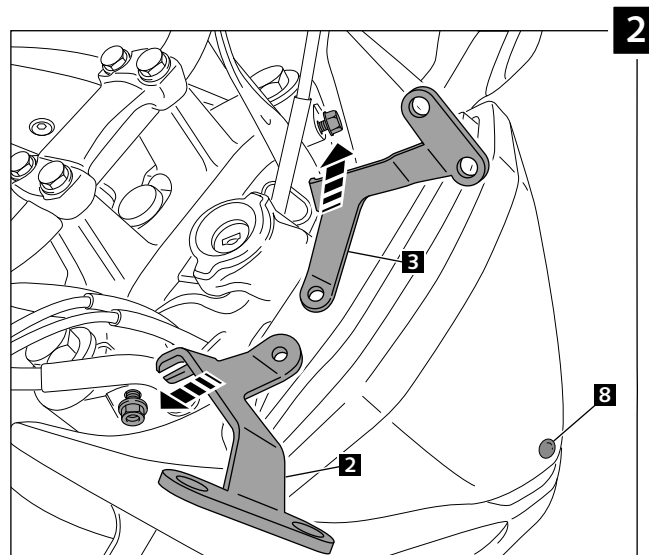

MOTOPLASTIC, S.A.

Molí de la sal, 1 - 08403 Granollers (Barcelona) SPAIN

Tel. 34 93 849 06 33 - Fax 34 93 849 09 88

info@puig.tv - info@puigusa.com

www.puig.tv - www.puigusa.com

CARENABRÍS ADAPTABLE A – WINDSHIELD FOR – WINDSCHUTZSCHEIBE FÜR

HONDA CB500F

Ref.: 6437

ID.	DESCRIPCIÓN	DESCRIPTION	QTY.
1	 Carenabrís	Windshield	1
2	 Soporte metálico derecho	Right metal support	1
3	 Soporte metálico izquierdo	Left metal support	1
4	 Tornillo Allen M6x15 ISO 7380	M6x15 ISO 7380 Allen screw	2
5	 Silemblock M5	M5 Silemblock	4
6	 Tornillo Allen M5x16 ISO 7380	M5x16 ISO 7380 Allen screw	4
7	 Arandela nylon M5x0,5	M5x0,5 nylon washer	4
8	 Separador de silicona Ø12,7x3,5	Ø12,7x3,5 silicone delimiter	1