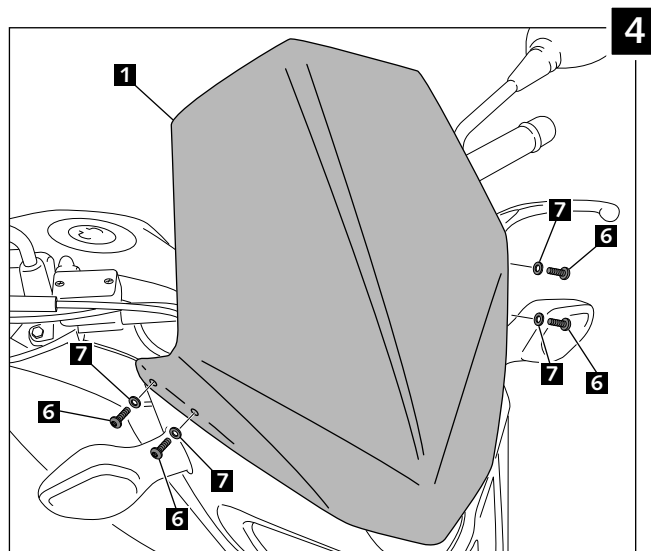

MOTOPLASTIC, S.A.

Molí de la sal, 1 - 08403 Granollers (Barcelona) SPAIN

Tel. 34 93 849 06 33 - Fax 34 93 849 09 88

info@puig.tv - info@puigusa.com

www.puig.tv - www.puigusa.com

CARENABRÍS ADAPTABLE A – WINDSHIELD FOR – WINDSCHUTZSCHEIBE FÜR

HONDA CB500F

Ref.: 6437

ID.	DESCRIPCIÓN	DESCRIPTION	QTY.
1	 Carenabrís	Windshield	1
2	 Soporte metálico derecho	Right metal support	1
3	 Soporte metálico izquierdo	Left metal support	1
4	 Tornillo Allen M6x15 ISO 7380	M6x15 ISO 7380 Allen screw	2
5	 Silemblock M5	M5 Silemblock	4
6	 Tornillo Allen M5x16 ISO 7380	M5x16 ISO 7380 Allen screw	4
7	 Arandela nylon M5x0,5	M5x0,5 nylon washer	4
8	 Separador de silicona Ø12,7x3,5	Ø12,7x3,5 silicone delimiter	1