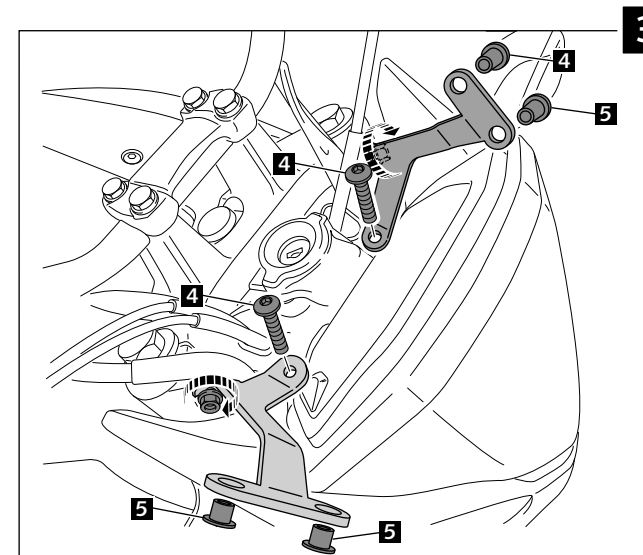

MOTOPLASTIC, S.A.

Molí de la sal, 1 - 08403 Granollers (Barcelona) SPAIN

Tel. 34 93 849 06 33 - Fax 34 93 849 09 88

info@puig.tv - info@puigusa.com

www.puig.tv - www.puigusa.com

CARENABRÍS ADAPTABLE A – WINDSHIELD FOR – WINDSCHUTZSCHEIBE FÜR

HONDA CB500F

Ref.: 6437

ID.	DESCRIPCIÓN	DESCRIPTION	QTY.
1	 Carenabrís	Windshield	1
2	 Soporte metálico derecho	Right metal support	1
3	 Soporte metálico izquierdo	Left metal support	1
4	 Tornillo Allen M6x15 ISO 7380	M6x15 ISO 7380 Allen screw	2
5	 Silemblock M5	M5 Silemblock	4
6	 Tornillo Allen M5x16 ISO 7380	M5x16 ISO 7380 Allen screw	4
7	 Arandela nylon M5x0,5	M5x0,5 nylon washer	4
8	 Separador de silicona Ø12,7x3,5	Ø12,7x3,5 silicone delimiter	1