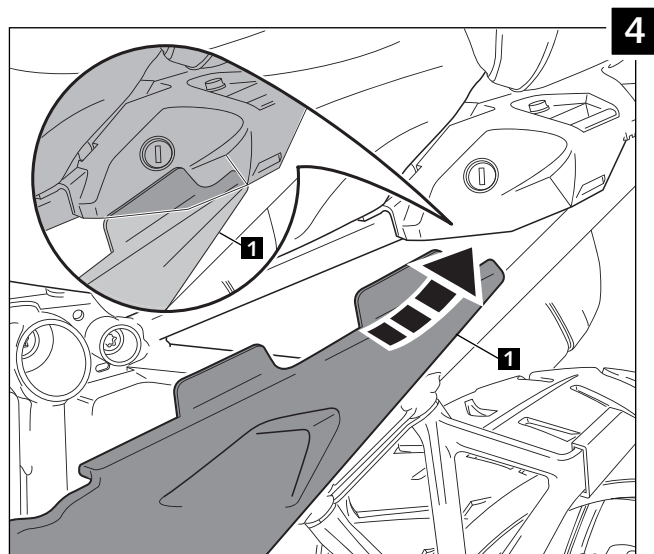

BMW R1200GS LC '13-'14

Ref.: 6805

ID.	DESCRIPCIÓN / DESCRIPTION	QTY.
1	Juego tapas laterales Infill panels	1
2	Soporte metálico derecho Right metal support	1
3	Soporte metálico izquierdo Left metal support	1
4	Silenblock Ø int. 9,6 Ø ext. 23x9 Ø inner 9,6 Ø outer 23x9 Silenblock	4
5	Tornillo Allen M5x16 ISO 7380 cabota Ø9mm M5x16 ISO 7380 Allen Screw - Head Ø9mm	2
6	Silenblock M5 M5 Silenblock	2