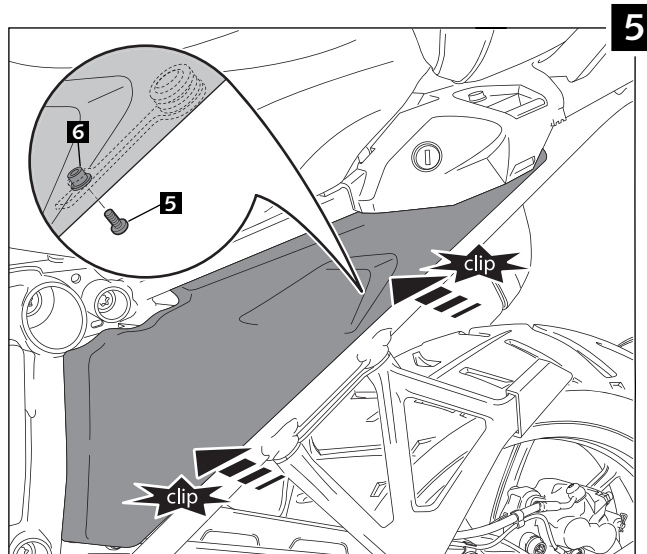

BMW R1200GS LC '13-'14

Ref.: 6805

ID.	DESCRIPCIÓN / DESCRIPTION	QTY.
1	Juego tapas laterales Infill panels	1
2	Soporte metálico derecho Right metal support	1
3	Soporte metálico izquierdo Left metal support	1
4	Silenblock Ø int. 9,6 Ø ext. 23x9 Ø inner 9,6 Ø outer 23x9 Silenblock	4
5	Tornillo Allen M5x16 ISO 7380 cabota Ø9mm M5x16 ISO 7380 Allen Screw - Head Ø9mm	2
6	Silenblock M5 M5 Silenblock	2