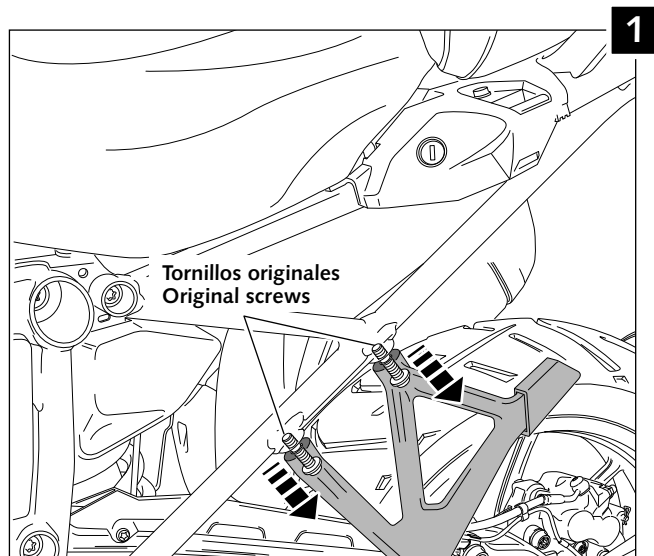

BMW R1200GS LC '13-'14

Ref.: 6805

ID.	DESCRIPCIÓN / DESCRIPTION	QTY.
1	Juego tapas laterales Infill panels	1
2	Soporte metálico derecho Right metal support	1
3	Soporte metálico izquierdo Left metal support	1
4	Silenblock Ø int. 9,6 Ø ext. 23x9 Ø inner 9,6 Ø outer 23x9 Silenblock	4
5	Tornillo Allen M5x16 ISO 7380 cabota Ø9mm M5x16 ISO 7380 Allen Screw - Head Ø9mm	2
6	Silenblock M5 M5 Silenblock	2