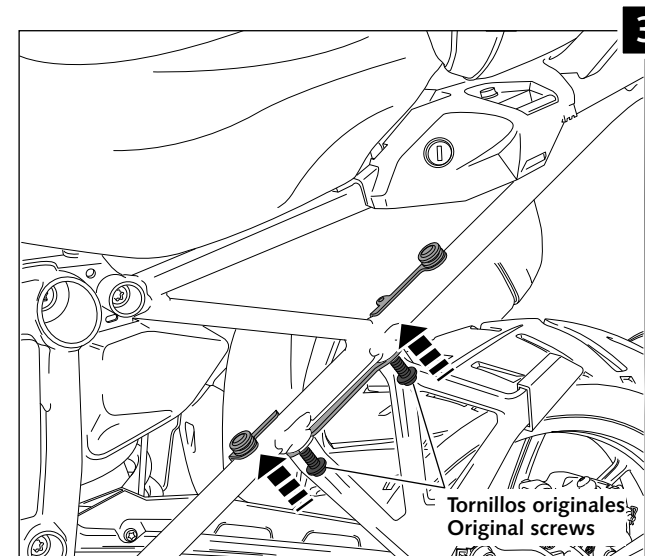

BMW R1200GS LC '13-'14

Ref.: 6805

ID.	DESCRIPCIÓN / DESCRIPTION	QTY.
1	Juego tapas laterales Infill panels	1
2	Soporte metálico derecho Right metal support	1
3	Soporte metálico izquierdo Left metal support	1
4	Silenblock Ø int. 9,6 Ø ext. 23x9 Ø inner 9,6 Ø outer 23x9 Silenblock	4
5	Tornillo Allen M5x16 ISO 7380 cabota Ø9mm M5x16 ISO 7380 Allen Screw - Head Ø9mm	2
6	Silenblock M5 M5 Silenblock	2