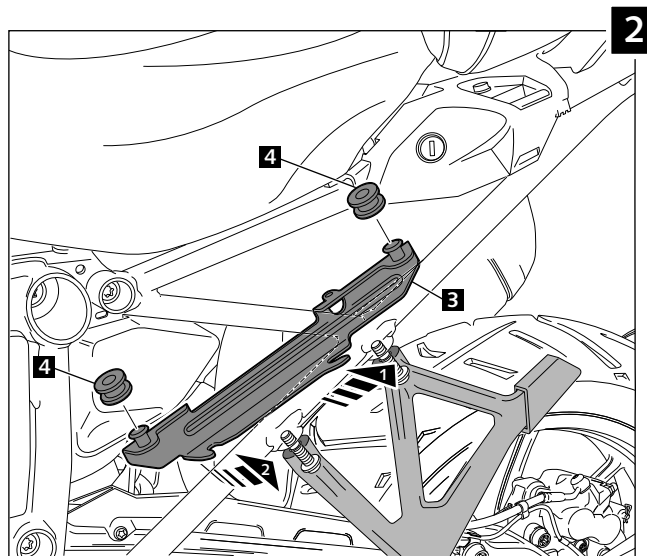

BMW R1200GS LC '13-'14

Ref.: 6805

ID.	DESCRIPCIÓN / DESCRIPTION	QTY.
1	Juego tapas laterales Infill panels	1
2	Soporte metálico derecho Right metal support	1
3	Soporte metálico izquierdo Left metal support	1
4	Silenblock Ø int. 9,6 Ø ext. 23x9 Ø inner 9,6 Ø outer 23x9 Silenblock	4
5	Tornillo Allen M5x16 ISO 7380 cabota Ø9mm M5x16 ISO 7380 Allen Screw - Head Ø9mm	2
6	Silenblock M5 M5 Silenblock	2