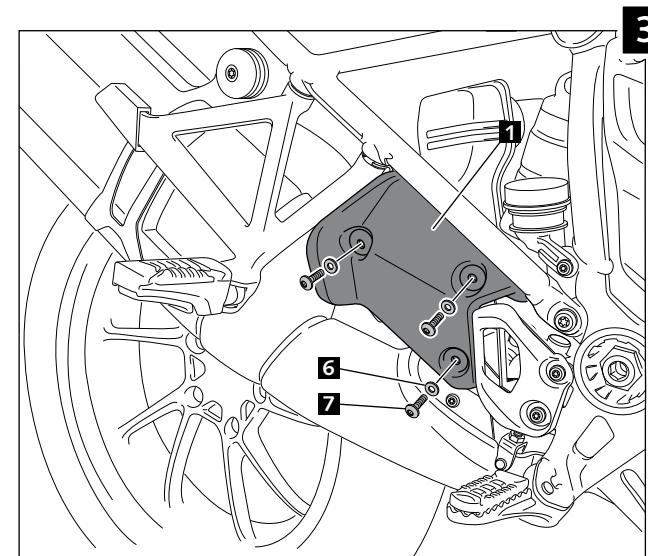

TAPA POSTERIOR ADAPTABLE A - REAR PANEL ADAPTABLE TO

BMW R1200GS LC '13-'14

Ref.: 6869

| ID. | DESCRIPCIÓN | DESCRIPTION | QTY. |
|-----|---|----------------------------|------|
| 1 |  Tapa posterior | Rear panel | 1 |
| 2 |  Soporte metálico delantero | Front metal support | 1 |
| 3 |  Soporte metálico trasero | Rear metal support | 1 |
| 4 |  Arandela metálica especial | Special metal washer | 1 |
| 5 |  Silemblock M5 | Silemblock M5 | 3 |
| 6 |  Arandela de Nylon M5x0,5 | M5x0,5 Nylon washer | 3 |
| 7 |  Tornillo Allen M5x16 ISO 7380 | M5x16 ISO 7380 Allen screw | 3 |