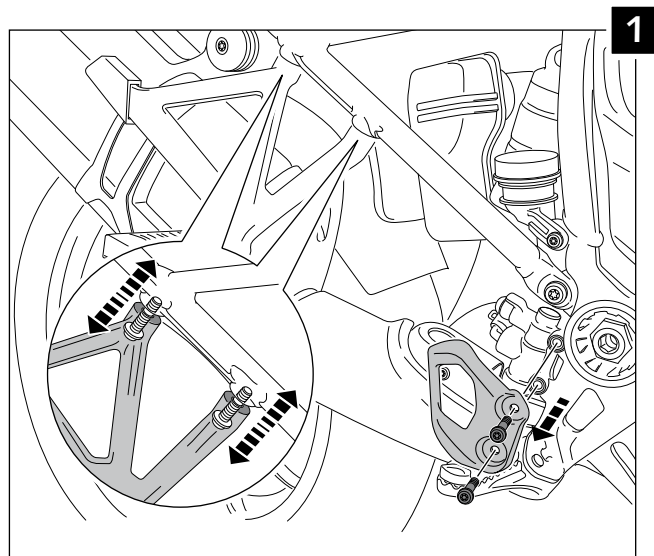

TAPA POSTERIOR ADAPTABLE A - REAR PANEL ADAPTABLE TO

BMW R1200GS LC '13-'14

Ref.: 6869

| ID. | DESCRIPCIÓN | DESCRIPTION | QTY. |
|-----|---|----------------------------|------|
| 1 |  Tapa posterior | Rear panel | 1 |
| 2 |  Soporte metálico delantero | Front metal support | 1 |
| 3 |  Soporte metálico trasero | Rear metal support | 1 |
| 4 |  Arandela metálica especial | Special metal washer | 1 |
| 5 |  Silemblock M5 | Silemblock M5 | 3 |
| 6 |  Arandela de Nylon M5x0,5 | M5x0,5 Nylon washer | 3 |
| 7 |  Tornillo Allen M5x16 ISO 7380 | M5x16 ISO 7380 Allen screw | 3 |