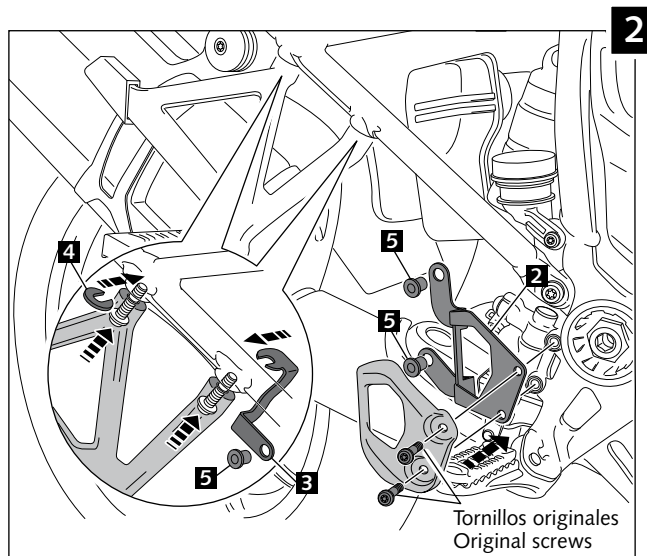

TAPA POSTERIOR ADAPTABLE A - REAR PANEL ADAPTABLE TO

BMW R1200GS LC '13-'14

Ref.: 6869

| ID. | DESCRIPCIÓN | DESCRIPTION | QTY. |
|-----|---|----------------------------|------|
| 1 |  Tapa posterior | Rear panel | 1 |
| 2 |  Soporte metálico delantero | Front metal support | 1 |
| 3 |  Soporte metálico trasero | Rear metal support | 1 |
| 4 |  Arandela metálica especial | Special metal washer | 1 |
| 5 |  Silemblock M5 | Silemblock M5 | 3 |
| 6 |  Arandela de Nylon M5x0,5 | M5x0,5 Nylon washer | 3 |
| 7 |  Tornillo Allen M5x16 ISO 7380 | M5x16 ISO 7380 Allen screw | 3 |