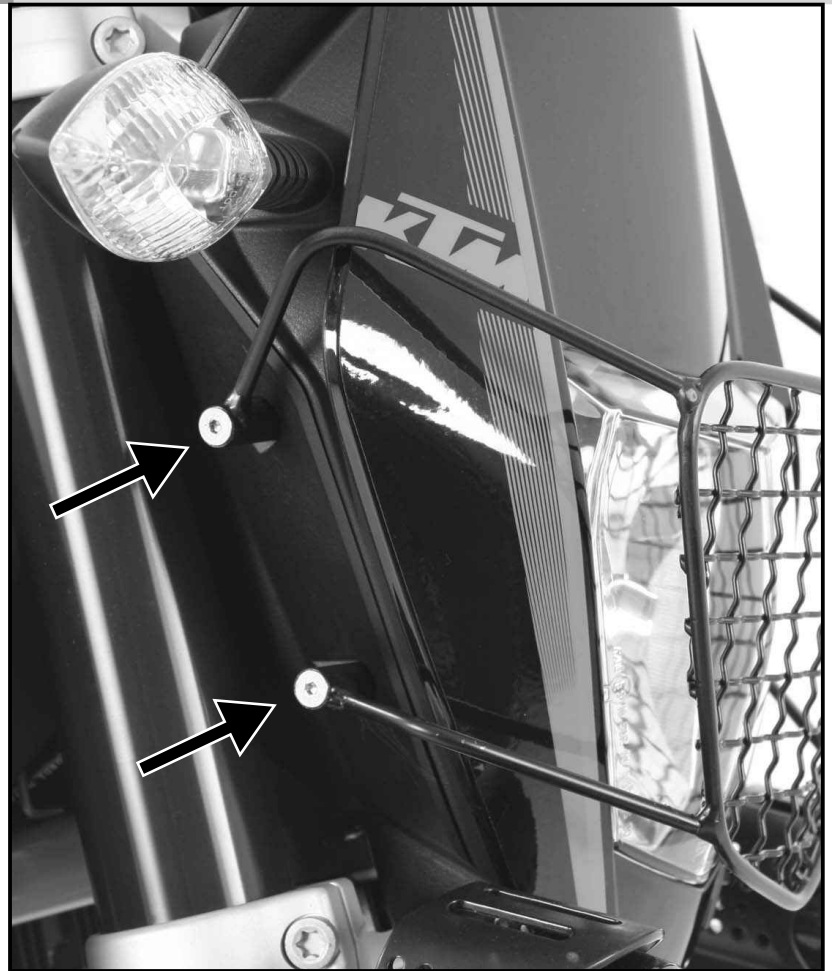

## Lampenschutzgitter

KTM Duke 690  
ab Baujahr 2012

Art.-Nr.: 700.7510 schwarz

Seitenkoffer  
Topcases  
Gepäckträger  
Lock it System  
Softbags  
Aluminiumkoffer  
Lederkoffer  
Schutzbügel  
Hauptständer  
Chopper-Parts  
Quad-Parts  
Accessoires

## Montageanleitung

Das Bild zeigt als weiteres Zubehör die Ion Blue Flooter 730.7510

Die Originalschrauben der Maskenbefestigung herausdrehen - sie entfallen.

Das Lampenschutzgitter von unten nach oben positionieren, und mit den Senkbusschrauben M5x45 montieren. Gitter ausrichten und festziehen.

**Das Lampenschutzgitter ist für den Offroad-Einsatz entwickelt worden und hat keine TÜV-Zulassung.**

**Anzugsmomente des Motorradherstellers beachten!  
Nach der Montage alle Verschraubungen auf festen Sitz kontrollieren!**

### Assembling instructions

The picture also shows the  
Ion Blue Flooter 730.7510

The headlight grille will be fixed at the  
original fixing points of the headlight  
cover.  
Unscrew the original screws and fix the  
headlight grille with the countersunk allen  
screws M5x45.