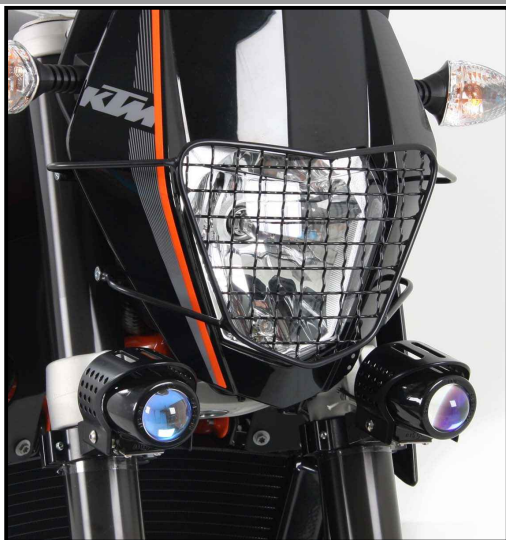

## Lampenschutzgitter

KTM Duke 690  
ab Baujahr 2012

Art.-Nr.: 700.7510 schwarz

Seitenkoffer  
Topcases  
Gepäckträger  
Lock it System  
Softbags  
Aluminiumkoffer  
Lederkoffer  
Schutzbügel  
Hauptständer  
Chopper-Parts  
Quad-Parts  
Accessoires

## Montageanleitung

Das Bild zeigt als weiteres Zubehör die Ion Blue Flooter 730.7510

Die Originalschrauben der Maskenbefestigung herausdrehen - sie entfallen.

Das Lampenschutzgitter von unten nach oben positionieren, und mit den Senkbusschrauben M5x45 montieren. Gitter ausrichten und festziehen.

## Headlight grille

KTM Duke 690  
from date of manufacture 2012

Item-no.: 700.7510 black

Side cases  
Top cases  
luggage frames  
Lock it system  
Softbags  
Aluminium luggage  
Leather luggage  
Protection bars  
Center stands  
Chopper parts  
Quad parts  
Accessories

### Assembling instructions

The picture also shows the  
Ion Blue Flooter 730.7510

The headlight grille will be fixed at the  
original fixing points of the headlight  
cover.  
Unscrew the original screws and fix the  
headlight grille with the countersunk allen  
screws M5x45.