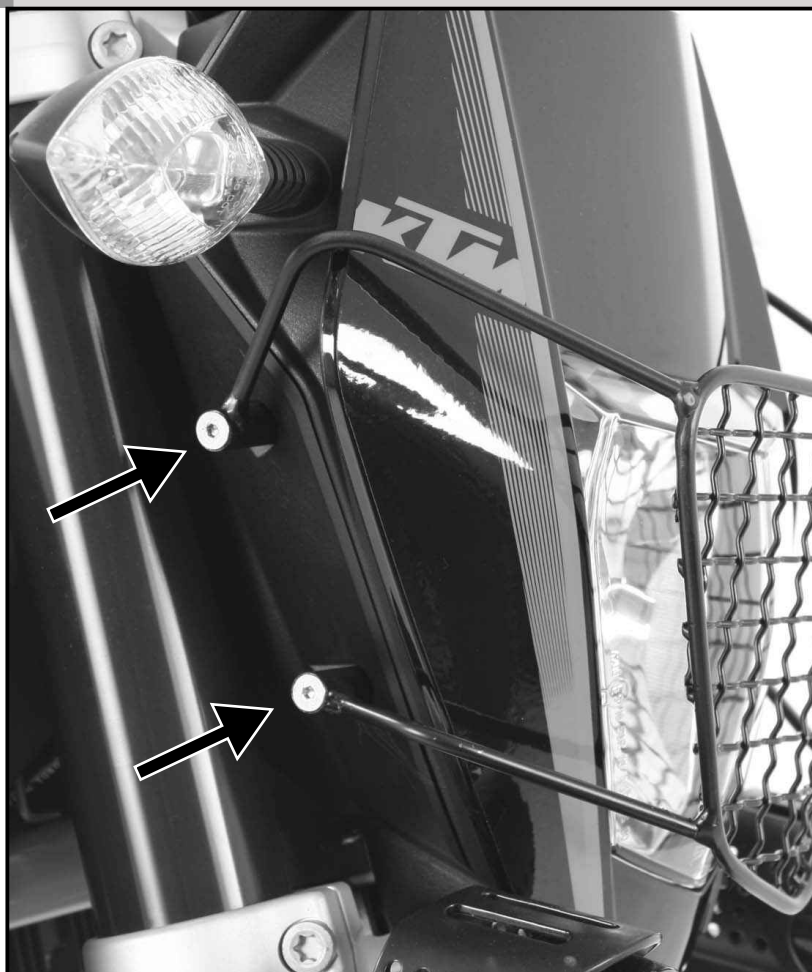

## Montageanleitung

Das Bild zeigt als weiteres Zubehör die Ion Blue Flooter 730.7510

Die Originalschrauben der Maskenbefestigung herausdrehen - sie entfallen.

Das Lampenschutzgitter von unten nach oben positionieren, und mit den Senkbusschrauben M5x45 montieren. Gitter ausrichten und festziehen.

### Assembling instructions

The picture also shows the  
Ion Blue Flooter 730.7510

The headlight grille will be fixed at the  
original fixing points of the headlight  
cover.  
Unscrew the original screws and fix the  
headlight grille with the countersunk allen  
screws M5x45.

4x

Control all screw connections after the assembling for tightness!  
Please notice our enclosed service information.

Also available:

Alurack  
C-Bow softbag holder  
Sportrack  
Pinion protection

650.7510 01 01  
630.7510  
670.7510  
420.7510-01