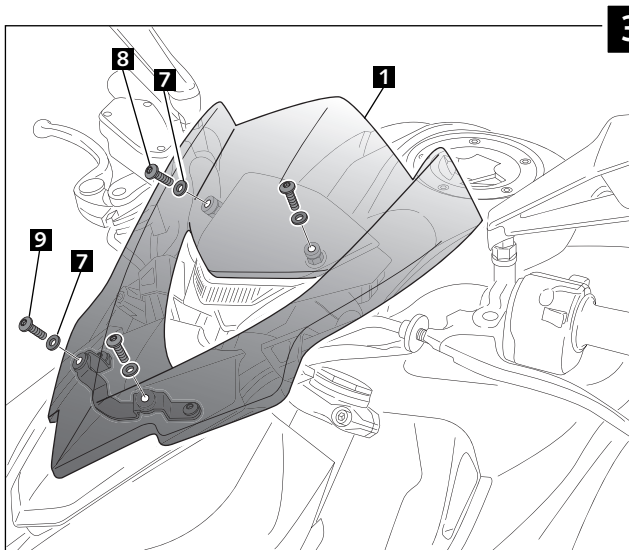

CARENABRÍS ADAPTABLE A – WINDSHIELD FOR – SCHEIBE FÜR
KAWASAKI Z1000 2014

Ref.: 7545F

PUIG 50th ANNIVERSARY LIMITED EDITION

ID.	DESCRIPCIÓN	DESCRIPTION	QTY.
1	 Carenabrís	Windshield	1
2	 Soporte metálico	Metal support	1
3	 Silemblock M5	Silemblock M5	2
4	 Tornillo especial M5x13 + rosca interior M5x8	Special screw M5x13 + interior thread M5x8	2
5	 Arandela de Nylon M5x1	M5x1 Nylon washer	4
6	 Arandela de goma ext. 15 x int. 5x4	Outer 15 x Ø inner 5x4 rubber washer	2
7	 Arandela de Nylon M5x0,5	M5x0,5 Nylon washer	4
8	 Tornillo Allen M5x14 ISO 7380	M5x14 ISO 7380 Allen screw	2
9	 Tornillo Allen M5x16 ISO 7380	M5x16 ISO 7380 Allen screw	2