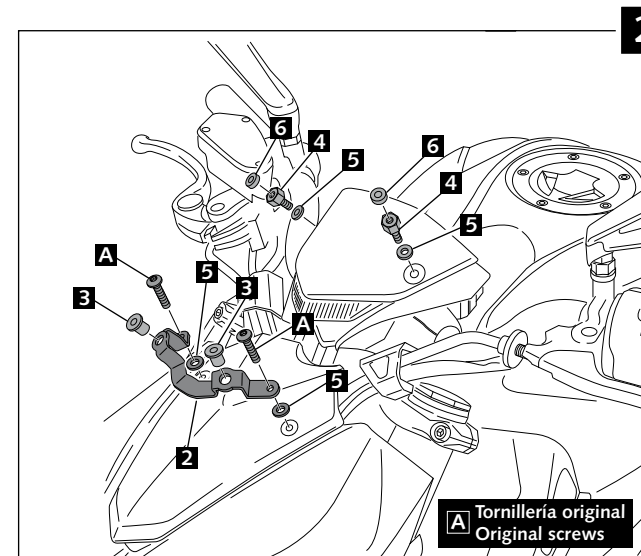

CARENABRÍS ADAPTABLE A – WINDSHIELD FOR – SCHEIBE FÜR
KAWASAKI Z1000 2014

Ref.: 7545F

PUIG 50th ANNIVERSARY LIMITED EDITION

ID.	DESCRIPCIÓN	DESCRIPTION	QTY.
1	 Carenabrís	Windshield	1
2	 Soporte metálico	Metal support	1
3	 Silemblock M5	Silemblock M5	2
4	 Tornillo especial M5x13 + rosca interior M5x8	Special screw M5x13 + interior thread M5x8	2
5	 Arandela de Nylon M5x1	M5x1 Nylon washer	4
6	 Arandela de goma ext. 15 x int. 5x4	Outer 15 x Ø inner 5x4 rubber washer	2
7	 Arandela de Nylon M5x0,5	M5x0,5 Nylon washer	4
8	 Tornillo Allen M5x14 ISO 7380	M5x14 ISO 7380 Allen screw	2
9	 Tornillo Allen M5x16 ISO 7380	M5x16 ISO 7380 Allen screw	2