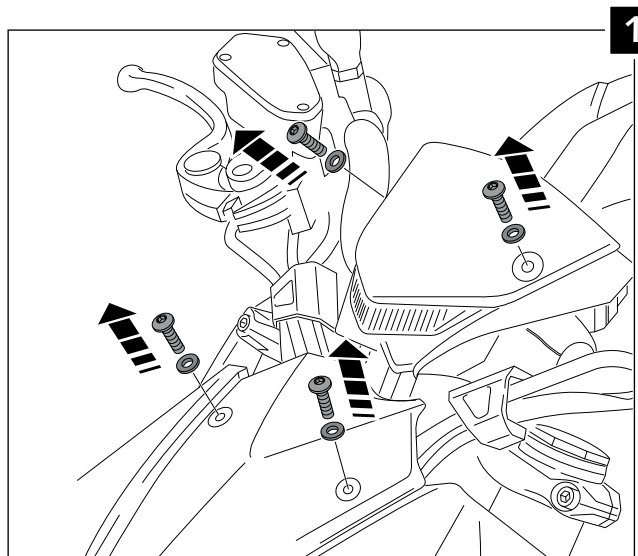

CARENABRÍS ADAPTABLE A – WINDSHIELD FOR – SCHEIBE FÜR
KAWASAKI Z1000 2014

Ref.: 7545F

PUIG 50th ANNIVERSARY LIMITED EDITION

ID.	DESCRIPCIÓN	DESCRIPTION	QTY.
1	 Carenabrís	Windshield	1
2	 Soporte metálico	Metal support	1
3	 Silemblock M5	Silemblock M5	2
4	 Tornillo especial M5x13 + rosca interior M5x8	Special screw M5x13 + interior thread M5x8	2
5	 Arandela de Nylon M5x1	M5x1 Nylon washer	4
6	 Arandela de goma ext. 15 x int. 5x4	Outer 15 x Ø inner 5x4 rubber washer	2
7	 Arandela de Nylon M5x0,5	M5x0,5 Nylon washer	4
8	 Tornillo Allen M5x14 ISO 7380	M5x14 ISO 7380 Allen screw	2
9	 Tornillo Allen M5x16 ISO 7380	M5x16 ISO 7380 Allen screw	2