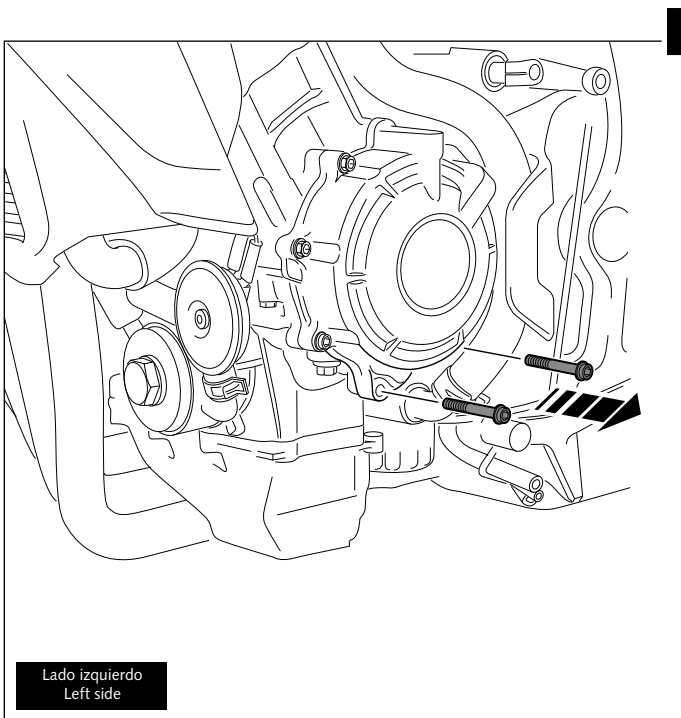

MOTOPLASTIC, S.A.

Molí de la sal, 1 - 08403 Granollers (Barcelona) SPAIN

Tel. 34 93 849 06 33 - Fax 34 93 849 09 88

info@puig.tv - info@puigusa.com

www.puig.tv - www.puigusa.com

INSTRUCCIONES DE MONTAJE - MOUNTING INSTRUCTIONS - MONTAGEANLEITUNG

QUILLA ADAPTABLE PARA - ENGINE SPOILER FOR - BUGSPOILER FÜR HONDA CB650F