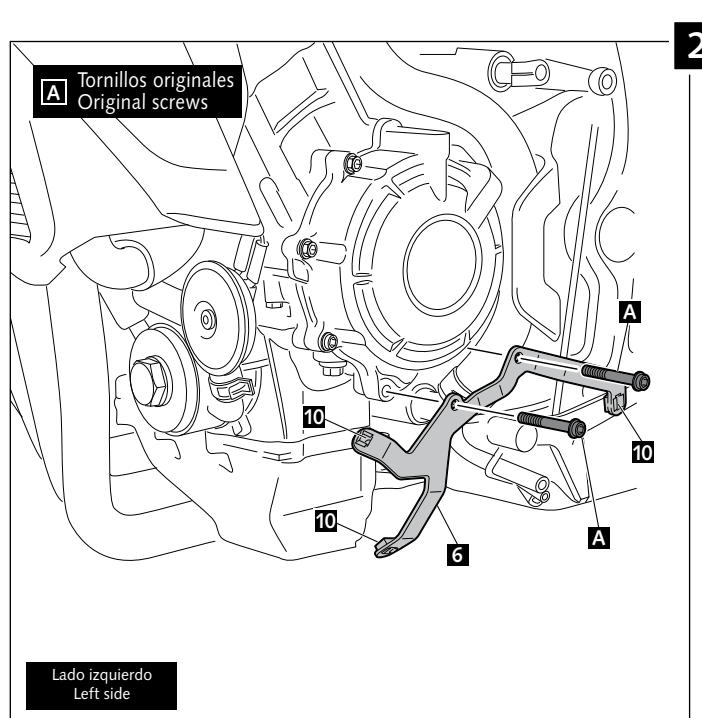

MOTOPLASTIC, S.A.

Molí de la sal, 1 - 08403 Granollers (Barcelona) SPAIN

Tel. 34 93 849 06 33 - Fax 34 93 849 09 88

info@puig.tv - info@puigusa.com

www.puig.tv - www.puigusa.com

INSTRUCCIONES DE MONTAJE - MOUNTING INSTRUCTIONS - MONTAGEANLEITUNG

QUILLA ADAPTABLE PARA - ENGINE SPOILER FOR - BUGSPOILER FÜR HONDA CB650F