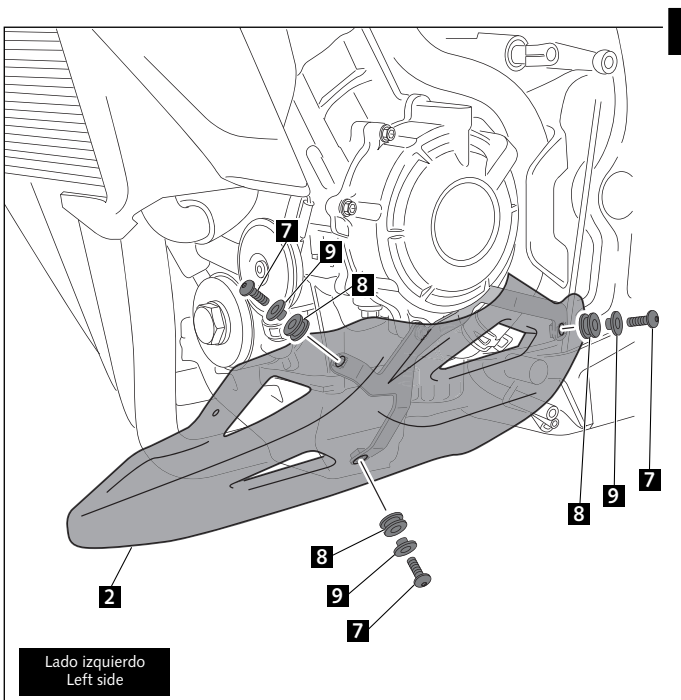

MOTOPLASTIC, S.A.

Molí de la sal, 1 - 08403 Granollers (Barcelona) SPAIN

Tel. 34 93 849 06 33 - Fax 34 93 849 09 88

info@puig.tv - info@puigusa.com

www.puig.tv - www.puigusa.com

INSTRUCCIONES DE MONTAJE - MOUNTING INSTRUCTIONS - MONTAGEANLEITUNG

QUILLA ADAPTABLE PARA - ENGINE SPOILER FOR - BUGSPOILER FÜR HONDA CB650F