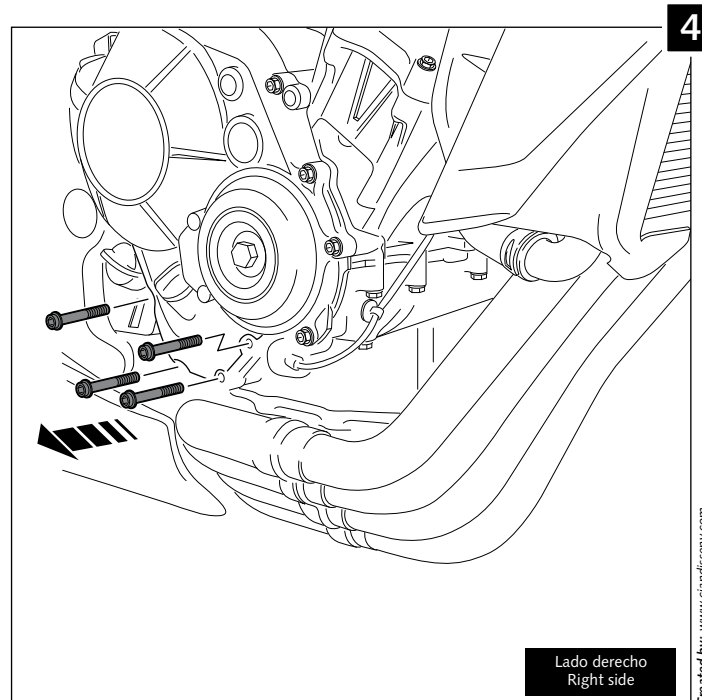

MOTOPLASTIC, S.A.

Molí de la sal, 1 - 08403 Granollers (Barcelona) SPAIN

Tel. 34 93 849 06 33 - Fax 34 93 849 09 88

info@puig.tv - info@puigusa.com

www.puig.tv - www.puigusa.com

INSTRUCCIONES DE MONTAJE - MOUNTING INSTRUCTIONS - MONTAGEANLEITUNG

QUILLA ADAPTABLE PARA - ENGINE SPOILER FOR - BUGSPOILER FÜR HONDA CB650F