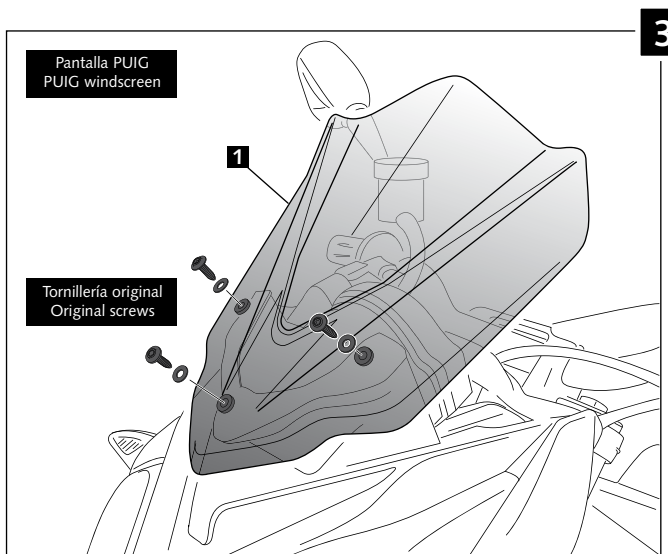

PANTALLA ADAPTABLE A - WINDSCREEN ADAPTABLE TO BMW S1000R

Ref.: 7040

ID.	DESCRIPCIÓN / DESCRIPTION	QTY.
1	 Pantalla / Windscreen	1