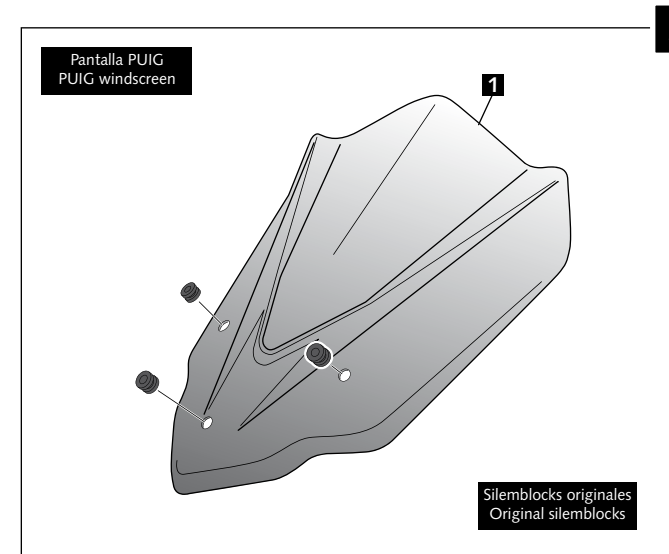

PANTALLA ADAPTABLE A - WINDSCREEN ADAPTABLE TO BMW S1000R

Ref.: 7040

ID.	DESCRIPCIÓN / DESCRIPTION	QTY.
1	 Pantalla / Windscreen	1