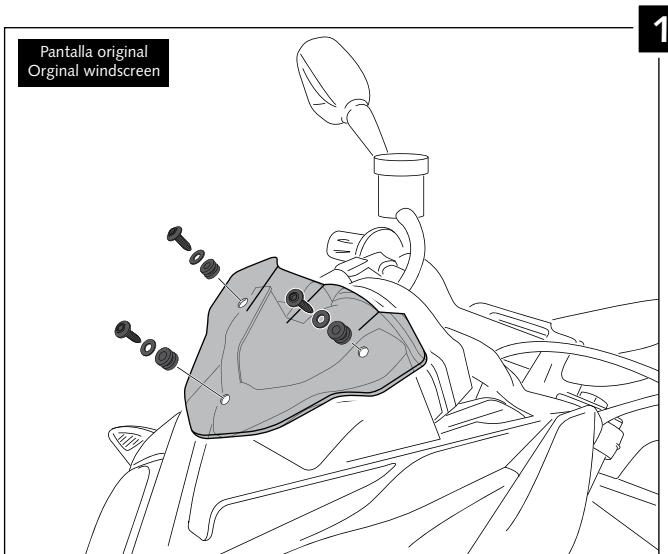

PANTALLA ADAPTABLE A - WINDSCREEN ADAPTABLE TO BMW S1000R

Ref.: 7040

ID.	DESCRIPCIÓN / DESCRIPTION	QTY.
1	 Pantalla / Windscreen	1