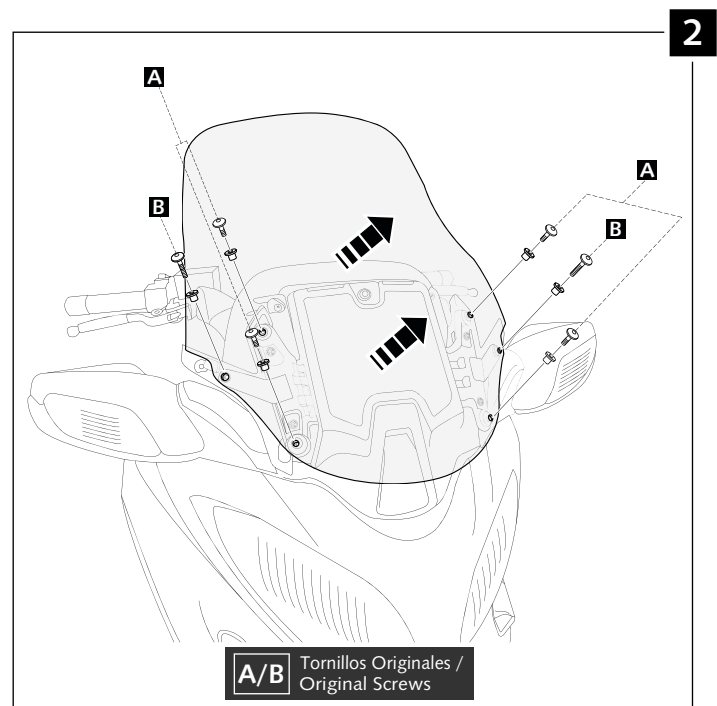

MOTOPLASTIC, S.A.

Molí de la sal, 1 - 08403 Granollers (Barcelona) SPAIN

Tel. 34 93 849 06 33 - Fax 34 93 849 09 88

info@puig.tv - info@puigusa.com

www.puig.tv - www.puigusa.com

Ref.: 7309

INSTRUCCIONES DE MONTAJE - MOUNTING INSTRUCTIONS - MONTAGEANLEITUNG

VTECH TOURING PARA - TOURING VTECH FOR - TOURING VTECH FÜR SUZUKI BURGMAN 650 '13 -

ID.	PIEZA / PART	DESCRIPCIÓN	DESCRIPTION	QTY.
1		Pantalla touring	Touring Windscreen	1
2		Regulador de flujo de aire (Se suministra montada en pieza nº1)	Visor Vent (supplied mounted in piece nº1)	1