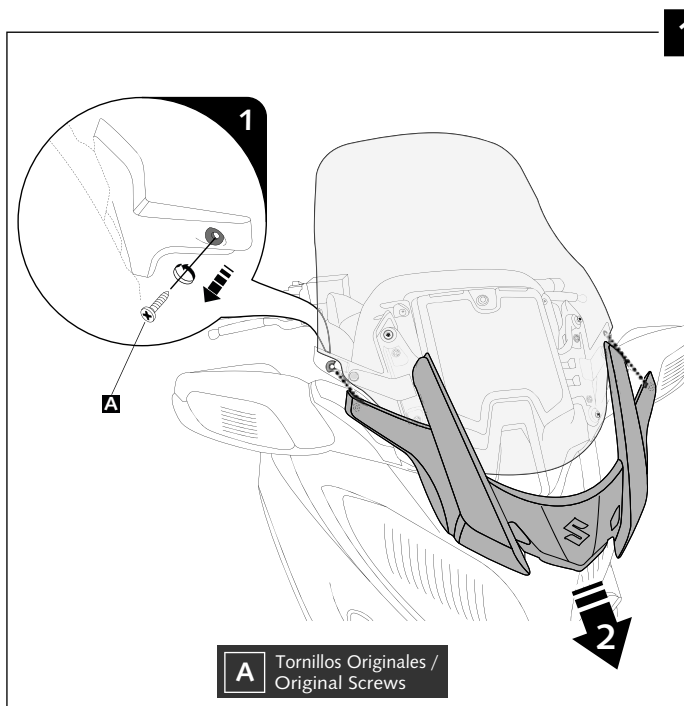

VTECH TOURING PARA - TOURING VTECH FOR - TOURING VTECH FÜR SUZUKI BURGMAN 650 '13 -

ID.	PIEZA / PART	DESCRIPCIÓN	DESCRIPTION	QTY.
1		Pantalla touring	Touring Windscreen	1
2		Regulador de flujo de aire (Se suministra montada en pieza nº1)	Visor Vent (supplied mounted in piece nº1)	1