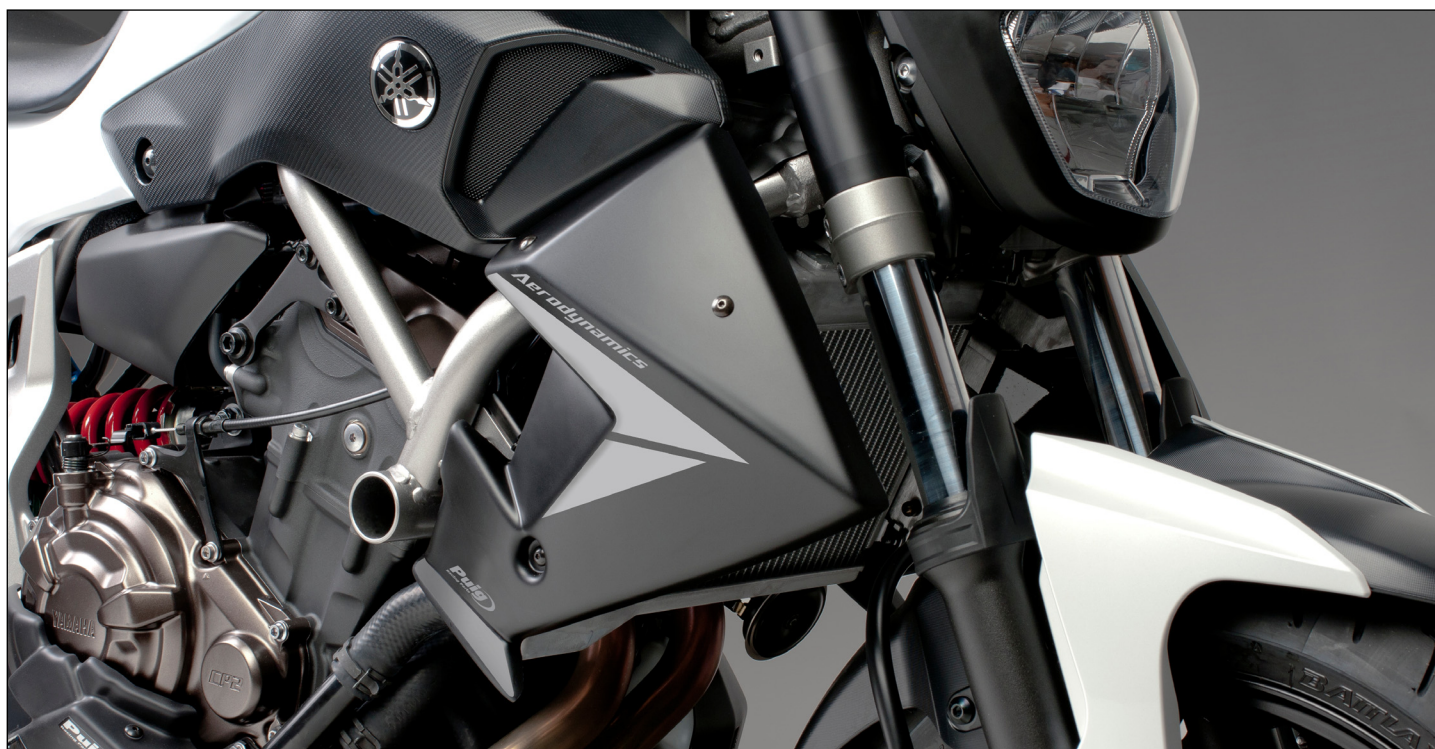

Ref.: 7561 C
(color carbono/carbon look)

INSTRUCCIONES DE MONTAJE - MOUNTING INSTRUCTIONS - MONTAGEANLEITUNG

TAPAS RADIADOR PARA - RADIATOR SIDE COVERS FOR - KÜHLERSEITENABDECKUNGEN FÜR YAMAHA MT07

ID.	PIEZA / PART	DESCRIPCIÓN	DESCRIPTION	QTY.
1		Juego tapas laterales	Infil panels	1
2		Soporte lateral derecho	Right metal suport	1
3		Soporte lateral izquierdo	Left metal suport	1
4		Silemblock M5	M5 Silemblock	6
5		Arandela de nylon M5x0,5	M5x0,5 nylon washer	4
6		Tornillo Allen M5x16 ISO 7380	M5x16 ISO 7380 Allen screw	4
7		Tornillo Allen M5x20 ISO 7380	M5x20 ISO 7380 Allen screw	2
8		Silemblock	Silemblock	2
9		Casquillo con valona	Bush with flange	2
10		Kit adhesivos	Stiker set	1