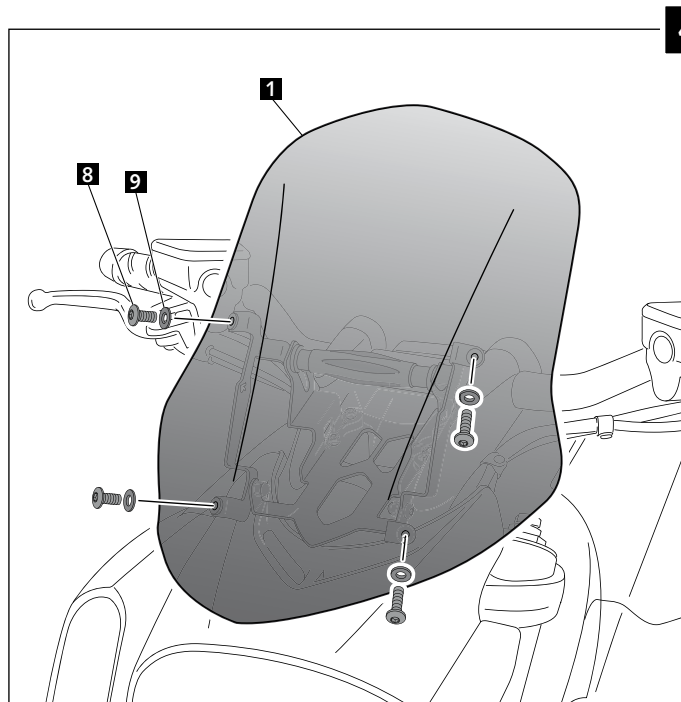

MOTOPLASTIC, S.A.

Molí de la sal, 1 - 08403 Granollers (Barcelona) SPAIN

Tel. 34 93 849 06 33 - Fax 34 93 849 09 88

info@puig.tv - info@puigusa.com

www.puig.tv - www.puigusa.com

INSTRUCCIONES DE MONTAJE - MOUNTING INSTRUCTIONS - MONTAGEANLEITUNG

CARENABRÍS CON MECANISMO AUTO-AJUSTABLE DE INCLINACIÓN
WINDSHIELD WITH SELF-ADJUSTING INCLINATION SYSTEM

DUCATI DIAVEL '14 -