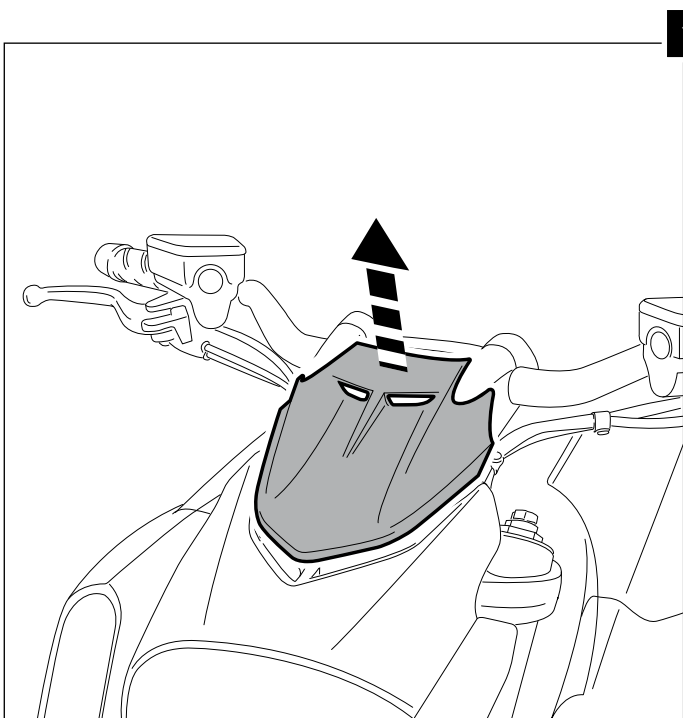

MOTOPLASTIC, S.A.

Molí de la sal, 1 - 08403 Granollers (Barcelona) SPAIN

Tel. 34 93 849 06 33 - Fax 34 93 849 09 88

info@puig.tv - info@puigusa.com

www.puig.tv - www.puigusa.com

INSTRUCCIONES DE MONTAJE - MOUNTING INSTRUCTIONS - MONTAGEANLEITUNG

CARENABRÍS CON MECANISMO AUTO-AJUSTABLE DE INCLINACIÓN
WINDSHIELD WITH SELF-ADJUSTING INCLINATION SYSTEM

DUCATI DIAVEL '14 -