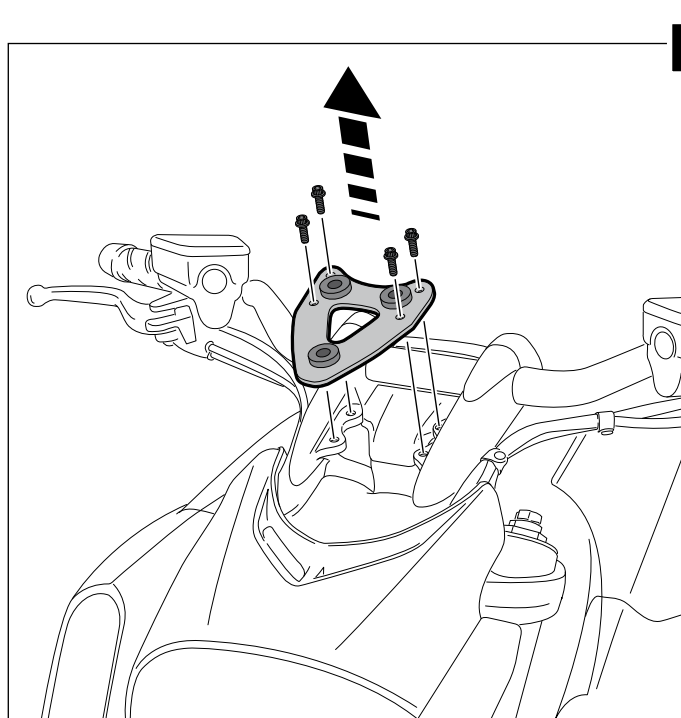

MOTOPLASTIC, S.A.

Molí de la sal, 1 - 08403 Granollers (Barcelona) SPAIN

Tel. 34 93 849 06 33 - Fax 34 93 849 09 88

info@puig.tv - info@puigusa.com

www.puig.tv - www.puigusa.com

INSTRUCCIONES DE MONTAJE - MOUNTING INSTRUCTIONS - MONTAGEANLEITUNG

CARENABRÍS CON MECANISMO AUTO-AJUSTABLE DE INCLINACIÓN
WINDSHIELD WITH SELF-ADJUSTING INCLINATION SYSTEM

DUCATI DIAVEL '14 -