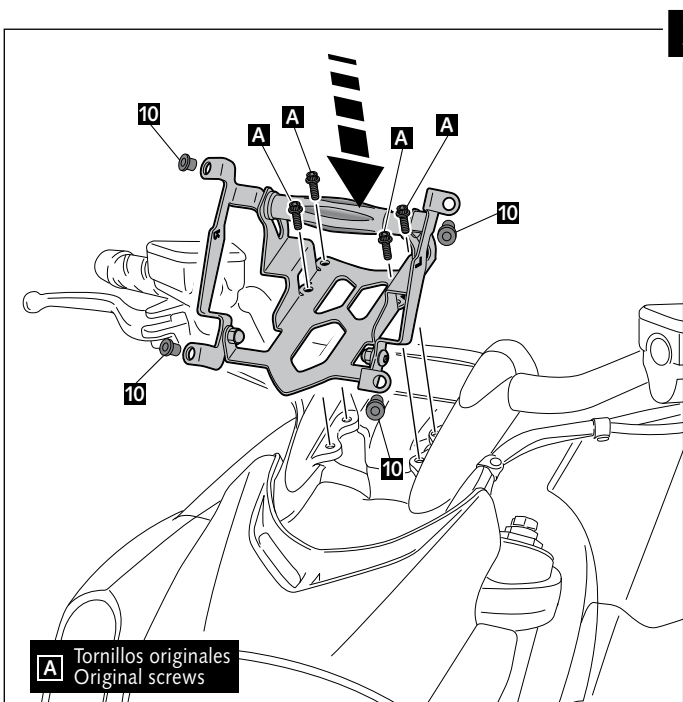

MOTOPLASTIC, S.A.

Molí de la sal, 1 - 08403 Granollers (Barcelona) SPAIN

Tel. 34 93 849 06 33 - Fax 34 93 849 09 88

info@puig.tv - info@puigusa.com

www.puig.tv - www.puigusa.com

INSTRUCCIONES DE MONTAJE - MOUNTING INSTRUCTIONS - MONTAGEANLEITUNG

CARENABRÍS CON MECANISMO AUTO-AJUSTABLE DE INCLINACIÓN
WINDSHIELD WITH SELF-ADJUSTING INCLINATION SYSTEM

DUCATI DIAVEL '14 -