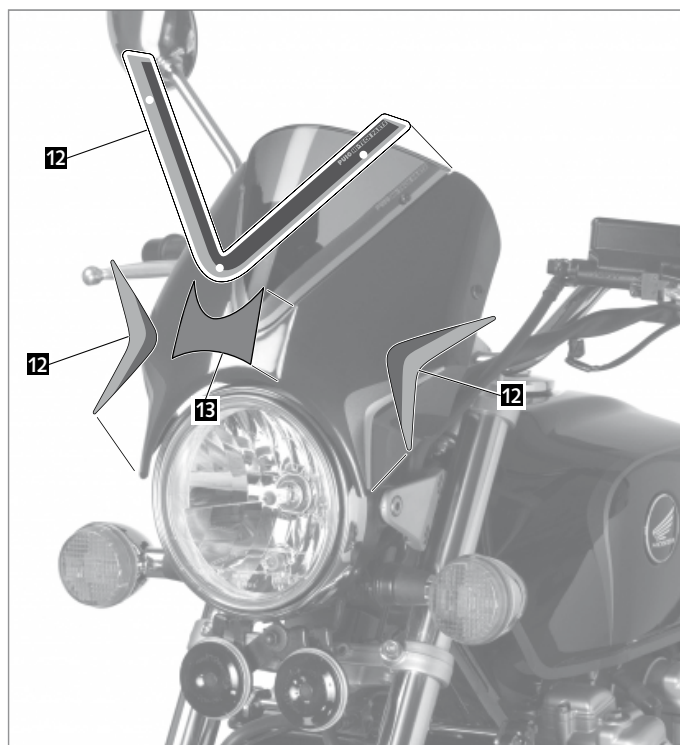

Ref.: 7594

(Carcasa carbono / Carbon fairing)

INSTRUCCIONES DE MONTAJE - MOUNTING INSTRUCTIONS - MONTAGEANLEITUNG

CARENABRÍS ADAPTABLE A - WINDSHIELD FOR - WINDSCHUTZSCHEIBE FÜR HONDA CB1100 EX '14-

ID.	PIEZA / PART	DESCRIPCIÓN	DESCRIPTION	QTY.
1		Cúpula	Screen	1
2		Carcasa	Fairing	1
3		Soporte metálico derecho	Right metal support	1
4		Soporte metálico izquierdo	Left metal support	1
5		Tornillo Allen DIN 912 M8x45	DIN 912 M8x45 Allen screw	2
6		Silentblock M5	M5 silentblock	4
7		Tornillo Allen M5x16 ISO 7380	M5x16 ISO 7380 Allen screw	4
8		Arandela de nylon M5x0,5	M5x0,5 nylon washer	4
9		Silentblock M4	M4 silentblock	3
10		Tornillo Allen M4x16 ISO 7380	M4x16 ISO 7380 Allen screw	3
11		Arandela de nylon M4x0,5	M4x0,5 nylon washer	3
12		Adhesivos vinilo	Vinyl stickers	1
13		Adhesivo resina plata	Resin silver sticker	1