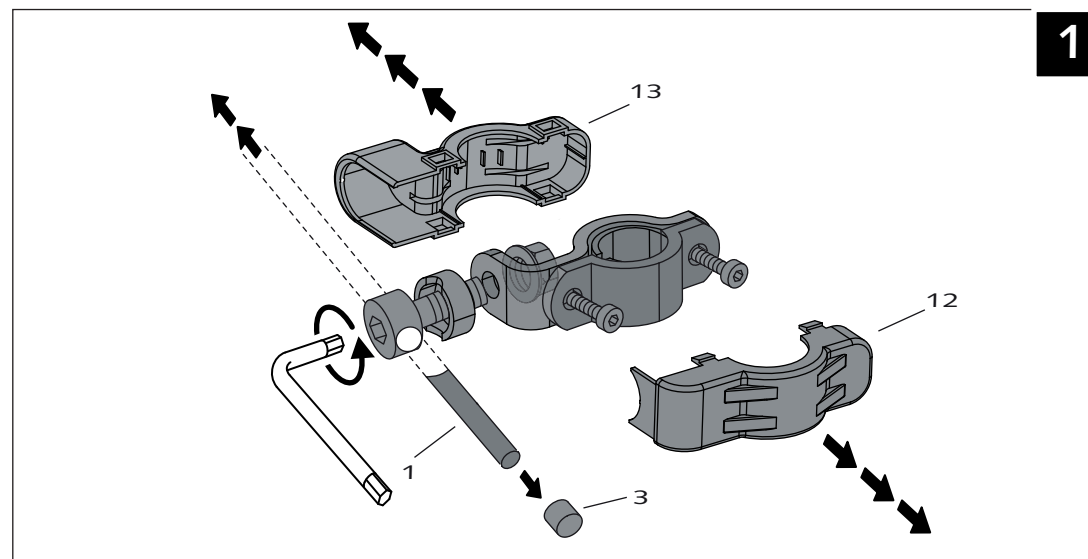

### HONDA CB125F 2015 -

Ref.: 7726

ID.	PIEZA/PART	DESCRIPCIÓN	DESCRIPTION	QTY.
1		Varilla Ø9x205	Ø9x205 bar	2
2		Tornillo con taladro pasante M8x29	Screw with drill through M8x29	4
3		Tope de plástico	Cover plastic	2
4		Soporte plástico con calca	Plastic support with adhesive	2
5		Separador	Separator	4
6		Soporte	Support	2
7		Arandela con rebajes	Special washer	4
8		Semi-bridal larga	Large semi-bridle	2
9		Tuerca M8 grafilada	Special M8 nut	4
10		Embellecedor soporte nº 6	Support Trim nº 6	2
11		Tornillo Philips Ø5x13 Envolverte	Philips screw Ø5x13	4
12		Embellecedor semi-bridal corta	Trim short semi-bridle	1
13		Embellecedor semi-bridal larga	Trim large semi-bridle	1
14		Semi-bridal corta	Short semi-bridle	2
15		Tornillo Allen DIN 912 M6x12	Allen screw DIN 912 M6x12	4
16		Pantalla	Windshield	1
17		Casquillo para aplicar el manillar de Ø26	Arrowhead applicate the handlebar Ø26	2