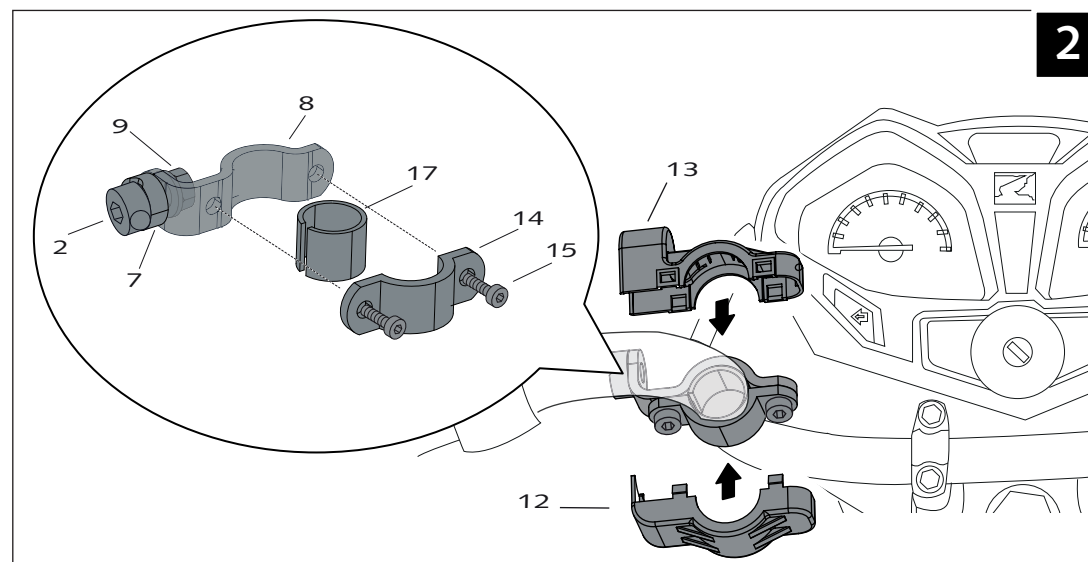

### HONDA CB125F 2015 -

Ref.: 7726

ID.	PIEZA/PART	DESCRIPCIÓN	DESCRIPTION	QTY.
1		Varilla Ø9x205	Ø9x205 bar	2
2		Tornillo con taladro pasante M8x29	Screw with drill through M8x29	4
3		Tope de plástico	Cover plastic	2
4		Soporte plástico con calca	Plastic support with adhesive	2
5		Separador	Separator	4
6		Soporte	Support	2
7		Arandela con rebajes	Special washer	4
8		Semi-bridal larga	Large semi-bridle	2
9		Tuerca M8 grafilada	Special M8 nut	4
10		Embellecedor soporte nº 6	Support Trim nº 6	2
11		Tornillo Philips Ø5x13 Envolverte	Philips screw Ø5x13	4
12		Embellecedor semi-bridal corta	Trim short semi-bridle	1
13		Embellecedor semi-bridal larga	Trim large semi-bridle	1
14		Semi-bridal corta	Short semi-bridle	2
15		Tornillo Allen DIN 912 M6x12	Allen screw DIN 912 M6x12	4
16		Pantalla	Windshield	1
17		Casquillo para aplicar el manillar de Ø26	Arrowhead applicate the handlebar Ø26	2