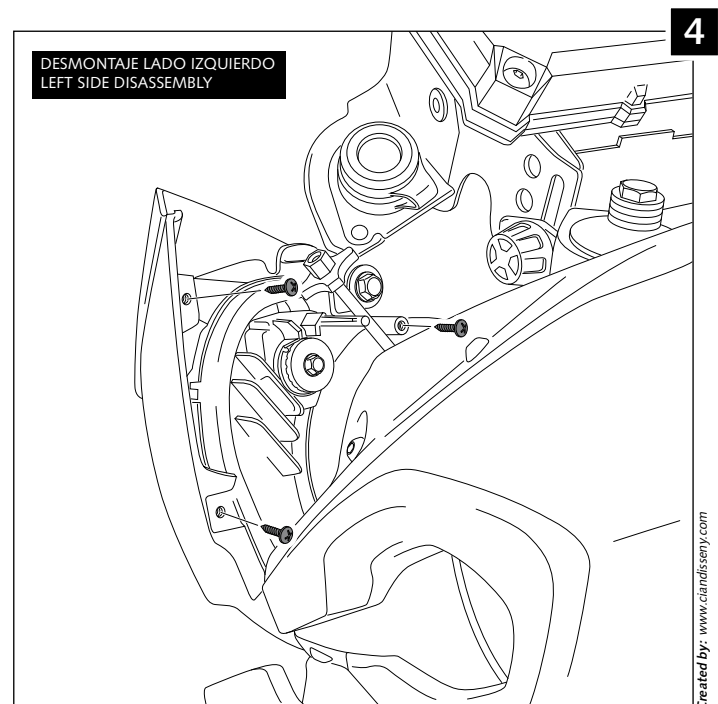

DEFLECTOR DELANTERO PARA - FRONT DEFLECTOR FOR
YAMAHA MT-09 TRACER

Ref.: 8090

ID.	PIEZA / PART	DESCRIPCIÓN	DESCRIPTION	QTY.
1		Deflector delantero derecho	Right front deflector	1
2		Deflector delantero izquierdo	Left front deflector	1
3		Soporte metálico L1	L1 metal support	1
4		Soporte metálico L2	L2 metal support	1
5		Soporte metálico L3	L3 metal support	1
6		Soporte metálico R1	R1 metal support	1
7		Soporte metálico R2	R2 metal support	1
8		Soporte metálico R3	R3 metal support	1
9		Tornillo Allen M5x11 ISO 7380	M5x11 ISO 7380 Allen screw	6
10		Arandela de Nylon M5X0,5	M5X0,5 Nylon washer	6
11		Tapón tornillo M5 ISO 7380	M5 ISO 7380 Allen screw cap	6

DEFLECTOR DELANTERO PARA - FRONT DEFLECTOR FOR - SPOILERS FRONT FÜR
YAMAHA MT-09 TRACER

INSTRUCCIONES DE MONTAJE - MOUNTING INSTRUCTIONS - MONTAGEANLEITUNG

DEFLECTOR DELANTERO PARA - FRONT DEFLECTOR FOR - SPOILERS FRONT FÜR
YAMAHA MT-09 TRACER