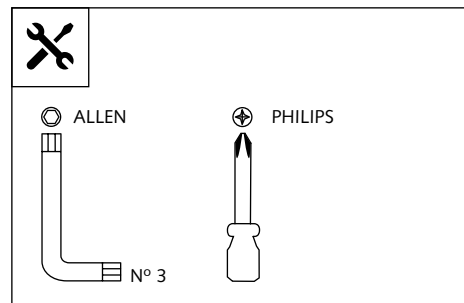

DEFLECTOR DELANTERO PARA - FRONT DEFLECTOR FOR
YAMAHA MT-09 TRACER

Ref.: 8090

ID.	PIEZA / PART	DESCRIPCIÓN	DESCRIPTION	QTY.
1		Deflector delantero derecho	Right front deflector	1
2		Deflector delantero izquierdo	Left front deflector	1
3		Soporte metálico L1	L1 metal support	1
4		Soporte metálico L2	L2 metal support	1
5		Soporte metálico L3	L3 metal support	1
6		Soporte metálico R1	R1 metal support	1
7		Soporte metálico R2	R2 metal support	1
8		Soporte metálico R3	R3 metal support	1
9		Tornillo Allen M5x11 ISO 7380	M5x11 ISO 7380 Allen screw	6
10		Arandela de Nylon M5X0,5	M5X0,5 Nylon washer	6
11		Tapón tornillo M5 ISO 7380	M5 ISO 7380 Allen screw cap	6

DEFLECTOR DELANTERO PARA - FRONT DEFLECTOR FOR - SPOILERS FRONT FÜR
YAMAHA MT-09 TRACER

INSTRUCCIONES DE MONTAJE - MOUNTING INSTRUCTIONS - MONTAGEANLEITUNG

DEFLECTOR DELANTERO PARA - FRONT DEFLECTOR FOR - SPOILERS FRONT FÜR
YAMAHA MT-09 TRACER