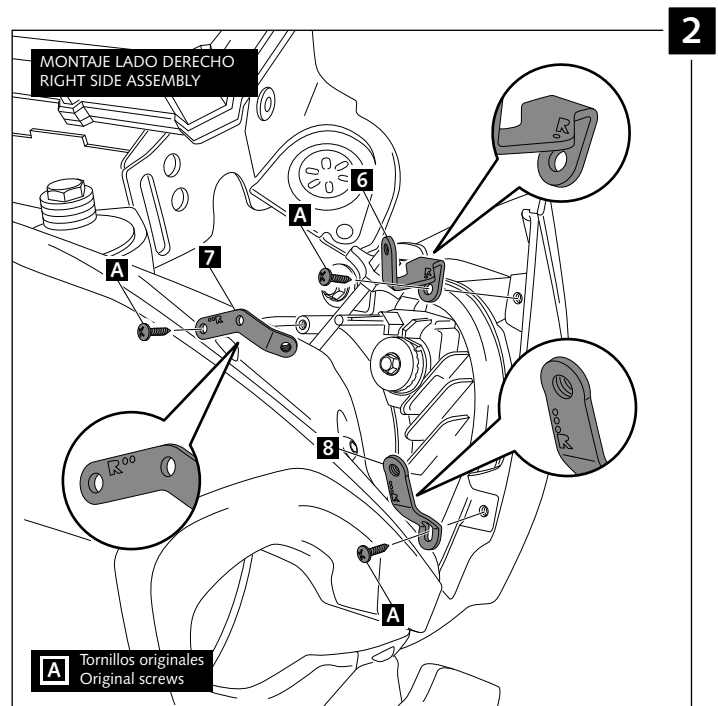

DEFLECTOR DELANTERO PARA - FRONT DEFLECTOR FOR
YAMAHA MT-09 TRACER

Ref.: 8090

ID.	PIEZA / PART	DESCRIPCIÓN	DESCRIPTION	QTY.
1		Deflector delantero derecho	Right front deflector	1
2		Deflector delantero izquierdo	Left front deflector	1
3		Soporte metálico L1	L1 metal support	1
4		Soporte metálico L2	L2 metal support	1
5		Soporte metálico L3	L3 metal support	1
6		Soporte metálico R1	R1 metal support	1
7		Soporte metálico R2	R2 metal support	1
8		Soporte metálico R3	R3 metal support	1
9		Tornillo Allen M5x11 ISO 7380	M5x11 ISO 7380 Allen screw	6
10		Arandela de Nylon M5X0,5	M5X0,5 Nylon washer	6
11		Tapón tornillo M5 ISO 7380	M5 ISO 7380 Allen screw cap	6

DEFLECTOR DELANTERO PARA - FRONT DEFLECTOR FOR - SPOILERS FRONT FÜR
YAMAHA MT-09 TRACER

INSTRUCCIONES DE MONTAJE - MOUNTING INSTRUCTIONS - MONTAGEANLEITUNG

DEFLECTOR DELANTERO PARA - FRONT DEFLECTOR FOR - SPOILERS FRONT FÜR
YAMAHA MT-09 TRACER