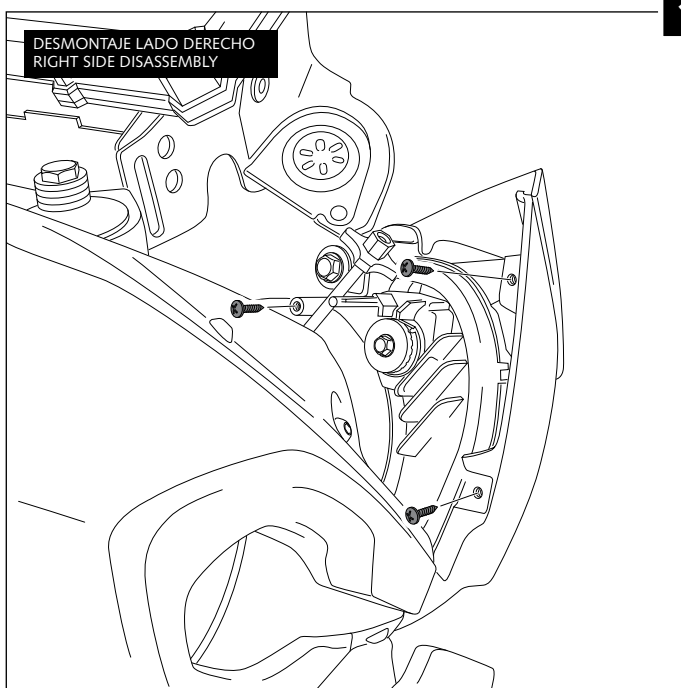

DEFLECTOR DELANTERO PARA - FRONT DEFLECTOR FOR
YAMAHA MT-09 TRACER

Ref.: 8090

ID.	PIEZA / PART	DESCRIPCIÓN	DESCRIPTION	QTY.
1		Deflector delantero derecho	Right front deflector	1
2		Deflector delantero izquierdo	Left front deflector	1
3		Soporte metálico L1	L1 metal support	1
4		Soporte metálico L2	L2 metal support	1
5		Soporte metálico L3	L3 metal support	1
6		Soporte metálico R1	R1 metal support	1
7		Soporte metálico R2	R2 metal support	1
8		Soporte metálico R3	R3 metal support	1
9		Tornillo Allen M5x11 ISO 7380	M5x11 ISO 7380 Allen screw	6
10		Arandela de Nylon M5X0,5	M5X0,5 Nylon washer	6
11		Tapón tornillo M5 ISO 7380	M5 ISO 7380 Allen screw cap	6

DEFLECTOR DELANTERO PARA - FRONT DEFLECTOR FOR - SPOILERS FRONT FÜR
YAMAHA MT-09 TRACER

INSTRUCCIONES DE MONTAJE - MOUNTING INSTRUCTIONS - MONTAGEANLEITUNG

DEFLECTOR DELANTERO PARA - FRONT DEFLECTOR FOR - SPOILERS FRONT FÜR
YAMAHA MT-09 TRACER