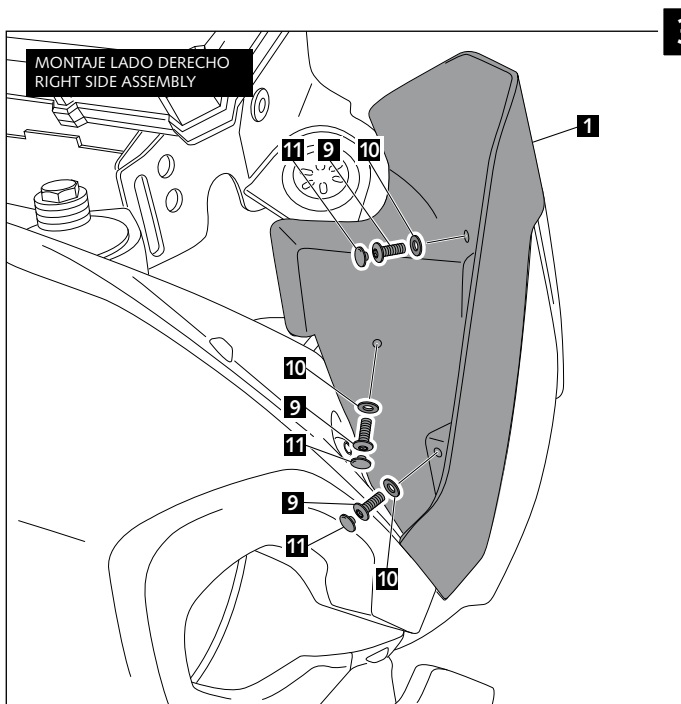

DEFLECTOR DELANTERO PARA - FRONT DEFLECTOR FOR
YAMAHA MT-09 TRACER

Ref.: 8090

ID.	PIEZA / PART	DESCRIPCIÓN	DESCRIPTION	QTY.
1		Deflector delantero derecho	Right front deflector	1
2		Deflector delantero izquierdo	Left front deflector	1
3		Soporte metálico L1	L1 metal support	1
4		Soporte metálico L2	L2 metal support	1
5		Soporte metálico L3	L3 metal support	1
6		Soporte metálico R1	R1 metal support	1
7		Soporte metálico R2	R2 metal support	1
8		Soporte metálico R3	R3 metal support	1
9		Tornillo Allen M5x11 ISO 7380	M5x11 ISO 7380 Allen screw	6
10		Arandela de Nylon M5X0,5	M5X0,5 Nylon washer	6
11		Tapón tornillo M5 ISO 7380	M5 ISO 7380 Allen screw cap	6

DEFLECTOR DELANTERO PARA - FRONT DEFLECTOR FOR - SPOILERS FRONT FÜR
YAMAHA MT-09 TRACER

INSTRUCCIONES DE MONTAJE - MOUNTING INSTRUCTIONS - MONTAGEANLEITUNG

DEFLECTOR DELANTERO PARA - FRONT DEFLECTOR FOR - SPOILERS FRONT FÜR
YAMAHA MT-09 TRACER

INSTRUCCIONES DE MONTAJE - MOUNTING INSTRUCTIONS - MONTAGEANLEITUNG