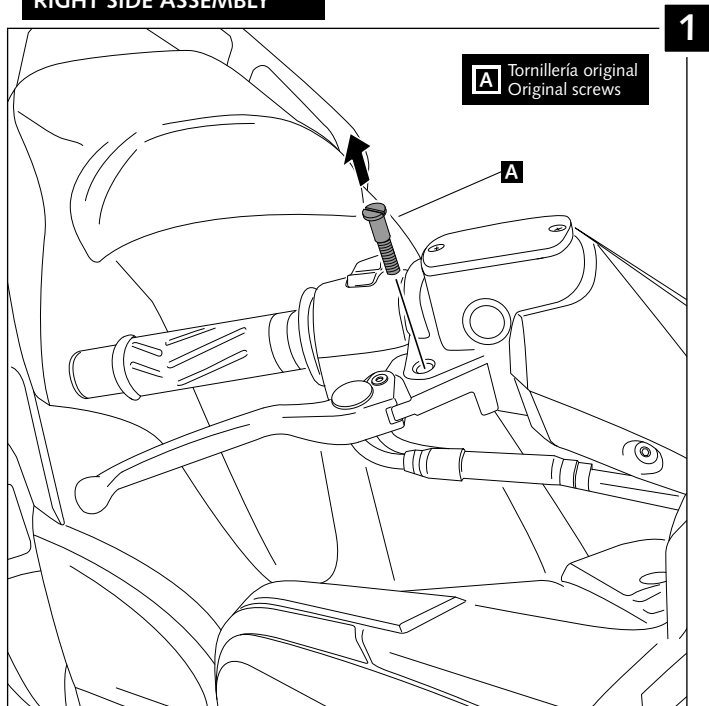

PARAMANOS PARA - HANDGUARDS FOR - HANDPROTEKTOREN FÜR
YAMAHA T-MAX 530 '12-'16

INSTRUCCIONES DE MONTAJE - MOUNTING INSTRUCTIONS - MONTAGEANLEITUNG

MONTAJE LADO DERECHO
RIGHT SIDE ASSEMBLY