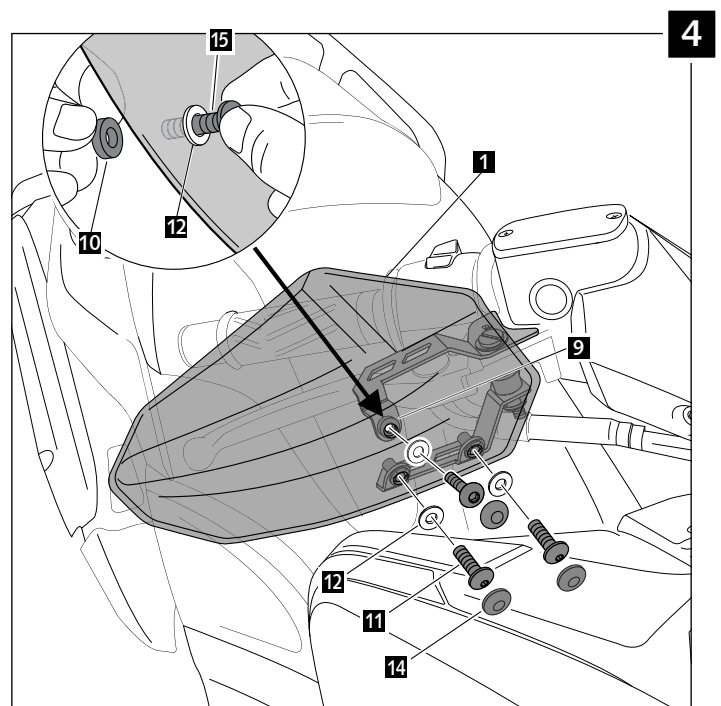

PARAMANOS PARA - HANDGUARDS FOR - HANDPROTEKTOREN FÜR YAMAHA T-MAX 530 '12-'16

Ref.: 8200

ID.	PIEZA / PART	DESCRIP.	QTY.
1		Paramanos derecho Right handguard	1
2		Paramanos izquierdo Left handguard	1
3		Soporte metálico derecho superior Upper right metal support	1
4		Soporte metálico derecho inferior Lower right metal support	1
5		Soporte metálico izquierdo superior Upper left metal support	1
6		Soporte metálico izquierdo inferior Lower left metal support	1
7		Tornillo especial casquillo M6x50 M6x50 special screw	2

ID.	PIEZA / PART	DESCRIP.	QTY.
8		Casquillo 6,5Øint x 11Øext x 9mm 6,5Øint x 11Øext x 9mm cap	2
9		Silentblock M5 (Se suministra montado en las piezas 4 y 6) M5 Silentblock (Supplied already mounted on items 4 & 6)	4
10		Arandela goma M5x4 M5x4 rubber washer	2
11		Tornillo allen M5x16 ISO7380 M5x16 ISO7380 allen screw	4
12		Arandela de nylon M5x1 M5x1 Nylon washer	6
13		Tuerca autoblocante M6 M6 locking nut	2
14		Tapón tornillo M5 ISO 7380 M5 ISO 7380 screw cap	6
15		Tornillo allen M5x11 ISO7380 M5x11 ISO7380 allen screw	2

PARAMANOS PARA - HANDGUARDS FOR - HANDPROTEKTOREN FÜR
YAMAHA T-MAX 530 '12-'16

INSTRUCCIONES DE MONTAJE - MOUNTING INSTRUCTIONS - MONTAGEANLEITUNG

MONTAJE LADO DERECHO
RIGHT SIDE ASSEMBLY

PARAMANOS PARA - HANDGUARDS FOR - HANDPROTEKTOREN FÜR
YAMAHA T-MAX 530 '12-'16