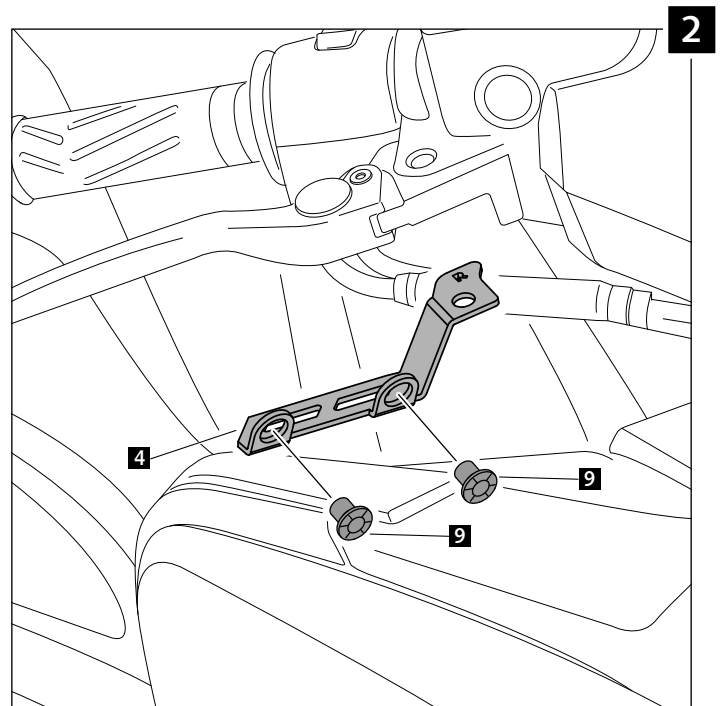

PARAMANOS PARA - HANDGUARDS FOR - HANDPROTEKTOREN FÜR YAMAHA T-MAX 530 '12-'16

Ref.: 8200

ID.	PIEZA / PART	DESCRIP.	QTY.
1		Paramanos derecho Right handguard	1
2		Paramanos izquierdo Left handguard	1
3		Soporte metálico derecho superior Upper right metal support	1
4		Soporte metálico derecho inferior Lower right metal support	1
5		Soporte metálico izquierdo superior Upper left metal support	1
6		Soporte metálico izquierdo inferior Lower left metal support	1
7		Tornillo especial casquillo M6x50 M6x50 special screw	2

ID.	PIEZA / PART	DESCRIP.	QTY.
8		Casquillo 6,5Øint x 11Øext x 9mm 6,5Øint x 11Øext x 9mm cap	2
9		Silentblock M5 (Se suministra montado en las piezas 4 y 6) M5 Silentblock (Supplied already mounted on items 4 & 6)	4
10		Arandela goma M5x4 M5x4 rubber washer	2
11		Tornillo allen M5x16 ISO7380 M5x16 ISO7380 allen screw	4
12		Arandela de nylon M5x1 M5x1 Nylon washer	6
13		Tuerca autoblocante M6 M6 locking nut	2
14		Tapón tornillo M5 ISO 7380 M5 ISO 7380 screw cap	6
15		Tornillo allen M5x11 ISO7380 M5x11 ISO7380 allen screw	2

PARAMANOS PARA - HANDGUARDS FOR - HANDPROTEKTOREN FÜR
YAMAHA T-MAX 530 '12-'16

INSTRUCCIONES DE MONTAJE - MOUNTING INSTRUCTIONS - MONTAGEANLEITUNG

MONTAJE LADO DERECHO
RIGHT SIDE ASSEMBLY

PARAMANOS PARA - HANDGUARDS FOR - HANDPROTEKTOREN FÜR
YAMAHA T-MAX 530 '12-'16