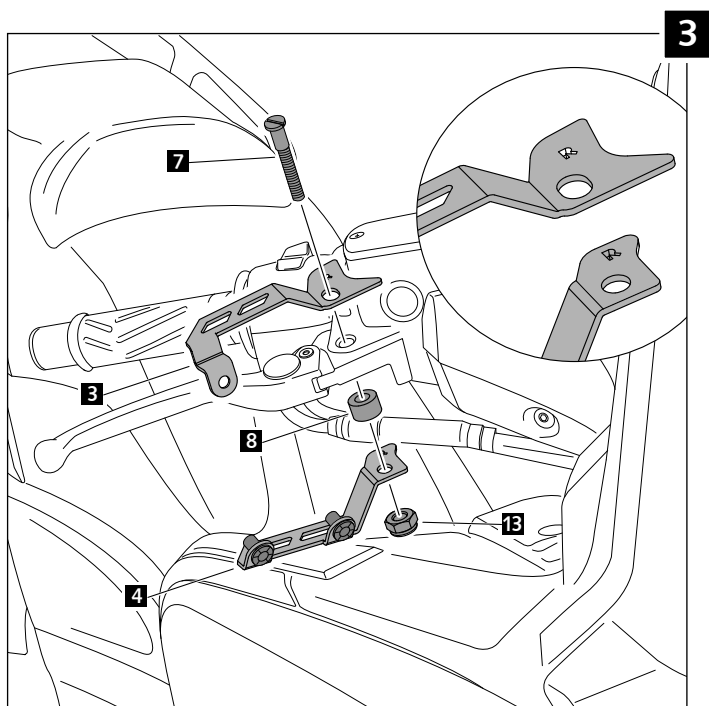

PARAMANOS PARA - HANDGUARDS FOR - HANDPROTEKTOREN FÜR YAMAHA T-MAX 530 '12-'16

Ref.: 8200

ID.	PIEZA / PART	DESCRIP.	QTY.
1		Paramanos derecho Right handguard	1
2		Paramanos izquierdo Left handguard	1
3		Soporte metálico derecho superior Upper right metal support	1
4		Soporte metálico derecho inferior Lower right metal support	1
5		Soporte metálico izquierdo superior Upper left metal support	1
6		Soporte metálico izquierdo inferior Lower left metal support	1
7		Tornillo especial casquillo M6x50 M6x50 special screw	2

ID.	PIEZA / PART	DESCRIP.	QTY.
8		Casquillo 6,5Øint x 11Øext x 9mm 6,5Øint x 11Øext x 9mm cap	2
9		Silentblock M5 (Se suministra montado en las piezas 4 y 6) M5 Silentblock (Supplied already mounted on items 4 & 6)	4
10		Arandela goma M5x4 M5x4 rubber washer	2
11		Tornillo allen M5x16 ISO7380 M5x16 ISO7380 allen screw	4
12		Arandela de nylon M5x1 M5x1 Nylon washer	6
13		Tuerca autoblocante M6 M6 locking nut	2
14		Tapón tornillo M5 ISO 7380 M5 ISO 7380 screw cap	6
15		Tornillo allen M5x11 ISO7380 M5x11 ISO7380 allen screw	2

PARAMANOS PARA - HANDGUARDS FOR - HANDPROTEKTOREN FÜR
YAMAHA T-MAX 530 '12-'16

INSTRUCCIONES DE MONTAJE - MOUNTING INSTRUCTIONS - MONTAGEANLEITUNG

MONTAJE LADO DERECHO
RIGHT SIDE ASSEMBLY

PARAMANOS PARA - HANDGUARDS FOR - HANDPROTEKTOREN FÜR
YAMAHA T-MAX 530 '12-'16