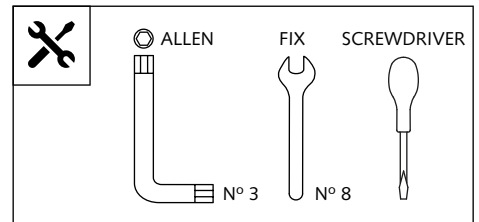

PARAMANOS PARA - HANDGUARDS FOR - HANDPROTEKTOREN FÜR YAMAHA T-MAX 530 '12-'16

Ref.: 8200

ID.	PIEZA / PART	DESCRIP.	QTY.
1		Paramanos derecho Right handguard	1
2		Paramanos izquierdo Left handguard	1
3		Soporte metálico derecho superior Upper right metal support	1
4		Soporte metálico derecho inferior Lower right metal support	1
5		Soporte metálico izquierdo superior Upper left metal support	1
6		Soporte metálico izquierdo inferior Lower left metal support	1
7		Tornillo especial casquillo M6x50 M6x50 special screw	2

ID.	PIEZA / PART	DESCRIP.	QTY.
8		Casquillo 6,5Øint x 11Øext x 9mm 6,5Øint x 11Øext x 9mm cap	2
9		Silentblock M5 (Se suministra montado en las piezas 4 y 6) M5 Silentblock (Supplied already mounted on items 4 & 6)	4
10		Arandela goma M5x4 M5x4 rubber washer	2
11		Tornillo allen M5x16 ISO7380 M5x16 ISO7380 allen screw	4
12		Arandela de nylon M5x1 M5x1 Nylon washer	6
13		Tuerca autoblocante M6 M6 locking nut	2
14		Tapón tornillo M5 ISO 7380 M5 ISO 7380 screw cap	6
15		Tornillo allen M5x11 ISO7380 M5x11 ISO7380 allen screw	2

PARAMANOS PARA - HANDGUARDS FOR - HANDPROTEKTOREN FÜR
YAMAHA T-MAX 530 '12-'16

INSTRUCCIONES DE MONTAJE - MOUNTING INSTRUCTIONS - MONTAGEANLEITUNG

MONTAJE LADO DERECHO
RIGHT SIDE ASSEMBLY

PARAMANOS PARA - HANDGUARDS FOR - HANDPROTEKTOREN FÜR
YAMAHA T-MAX 530 '12-'16