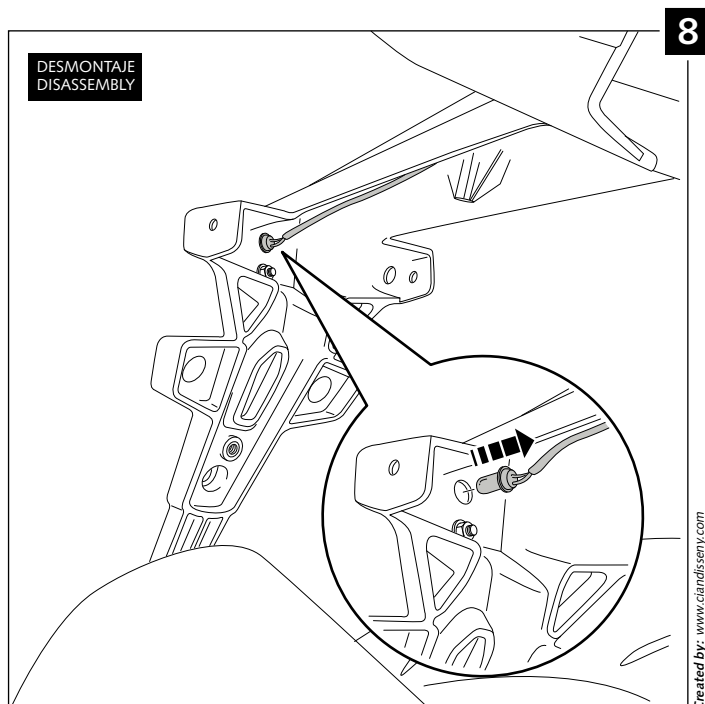

PORTAMATRÍCULA PARA - LICENSE SUPPORT FOR - KENNZEICHENHALTER FÜR
BMW R1200R / RS '15 -

INSTRUCCIONES DE MONTAJE - MOUNTING INSTRUCTIONS - MONTAGEANLEITUNG