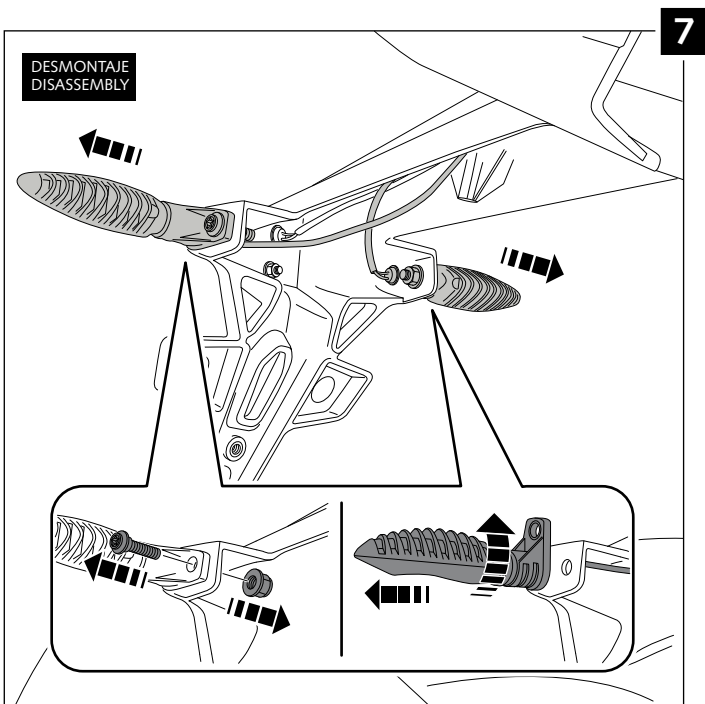

PORTAMATRÍCULA PARA - LICENSE SUPPORT FOR - KENNZEICHENHALTER FÜR
BMW R1200R / RS '15 -

INSTRUCCIONES DE MONTAJE - MOUNTING INSTRUCTIONS - MONTAGEANLEITUNG