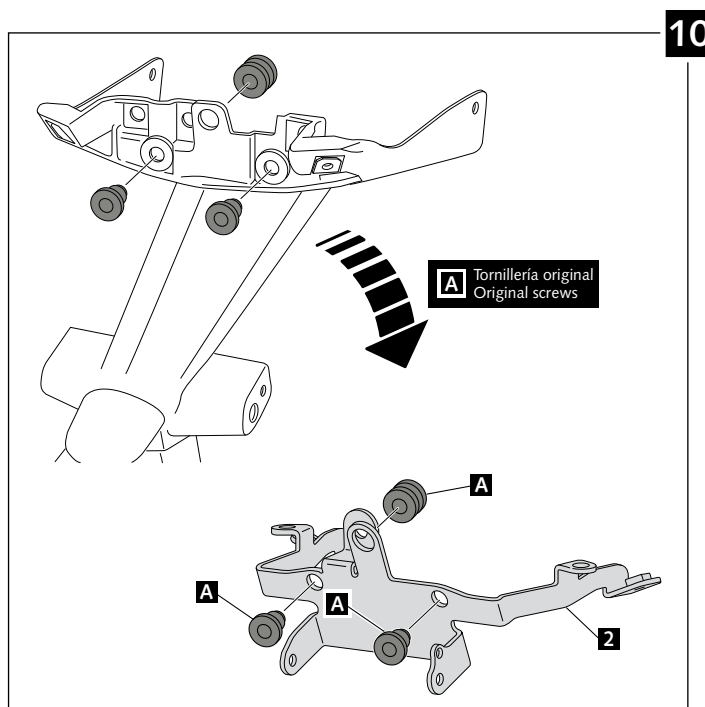

PORTAMATRÍCULA PARA - LICENSE SUPPORT FOR - KENNZEICHENHALTER FÜR BMW R1200R / RS '15 -

INSTRUCCIONES DE MONTAJE - MOUNTING INSTRUCTIONS - MONTAGEANLEITUNG