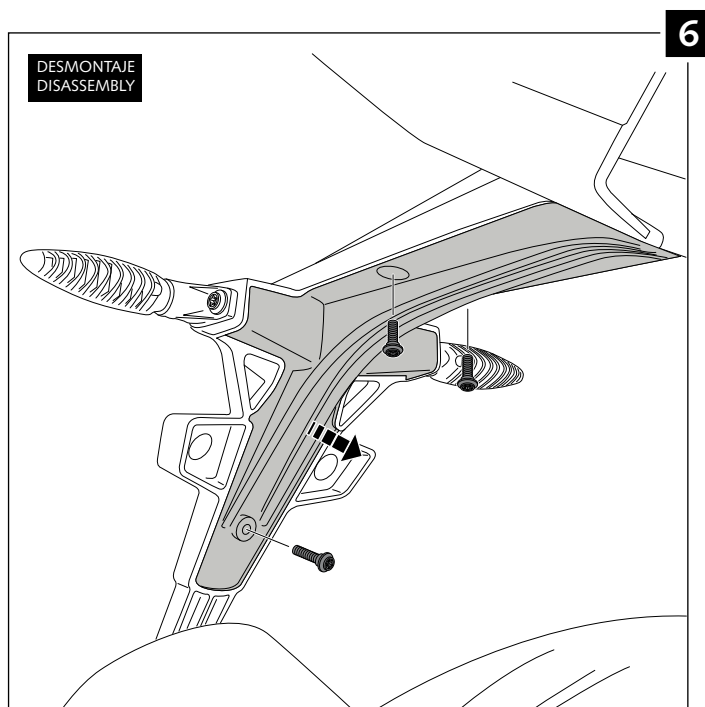

PORTAMATRÍCULA PARA - LICENSE SUPPORT FOR - KENNZEICHENHALTER FÜR
BMW R1200R / RS '15 -

INSTRUCCIONES DE MONTAJE - MOUNTING INSTRUCTIONS - MONTAGEANLEITUNG