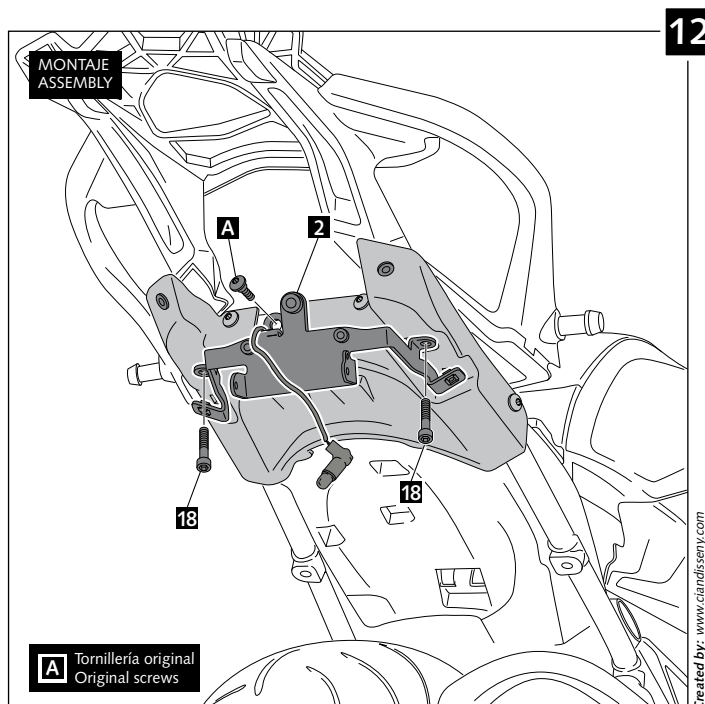

PORTAMATRÍCULA PARA - LICENSE SUPPORT FOR - KENNZEICHENHALTER FÜR BMW R1200R / RS '15 -

INSTRUCCIONES DE MONTAJE - MOUNTING INSTRUCTIONS - MONTAGEANLEITUNG