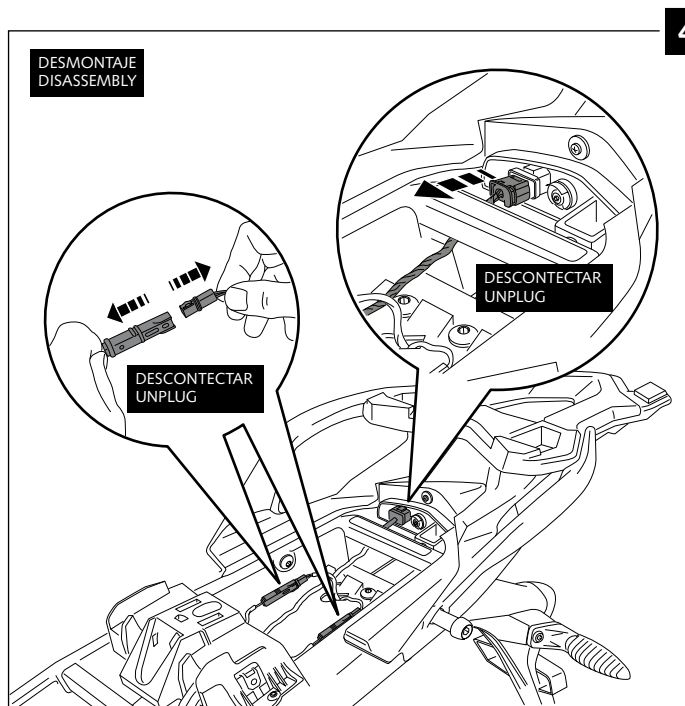

PORTAMATRÍCULA PARA - LICENSE SUPPORT FOR - KENNZEICHENHALTER FÜR BMW R1200R / RS '15 -

Ref.: 8541N

1 persona
1 person

Montaje eléctrico
Electrical installation

50 min

Fácil - Easy

Media-Intermediate

Difícil-Difficult

ID.	PIEZA / PART	DESCRIPCIÓN	DESCRIPTION	QTY.
1		Tapa de plástico	Plastic cover	1
2		Soporte metálico fijo	Metal support	1
3		Conjunto soporte portamatrícula	License support ensemble	1
4		Catadrióptico (se suministra montada en conjunto nº3)	Light reflector (supplied mounted in support nº3)	1
5		Luz Portamatrícula (se suministra montada en conj. nº3)	License light (supplied mounted in support nº3)	1
6		Tuerca M6 enjaulada (se suministra montada en soporte nº2)	M6 Caged Nut (supplied mounted in support nº2)	2
7		Silentblock M5	M5 Silentblock	2
8		Tornillo Allen M5x20 ISO 7380 (negro)	M5x20 ISO 7380 Allen Screw (black)	2
9		Tornillo Allen M6x10 ISO 7380 (negro)	M6x10 ISO 7380 Allen Screw (black)	2
10		Tornillo Allen M6x16 ISO 7380 (negro)	M6x16 ISO 7380 Allen Screw (black)	4
11		Tornillo Allen M5x10 ISO 7380 (negro)	M5x10 ISO 7380 Allen Screw (black)	1
12		Arandela metálica M6 (negra)	M6 metal washer (black)	4
13		Tuerca autoblocante M6	M6 Block nut	4
14		Tuerca autoblocante M5	M5 Block nut	1
15		Silentblock	Silentblock	2
16		Casquillo con valona	Bush with flange	2
17		Tornillo M8x20	M8x20 DIN 912 Allen Screw	2

PORTAMATRÍCULA PARA - LICENSE SUPPORT FOR - KENNZEICHENHALTER FÜR BMW R1200R / RS '15 -

INSTRUCCIONES DE MONTAJE - MOUNTING INSTRUCTIONS - MONTAGEANLEITUNG

PORTAMATRÍCULA PARA - LICENSE SUPPORT FOR - KENNZEICHENHALTER FÜR
BMW R1200R / RS '15 -