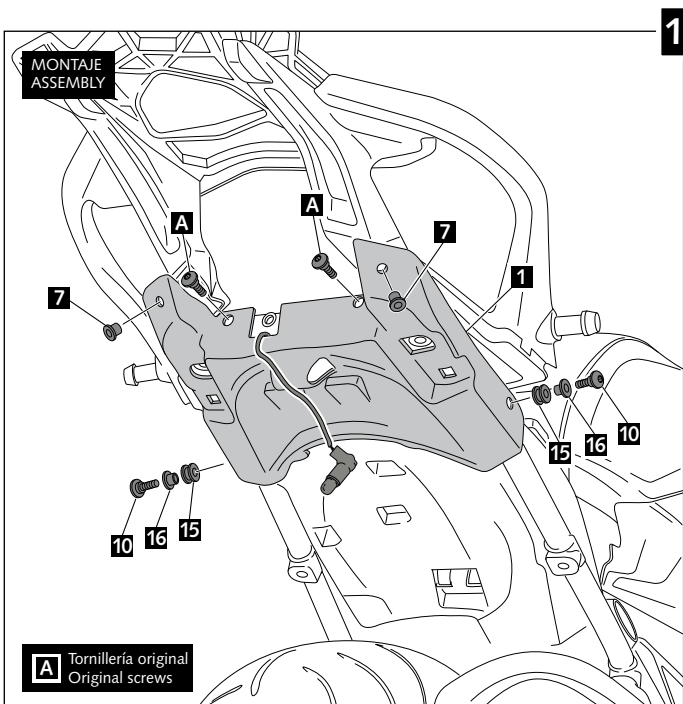

ID.	PIEZA / PART	DESCRIPCIÓN	DESCRIPTION	QTY.
1		Tapa de plástico	Plastic cover	1
2		Soporte metálico fijo	Metal support	1
3		Conjunto soporte portamatrícula	License support ensemble	1
4		Catadrióptico (se suministra montada en conjunto nº3)	Light reflector (supplied mounted in support nº3)	1
5		Luz Portamatrícula (se suministra montada en conj. nº3)	License light (supplied mounted in support nº3)	1
6		Tuerca M6 enjaulada (se suministra montada en soporte nº2)	M6 Caged Nut (supplied mounted in support nº2)	2
7		Silentblock M5	M5 Silentblock	2
8		Tornillo Allen M5x20 ISO 7380 (negro)	M5x20 ISO 7380 Allen Screw (black)	2
9		Tornillo Allen M6x10 ISO 7380 (negro)	M6x10 ISO 7380 Allen Screw (black)	2
10		Tornillo Allen M6x16 ISO 7380 (negro)	M6x16 ISO 7380 Allen Screw (black)	4
11		Tornillo Allen M5x10 ISO 7380 (negro)	M5x10 ISO 7380 Allen Screw (black)	1
12		Arandela metálica M6 (negra)	M6 metal washer (black)	4
13		Tuerca autoblocante M6	M6 Block nut	4
14		Tuerca autoblocante M5	M5 Block nut	1
15		Silentblock	Silentblock	2
16		Casquillo con valona	Bush with flange	2
17		Tornillo M8x20	M8x20 DIN 912 Allen Screw	2

PORTAMATRÍCULA PARA - LICENSE SUPPORT FOR - KENNZEICHENHALTER FÜR BMW R1200R / RS '15 -

INSTRUCCIONES DE MONTAJE - MOUNTING INSTRUCTIONS - MONTAGEANLEITUNG

PORTAMATRÍCULA PARA - LICENSE SUPPORT FOR - KENNZEICHENHALTER FÜR
BMW R1200R / RS '15 -

INSTRUCCIONES DE MONTAJE - MOUNTING INSTRUCTIONS - MONTAGEANLEITUNG

PORTAMATRÍCULA PARA - LICENSE SUPPORT FOR - KENNZEICHENHALTER FÜR BMW R1200R / RS '15 -

INSTRUCCIONES DE MONTAJE - MOUNTING INSTRUCTIONS - MONTAGEANLEITUNG