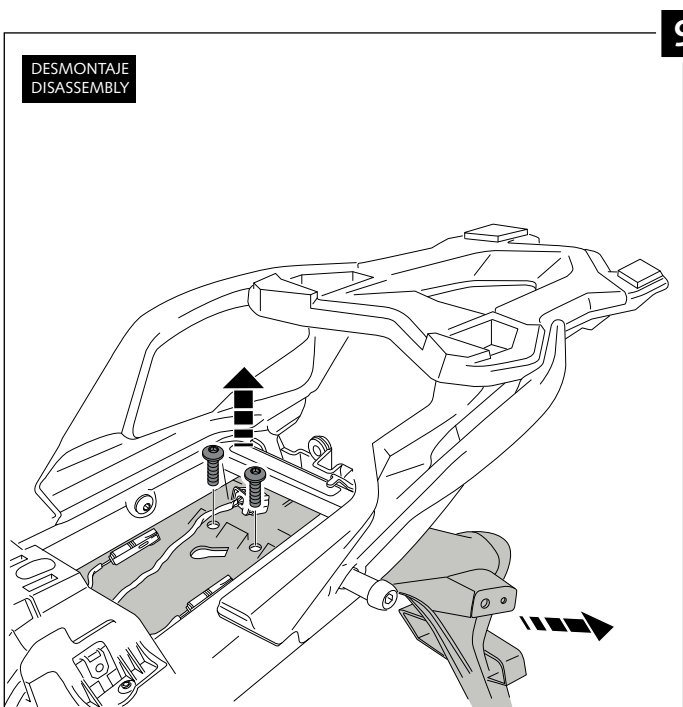

PORTAMATRÍCULA PARA - LICENSE SUPPORT FOR - KENNZEICHENHALTER FÜR BMW R1200R / RS '15 -

INSTRUCCIONES DE MONTAJE - MOUNTING INSTRUCTIONS - MONTAGEANLEITUNG