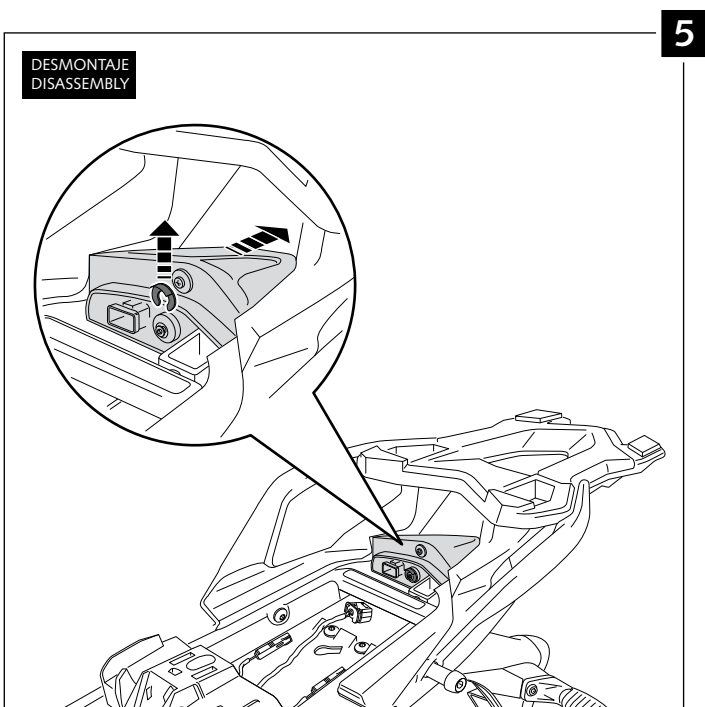

PORTAMATRÍCULA PARA - LICENSE SUPPORT FOR - KENNZEICHENHALTER FÜR
BMW R1200R / RS '15 -

INSTRUCCIONES DE MONTAJE - MOUNTING INSTRUCTIONS - MONTAGEANLEITUNG