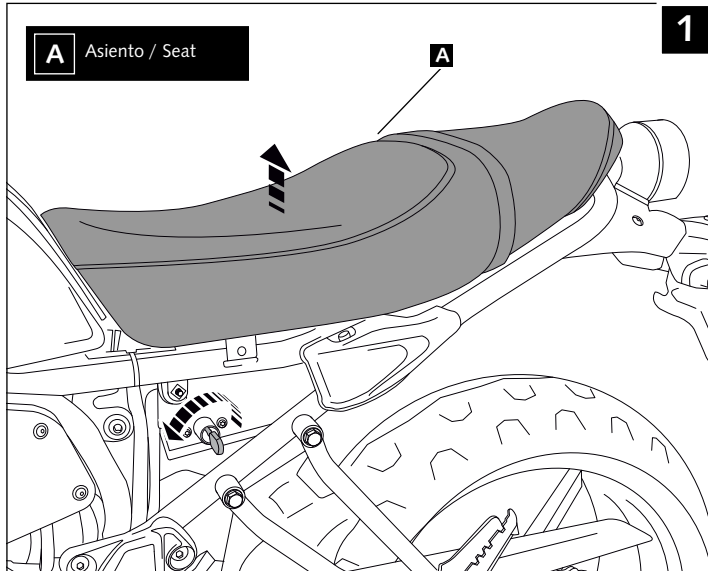

TAPAS LATERALES PARA - SIDE COVERS FOR - SEITENVERKLEIDUNGEN FÜR YAMAHA XSR700 '15-

Ref.: 8562 J
 (color negro/black colour)
Ref.: 8562 C
 (color carbono/carbon look)

1 persona
1 person

25 min

Fácil - Easy
 Media-Intermediate
 Difícil-Difficult

ID.	PIEZA / PART	DESCRIPCIÓN	DESCRIPTION	QTY.
1		Tapa lateral derecha	Right side cover	1
2		Tapa lateral izquierda	Left side cover	1
3		Soporte metálico derecho 1	Right metal support 1	1
4		Soporte metálico izquierdo 1	Left metal support 1	1
5		Soporte metálico derecho 2	Right metal support 2	1
6		Soporte metálico izquierdo 2	Left metal support 2	1
7		SilentBlock M5	M5 Silentblock	6
8		Tornillo allen M5x16 ISO 7380	M5x16 ISO 7380 Allen screw	6
9		Arandela de nylon M5x0,5	M5x0,5 Nylon washer	6
10		Tornillo allen M6x25 ISO 7380	M6x25 ISO 7380 Allen screw	2
11		Tuerca autoblocante M6	M6 Lock nut	2
12		Casquillo Øint 7 x Øext 12 x 3mm	Øinner 7 x Øoutter 12 x 3mm Arrowhead	2
13		Kit adhesivos Video de montaje: https://www.youtube.com/watch?v=Uz53ZMuir8	Stickers set Mounting video https://www.youtube.com/watch?v=Uz53ZMuir8	1
14		Autoadhesivo Ø14x2mm (Se suministra montado en piezas nº1 y nº2)	Ø14x2mm self-adhesive (supplied mounted in pieze nº1 and nº2)	2

TAPAS laterales para - SIDE COVERS FOR - SEITENVERKLEIDUNGEN FÜR YAMAHA XSR700 '15- INSTRUCCIONES DE MONTAJE - MOUNTING INSTRUCTIONS - MONTAGEANLEITUNG

TAPAS laterales para - SIDE COVERS FOR - SEITENVERKLEIDUNGEN FÜR YAMAHA XSR700 '15- INSTRUCCIONES DE MONTAJE - MOUNTING INSTRUCTIONS - MONTAGEANLEITUNG