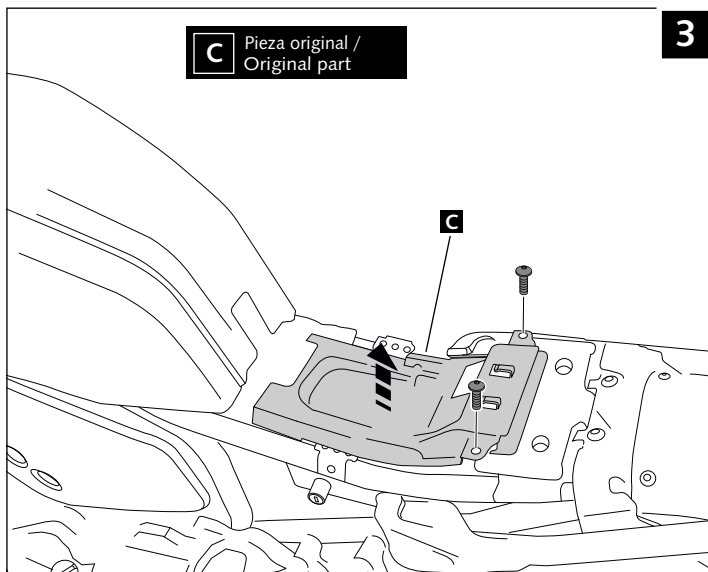

TAPAS laterales para - SIDE COVERS FOR - SEITENVERKLEIDUNGEN FÜR YAMAHA XSR700 '15- INSTRUCCIONES DE MONTAJE - MOUNTING INSTRUCTIONS - MONTAGEANLEITUNG