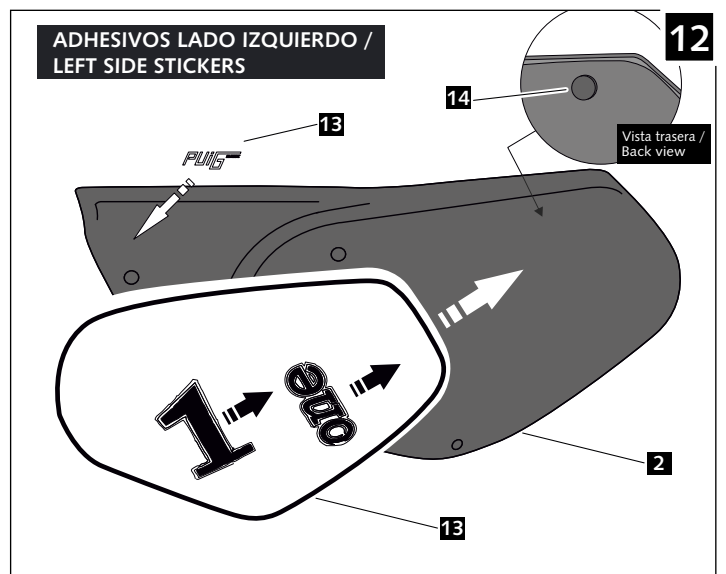

TAPAS LATERALES PARA - SIDE COVERS FOR - SEITENVERKLEIDUNGEN FÜR YAMAHA XSR700 '15-

Ref.: 8562 J
 (color negro/black colour)
Ref.: 8562 C
 (color carbono/carbon look)

1 persona
1 person

25 min

Fácil - Easy
 Media-Intermediate
 Difícil-Difficult

ID.	PIEZA / PART	DESCRIPCIÓN	DESCRIPTION	QTY.
1		Tapa lateral derecha	Right side cover	1
2		Tapa lateral izquierda	Left side cover	1
3		Soporte metálico derecho 1	Right metal support 1	1
4		Soporte metálico izquierdo 1	Left metal support 1	1
5		Soporte metálico derecho 2	Right metal support 2	1
6		Soporte metálico izquierdo 2	Left metal support 2	1
7		SilentBlock M5	M5 Silentblock	6
8		Tornillo allen M5x16 ISO 7380	M5x16 ISO 7380 Allen screw	6
9		Arandela de nylon M5x0,5	M5x0,5 Nylon washer	6
10		Tornillo allen M6x25 ISO 7380	M6x25 ISO 7380 Allen screw	2
11		Tuerca autoblocante M6	M6 Lock nut	2
12		Casquillo Øint 7 x Øext 12 x 3mm	Øinner 7 x Øoutter 12 x 3mm Arrowhead	2
13		Kit adhesivos Video de montaje: https://www.youtube.com/watch?v=Uz53ZMuir8	Stickers set Mounting video https://www.youtube.com/watch?v=Uz53ZMuir8	1
14		Autoadhesivo Ø14x2mm (Se suministra montado en piezas nº1 y nº2)	Ø14x2mm self-adhesive (supplied mounted in pieze nº1 and nº2)	2

TAPAS laterales para - SIDE COVERS FOR - SEITENVERKLEIDUNGEN FÜR YAMAHA XSR700 '15- INSTRUCCIONES DE MONTAJE - MOUNTING INSTRUCTIONS - MONTAGEANLEITUNG

TAPAS laterales para - SIDE COVERS FOR - SEITENVERKLEIDUNGEN FÜR YAMAHA XSR700 '15- INSTRUCCIONES DE MONTAJE - MOUNTING INSTRUCTIONS - MONTAGEANLEITUNG