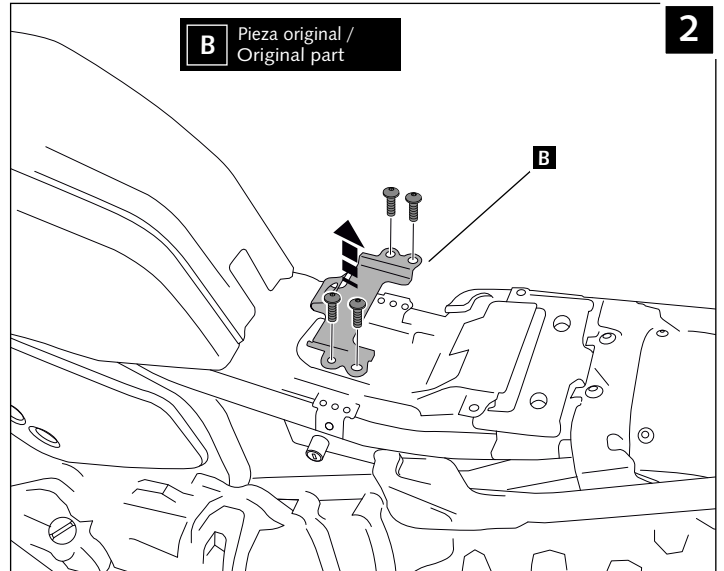

TAPAS laterales para - SIDE COVERS FOR - SEITENVERKLEIDUNGEN FÜR YAMAHA XSR700 '15- INSTRUCCIONES DE MONTAJE - MOUNTING INSTRUCTIONS - MONTAGEANLEITUNG