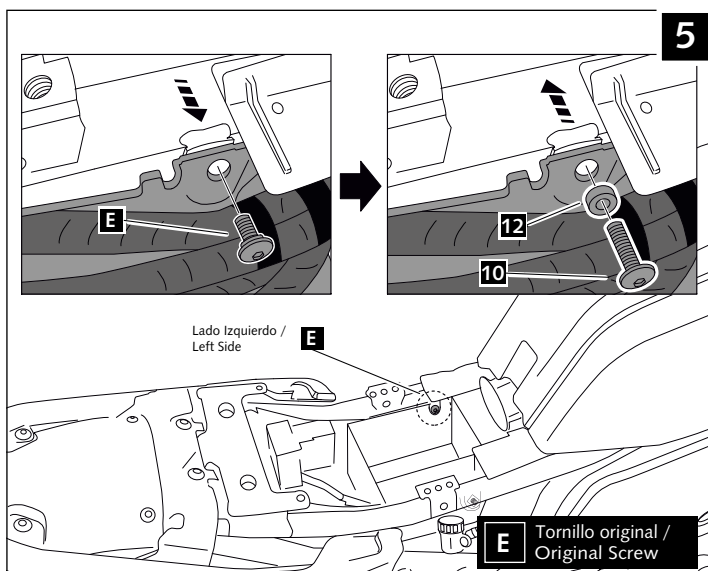

TAPAS laterales para - SIDE COVERS FOR - SEITENVERKLEIDUNGEN FÜR YAMAHA XSR700 '15- INSTRUCCIONES DE MONTAJE - MOUNTING INSTRUCTIONS - MONTAGEANLEITUNG