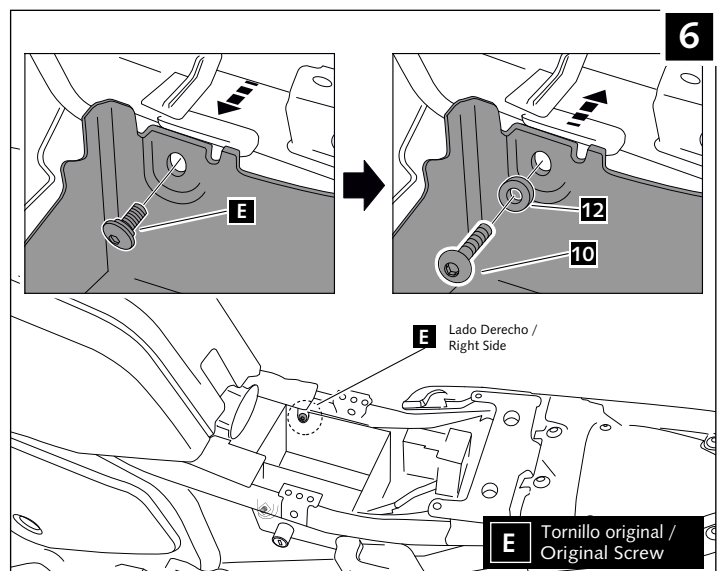

TAPAS laterales para - SIDE COVERS FOR - SEITENVERKLEIDUNGEN FÜR YAMAHA XSR700 '15- INSTRUCCIONES DE MONTAJE - MOUNTING INSTRUCTIONS - MONTAGEANLEITUNG