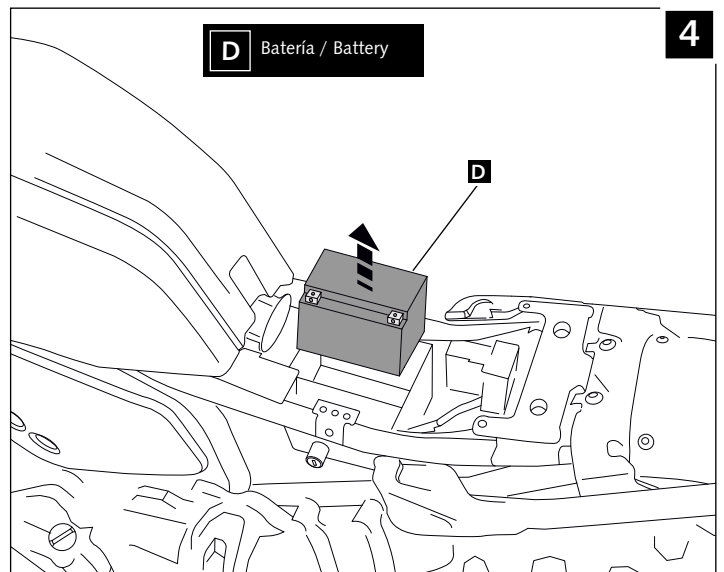

TAPAS laterales para - SIDE COVERS FOR - SEITENVERKLEIDUNGEN FÜR YAMAHA XSR700 '15- INSTRUCCIONES DE MONTAJE - MOUNTING INSTRUCTIONS - MONTAGEANLEITUNG