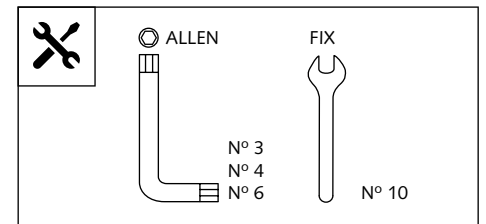

TAPAS LATERALES PARA - SIDE COVERS FOR - SEITENVERKLEIDUNGEN FÜR YAMAHA XSR700 '15-

Ref.: 8562 J
 (color negro/black colour)
Ref.: 8562 C
 (color carbono/carbon look)

1 persona
1 person

25 min

Fácil - Easy
 Media-Intermediate
 Difícil-Difficult

ID.	PIEZA / PART	DESCRIPCIÓN	DESCRIPTION	QTY.
1		Tapa lateral derecha	Right side cover	1
2		Tapa lateral izquierda	Left side cover	1
3		Soporte metálico derecho 1	Right metal support 1	1
4		Soporte metálico izquierdo 1	Left metal support 1	1
5		Soporte metálico derecho 2	Right metal support 2	1
6		Soporte metálico izquierdo 2	Left metal support 2	1
7		SilentBlock M5	M5 Silentblock	6
8		Tornillo allen M5x16 ISO 7380	M5x16 ISO 7380 Allen screw	6
9		Arandela de nylon M5x0,5	M5x0,5 Nylon washer	6
10		Tornillo allen M6x25 ISO 7380	M6x25 ISO 7380 Allen screw	2
11		Tuerca autoblocante M6	M6 Lock nut	2
12		Casquillo Øint 7 x Øext 12 x 3mm	Øinner 7 x Øoutter 12 x 3mm Arrowhead	2
13		Kit adhesivos Video de montaje: https://www.youtube.com/watch?v=Uz53ZMuir8	Stickers set Mounting video https://www.youtube.com/watch?v=Uz53ZMuir8	1
14		Autoadhesivo Ø14x2mm (Se suministra montado en piezas nº1 y nº2)	Ø14x2mm self-adhesive (supplied mounted in pieze nº1 and nº2)	2