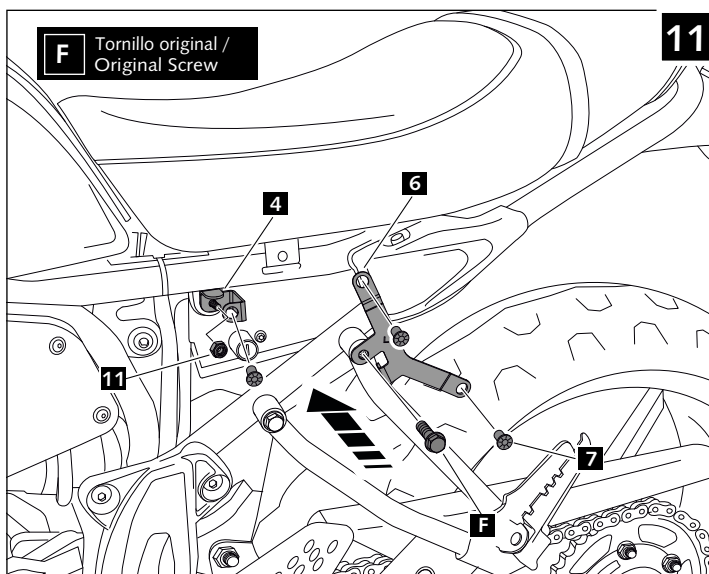

TAPAS LATERALES PARA - SIDE COVERS FOR - SEITENVERKLEIDUNGEN FÜR YAMAHA XSR700 '15-

Ref.: 8562 J
 (color negro/black colour)
Ref.: 8562 C
 (color carbono/carbon look)

1 persona
1 person

25 min

Fácil - Easy
 Media-Intermediate
 Difícil-Difficult

ID.	PIEZA / PART	DESCRIPCIÓN	DESCRIPTION	QTY.
1		Tapa lateral derecha	Right side cover	1
2		Tapa lateral izquierda	Left side cover	1
3		Soporte metálico derecho 1	Right metal support 1	1
4		Soporte metálico izquierdo 1	Left metal support 1	1
5		Soporte metálico derecho 2	Right metal support 2	1
6		Soporte metálico izquierdo 2	Left metal support 2	1
7		SilentBlock M5	M5 Silentblock	6
8		Tornillo allen M5x16 ISO 7380	M5x16 ISO 7380 Allen screw	6
9		Arandela de nylon M5x0,5	M5x0,5 Nylon washer	6
10		Tornillo allen M6x25 ISO 7380	M6x25 ISO 7380 Allen screw	2
11		Tuerca autoblocante M6	M6 Lock nut	2
12		Casquillo Øint 7 x Øext 12 x 3mm	Øinner 7 x Øoutter 12 x 3mm Arrowhead	2
13		Kit adhesivos Video de montaje: https://www.youtube.com/watch?v=Uz53ZMuir8	Stickers set Mounting video https://www.youtube.com/watch?v=Uz53ZMuir8	1
14		Autoadhesivo Ø14x2mm (Se suministra montado en piezas nº1 y nº2)	Ø14x2mm self-adhesive (supplied mounted in pieze nº1 and nº2)	2

TAPAS laterales para - SIDE COVERS FOR - SEITENVERKLEIDUNGEN FÜR YAMAHA XSR700 '15- INSTRUCCIONES DE MONTAJE - MOUNTING INSTRUCTIONS - MONTAGEANLEITUNG

TAPAS laterales para - SIDE COVERS FOR - SEITENVERKLEIDUNGEN FÜR YAMAHA XSR700 '15- INSTRUCCIONES DE MONTAJE - MOUNTING INSTRUCTIONS - MONTAGEANLEITUNG

TAPAS LATERALES PARA - SIDE COVERS FOR - SEITENVERKLEIDUNGEN FÜR
YAMAHA XSR700 '15-
 INSTRUCCIONES DE MONTAJE - MOUNTING INSTRUCTIONS - MONTAGEANLEITUNG