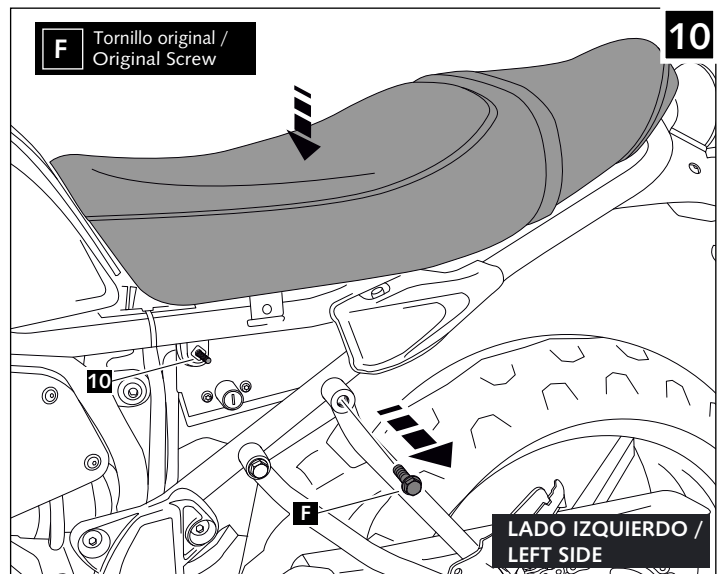

TAPAS LATERALES PARA - SIDE COVERS FOR - SEITENVERKLEIDUNGEN FÜR YAMAHA XSR700 '15-

Ref.: 8562 J
 (color negro/black colour)
Ref.: 8562 C
 (color carbono/carbon look)

1 persona
1 person

25 min

Fácil - Easy
 Media-Intermediate
 Difícil-Difficult

ID.	PIEZA / PART	DESCRIPCIÓN	DESCRIPTION	QTY.
1		Tapa lateral derecha	Right side cover	1
2		Tapa lateral izquierda	Left side cover	1
3		Soporte metálico derecho 1	Right metal support 1	1
4		Soporte metálico izquierdo 1	Left metal support 1	1
5		Soporte metálico derecho 2	Right metal support 2	1
6		Soporte metálico izquierdo 2	Left metal support 2	1
7		SilentBlock M5	M5 Silentblock	6
8		Tornillo allen M5x16 ISO 7380	M5x16 ISO 7380 Allen screw	6
9		Arandela de nylon M5x0,5	M5x0,5 Nylon washer	6
10		Tornillo allen M6x25 ISO 7380	M6x25 ISO 7380 Allen screw	2
11		Tuerca autoblocante M6	M6 Lock nut	2
12		Casquillo Øint 7 x Øext 12 x 3mm	Øinner 7 x Øoutter 12 x 3mm Arrowhead	2
13		Kit adhesivos Video de montaje: https://www.youtube.com/watch?v=Uz53ZMuir8	Stickers set Mounting video https://www.youtube.com/watch?v=Uz53ZMuir8	1
14		Autoadhesivo Ø14x2mm (Se suministra montado en piezas nº1 y nº2)	Ø14x2mm self-adhesive (supplied mounted in pieze nº1 and nº2)	2

TAPAS laterales para - SIDE COVERS FOR - SEITENVERKLEIDUNGEN FÜR YAMAHA XSR700 '15- INSTRUCCIONES DE MONTAJE - MOUNTING INSTRUCTIONS - MONTAGEANLEITUNG

TAPAS laterales para - SIDE COVERS FOR - SEITENVERKLEIDUNGEN FÜR YAMAHA XSR700 '15- INSTRUCCIONES DE MONTAJE - MOUNTING INSTRUCTIONS - MONTAGEANLEITUNG