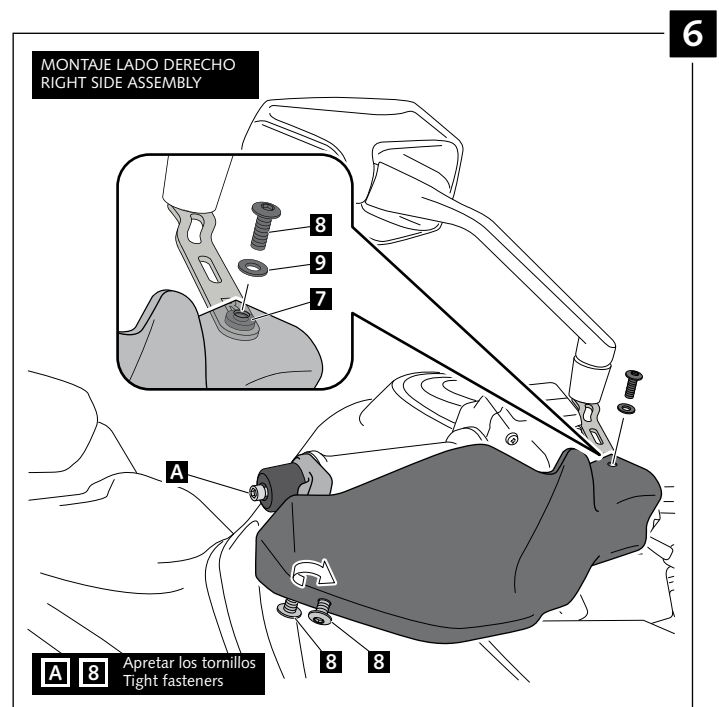

PARAMANOS PARA - HANDPROTECTORS FOR - HANDSCHUTZ FÜR  
**KTM SUPERDUKE 1290 GT / SUPERDUKE 1290 R**

**Ref.: 9186**

ID.	PIEZA / PART	DESCRIPCIÓN	DESCRIPTION	QTY.
1		Paramanos derecho	Right handguard	1
2		Pieza derecha anclaje manillar Ø14 (se suministra montada)	Ø14 right handlebar anchoring part (supplied mounted with handguard)	1
3		Paramanos izquierdo	Left handguard	1
4		Pieza izquierda anclaje manillar Ø14 (se suministra montada)	Ø14 left handlebar anchoring part (supplied mounted with handguard)	1
5		Soporte metálico derecho	Right metal support	1
6		Soporte metálico izquierdo	Left metal support	1
7		Arandela de goma Øint 4,5 Øext 11x2 (se suministra montada con las piezas 1-2-3-4)	Øinner 4,5 Øouter 11x2 rubber washer (supplied already mounted on items 1-2-3-4)	6
8		Tornillo Allen M5x11 ISO 7380	M5x11 ISO 7380 Allen screw	6
9		Arandela de Nylon M5X1	M5X1 Nylon washer	6
10		Tuerca grafilada M5 (se suministra montada con las piezas 1-2-3-4)	M5 Special nut (supplied already mounted on items 1-2-3-4)	4
11		Arandela de goma Øint 15 Øext 28x1	Øinner 15 Øouter28x1 Rubber washer	4
12		Arandela metálica Øint 15 Øext 27x2,5	Øinner 15 Øouter27x2,5 Rubber washer	2
13		Tapón tornillo M5 ISO 7380	M5 ISO 7380 Allen screw cap	6
14		Kit adhesivos	Stickers set	1

PARAMANOS PARA - HANDPROTECTORS FOR - HANDSCHUTZ FÜR  
**KTM SUPERDUKE 1290 GT / SUPERDUKE 1290 R**

INSTRUCCIONES DE MONTAJE - MOUNTING INSTRUCTIONS - MONTAGEANLEITUNG

PARAMANOS PARA - HANDPROTECTORS FOR - HANDSCHUTZ FÜR  
**KTM SUPERDUKE 1290 GT / SUPERDUKE 1290 R**

INSTRUCCIONES DE MONTAJE - MOUNTING INSTRUCTIONS - MONTAGEANLEITUNG

PARAMANOS PARA - HANDPROTECTORS FOR - HANDSCHUTZ FÜR  
**KTM SUPERDUKE 1290 GT / SUPERDUKE 1290 R**

INSTRUCCIONES DE MONTAJE - MOUNTING INSTRUCTIONS - MONTAGEANLEITUNG

PARAMANOS PARA - HANDPROTECTORS FOR - HANDSCHUTZ FÜR  
**KTM SUPERDUKE 1290 GT / SUPERDUKE 1290 R**

INSTRUCCIONES DE MONTAJE - MOUNTING INSTRUCTIONS - MONTAGEANLEITUNG