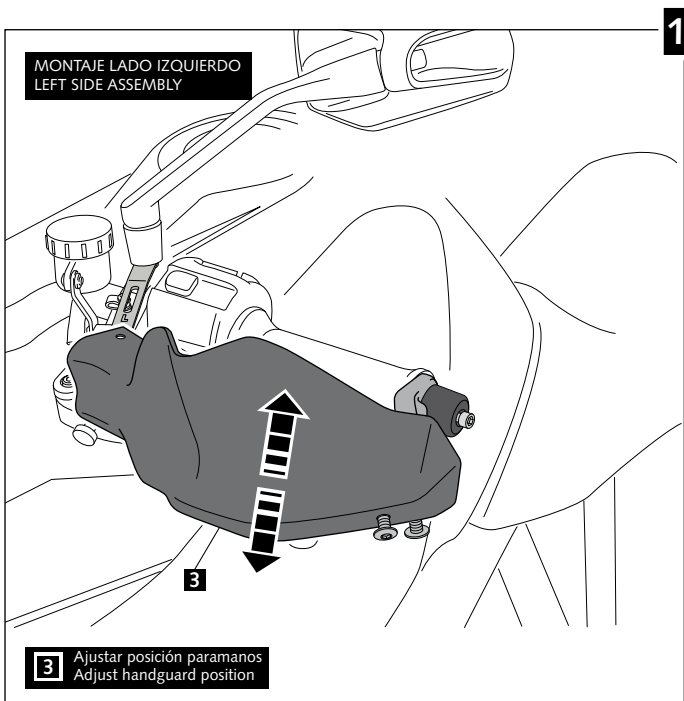

PARAMANOS PARA - HANDPROTECTORS FOR - HANDSCHUTZ FÜR
KTM SUPERDUKE 1290 GT / SUPERDUKE 1290 R

INSTRUCCIONES DE MONTAJE - MOUNTING INSTRUCTIONS - MONTAGEANLEITUNG