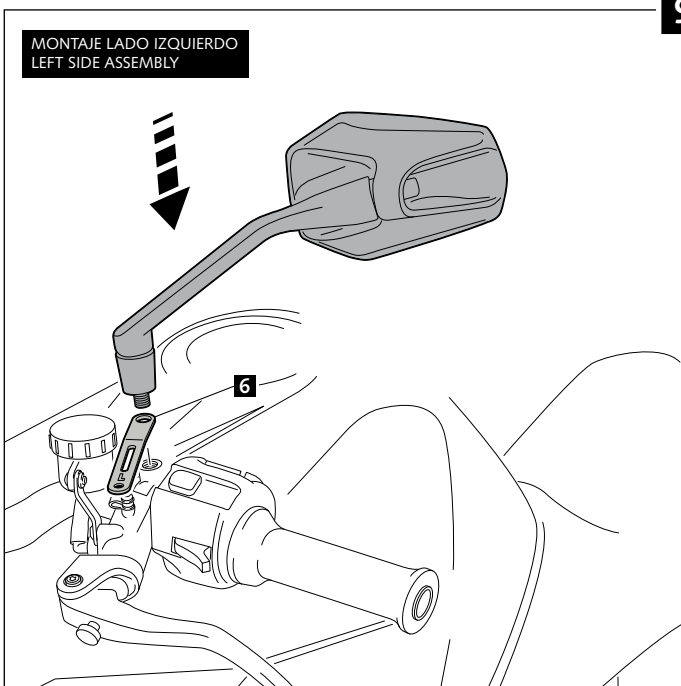

PARAMANOS PARA - HANDPROTECTORS FOR - HANDSCHUTZ FÜR
KTM SUPERDUKE 1290 GT / SUPERDUKE 1290 R

INSTRUCCIONES DE MONTAJE - MOUNTING INSTRUCTIONS - MONTAGEANLEITUNG