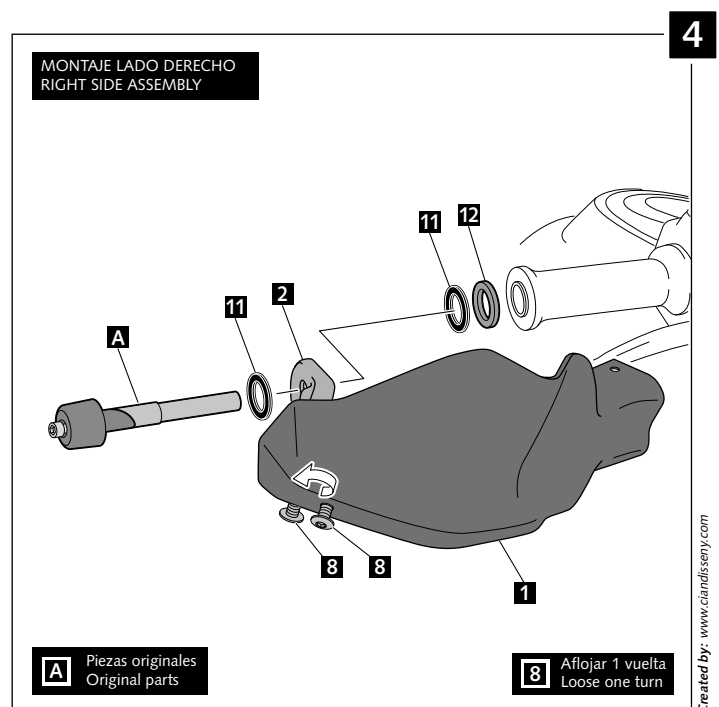

PARAMANOS PARA - HANDPROTECTORS FOR - HANDSCHUTZ FÜR  
**KTM SUPERDUKE 1290 GT / SUPERDUKE 1290 R**

**Ref.: 9186**

ID.	PIEZA / PART	DESCRIPCIÓN	DESCRIPTION	QTY.
1		Paramanos derecho	Right handguard	1
2		Pieza derecha anclaje manillar Ø14 (se suministra montada)	Ø14 right handlebar anchoring part (supplied mounted with handguard)	1
3		Paramanos izquierdo	Left handguard	1
4		Pieza izquierda anclaje manillar Ø14 (se suministra montada)	Ø14 left handlebar anchoring part (supplied mounted with handguard)	1
5		Soporte metálico derecho	Right metal support	1
6		Soporte metálico izquierdo	Left metal support	1
7		Arandela de goma Øint 4,5 Øext 11x2 (se suministra montada con las piezas 1-2-3-4)	Øinner 4,5 Øouter 11x2 rubber washer (supplied already mounted on items 1-2-3-4)	6
8		Tornillo Allen M5x11 ISO 7380	M5x11 ISO 7380 Allen screw	6
9		Arandela de Nylon M5X1	M5X1 Nylon washer	6
10		Tuerca grafilada M5 (se suministra montada con las piezas 1-2-3-4)	M5 Special nut (supplied already mounted on items 1-2-3-4)	4
11		Arandela de goma Øint 15 Øext 28x1	Øinner 15 Øouter28x1 Rubber washer	4
12		Arandela metálica Øint 15 Øext 27x2,5	Øinner 15 Øouter27x2,5 Rubber washer	2
13		Tapón tornillo M5 ISO 7380	M5 ISO 7380 Allen screw cap	6
14		Kit adhesivos	Stickers set	1

PARAMANOS PARA - HANDPROTECTORS FOR - HANDSCHUTZ FÜR  
**KTM SUPERDUKE 1290 GT / SUPERDUKE 1290 R**

INSTRUCCIONES DE MONTAJE - MOUNTING INSTRUCTIONS - MONTAGEANLEITUNG

PARAMANOS PARA - HANDPROTECTORS FOR - HANDSCHUTZ FÜR  
**KTM SUPERDUKE 1290 GT / SUPERDUKE 1290 R**

INSTRUCCIONES DE MONTAJE - MOUNTING INSTRUCTIONS - MONTAGEANLEITUNG

PARAMANOS PARA - HANDPROTECTORS FOR - HANDSCHUTZ FÜR  
**KTM SUPERDUKE 1290 GT / SUPERDUKE 1290 R**

INSTRUCCIONES DE MONTAJE - MOUNTING INSTRUCTIONS - MONTAGEANLEITUNG

PARAMANOS PARA - HANDPROTECTORS FOR - HANDSCHUTZ FÜR  
**KTM SUPERDUKE 1290 GT / SUPERDUKE 1290 R**

INSTRUCCIONES DE MONTAJE - MOUNTING INSTRUCTIONS - MONTAGEANLEITUNG