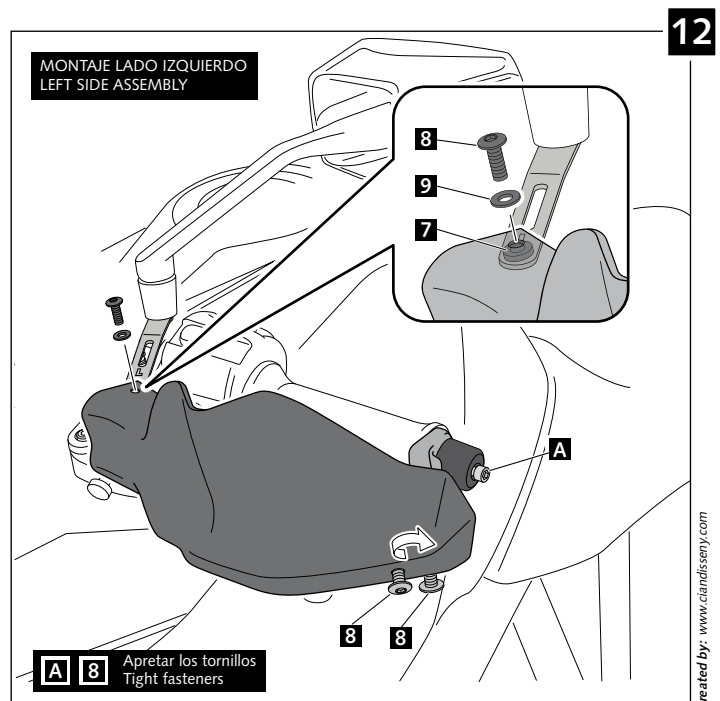

PARAMANOS PARA - HANDPROTECTORS FOR - HANDSCHUTZ FÜR  
**KTM SUPERDUKE 1290 GT / SUPERDUKE 1290 R**

**Ref.: 9186**

ID.	PIEZA / PART	DESCRIPCIÓN	DESCRIPTION	QTY.
1		Paramanos derecho	Right handguard	1
2		Pieza derecha anclaje manillar Ø14 (se suministra montada)	Ø14 right handlebar anchoring part (supplied mounted with handguard)	1
3		Paramanos izquierdo	Left handguard	1
4		Pieza izquierda anclaje manillar Ø14 (se suministra montada)	Ø14 left handlebar anchoring part (supplied mounted with handguard)	1
5		Soporte metálico derecho	Right metal support	1
6		Soporte metálico izquierdo	Left metal support	1
7		Arandela de goma Øint 4,5 Øext 11x2 (se suministra montada con las piezas 1-2-3-4)	Øinner 4,5 Øouter 11x2 rubber washer (supplied already mounted on items 1-2-3-4)	6
8		Tornillo Allen M5x11 ISO 7380	M5x11 ISO 7380 Allen screw	6
9		Arandela de Nylon M5X1	M5X1 Nylon washer	6
10		Tuerca grafilada M5 (se suministra montada con las piezas 1-2-3-4)	M5 Special nut (supplied already mounted on items 1-2-3-4)	4
11		Arandela de goma Øint 15 Øext 28x1	Øinner 15 Øouter28x1 Rubber washer	4
12		Arandela metálica Øint 15 Øext 27x2,5	Øinner 15 Øouter27x2,5 Rubber washer	2
13		Tapón tornillo M5 ISO 7380	M5 ISO 7380 Allen screw cap	6
14		Kit adhesivos	Stickers set	1

PARAMANOS PARA - HANDPROTECTORS FOR - HANDSCHUTZ FÜR  
**KTM SUPERDUKE 1290 GT / SUPERDUKE 1290 R**

INSTRUCCIONES DE MONTAJE - MOUNTING INSTRUCTIONS - MONTAGEANLEITUNG

PARAMANOS PARA - HANDPROTECTORS FOR - HANDSCHUTZ FÜR  
**KTM SUPERDUKE 1290 GT / SUPERDUKE 1290 R**

INSTRUCCIONES DE MONTAJE - MOUNTING INSTRUCTIONS - MONTAGEANLEITUNG

PARAMANOS PARA - HANDPROTECTORS FOR - HANDSCHUTZ FÜR  
**KTM SUPERDUKE 1290 GT / SUPERDUKE 1290 R**

INSTRUCCIONES DE MONTAJE - MOUNTING INSTRUCTIONS - MONTAGEANLEITUNG