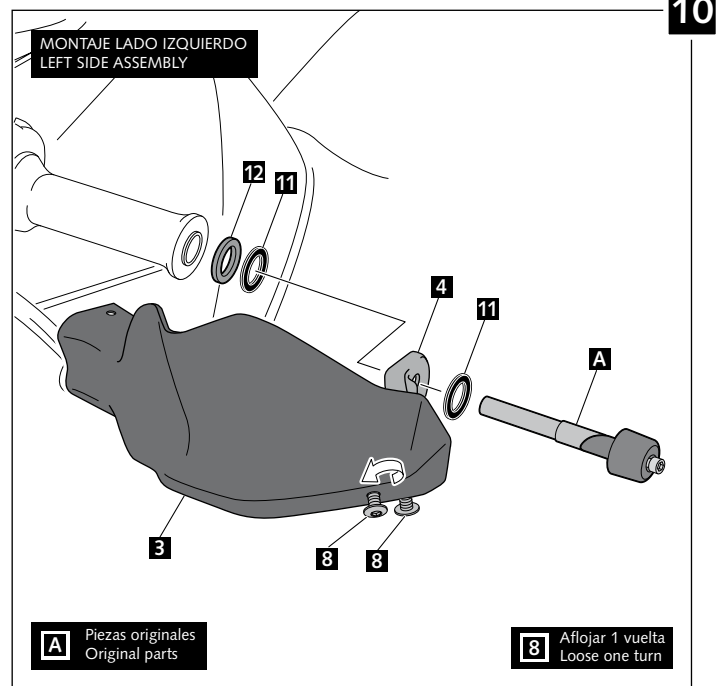

PARAMANOS PARA - HANDPROTECTORS FOR - HANDSCHUTZ FÜR  
**KTM SUPERDUKE 1290 GT / SUPERDUKE 1290 R**

**Ref.: 9186**

ID.	PIEZA / PART	DESCRIPCIÓN	DESCRIPTION	QTY.
1		Paramanos derecho	Right handguard	1
2		Pieza derecha anclaje manillar Ø14 (se suministra montada)	Ø14 right handlebar anchoring part (supplied mounted with handguard)	1
3		Paramanos izquierdo	Left handguard	1
4		Pieza izquierda anclaje manillar Ø14 (se suministra montada)	Ø14 left handlebar anchoring part (supplied mounted with handguard)	1
5		Soporte metálico derecho	Right metal support	1
6		Soporte metálico izquierdo	Left metal support	1
7		Arandela de goma Øint 4,5 Øext 11x2 (se suministra montada con las piezas 1-2-3-4)	Øinner 4,5 Øouter 11x2 rubber washer (supplied already mounted on items 1-2-3-4)	6
8		Tornillo Allen M5x11 ISO 7380	M5x11 ISO 7380 Allen screw	6
9		Arandela de Nylon M5X1	M5X1 Nylon washer	6
10		Tuerca grafilada M5 (se suministra montada con las piezas 1-2-3-4)	M5 Special nut (supplied already mounted on items 1-2-3-4)	4
11		Arandela de goma Øint 15 Øext 28x1	Øinner 15 Øouter28x1 Rubber washer	4
12		Arandela metálica Øint 15 Øext 27x2,5	Øinner 15 Øouter27x2,5 Rubber washer	2
13		Tapón tornillo M5 ISO 7380	M5 ISO 7380 Allen screw cap	6
14		Kit adhesivos	Stickers set	1

PARAMANOS PARA - HANDPROTECTORS FOR - HANDSCHUTZ FÜR  
**KTM SUPERDUKE 1290 GT / SUPERDUKE 1290 R**

INSTRUCCIONES DE MONTAJE - MOUNTING INSTRUCTIONS - MONTAGEANLEITUNG

PARAMANOS PARA - HANDPROTECTORS FOR - HANDSCHUTZ FÜR  
**KTM SUPERDUKE 1290 GT / SUPERDUKE 1290 R**

INSTRUCCIONES DE MONTAJE - MOUNTING INSTRUCTIONS - MONTAGEANLEITUNG

PARAMANOS PARA - HANDPROTECTORS FOR - HANDSCHUTZ FÜR  
**KTM SUPERDUKE 1290 GT / SUPERDUKE 1290 R**

INSTRUCCIONES DE MONTAJE - MOUNTING INSTRUCTIONS - MONTAGEANLEITUNG