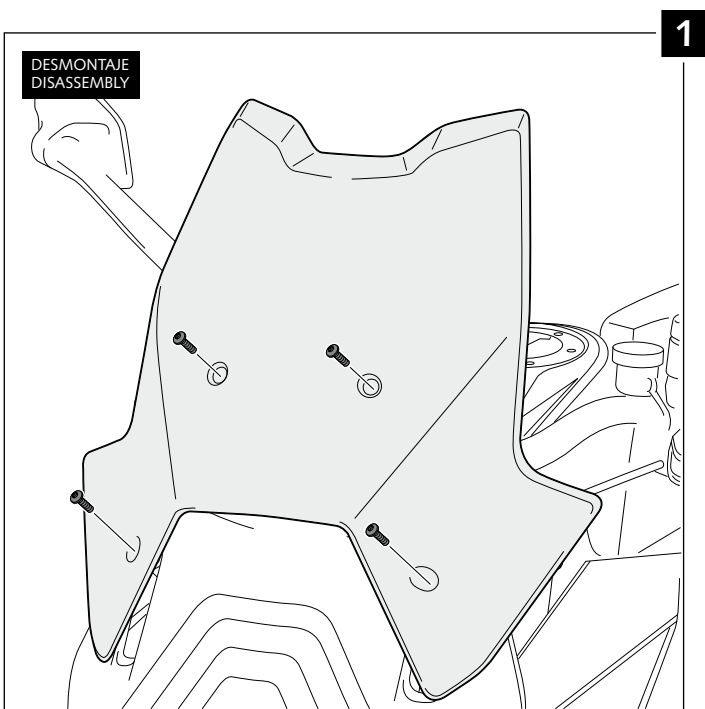

PARAMANOS PARA - HANDPROTECTORS FOR - HANDSCHUTZ FÜR
KTM SUPERDUKE 1290 GT / SUPERDUKE 1290 R

INSTRUCCIONES DE MONTAJE - MOUNTING INSTRUCTIONS - MONTAGEANLEITUNG