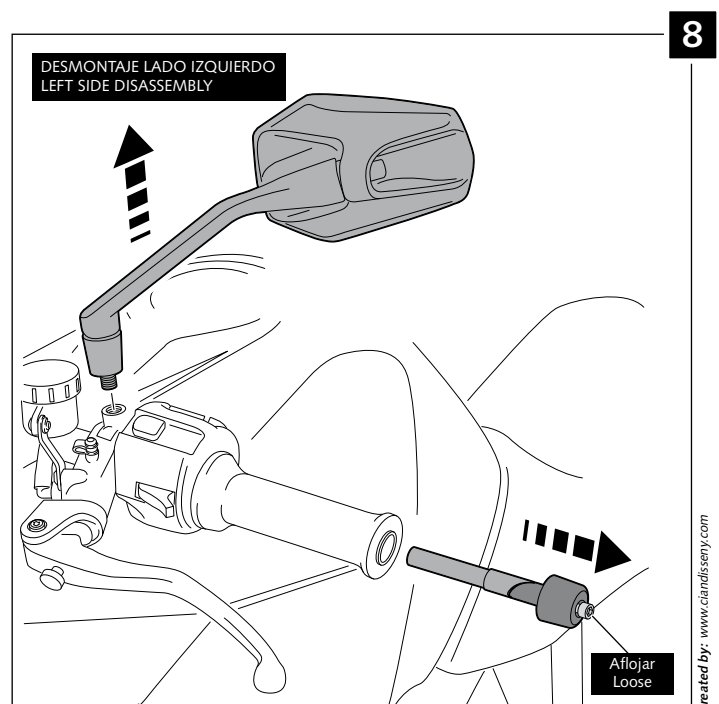

PARAMANOS PARA - HANDPROTECTORS FOR - HANDSCHUTZ FÜR
KTM SUPERDUKE 1290 GT / SUPERDUKE 1290 R

INSTRUCCIONES DE MONTAJE - MOUNTING INSTRUCTIONS - MONTAGEANLEITUNG