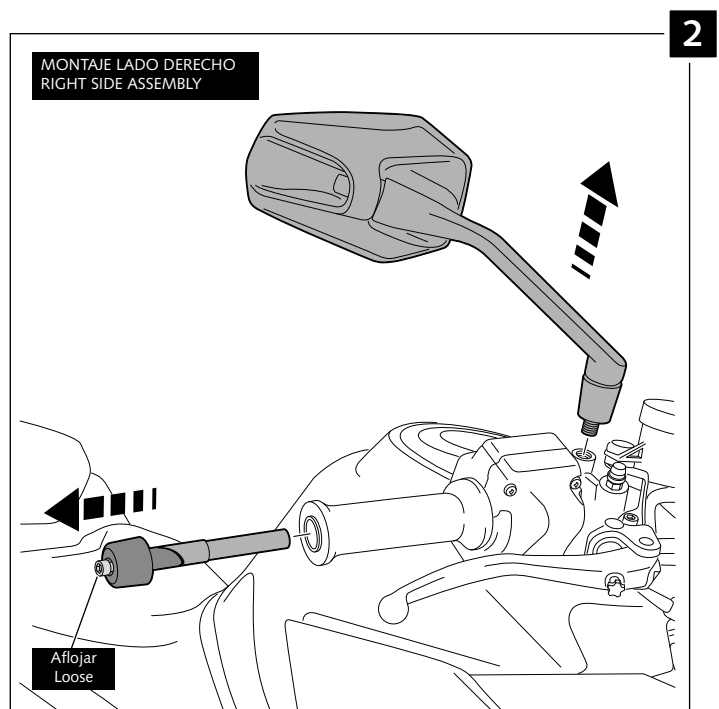

PARAMANOS PARA - HANDPROTECTORS FOR - HANDSCHUTZ FÜR  
**KTM SUPERDUKE 1290 GT / SUPERDUKE 1290 R**

**Ref.: 9186**

ID.	PIEZA / PART	DESCRIPCIÓN	DESCRIPTION	QTY.
1		Paramanos derecho	Right handguard	1
2		Pieza derecha anclaje manillar Ø14 (se suministra montada)	Ø14 right handlebar anchoring part (supplied mounted with handguard)	1
3		Paramanos izquierdo	Left handguard	1
4		Pieza izquierda anclaje manillar Ø14 (se suministra montada)	Ø14 left handlebar anchoring part (supplied mounted with handguard)	1
5		Soporte metálico derecho	Right metal support	1
6		Soporte metálico izquierdo	Left metal support	1
7		Arandela de goma Øint 4,5 Øext 11x2 (se suministra montada con las piezas 1-2-3-4)	Øinner 4,5 Øouter 11x2 rubber washer (supplied already mounted on items 1-2-3-4)	6
8		Tornillo Allen M5x11 ISO 7380	M5x11 ISO 7380 Allen screw	6
9		Arandela de Nylon M5X1	M5X1 Nylon washer	6
10		Tuerca grafilada M5 (se suministra montada con las piezas 1-2-3-4)	M5 Special nut (supplied already mounted on items 1-2-3-4)	4
11		Arandela de goma Øint 15 Øext 28x1	Øinner 15 Øouter28x1 Rubber washer	4
12		Arandela metálica Øint 15 Øext 27x2,5	Øinner 15 Øouter27x2,5 Rubber washer	2
13		Tapón tornillo M5 ISO 7380	M5 ISO 7380 Allen screw cap	6
14		Kit adhesivos	Stickers set	1

PARAMANOS PARA - HANDPROTECTORS FOR - HANDSCHUTZ FÜR  
**KTM SUPERDUKE 1290 GT / SUPERDUKE 1290 R**

INSTRUCCIONES DE MONTAJE - MOUNTING INSTRUCTIONS - MONTAGEANLEITUNG

PARAMANOS PARA - HANDPROTECTORS FOR - HANDSCHUTZ FÜR  
**KTM SUPERDUKE 1290 GT / SUPERDUKE 1290 R**