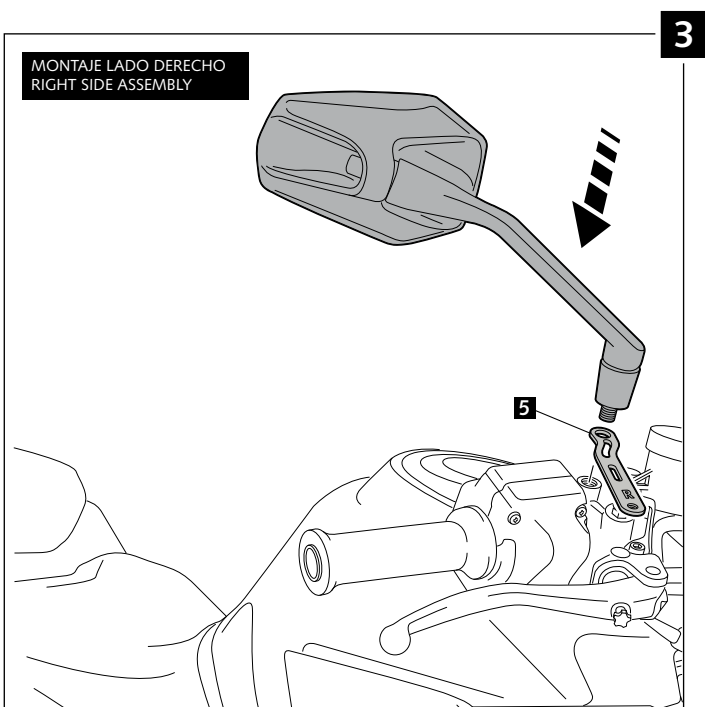

PARAMANOS PARA - HANDPROTECTORS FOR - HANDSCHUTZ FÜR
KTM SUPERDUKE 1290 GT / SUPERDUKE 1290 R

INSTRUCCIONES DE MONTAJE - MOUNTING INSTRUCTIONS - MONTAGEANLEITUNG