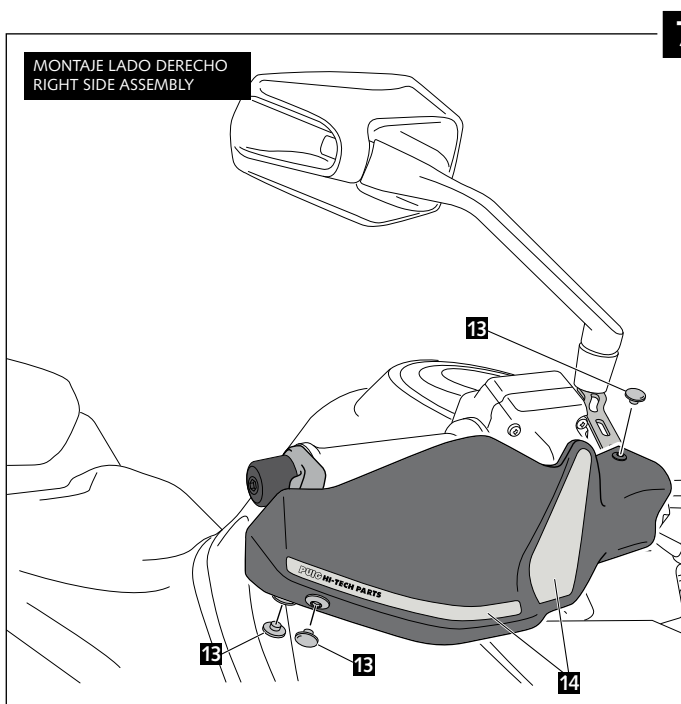

PARAMANOS PARA - HANDPROTECTORS FOR - HANDSCHUTZ FÜR
KTM SUPERDUKE 1290 GT / SUPERDUKE 1290 R

INSTRUCCIONES DE MONTAJE - MOUNTING INSTRUCTIONS - MONTAGEANLEITUNG