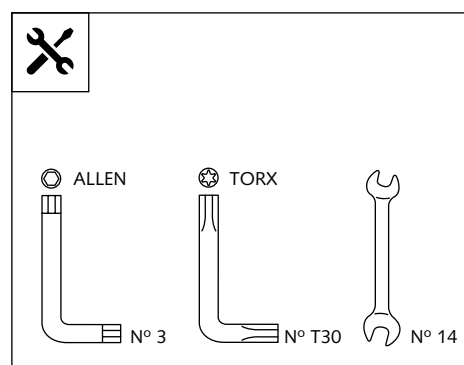

PARAMANOS PARA - HANDPROTECTORS FOR - HANDSCHUTZ FÜR  
**KTM SUPERDUKE 1290 GT / SUPERDUKE 1290 R**

**Ref.: 9186**

ID.	PIEZA / PART	DESCRIPCIÓN	DESCRIPTION	QTY.
1		Paramanos derecho	Right handguard	1
2		Pieza derecha anclaje manillar Ø14 (se suministra montada)	Ø14 right handlebar anchoring part (supplied mounted with handguard)	1
3		Paramanos izquierdo	Left handguard	1
4		Pieza izquierda anclaje manillar Ø14 (se suministra montada)	Ø14 left handlebar anchoring part (supplied mounted with handguard)	1
5		Soporte metálico derecho	Right metal support	1
6		Soporte metálico izquierdo	Left metal support	1
7		Arandela de goma Øint 4,5 Øext 11x2 (se suministra montada con las piezas 1-2-3-4)	Øinner 4,5 Øouter 11x2 rubber washer (supplied already mounted on items 1-2-3-4)	6
8		Tornillo Allen M5x11 ISO 7380	M5x11 ISO 7380 Allen screw	6
9		Arandela de Nylon M5X1	M5X1 Nylon washer	6
10		Tuerca grafilada M5 (se suministra montada con las piezas 1-2-3-4)	M5 Special nut (supplied already mounted on items 1-2-3-4)	4
11		Arandela de goma Øint 15 Øext 28x1	Øinner 15 Øouter28x1 Rubber washer	4
12		Arandela metálica Øint 15 Øext 27x2,5	Øinner 15 Øouter27x2,5 Rubber washer	2
13		Tapón tornillo M5 ISO 7380	M5 ISO 7380 Allen screw cap	6
14		Kit adhesivos	Stickers set	1

PARAMANOS PARA - HANDPROTECTORS FOR - HANDSCHUTZ FÜR  
**KTM SUPERDUKE 1290 GT / SUPERDUKE 1290 R**

INSTRUCCIONES DE MONTAJE - MOUNTING INSTRUCTIONS - MONTAGEANLEITUNG

PARAMANOS PARA - HANDPROTECTORS FOR - HANDSCHUTZ FÜR  
**KTM SUPERDUKE 1290 GT / SUPERDUKE 1290 R**