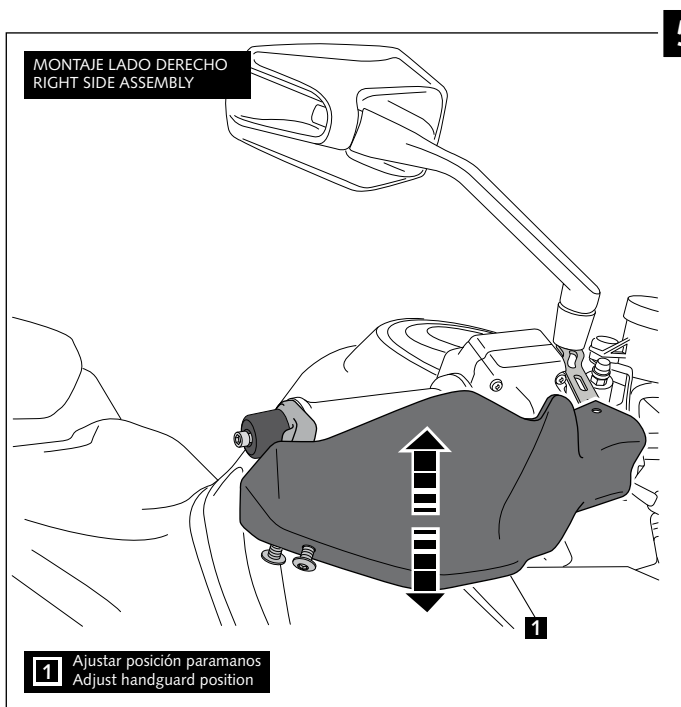

PARAMANOS PARA - HANDPROTECTORS FOR - HANDSCHUTZ FÜR  
**KTM SUPERDUKE 1290 GT / SUPERDUKE 1290 R**

**Ref.: 9186**

ID.	PIEZA / PART	DESCRIPCIÓN	DESCRIPTION	QTY.
1		Paramanos derecho	Right handguard	1
2		Pieza derecha anclaje manillar Ø14 (se suministra montada)	Ø14 right handlebar anchoring part (supplied mounted with handguard)	1
3		Paramanos izquierdo	Left handguard	1
4		Pieza izquierda anclaje manillar Ø14 (se suministra montada)	Ø14 left handlebar anchoring part (supplied mounted with handguard)	1
5		Soporte metálico derecho	Right metal support	1
6		Soporte metálico izquierdo	Left metal support	1
7		Arandela de goma Øint 4,5 Øext 11x2 (se suministra montada con las piezas 1-2-3-4)	Øinner 4,5 Øouter 11x2 rubber washer (supplied already mounted on items 1-2-3-4)	6
8		Tornillo Allen M5x11 ISO 7380	M5x11 ISO 7380 Allen screw	6
9		Arandela de Nylon M5X1	M5X1 Nylon washer	6
10		Tuerca grafilada M5 (se suministra montada con las piezas 1-2-3-4)	M5 Special nut (supplied already mounted on items 1-2-3-4)	4
11		Arandela de goma Øint 15 Øext 28x1	Øinner 15 Øouter28x1 Rubber washer	4
12		Arandela metálica Øint 15 Øext 27x2,5	Øinner 15 Øouter27x2,5 Rubber washer	2
13		Tapón tornillo M5 ISO 7380	M5 ISO 7380 Allen screw cap	6
14		Kit adhesivos	Stickers set	1

PARAMANOS PARA - HANDPROTECTORS FOR - HANDSCHUTZ FÜR  
**KTM SUPERDUKE 1290 GT / SUPERDUKE 1290 R**

INSTRUCCIONES DE MONTAJE - MOUNTING INSTRUCTIONS - MONTAGEANLEITUNG

PARAMANOS PARA - HANDPROTECTORS FOR - HANDSCHUTZ FÜR  
**KTM SUPERDUKE 1290 GT / SUPERDUKE 1290 R**

INSTRUCCIONES DE MONTAJE - MOUNTING INSTRUCTIONS - MONTAGEANLEITUNG

PARAMANOS PARA - HANDPROTECTORS FOR - HANDSCHUTZ FÜR  
**KTM SUPERDUKE 1290 GT / SUPERDUKE 1290 R**

INSTRUCCIONES DE MONTAJE - MOUNTING INSTRUCTIONS - MONTAGEANLEITUNG