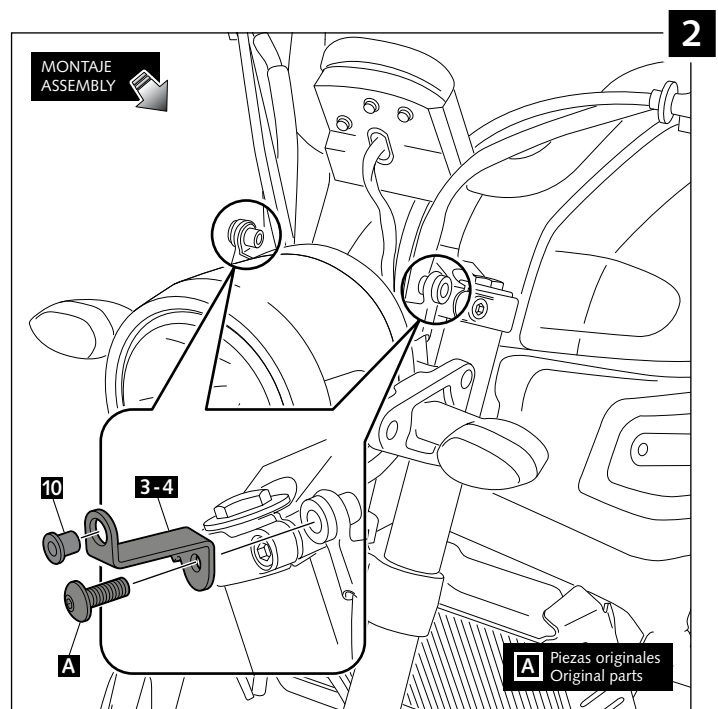

SEMICARENADO RETRO PARA - RETRO WINDSCREEN FOR - WINDSCHUTZSCHEIBE RETRO FÜR YAMAHA XSR900

Ref.: 8934

(color negro / black colour)

Ref.: 9188

(color carbono / carbon look)

1 persona
1 person

15 min

Fácil - Easy

Media-Intermediate

Difícil-Difficult

ID.	PIEZA / PART	DESCRIPCIÓN	DESCRIPTION	QTY.
1		Cúpula	Screen	1
2		Carcasa ABS	ABS Fairing	1
3		Soporte metálico derecho	Right metal support	1
4		Soporte metálico izquierdo	Left metal support	1
5		Soporte metálico inferior	Lower metal support	1
6		Tornillo Allen M4x16 ISO 7380	M4x16 ISO 7380 Allen screw	5
7		Silentblock M4	Silentblock M4	5
8		Arandela de nylon M4x0,5	M4x0,5 Nylon washer	5
9		Tornillo Allen M5x16 ISO 7380	M5x16 ISO 7380 Allen screw	3
10		Silentblock M5	Silentblock M5	3
11		Arandela de nylon M5x1	M5x1 Nylon washer	3
12		Kit adhesivos	Stickers set	1

SEMICARENADO RETRO PARA - RETRO WINDSCREEN FOR -
 WINDSCHUTZSCHEIBE RETRO FÜR
YAMAHA XSR900

INSTRUCCIONES DE MONTAJE - MOUNTING INSTRUCTIONS - MONTAGEANLEITUNG

SEMICARENADO RETRO PARA - RETRO WINDSCREEN FOR -
 WINDSCHUTZSCHEIBE RETRO FÜR
YAMAHA XSR900