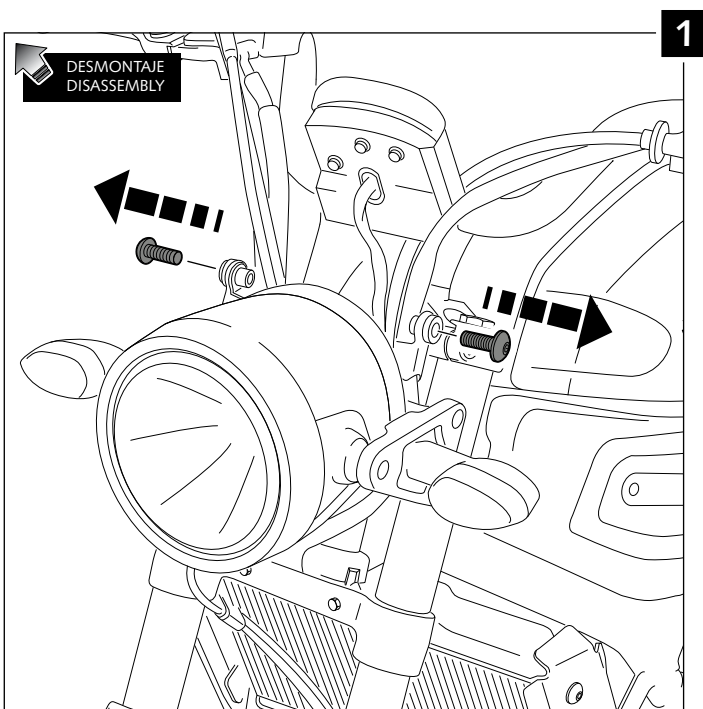

SEMICARENADO RETRO PARA - RETRO WINDSCREEN FOR -
WINDSCHUTZSCHEIBE RETRO FÜR
YAMAHA XSR900

INSTRUCCIONES DE MONTAJE - MOUNTING INSTRUCTIONS - MONTAGEANLEITUNG