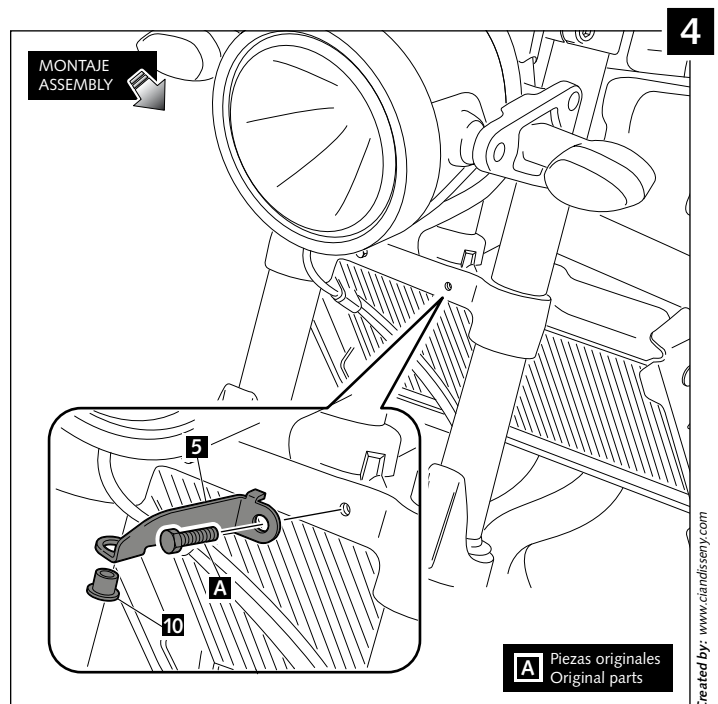

SEMICARENADO RETRO PARA - RETRO WINDSCREEN FOR - WINDSCHUTZSCHEIBE RETRO FÜR YAMAHA XSR900

Ref.: 8934

(color negro / black colour)

Ref.: 9188

(color carbono / carbon look)

1 persona
1 person

15 min

Fácil - Easy

Media-Intermediate

Difícil-Difficult

ID.	PIEZA / PART	DESCRIPCIÓN	DESCRIPTION	QTY.
1		Cúpula	Screen	1
2		Carcasa ABS	ABS Fairing	1
3		Soporte metálico derecho	Right metal support	1
4		Soporte metálico izquierdo	Left metal support	1
5		Soporte metálico inferior	Lower metal support	1
6		Tornillo Allen M4x16 ISO 7380	M4x16 ISO 7380 Allen screw	5
7		Silentblock M4	Silentblock M4	5
8		Arandela de nylon M4x0,5	M4x0,5 Nylon washer	5
9		Tornillo Allen M5x16 ISO 7380	M5x16 ISO 7380 Allen screw	3
10		Silentblock M5	Silentblock M5	3
11		Arandela de nylon M5x1	M5x1 Nylon washer	3
12		Kit adhesivos	Stickers set	1

SEMICARENADO RETRO PARA - RETRO WINDSCREEN FOR -
 WINDSCHUTZSCHEIBE RETRO FÜR
YAMAHA XSR900

INSTRUCCIONES DE MONTAJE - MOUNTING INSTRUCTIONS - MONTAGEANLEITUNG

SEMICARENADO RETRO PARA - RETRO WINDSCREEN FOR -
 WINDSCHUTZSCHEIBE RETRO FÜR
YAMAHA XSR900