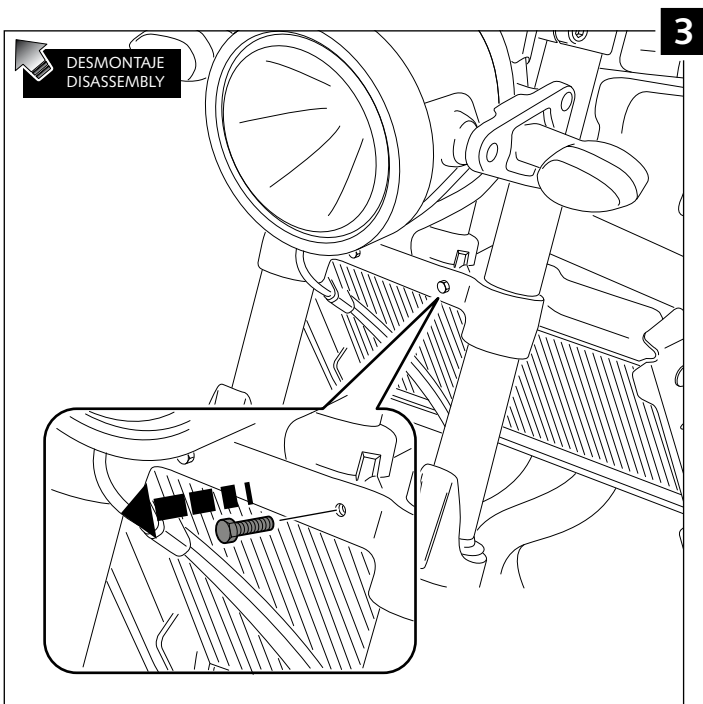

SEMICARENADO RETRO PARA - RETRO WINDSCREEN FOR -
WINDSCHUTZSCHEIBE RETRO FÜR
YAMAHA XSR900

INSTRUCCIONES DE MONTAJE - MOUNTING INSTRUCTIONS - MONTAGEANLEITUNG