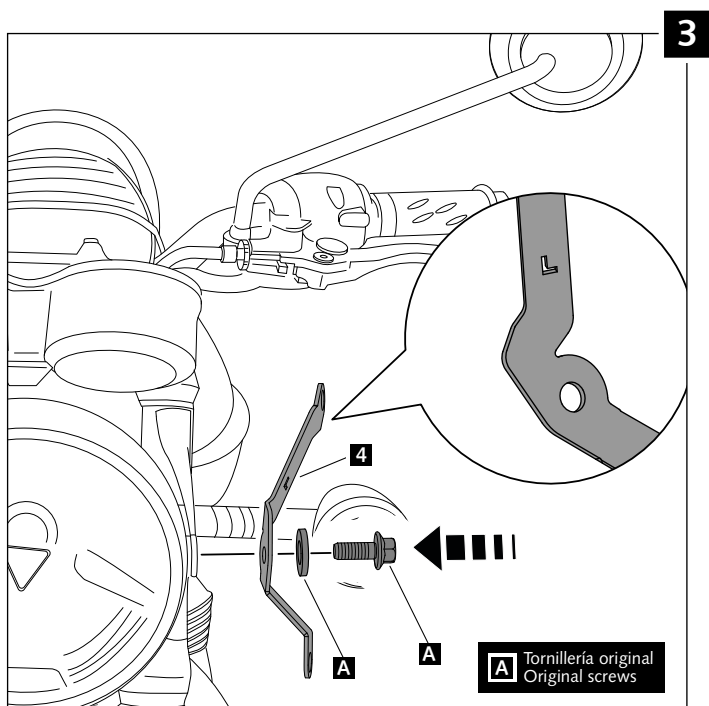

SEMICARENADO RETRO PARA - RETRO WINDSCREEN FOR - WINDSCHUTZSCHEIBE RETRO FÜR TRIUMPH BONNEVILLE T100/T120/T200

Ref.: 9176
 (color negro/black colour)

Ref.: 9195
 (símil carbono/carbon look)

ID.	PIEZA / PART	DESCRIPCIÓN	DESCRIPTION	QTY.
1		Cúpula	Screen	1
2		Carcasa ABS	ABS fairing	1
3		Soporte metálico derecho	Right metal support	1
4		Soporte metálico izquierdo	Left metal support	1
5		Silentblock M4	M4 silentblock	5
6		Silentblock M5	M5 silentblock	4
7		Tornillo allen M4x16 ISO 7380	M4x16 ISO 7380 allen screw	5
8		Tornillo allen M5x16 Ø9 ISO 7380	M5x16 Ø9 ISO 7380 allen screw	4
9		Arandela nylon M4x0,5	M4x0,5 nylon washer	5
10		Arandela nylon M5x1mm	M5x1 nylon washer	4
11		Kit adhesivos	Stickers set	1

SEMICARENADO RETRO PARA - RETRO WINDSCREEN FOR - WINDSCHUTZSCHEIBE RETRO FÜR
TRIUMPH BONNEVILLE T100/T120/T200

INSTRUCCIONES DE MONTAJE - MOUNTING INSTRUCTIONS - MONTAGEANLEITUNG

SEMICARENADO RETRO PARA - RETRO WINDSCREEN FOR - WINDSCHUTZSCHEIBE RETRO FÜR
TRIUMPH BONNEVILLE T100/T120/T200