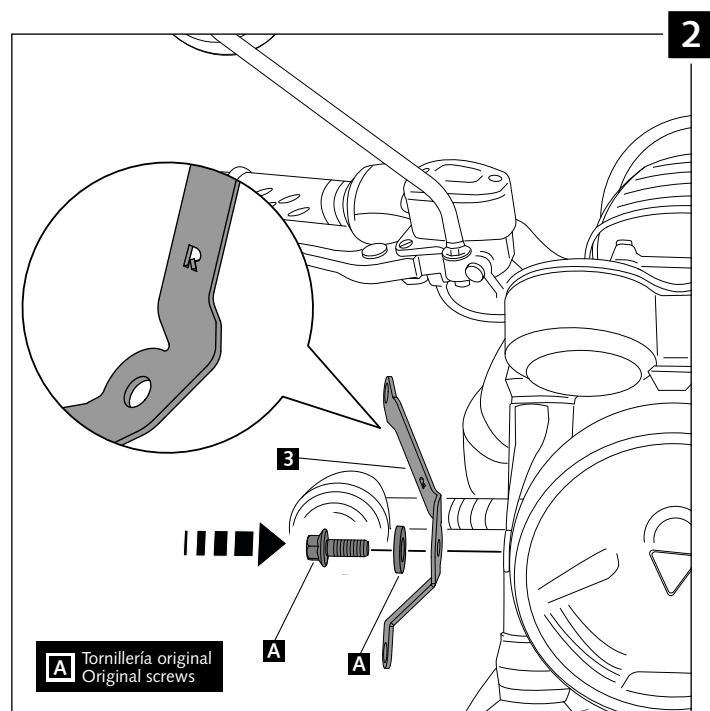

SEMICARENADO RETRO PARA - RETRO WINDSCREEN FOR - WINDSCHUTZSCHEIBE RETRO FÜR TRIUMPH BONNEVILLE T100/T120/T200

Ref.: 9176
 (color negro/black colour)

Ref.: 9195
 (símil carbono/carbon look)

ID.	PIEZA / PART	DESCRIPCIÓN	DESCRIPTION	QTY.
1		Cúpula	Screen	1
2		Carcasa ABS	ABS fairing	1
3		Soporte metálico derecho	Right metal support	1
4		Soporte metálico izquierdo	Left metal support	1
5		Silentblock M4	M4 silentblock	5
6		Silentblock M5	M5 silentblock	4
7		Tornillo allen M4x16 ISO 7380	M4x16 ISO 7380 allen screw	5
8		Tornillo allen M5x16 Ø9 ISO 7380	M5x16 Ø9 ISO 7380 allen screw	4
9		Arandela nylon M4x0,5	M4x0,5 nylon washer	5
10		Arandela nylon M5x1mm	M5x1 nylon washer	4
11		Kit adhesivos	Stickers set	1

SEMICARENADO RETRO PARA - RETRO WINDSCREEN FOR - WINDSCHUTZSCHEIBE RETRO FÜR
TRIUMPH BONNEVILLE T100/T120/T200

INSTRUCCIONES DE MONTAJE - MOUNTING INSTRUCTIONS - MONTAGEANLEITUNG

SEMICARENADO RETRO PARA - RETRO WINDSCREEN FOR - WINDSCHUTZSCHEIBE RETRO FÜR
TRIUMPH BONNEVILLE T100/T120/T200

INSTRUCCIONES DE MONTAJE - MOUNTING INSTRUCTIONS - MONTAGEANLEITUNG

SEMICARENADO RETRO PARA - RETRO WINDSCREEN FOR - WINDSCHUTZSCHEIBE RETRO FÜR
TRIUMPH BONNEVILLE T100/T120/T200

INSTRUCCIONES DE MONTAJE - MOUNTING INSTRUCTIONS - MONTAGEANLEITUNG