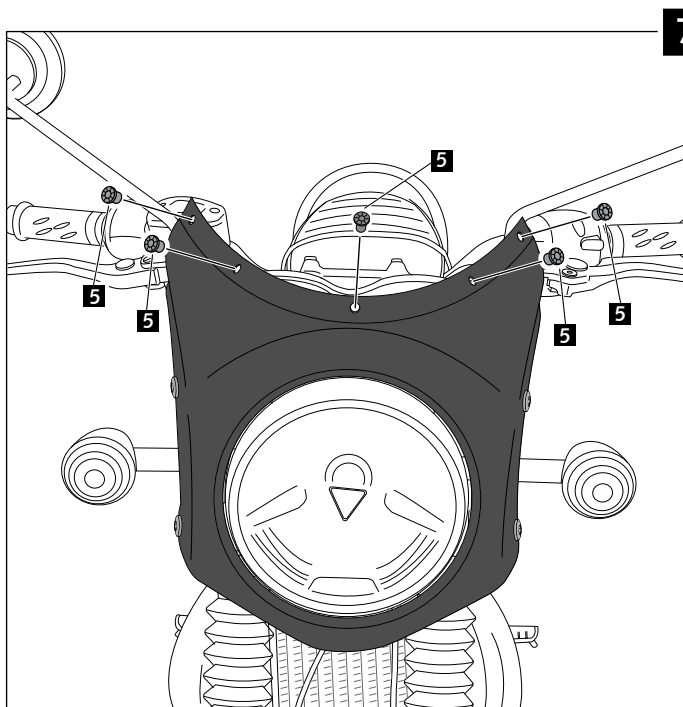

SEMICARENADO RETRO PARA - RETRO WINDSCREEN FOR - WINDSCHUTZSCHEIBE RETRO FÜR
TRIUMPH BONNEVILLE T100/T120/T200

INSTRUCCIONES DE MONTAJE - MOUNTING INSTRUCTIONS - MONTAGEANLEITUNG