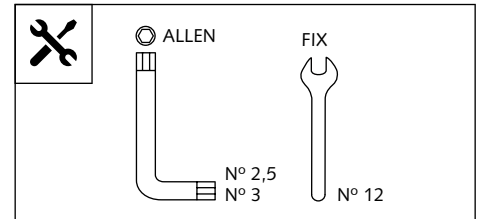

SEMICARENADO RETRO PARA - RETRO WINDSCREEN FOR - WINDSCHUTZSCHEIBE RETRO FÜR TRIUMPH BONNEVILLE T100/T120/T200

Ref.: 9176
 (color negro/black colour)

Ref.: 9195
 (símil carbono/carbon look)

ID.	PIEZA / PART	DESCRIPCIÓN	DESCRIPTION	QTY.
1		Cúpula	Screen	1
2		Carcasa ABS	ABS fairing	1
3		Soporte metálico derecho	Right metal support	1
4		Soporte metálico izquierdo	Left metal support	1
5		Silentblock M4	M4 silentblock	5
6		Silentblock M5	M5 silentblock	4
7		Tornillo allen M4x16 ISO 7380	M4x16 ISO 7380 allen screw	5
8		Tornillo allen M5x16 Ø9 ISO 7380	M5x16 Ø9 ISO 7380 allen screw	4
9		Arandela nylon M4x0,5	M4x0,5 nylon washer	5
10		Arandela nylon M5x1mm	M5x1 nylon washer	4
11		Kit adhesivos	Stickers set	1

SEMICARENADO RETRO PARA - RETRO WINDSCREEN FOR - WINDSCHUTZSCHEIBE RETRO FÜR
TRIUMPH BONNEVILLE T100/T120/T200

INSTRUCCIONES DE MONTAJE - MOUNTING INSTRUCTIONS - MONTAGEANLEITUNG

SEMICARENADO RETRO PARA - RETRO WINDSCREEN FOR - WINDSCHUTZSCHEIBE RETRO FÜR
TRIUMPH BONNEVILLE T100/T120/T200