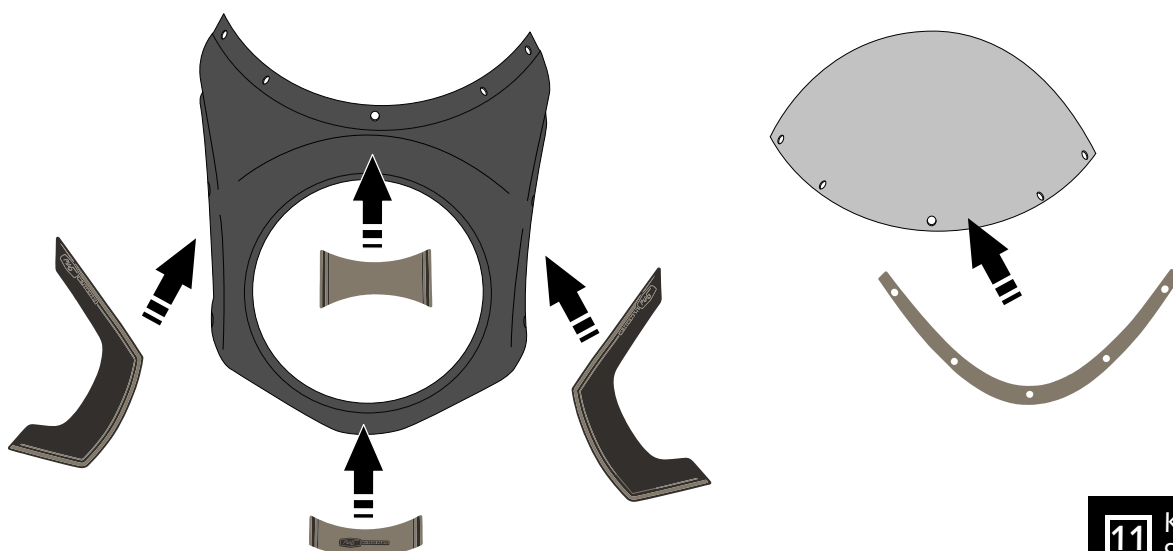

SEMICARENADO RETRO PARA - RETRO WINDSCREEN FOR - WINDSCHUTZSCHEIBE RETRO FÜR
TRIUMPH BONNEVILLE T100/T120/T200

INSTRUCCIONES DE MONTAJE - MOUNTING INSTRUCTIONS - MONTAGEANLEITUNG

6

11 Kit adhesivos
Stickers set

8