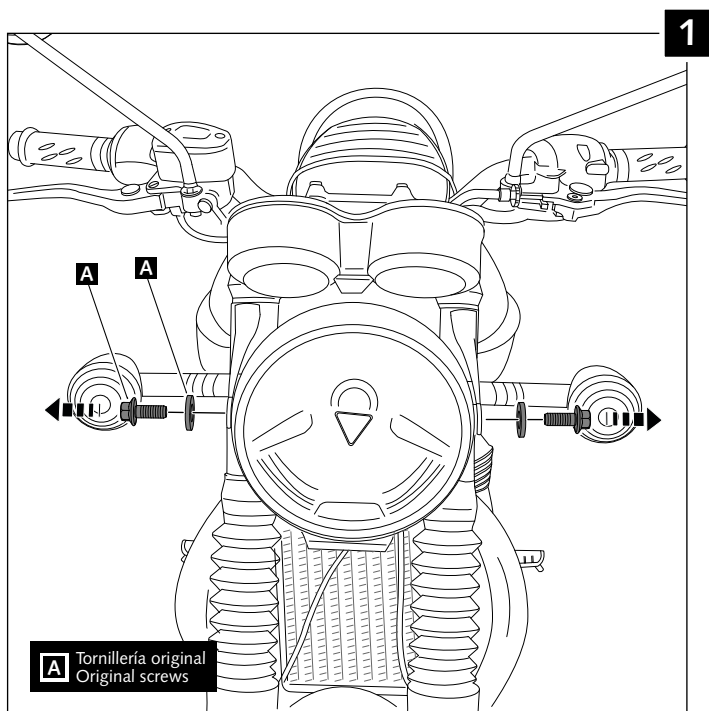

SEMICARENADO RETRO PARA - RETRO WINDSCREEN FOR - WINDSCHUTZSCHEIBE RETRO FÜR TRIUMPH BONNEVILLE T100/T120/T200

Ref.: 9176
 (color negro/black colour)

Ref.: 9195
 (símil carbono/carbon look)

ID.	PIEZA / PART	DESCRIPCIÓN	DESCRIPTION	QTY.
1		Cúpula	Screen	1
2		Carcasa ABS	ABS fairing	1
3		Soporte metálico derecho	Right metal support	1
4		Soporte metálico izquierdo	Left metal support	1
5		Silentblock M4	M4 silentblock	5
6		Silentblock M5	M5 silentblock	4
7		Tornillo allen M4x16 ISO 7380	M4x16 ISO 7380 allen screw	5
8		Tornillo allen M5x16 Ø9 ISO 7380	M5x16 Ø9 ISO 7380 allen screw	4
9		Arandela nylon M4x0,5	M4x0,5 nylon washer	5
10		Arandela nylon M5x1mm	M5x1 nylon washer	4
11		Kit adhesivos	Stickers set	1

SEMICARENADO RETRO PARA - RETRO WINDSCREEN FOR - WINDSCHUTZSCHEIBE RETRO FÜR
TRIUMPH BONNEVILLE T100/T120/T200

INSTRUCCIONES DE MONTAJE - MOUNTING INSTRUCTIONS - MONTAGEANLEITUNG

SEMICARENADO RETRO PARA - RETRO WINDSCREEN FOR - WINDSCHUTZSCHEIBE RETRO FÜR
TRIUMPH BONNEVILLE T100/T120/T200