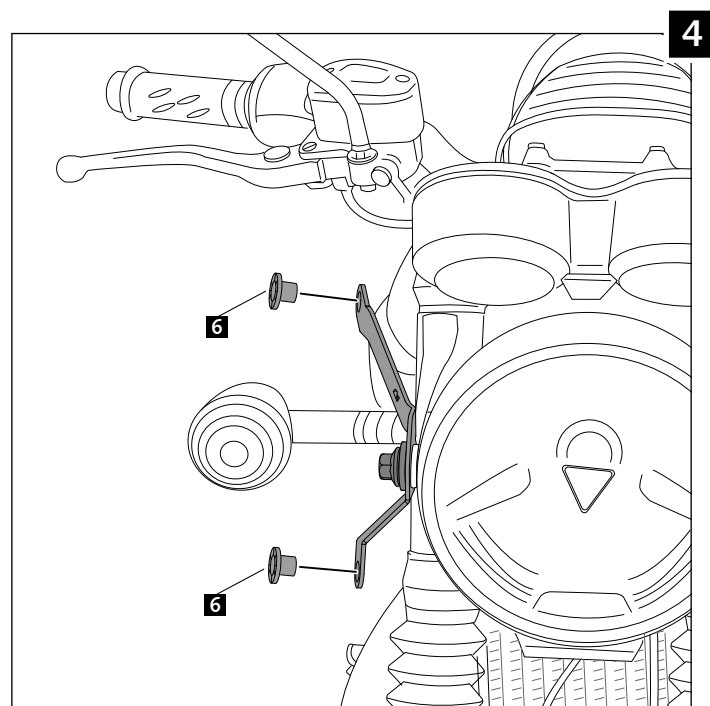

SEMICARENADO RETRO PARA - RETRO WINDSCREEN FOR - WINDSCHUTZSCHEIBE RETRO FÜR TRIUMPH BONNEVILLE T100/T120/T200

Ref.: 9176
 (color negro/black colour)

Ref.: 9195
 (símil carbono/carbon look)

ID.	PIEZA / PART	DESCRIPCIÓN	DESCRIPTION	QTY.
1		Cúpula	Screen	1
2		Carcasa ABS	ABS fairing	1
3		Soporte metálico derecho	Right metal support	1
4		Soporte metálico izquierdo	Left metal support	1
5		Silentblock M4	M4 silentblock	5
6		Silentblock M5	M5 silentblock	4
7		Tornillo allen M4x16 ISO 7380	M4x16 ISO 7380 allen screw	5
8		Tornillo allen M5x16 Ø9 ISO 7380	M5x16 Ø9 ISO 7380 allen screw	4
9		Arandela nylon M4x0,5	M4x0,5 nylon washer	5
10		Arandela nylon M5x1mm	M5x1 nylon washer	4
11		Kit adhesivos	Stickers set	1

SEMICARENADO RETRO PARA - RETRO WINDSCREEN FOR - WINDSCHUTZSCHEIBE RETRO FÜR
TRIUMPH BONNEVILLE T100/T120/T200

INSTRUCCIONES DE MONTAJE - MOUNTING INSTRUCTIONS - MONTAGEANLEITUNG

SEMICARENADO RETRO PARA - RETRO WINDSCREEN FOR - WINDSCHUTZSCHEIBE RETRO FÜR
TRIUMPH BONNEVILLE T100/T120/T200