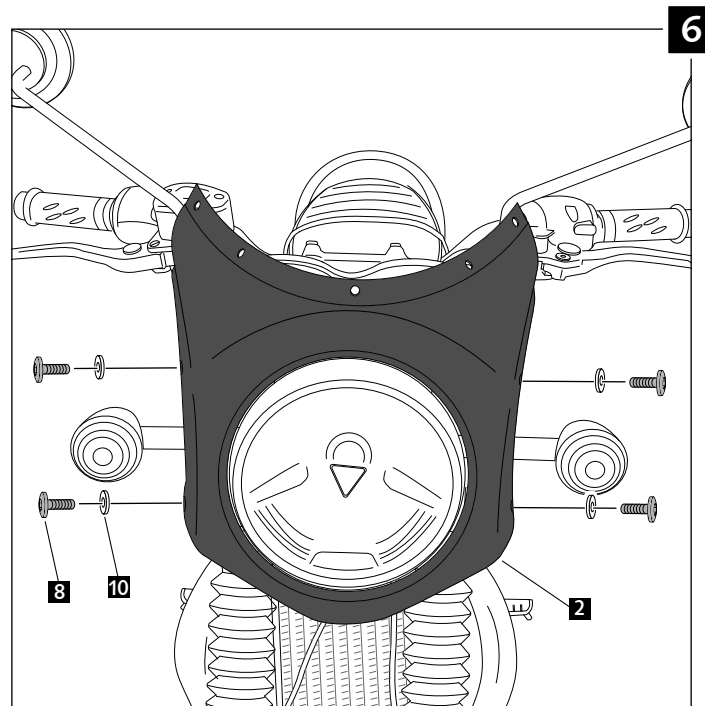

SEMICARENADO RETRO PARA - RETRO WINDSCREEN FOR - WINDSCHUTZSCHEIBE RETRO FÜR
TRIUMPH BONNEVILLE T100/T120/T200

INSTRUCCIONES DE MONTAJE - MOUNTING INSTRUCTIONS - MONTAGEANLEITUNG