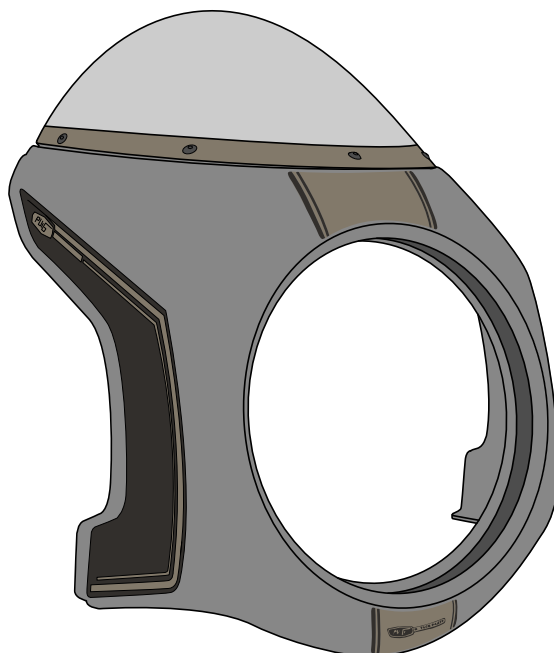

11 Kit adhesivos
Stickers set