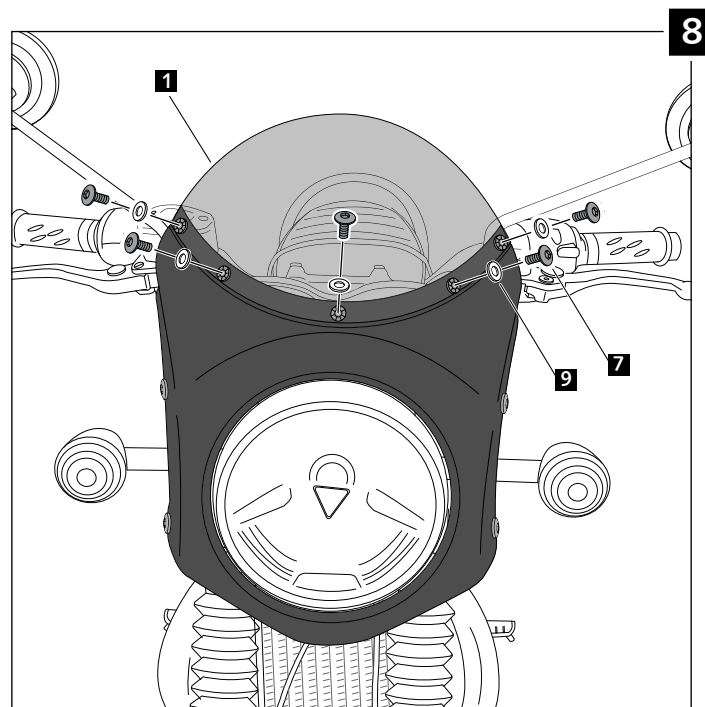

SEMICARENADO RETRO PARA - RETRO WINDSCREEN FOR - WINDSCHUTZSCHEIBE RETRO FÜR
TRIUMPH BONNEVILLE T100/T120/T200

INSTRUCCIONES DE MONTAJE - MOUNTING INSTRUCTIONS - MONTAGEANLEITUNG