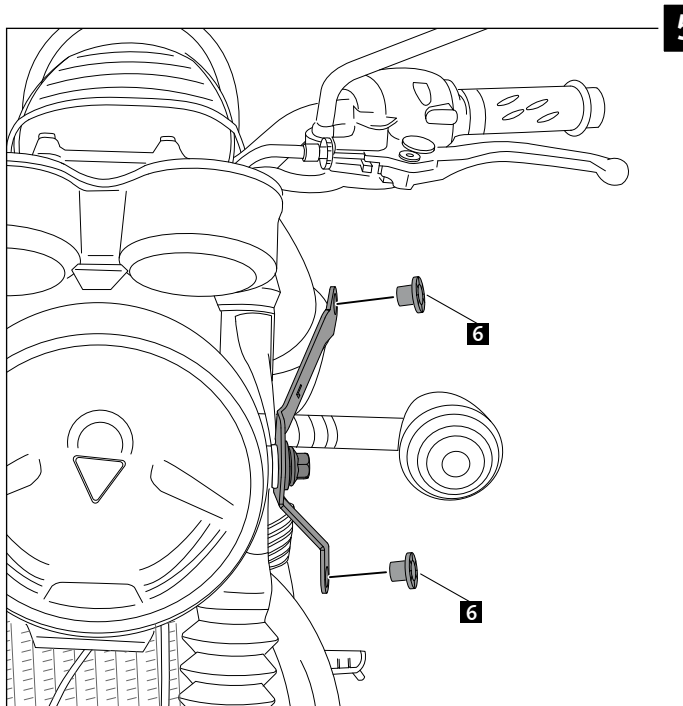

SEMICARENADO RETRO PARA - RETRO WINDSCREEN FOR - WINDSCHUTZSCHEIBE RETRO FÜR
TRIUMPH BONNEVILLE T100/T120/T200

INSTRUCCIONES DE MONTAJE - MOUNTING INSTRUCTIONS - MONTAGEANLEITUNG