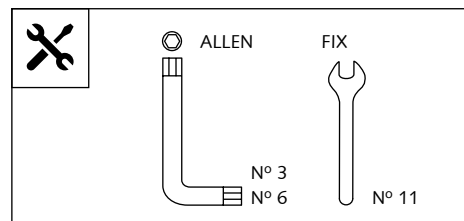

CÚPULA TOURING PARA - TOURING SCREEN FOR - TOURENSCHEIBE FÜR
SUZUKI GSX-S750 '17-

Ref.: 9436

ID.	PIEZA / PART	DESCRIPCIÓN	DESCRIPTION	QTY.	REF.:
1		Cúpula Sport	Sport Screen	1	9436A/C/F/H/N/R/W/M3
2		Soporte metálico derecho (R)	Right metal support (R)	1	SOPOR-2P-3-9436
3		Soporte metálico izquierdo (L)	Left metal support (L)	1	SOPOR-2P-3-9436
4		Tornillo allen M5x11 Ø11 ISO7380	M5x11 Ø11 ISO7380 allen screw	2	TORNI-AI----520
5		Arandela de nylon M5x1	M5x1 nylon washer	4	ARNV00000000245
6		Tapon tornillo M5ISO 7380	M5 ISO7380 allen screw cap	6	TAPON____85
7		Tornillo allen M5x16 Ø11 ISO 7380	M5x16 Ø11 ISO 7380 allen screw	4	TORNI-I7380-493
8		Silentblock M5	M5 silentblock	4	SILENBTM5-046/1
9		Tornillo especial M5x17 Long Hexagonal 14	M5x17 special screw Hexagonal lenght 14	2	TORNI-EC----498
10		Tornillo allen DIN912 M8x40	M8x40 DIN912 allen screw	2	TORNI-D912-475
11		casquillo Ø8,5xØ14x9	Ø8,5xØ14x9 arrowhead	2	CASQUI____0100

CÚPULA TOURING PARA - TOURING SCREEN FOR - TOURENSCHEIBE FÜR
SUZUKI GSX-S750 '17-

INSTRUCCIONES DE MONTAJE - MOUNTING INSTRUCTIONS - MONTAGEANLEITUNG