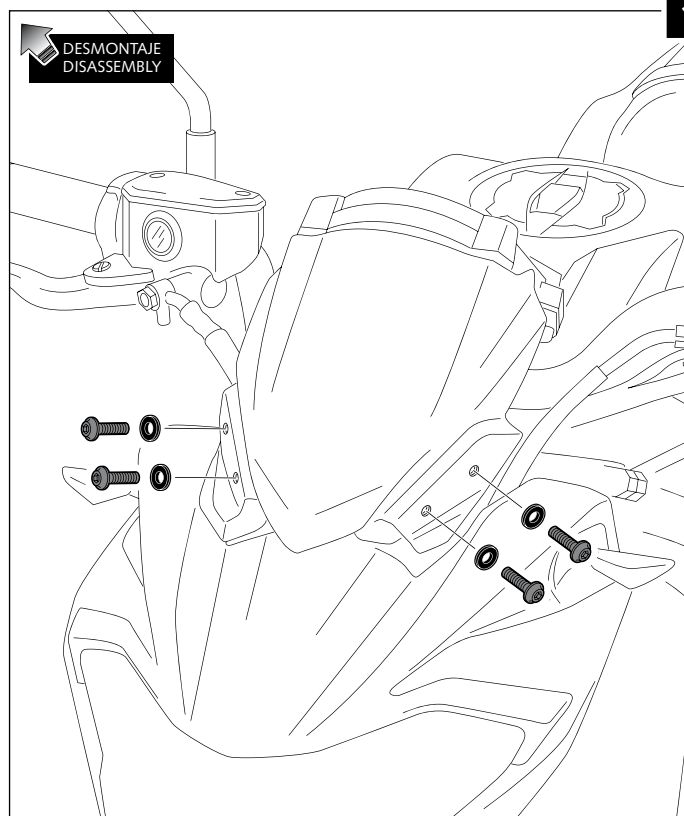

CARENABRÍS PARA - WINDSHIELD FOR - WINDSCHUTZSCHEIBE FÜR KAWASAKI Z650

Ref.: 9588
(Mod. SPORT)

Ref.: 9369
(Mod. TOURING)

Mod. SPORT

Mod. TOURING

 1 persona 1 person	 15 min	Fácil - Easy Media-Intermediate Difficil-Difficult	 ALLEN Nº 3 Nº 4
--	---	--	--

ID.	PIEZA/PART	DESCRIP.	QTY.
1		Carenabrís SPORT SPORT windshield (Ref. 9588)	1
		Carenabrís TOURING TOURING windshield (Ref. 9369)	
2		SopORTE metálico derecho Right metal support	1
3		SopORTE metálico izquierdo Left metal support	1
4		Tornillo Allen M5x16 Ø11 ISO 7380 M5x16 Ø11 ISO 7380 Allen screw	4
5		Silentblock M5 M5 Silentblock	4
6		Arandela de nylon M5x0,5 M5x0,5 nylon washer	4
7		Arandela de nylon Ø12xØ6.2x2 Ø12xØ6.2x2 nylon washer	4
8		Tapón tornillo M5 ISO 7380 M5 ISO 7380 screw cap	4