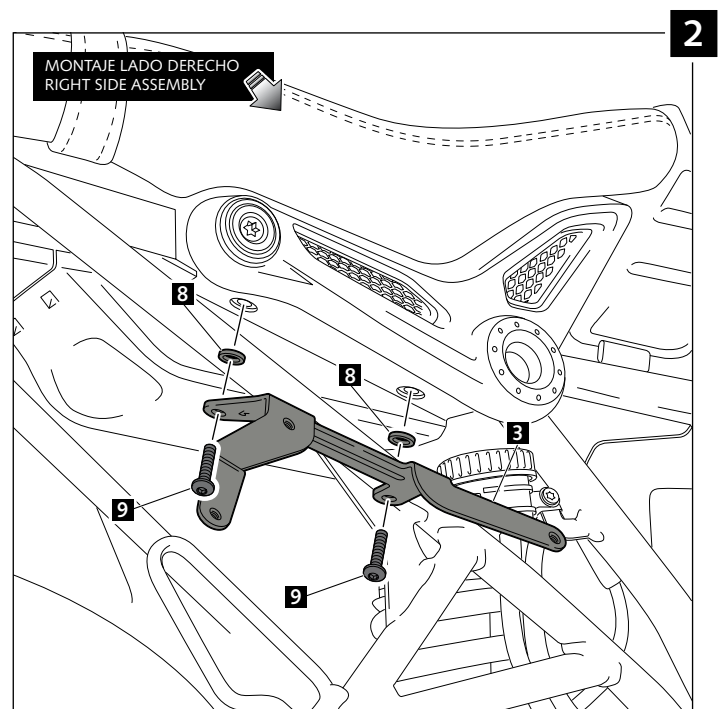

## TAPAS LATERALES ADAPTABLES A - INFILL PANELS ADAPTABLE TO - SEITENVERKLEIDUNGEN FÜR BMW R NINE T SCRAMBLER/ RACER/ PURE/ URBAN G/ URBAN S

Ref.: 9590

ID	PIEZA / PART	DESCRIPCIÓN	DESCRIPTION	QTY	REF.
1		Tapa lateral derecha (R)	Right side cover (R)	1	SOPORB_13_9590
2		Tapa lateral izquierda (L)	Left side cover (L)	1	SOPORB_13_9590
3		Soporte metálico derecho (R)	Right metal suport (R)	1	SOPOR-2P-7-9590
4		Soporte metálico izquierdo (L)	Left metal suport (L)	1	SOPOR-2P-7-9590
5		Tornillo Allen Inox M4x10 Ø7 ISO7380	M4x10 Ø7 ISO7380 Allen Inox screw	6	TORNI-I7380_753
6		Arandela de goma Ø4,5 x Ø11 x 2mm	Ø4,5 x Ø11 x 2mm Rubber washer	6	ARAND-EPDM_722
7		Arandela de nylon M4x0.5mm	M4x0.5mm nylon washer	6	ARNV00000000311
8		Casquillo Ø14 x Ø8 x 6mm	Ø14 x Ø8 x 6mm arrowhead	4	CASQUI____208
9		Tornillo Allen Inox M5x20 Ø11 ISO7380	M5x20 Ø11 ISO7380 Allen Inox screw	4	TORNI-I7380_730
10		Kit adhesivos	Stickers set	1	ADHESI____248

TAPAS LATERALES ADAPTABLES A - INFILL PANELS ADAPTABLE TO - SEITENVERKLEIDUNGEN FÜR  
**BMW R NINE T  
 SCRAMBLER/ RACER/ PURE/ URBAN G/ URBAN S**

INSTRUCCIONES DE MONTAJE - MOUNTING INSTRUCTIONS - MONTAGEANLEITUNG