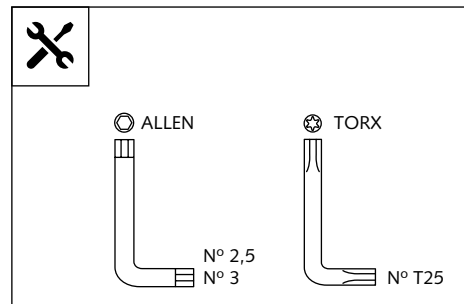

## TAPAS LATERALES ADAPTABLES A - INFILL PANELS ADAPTABLE TO - SEITENVERKLEIDUNGEN FÜR BMW R NINE T SCRAMBLER/ RACER/ PURE/ URBAN G/ URBAN S

Ref.: 9590

ID	PIEZA / PART	DESCRIPCIÓN	DESCRIPTION	QTY	REF.
1		Tapa lateral derecha (R)	Right side cover (R)	1	SOPORB_13_9590
2		Tapa lateral izquierda (L)	Left side cover (L)	1	SOPORB_13_9590
3		Soporte metálico derecho (R)	Right metal suport (R)	1	SOPOR-2P-7-9590
4		Soporte metálico izquierdo (L)	Left metal suport (L)	1	SOPOR-2P-7-9590
5		Tornillo Allen Inox M4x10 Ø7 ISO7380	M4x10 Ø7 ISO7380 Allen Inox screw	6	TORNI-I7380_753
6		Arandela de goma Ø4,5 x Ø11 x 2mm	Ø4,5 x Ø11 x 2mm Rubber washer	6	ARAND-EPDM_722
7		Arandela de nylon M4x0.5mm	M4x0.5mm nylon washer	6	ARNV00000000311
8		Casquillo Ø14 x Ø8 x 6mm	Ø14 x Ø8 x 6mm arrowhead	4	CASQUI____208
9		Tornillo Allen Inox M5x20 Ø11 ISO7380	M5x20 Ø11 ISO7380 Allen Inox screw	4	TORNI-I7380_730
10		Kit adhesivos	Stickers set	1	ADHESI____248

TAPAS LATERALES ADAPTABLES A - INFILL PANELS ADAPTABLE TO - SEITENVERKLEIDUNGEN FÜR  
**BMW R NINE T  
 SCRAMBLER/ RACER/ PURE/ URBAN G/ URBAN S**

INSTRUCCIONES DE MONTAJE - MOUNTING INSTRUCTIONS - MONTAGEANLEITUNG