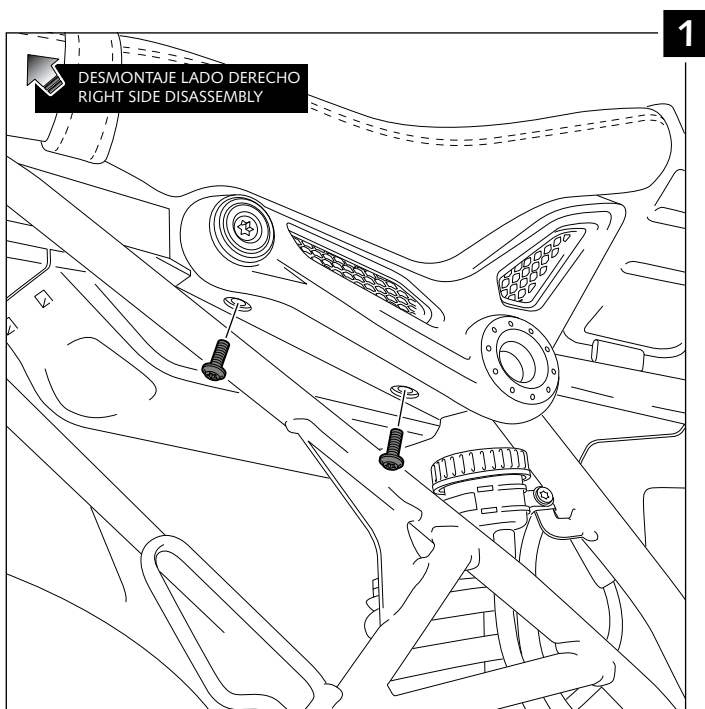

## TAPAS LATERALES ADAPTABLES A - INFILL PANELS ADAPTABLE TO - SEITENVERKLEIDUNGEN FÜR BMW R NINE T SCRAMBLER/ RACER/ PURE/ URBAN G/ URBAN S

Ref.: 9590

ID	PIEZA / PART	DESCRIPCIÓN	DESCRIPTION	QTY	REF.
1		Tapa lateral derecha (R)	Right side cover (R)	1	SOPORB_13_9590
2		Tapa lateral izquierda (L)	Left side cover (L)	1	SOPORB_13_9590
3		Soporte metálico derecho (R)	Right metal suport (R)	1	SOPOR-2P-7-9590
4		Soporte metálico izquierdo (L)	Left metal suport (L)	1	SOPOR-2P-7-9590
5		Tornillo Allen Inox M4x10 Ø7 ISO7380	M4x10 Ø7 ISO7380 Allen Inox screw	6	TORNI-I7380_753
6		Arandela de goma Ø4,5 x Ø11 x 2mm	Ø4,5 x Ø11 x 2mm Rubber washer	6	ARAND-EPDM_722
7		Arandela de nylon M4x0.5mm	M4x0.5mm nylon washer	6	ARNV00000000311
8		Casquillo Ø14 x Ø8 x 6mm	Ø14 x Ø8 x 6mm arrowhead	4	CASQUI____208
9		Tornillo Allen Inox M5x20 Ø11 ISO7380	M5x20 Ø11 ISO7380 Allen Inox screw	4	TORNI-I7380_730
10		Kit adhesivos	Stickers set	1	ADHESI____248

TAPAS LATERALES ADAPTABLES A - INFILL PANELS ADAPTABLE TO - SEITENVERKLEIDUNGEN FÜR  
**BMW R NINE T  
 SCRAMBLER/ RACER/ PURE/ URBAN G/ URBAN S**

INSTRUCCIONES DE MONTAJE - MOUNTING INSTRUCTIONS - MONTAGEANLEITUNG