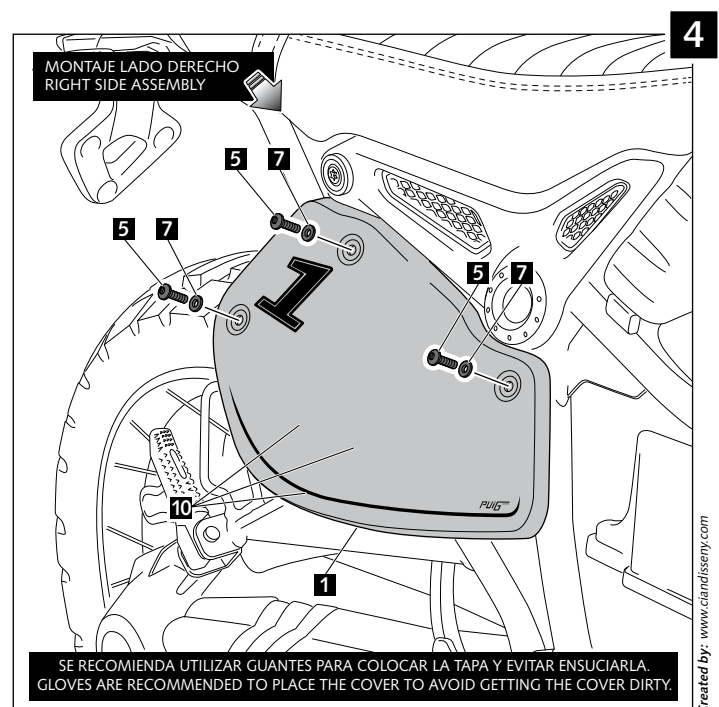

## TAPAS LATERALES ADAPTABLES A - INFILL PANELS ADAPTABLE TO - SEITENVERKLEIDUNGEN FÜR BMW R NINE T SCRAMBLER/ RACER/ PURE/ URBAN G/ URBAN S

Ref.: 9590

ID	PIEZA / PART	DESCRIPCIÓN	DESCRIPTION	QTY	REF.
1		Tapa lateral derecha (R)	Right side cover (R)	1	SOPORB_13_9590
2		Tapa lateral izquierda (L)	Left side cover (L)	1	SOPORB_13_9590
3		Soporte metálico derecho (R)	Right metal suport (R)	1	SOPOR-2P-7-9590
4		Soporte metálico izquierdo (L)	Left metal suport (L)	1	SOPOR-2P-7-9590
5		Tornillo Allen Inox M4x10 Ø7 ISO7380	M4x10 Ø7 ISO7380 Allen Inox screw	6	TORNI-I7380_753
6		Arandela de goma Ø4,5 x Ø11 x 2mm	Ø4,5 x Ø11 x 2mm Rubber washer	6	ARAND-EPDM_722
7		Arandela de nylon M4x0.5mm	M4x0.5mm nylon washer	6	ARNV00000000311
8		Casquillo Ø14 x Ø8 x 6mm	Ø14 x Ø8 x 6mm arrowhead	4	CASQUI____208
9		Tornillo Allen Inox M5x20 Ø11 ISO7380	M5x20 Ø11 ISO7380 Allen Inox screw	4	TORNI-I7380_730
10		Kit adhesivos	Stickers set	1	ADHESI____248

TAPAS LATERALES ADAPTABLES A - INFILL PANELS ADAPTABLE TO - SEITENVERKLEIDUNGEN FÜR  
**BMW R NINE T  
 SCRAMBLER/ RACER/ PURE/ URBAN G/ URBAN S**

INSTRUCCIONES DE MONTAJE - MOUNTING INSTRUCTIONS - MONTAGEANLEITUNG