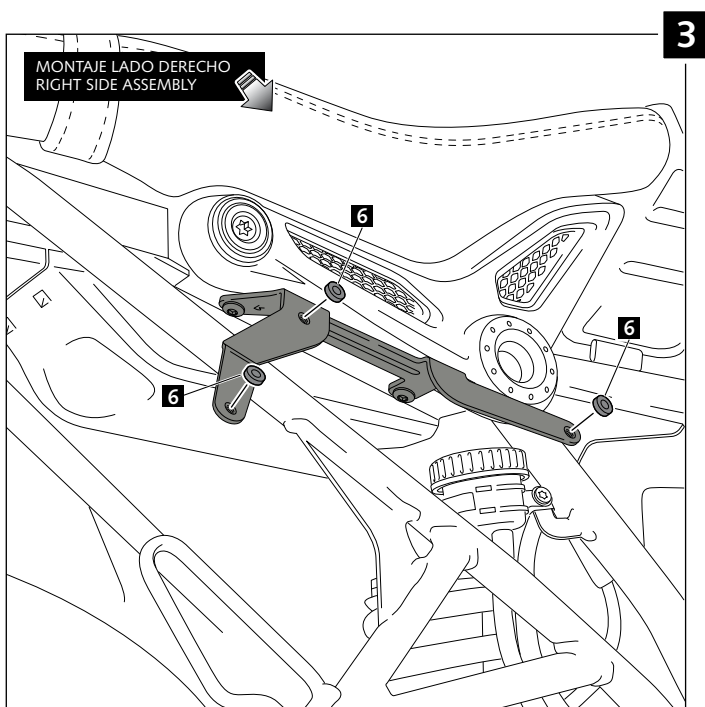

## TAPAS LATERALES ADAPTABLES A - INFILL PANELS ADAPTABLE TO - SEITENVERKLEIDUNGEN FÜR BMW R NINE T SCRAMBLER/ RACER/ PURE/ URBAN G/ URBAN S

Ref.: 9590

ID	PIEZA / PART	DESCRIPCIÓN	DESCRIPTION	QTY	REF.
1		Tapa lateral derecha (R)	Right side cover (R)	1	SOPORB_13_9590
2		Tapa lateral izquierda (L)	Left side cover (L)	1	SOPORB_13_9590
3		Soporte metálico derecho (R)	Right metal suport (R)	1	SOPOR-2P-7-9590
4		Soporte metálico izquierdo (L)	Left metal suport (L)	1	SOPOR-2P-7-9590
5		Tornillo Allen Inox M4x10 Ø7 ISO7380	M4x10 Ø7 ISO7380 Allen Inox screw	6	TORNI-I7380_753
6		Arandela de goma Ø4,5 x Ø11 x 2mm	Ø4,5 x Ø11 x 2mm Rubber washer	6	ARAND-EPDM_722
7		Arandela de nylon M4x0.5mm	M4x0.5mm nylon washer	6	ARNV00000000311
8		Casquillo Ø14 x Ø8 x 6mm	Ø14 x Ø8 x 6mm arrowhead	4	CASQUI____208
9		Tornillo Allen Inox M5x20 Ø11 ISO7380	M5x20 Ø11 ISO7380 Allen Inox screw	4	TORNI-I7380_730
10		Kit adhesivos	Stickers set	1	ADHESI____248

TAPAS LATERALES ADAPTABLES A - INFILL PANELS ADAPTABLE TO - SEITENVERKLEIDUNGEN FÜR  
**BMW R NINE T  
 SCRAMBLER/ RACER/ PURE/ URBAN G/ URBAN S**

INSTRUCCIONES DE MONTAJE - MOUNTING INSTRUCTIONS - MONTAGEANLEITUNG