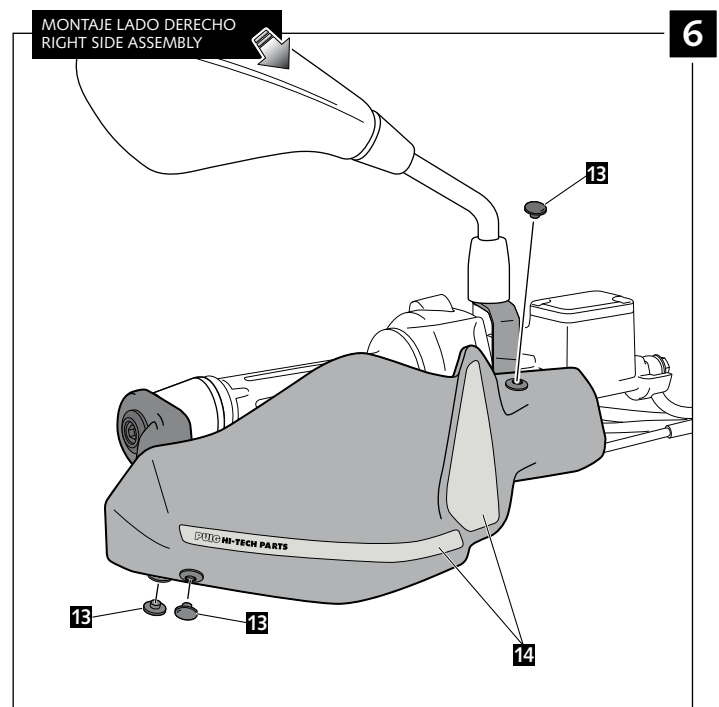

PARAMANOS PARA - HANDPROTECTORS FOR - HANDSCHUTZ FÜR
BMW G310GS / G310R

INSTRUCCIONES DE MONTAJE - MOUNTING INSTRUCTIONS - MONTAGEANLEITUNG