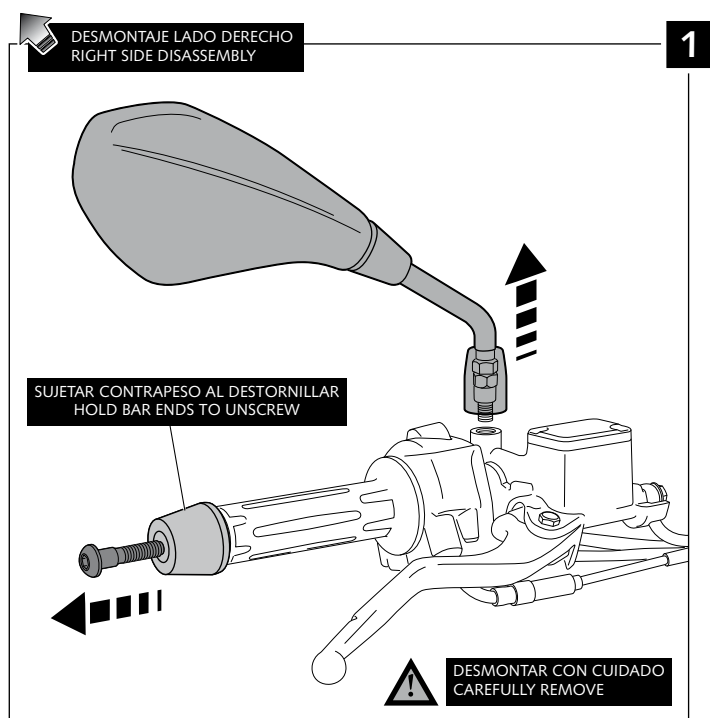

PARAMANOS PARA - HANDPROTECTORS FOR - HANDSCHUTZ FÜR BMW G310GS / G310R

INSTRUCCIONES DE MONTAJE - MOUNTING INSTRUCTIONS - MONTAGEANLEITUNG