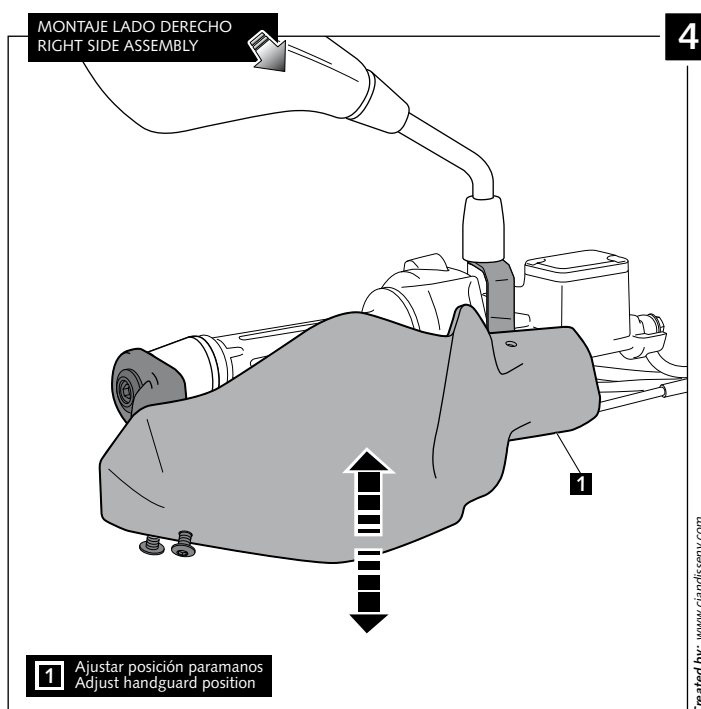

PARAMANOS PARA - HANDPROTECTORS FOR - HANDSCHUTZ FÜR BMW G310GS / G310R

INSTRUCCIONES DE MONTAJE - MOUNTING INSTRUCTIONS - MONTAGEANLEITUNG