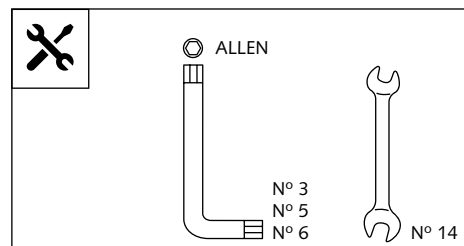

## PARAMANOS PARA - HANDPROTECTORS FOR - HANDSCHUTZ FÜR BMW G310GS / G310R

Ref.: 9881

ID	PIEZA / PART	DESCRIPCIÓN	DESCRIPTION	QTY	REF.
1		Paramanos derecho	Right handguard	1	9881JM3
2		Pieza derecha anclaje manillar Ø15,5 (se suministra montada)	Ø15.5 right handlebar anchoring part (supplied mounted with handguard)	1	9881JM3
3		Paramanos izquierdo	Left handguard	1	9881JM3
4		Pieza izquierda anclaje manillar Ø15.5 (se suministra montada)	Ø15.5 left handlebar anchoring part (supplied mounted with handguard)	1	9881JM3
5		Soporte metálico derecho (R)	Right metal support (R)	1	SOPOR-2P-1-9881
6		Soporte metálico izquierdo (L)	Left metal support (L)	1	SOPOR-2P-1-9881
7		Tornillo Allen M8x55 DIN912	M8x55 DIN912 Allen screw	2	TORNI-D912--631
8		Casquillo decoletaje Ø8,25x Ø13,2 x10mm	Ø8,25x Ø13,2 x10mm customized spacer	2	CASQUI-AL--9881
9		Tornillo Allen M5x11 ISO 7380	M5x11 ISO 7380 Allen screw	6	TORNI-AI----520
10		Arandela de Nylon M5x1	M5x1 Nylon washer	6	ARNV00000000245
11		Arandela de goma Ø4,5xØ11x2mm	Ø4,5xØ11x2mm Rubber washer	6	ARAND-EPDM--722
12		Tuerca grafilada M5 (se suministra montada con las piezas 1-2-3-4)	M5 Special nut (supplied already mounted on items 1-2-3-4)	4	TUERC-D6923-255
13		Tapón tornillo M5 ISO 7380	M5 ISO 7380 Allen screw cap	6	TAPON-----85
14		Kit adhesivos	Stickers set	1	ADHESI-----234