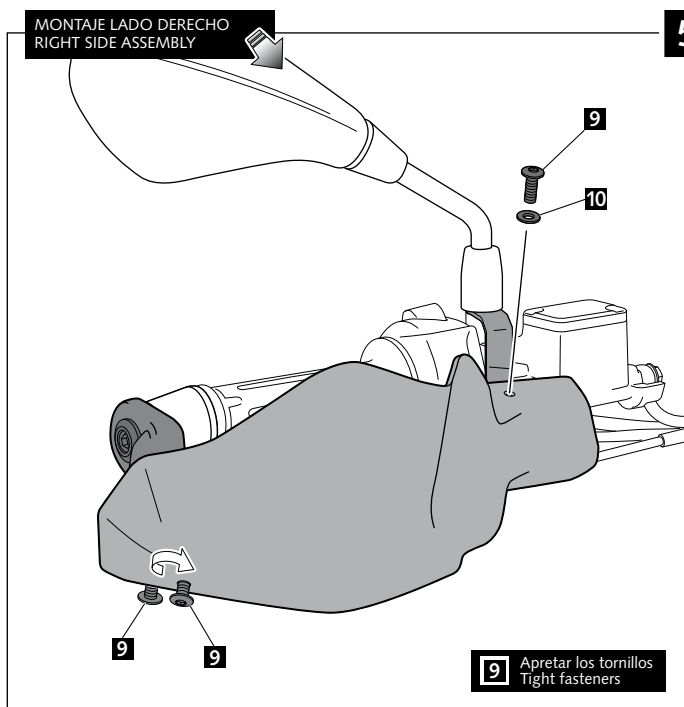

PARAMANOS PARA - HANDPROTECTORS FOR - HANDSCHUTZ FÜR
BMW G310GS / G310R

INSTRUCCIONES DE MONTAJE - MOUNTING INSTRUCTIONS - MONTAGEANLEITUNG