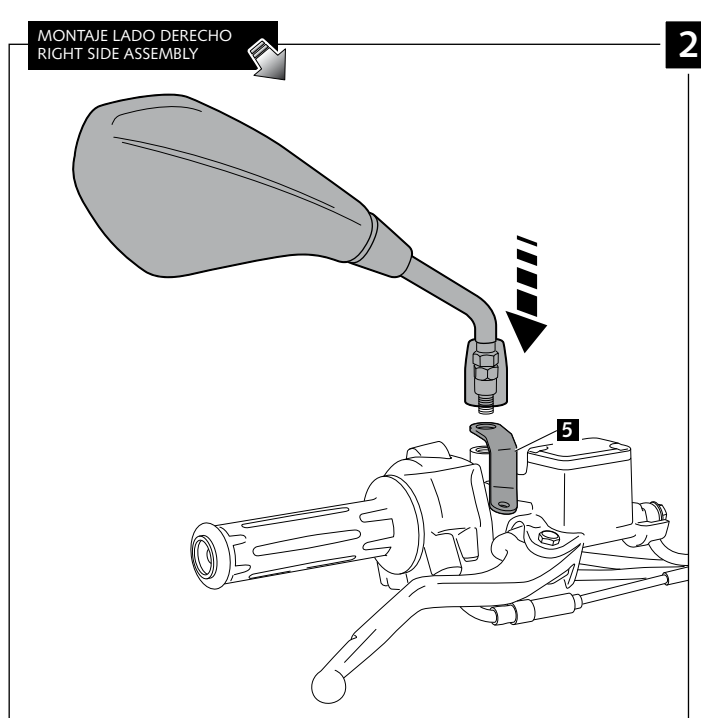

PARAMANOS PARA - HANDPROTECTORS FOR - HANDSCHUTZ FÜR BMW G310GS / G310R

INSTRUCCIONES DE MONTAJE - MOUNTING INSTRUCTIONS - MONTAGEANLEITUNG