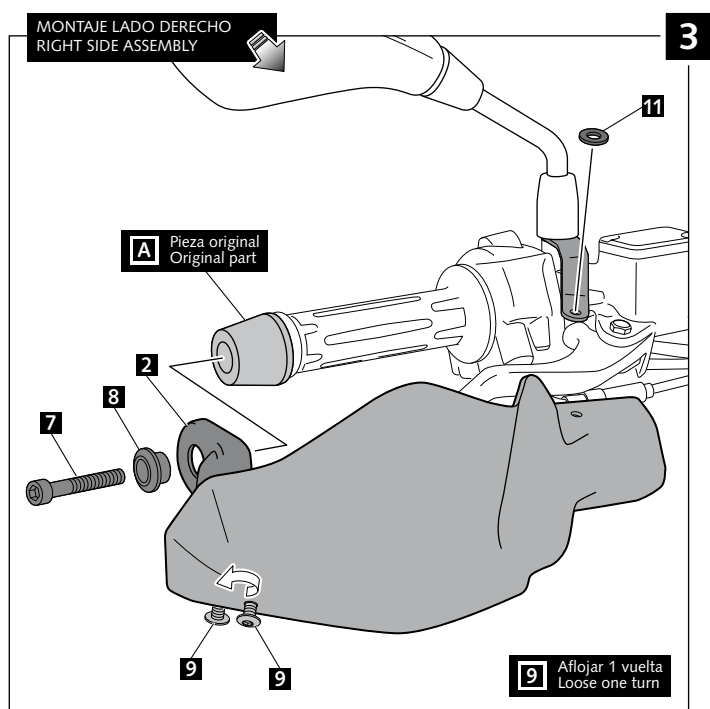

PARAMANOS PARA - HANDPROTECTORS FOR - HANDSCHUTZ FÜR BMW G310GS / G310R

INSTRUCCIONES DE MONTAJE - MOUNTING INSTRUCTIONS - MONTAGEANLEITUNG