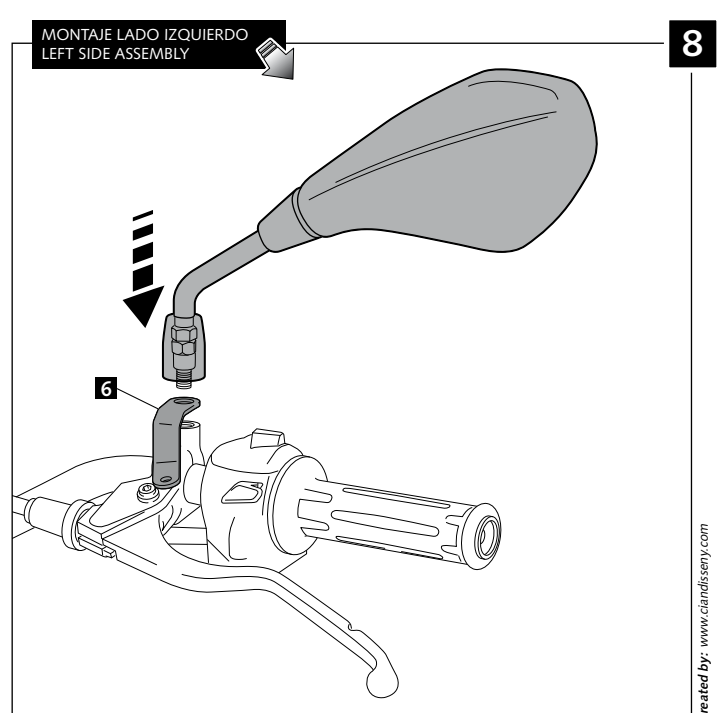

PARAMANOS PARA - HANDPROTECTORS FOR - HANDSCHUTZ FÜR
BMW G310GS / G310R

INSTRUCCIONES DE MONTAJE - MOUNTING INSTRUCTIONS - MONTAGEANLEITUNG