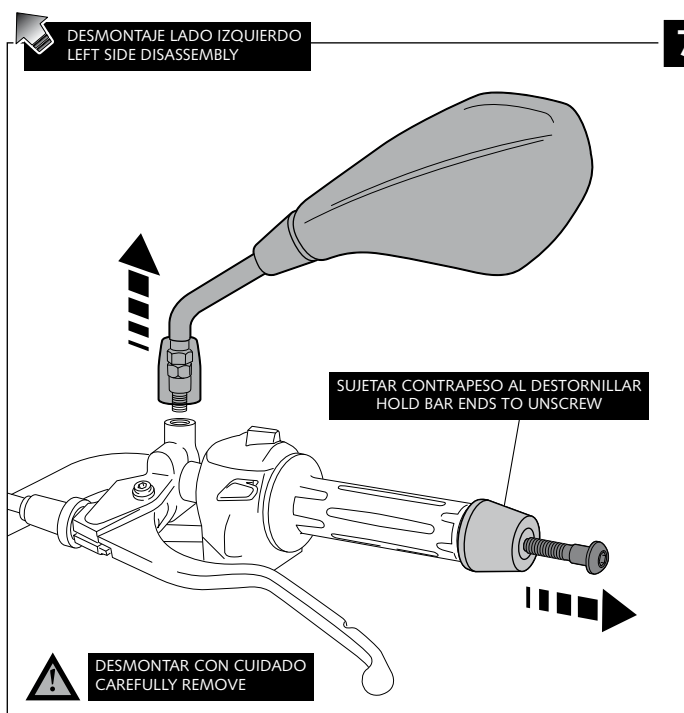

PARAMANOS PARA - HANDPROTECTORS FOR - HANDSCHUTZ FÜR
BMW G310GS / G310R

INSTRUCCIONES DE MONTAJE - MOUNTING INSTRUCTIONS - MONTAGEANLEITUNG