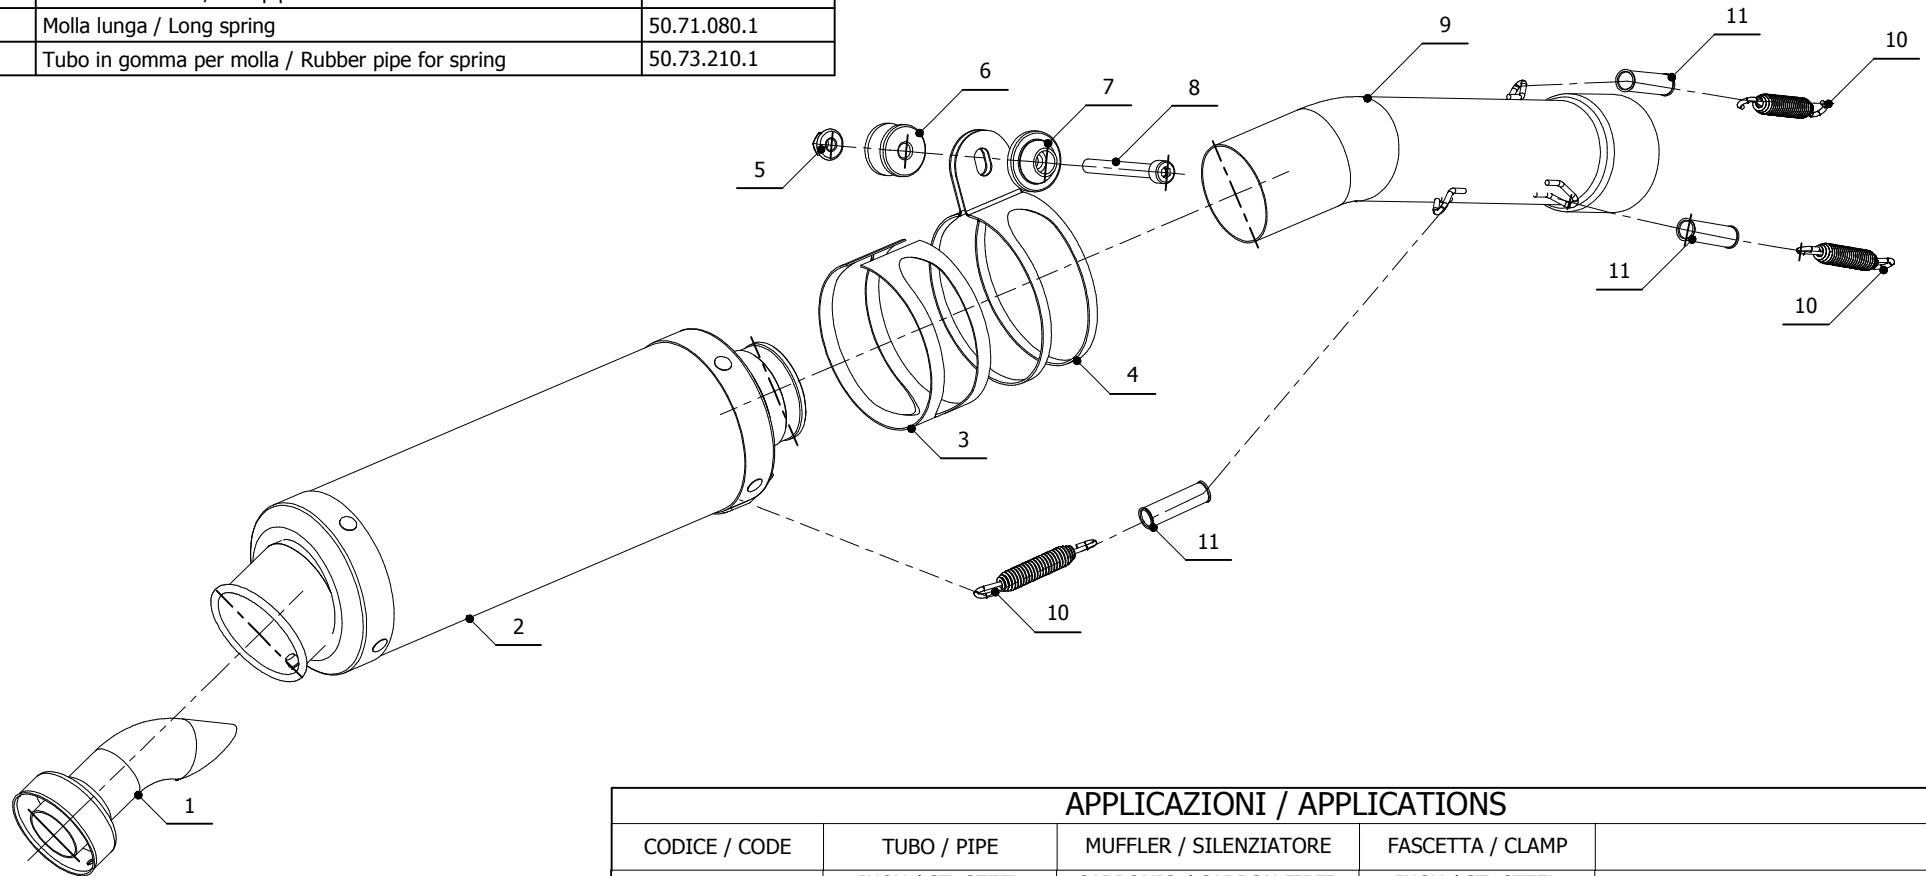

MODEL APRILIA TUONO FIGHTER 1000

YEAR 2002-2005

LINE SPORT

MUFFLER GP

SCHEMATIC

ELENCO PARTI / PARTS LIST

#	QTÀ / QTY	DESCRIZIONE / DESCRIPTION	CODICE / CODE
1	1	DB killer / DB killer	50.DK.020.0
2	1	Silenziatore / Muffler	GP
3	1	Protezione in gomma per staffa / Rubber protection for bracket	50.73.040.1
4	1	Staffa / Bracket	50.SS.001.0
5	1	Dado 8 MA flangiato / Flanged nut 8 MA	50.73.052.1
6	1	Distanziale in alluminio / Aluminium spacer	50.SS.056.1
7	1	Rondella in alluminio / Aluminium washer	50.73.063.1
8	1	Vite M8x70 / Screw M8x70	50.73.086.1
9	1	Tubo di raccordo / Link pipe	9773A001S2
10	3	Molla lunga / Long spring	50.71.080.1
11	3	Tubo in gomma per molla / Rubber pipe for spring	50.73.210.1

APPLICAZIONI / APPLICATIONS

CODICE / CODE	TUBO / PIPE	MUFFLER / SILENZIATORE	FASCETTA / CLAMP
A.003.L2S	INOX / ST. STEEL	CARBONIO / CARBON FIBER	INOX / ST. STEEL
A.003.L6S	INOX / ST. STEEL	TITANIO / TITANIUM	INOX / ST. STEEL