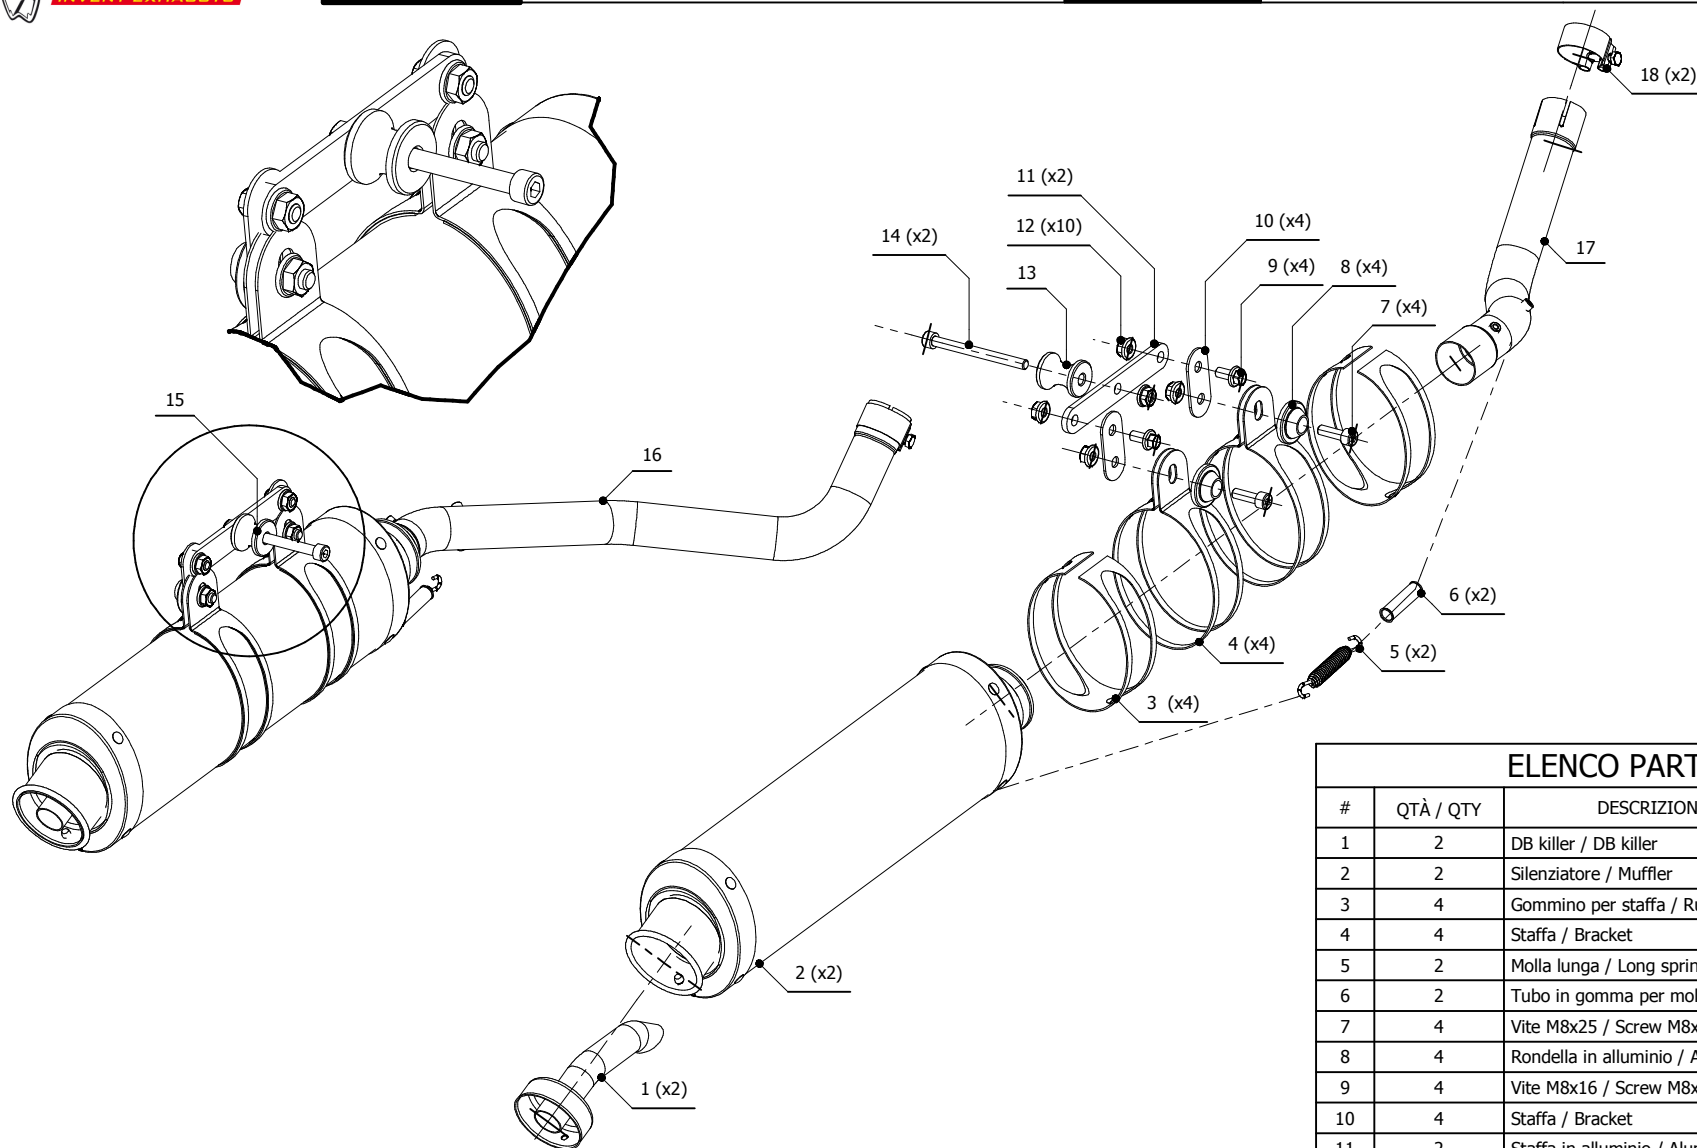

MODEL APRILIA PEGASO STRADA 650

YEAR 2005 -->

LINE SPORT

MUFFLER OVAL

SCHEMATIC

ELENCO PARTI / PARTS LIST

#	QTÀ / QTY	DESCRIZIONE / DESCRIPTION	CODICE / CODE
1	2	DB killer / DB killer	50.DK.021.0
2	2	Silenziatore / Muffler	OVAL
3	4	Gommino per staffa / Rubber for bracket	50.73.077.1
4	4	Staffa / Bracket	50.SS.030.0
5	2	Molla lunga / Long spring	50.71.080.1
6	2	Tubo in gomma per molla / Rubber pipe for spring	50.73.210.1
7	4	Vite M8x25 / Screw M8x25	50.73.064.1
8	4	Rondella in alluminio / Aluminium washer	50.73.063.1
9	4	Vite M8x16 / Screw M8x16	50.73.006.1
10	4	Staffa / Bracket	50.SS.004.SM
11	2	Staffa in alluminio / Aluminium bracket	50.SS.048.1
12	10	Dado 8 MA flangiato / Flanged nut 8 MA	50.73.052.1
13	1	Distanziale in alluminio / Aluminium spacer (35mm)	50.SS.053.1
14	2	Vite M8x90 / Screw M8x90	50.73.073.1
15	1	Distanziale in alluminio / Aluminium spacer (25mm)	50.SS.055.1
16	1	Tubo di raccordo sinistro / Left link pipe	9773A005S3SX
17	1	Tubo di raccordo destro / Right link pipe	9773A005S3DX
18	2	Fascetta Ø 37/40 mm / Pipe clamp Ø 37/40 mm	50.FA.003.1

APPLICAZIONI / APPLICATIONS

CODICE / CODE	TUBO / PIPE	SILENZIATORE / MUFFLER	FASCETTA / CLAMP	CODICE OMOL. / HOMOL. CODE
A.005.LX1	INOX / ST. STEEL	INOX / ST. STEEL	INOX / ST. STEEL	ME040 e9 1308