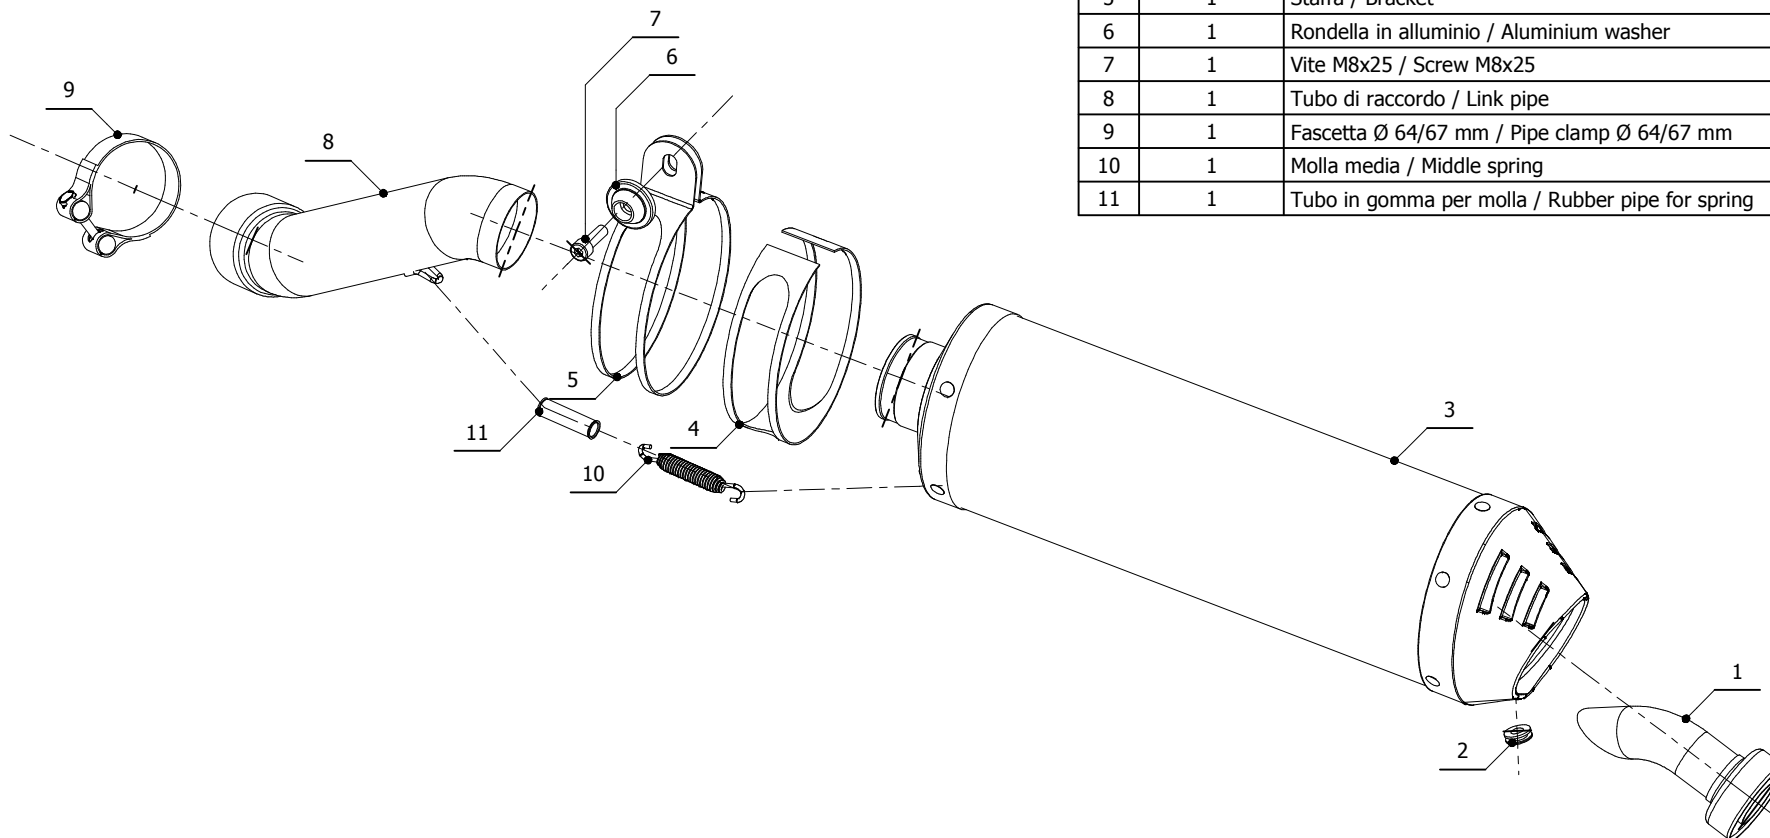

MODEL BMW R 1200 GS

YEAR 2010-->

LINE SPORT

MUFFLER OVAL CARBON CAP

SCHEMATIC

ELENCO PARTI / PARTS LIST

#	QTÀ / QTY	DESCRIZIONE / DESCRIPTION	CODICE / CODE
1	1	DB killer / DB killer	50.DK.020.0
2	1	Tappo in gomma / Rubber stopper	50.73.266.1
3	1	Silenziatore / Muffler	OVAL CARBON CAP
4	1	Protezione in gomma per staffa / Rubber protection for bracket	50.73.041.1
5	1	Staffa / Bracket	50.SS.002.0
6	1	Rondella in alluminio / Aluminium washer	50.73.063.1
7	1	Vite M8x25 / Screw M8x25	50.73.064.1
8	1	Tubo di raccordo / Link pipe	9773B012SE
9	1	Fascetta Ø 64/67 mm / Pipe clamp Ø 64/67 mm	50.FA.011.1
10	1	Molla media / Middle spring	50.73.359.1
11	1	Tubo in gomma per molla / Rubber pipe for spring	50.73.210.1

APPLICAZIONI / APPLICATIONS

CODICE / CODE	TUBO / PIPE	SILENZIATORE / MUFFLER	FASCETTA / CLAMP	CODICE OMOL. / HOMOL.CODE
B.012.LEC	INOX / ST.STEEL	CARBONIO (COPPA CARBONIO) / CARBON (CARBON CAP)	INOX / ST.STEEL	ME008 e9 1176
B.012.LNC	INOX / ST.STEEL	TITANIO (COPPA CARBONIO) / TITANIUM (CARBON CAP)	INOX / ST.STEEL	ME008 e9 1176